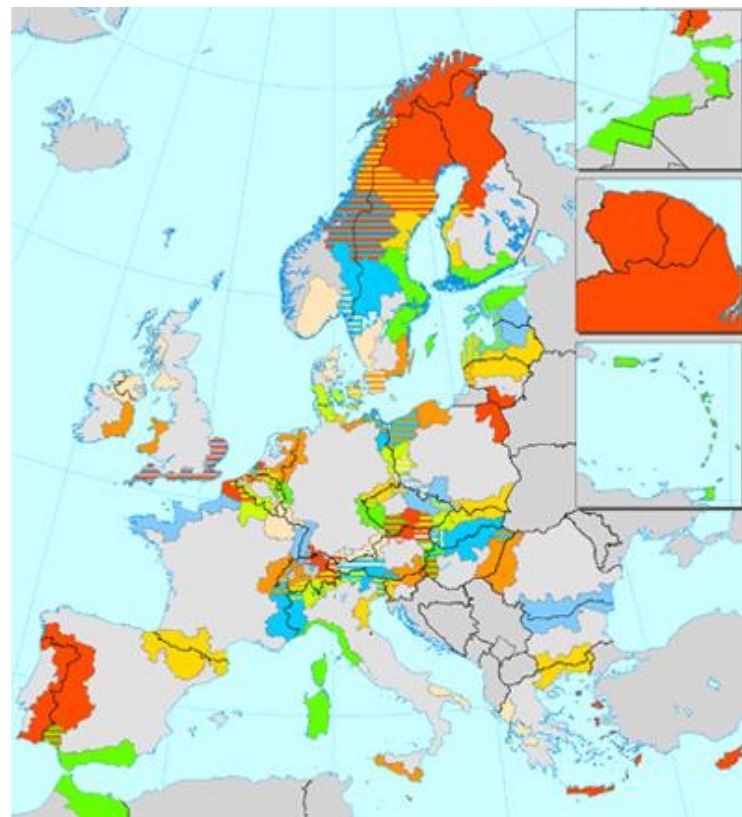

Inspirativní projekty Královéhradeckého kraje a Dolnoslezského vojvodství

Výroční akce programu Interreg V-A Česká republika - Polsko
Kongresové centrum Aldis Hradec Králové, 20. 9. 2018

PŘEKRAČUJEME HRANICE
PRZEKRACZAMY GRANICE
2014—2020

EVROPSKÁ UNIE / UNIA EUROPEJSKA
EVROPSKÝ FOND PRO REGIONÁLNÍ ROZVOJ
EUROPEJSKI FUNDUSZ ROZWOJU REGIONALNEGO

Operační program přeshraniční spolupráce Česká republika - Polsko 2007 - 2013

V roce 2011 tento program patřil podle zástupců Evropské komise k nejlépe fungujícím v Evropské unii v rámci všech 60 evropských přeshraničních programů