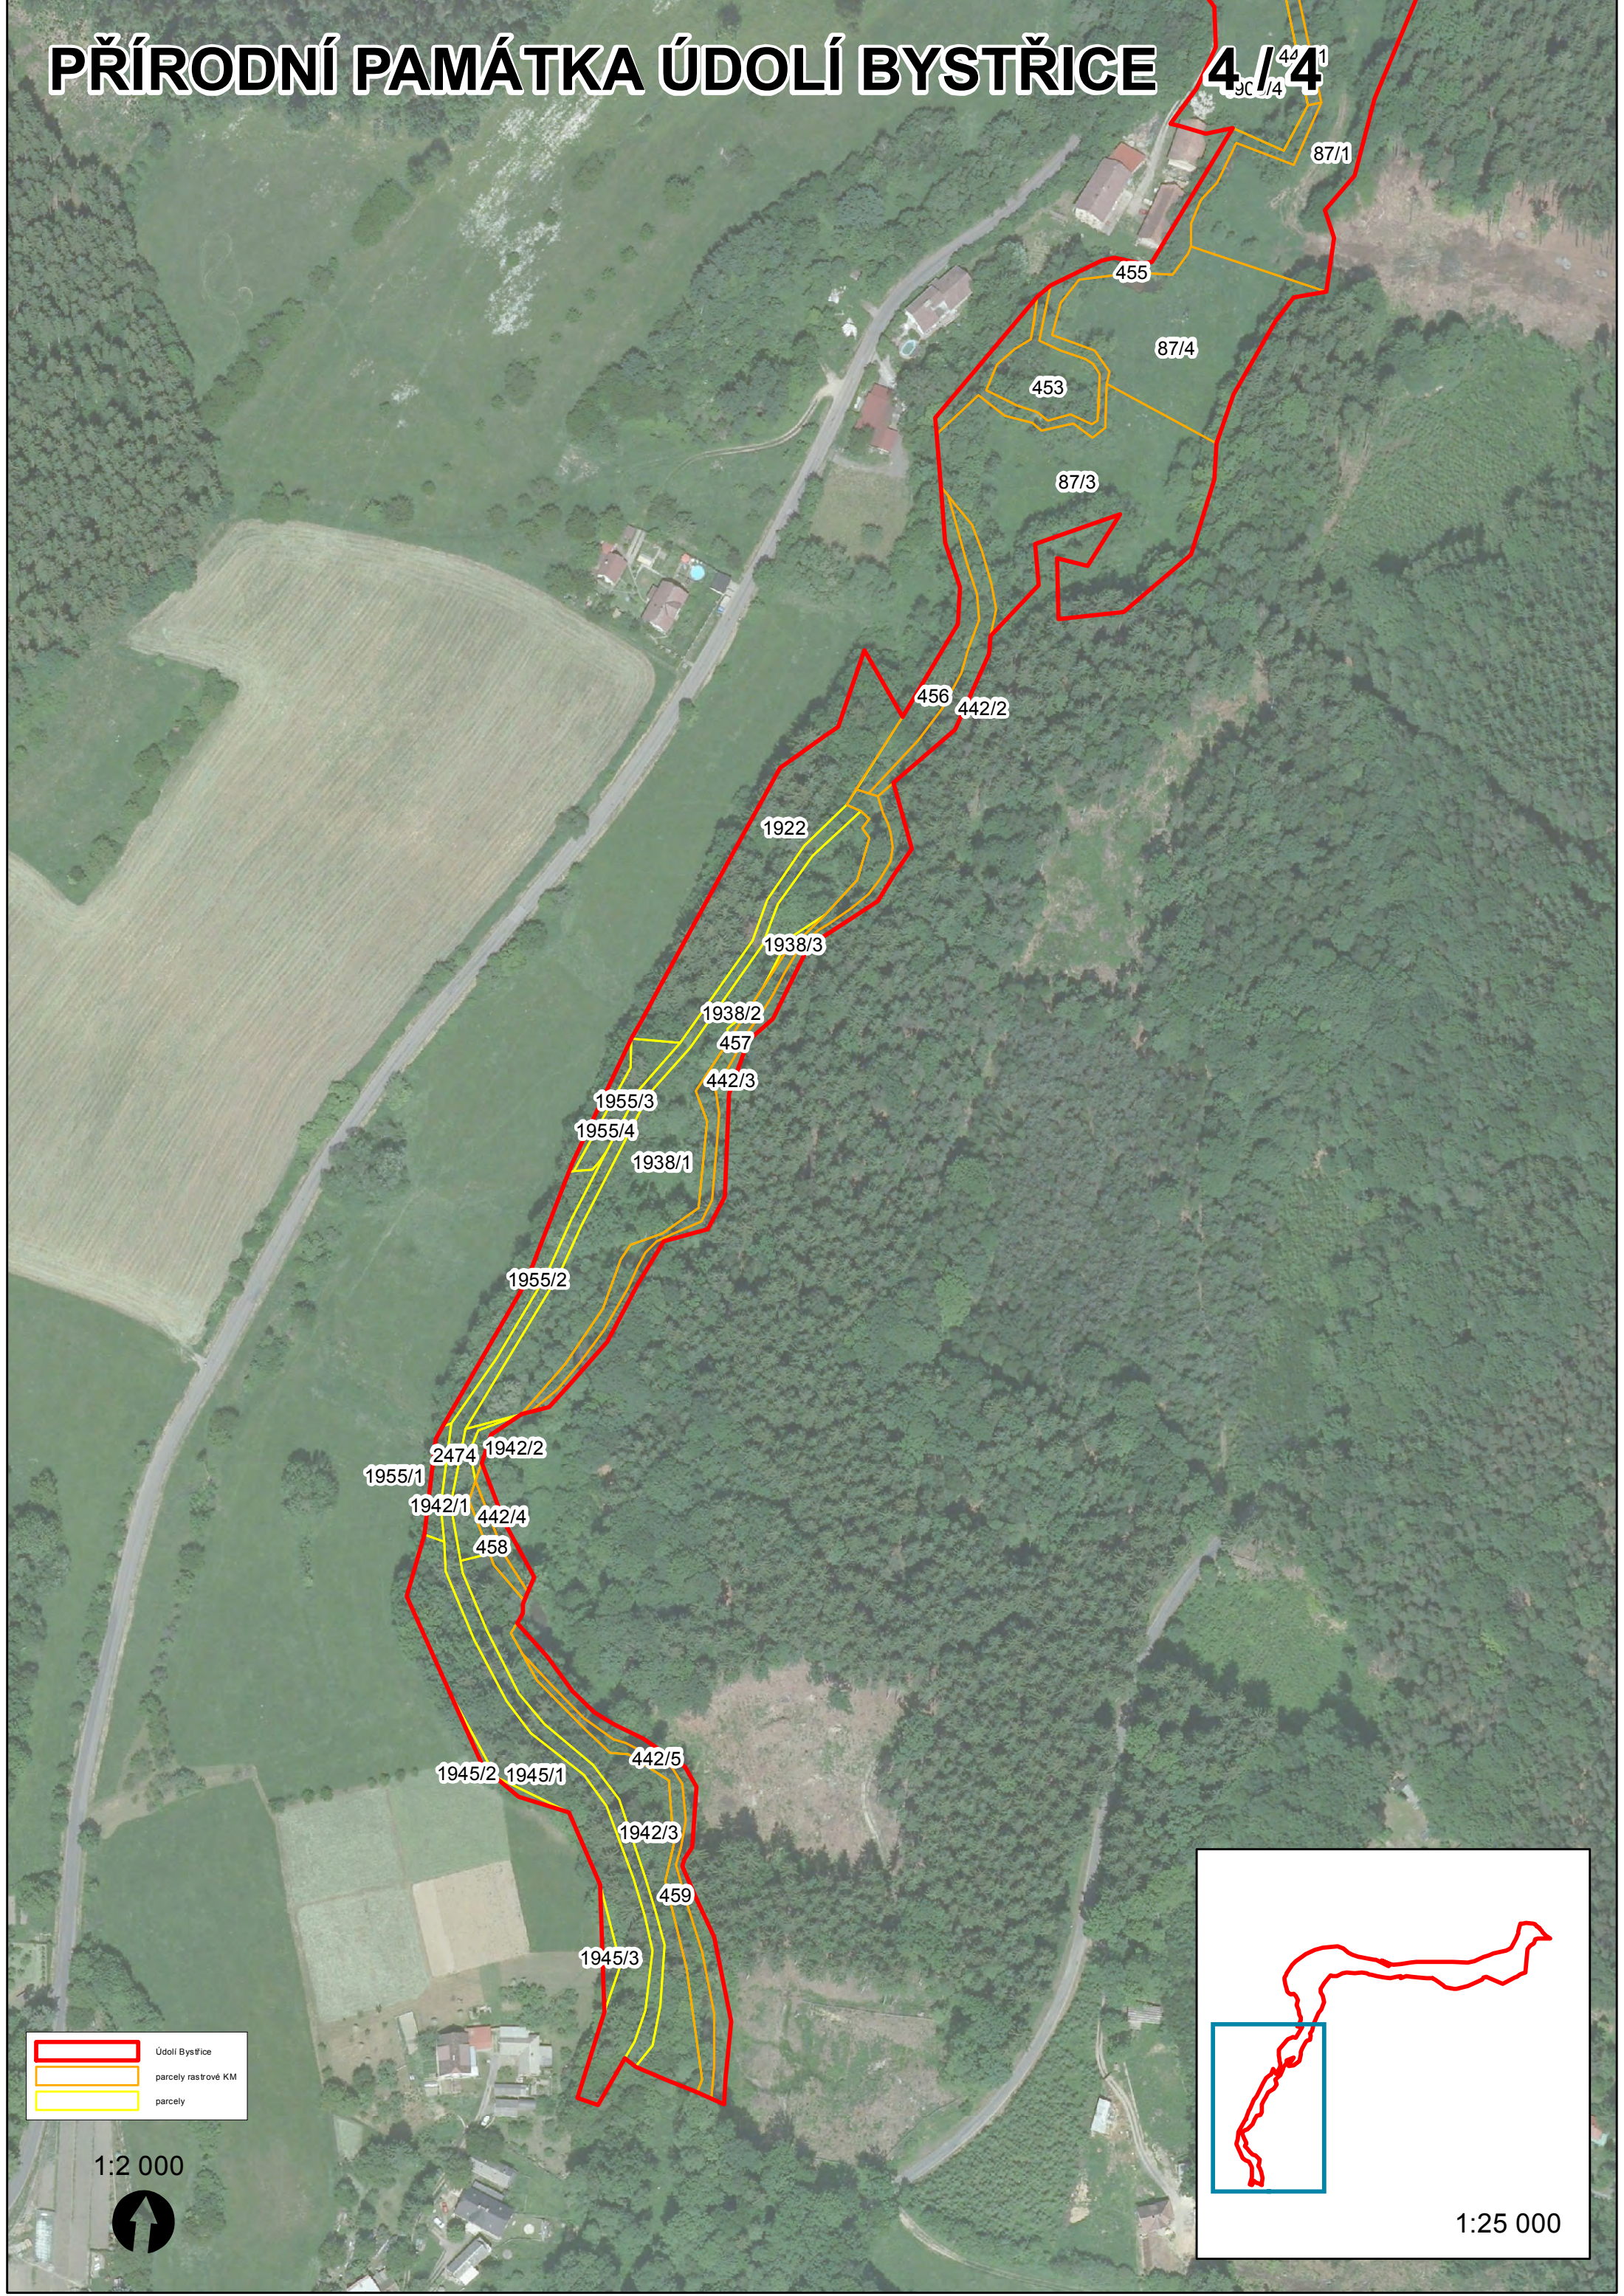

PŘÍRODNÍ PAMÁTKA ÚDOLÍ BYSTŘICE 1 / 4

Legend:

- Údolí Bystřice
- parcely rastrové KM
- parcely

1:2 000

1:25 000

PŘÍRODNÍ PAMÁTKA ÚDOLÍ BYSTŘICE 2 / 4

| | |
|--|---------------------|
|  | Údolí Bystřice |
|  | parcely raštrové KM |
|  | parcely |

1:2 000

1:25 000

PŘÍRODNÍ PAMÁTKA ÚDOLÍ BYSTŘICE 3 / 4

- Údolí Bystřice
- parcely rastrové KM
- parcely

1:2 000

1:25 000

PŘÍRODNÍ PAMÁTKA ÚDOLÍ BYSTŘICE

4/4¹
3C/4

-  Údolí Bystřice
-  parcely rastrové KM
-  parcely

1:2 000

1:25 000