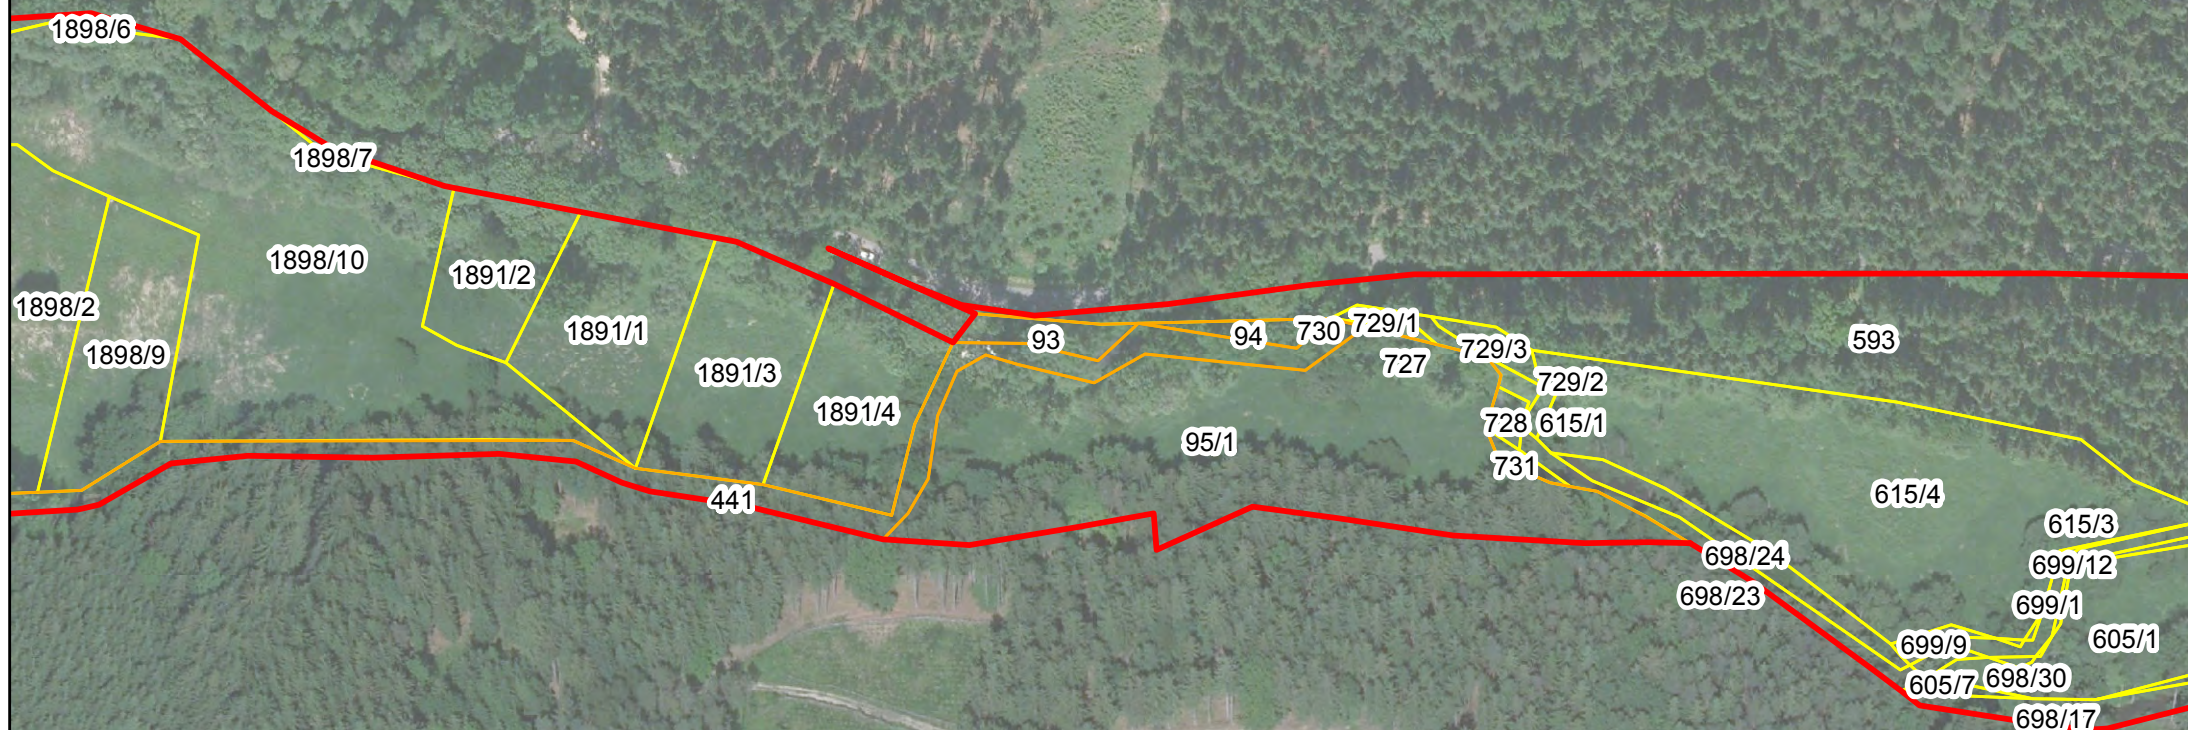

PŘÍRODNÍ PAMÁTKA ÚDOLÍ BYSTŘICE 1 / 4

Legend:

- Údolí Bystřice
- parcely rastrové KM
- parcely

1:2 000

1:25 000

PŘÍRODNÍ PAMÁTKA ÚDOLÍ BYSTŘICE 2 / 4

| | |
|--|---------------------|
|  | Údolí Bystřice |
|  | parcely raštrové KM |
|  | parcely |

1:2 000

1:25 000

PŘÍRODNÍ PAMÁTKA ÚDOLÍ BYSTŘICE 3 / 4

- Údolí Bystřice
- parcely rastrové KM
- parcely

1:2 000

1:25 000

PŘÍRODNÍ PAMÁTKA ÚDOLÍ BYSTŘICE

4/4¹
3C/4

-  Údolí Bystřice
-  parcely rastrové KM
-  parcely

1:2 000

1:25 000