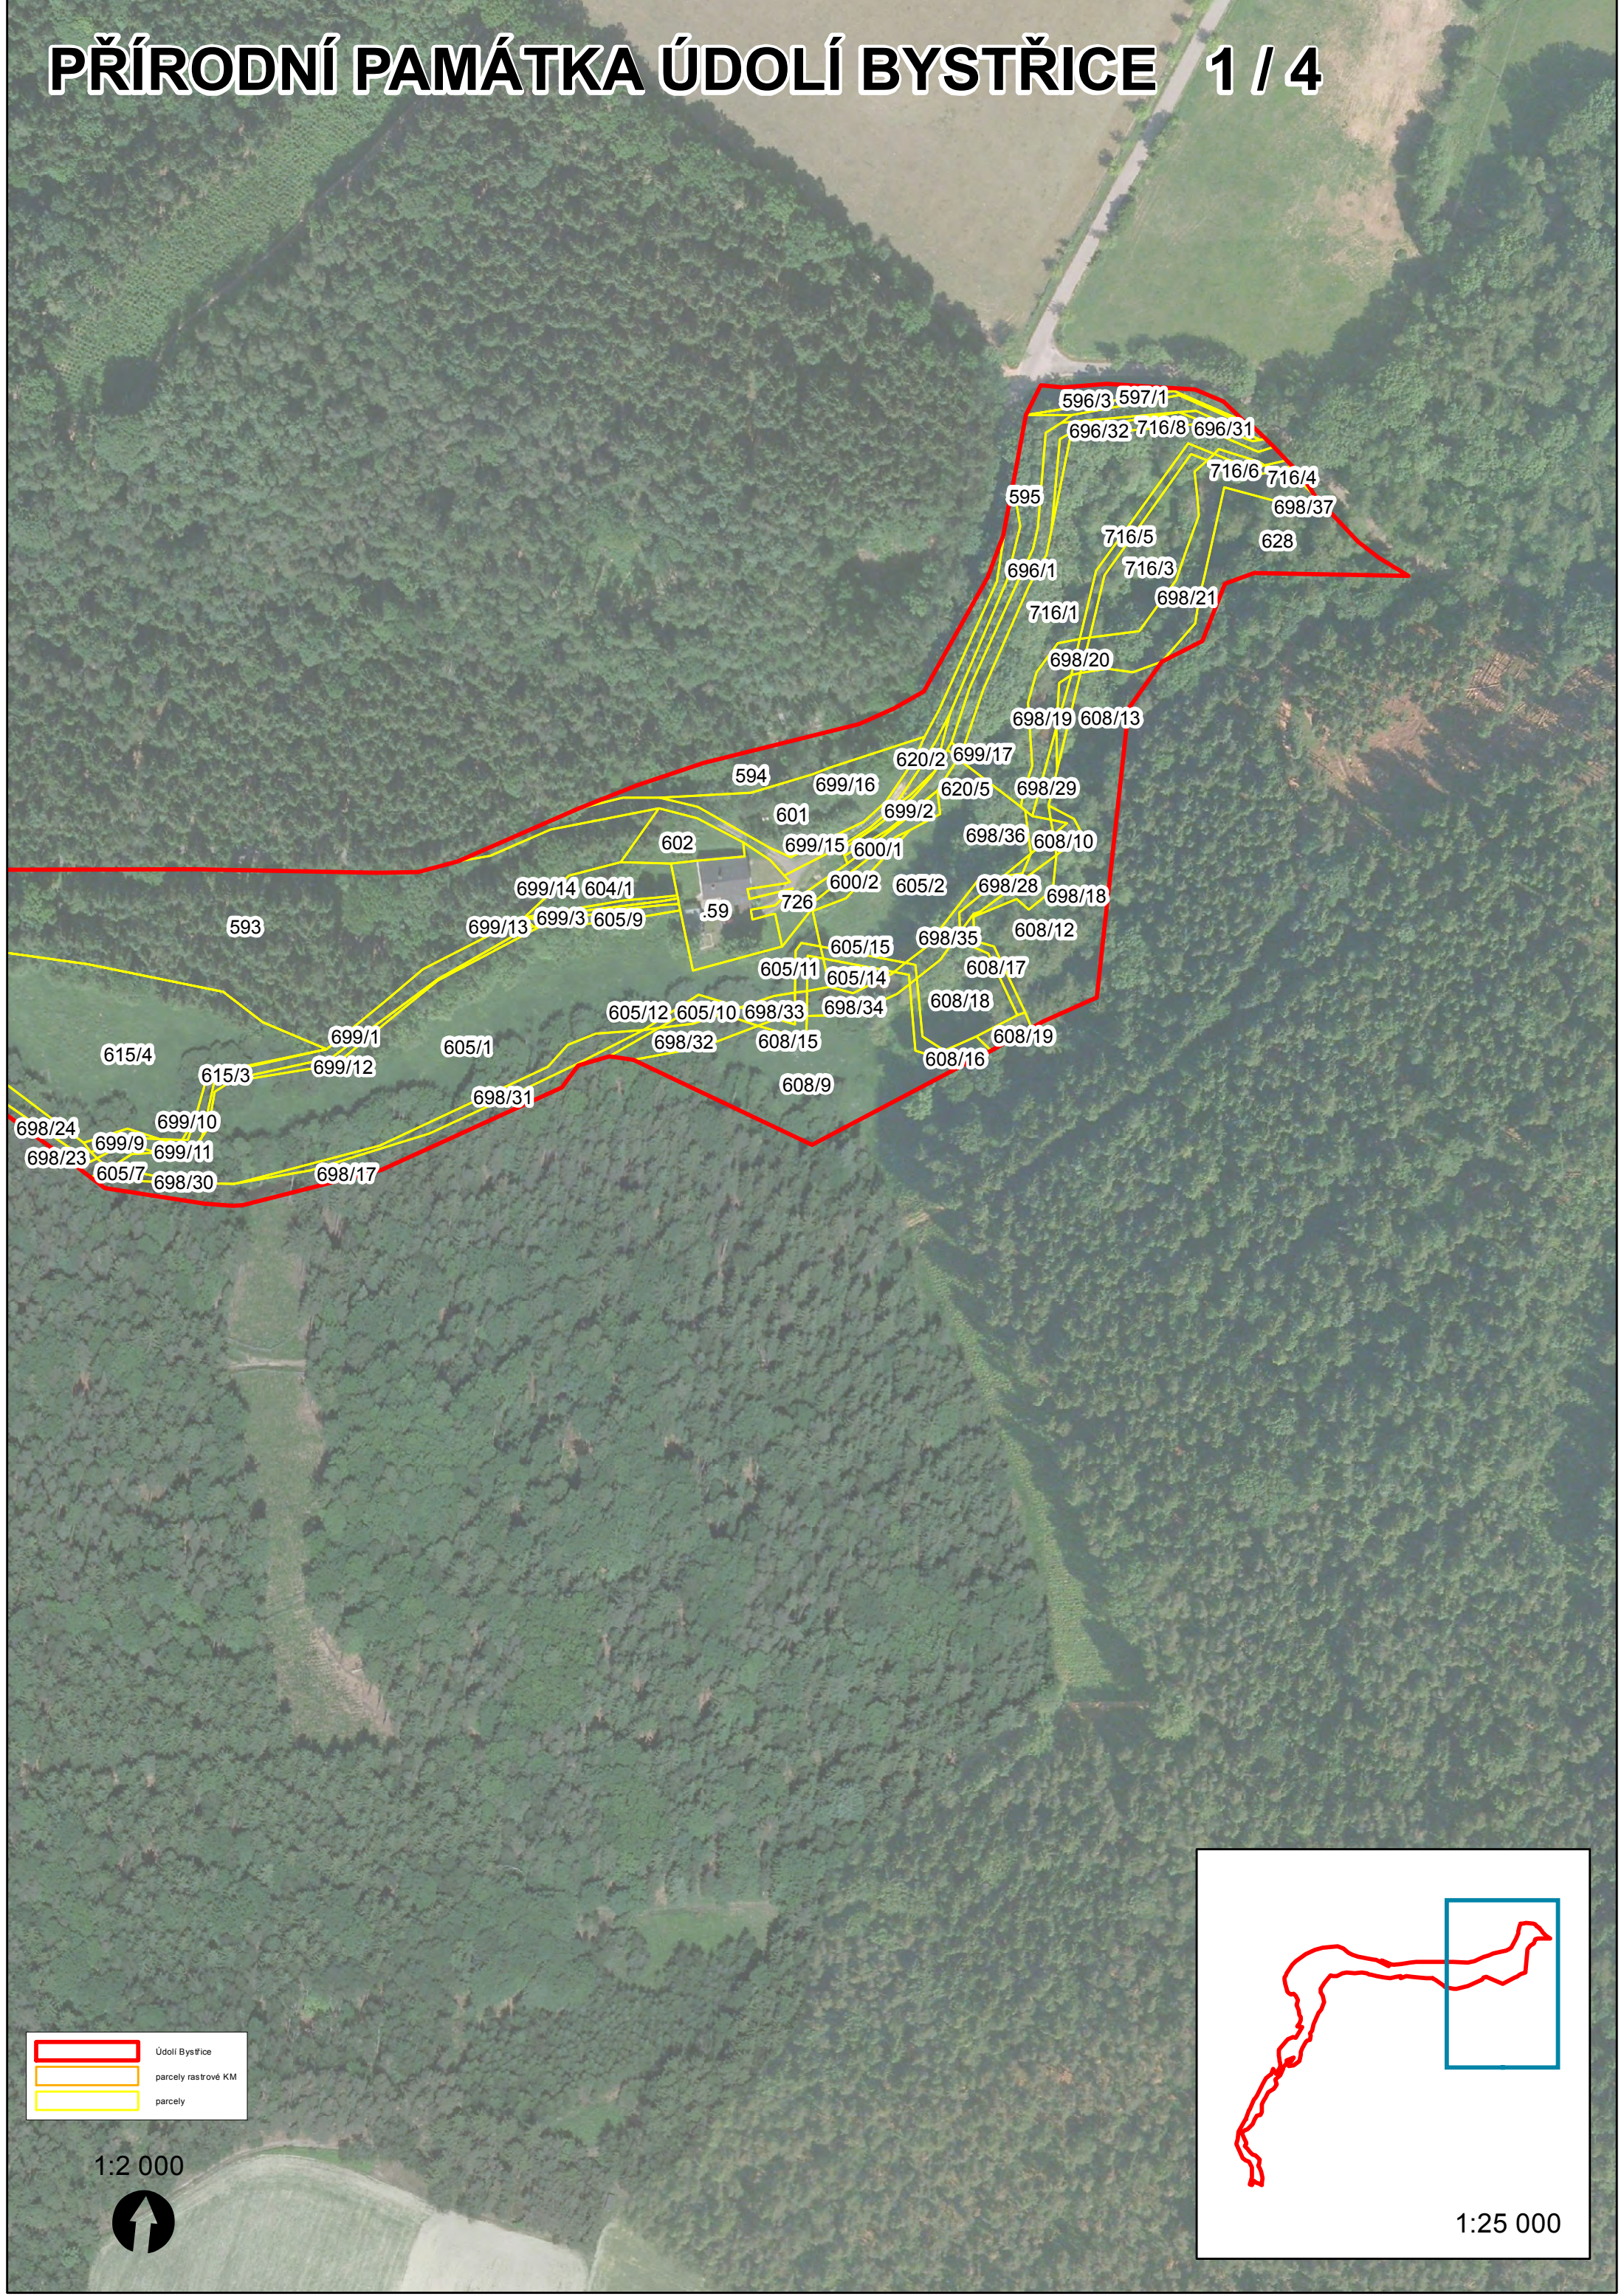

PŘÍRODNÍ PAMÁTKA ÚDOLÍ BYSTŘICE 1 / 4

Legend:

- Údolí Bystřice
- parcely rastrové KM
- parcely

1:2 000

1:25 000

PŘÍRODNÍ PAMÁTKA ÚDOLÍ BYSTŘICE 2 / 4

| | |
|--|---------------------|
|  | Údolí Bystřice |
|  | parcely raštrové KM |
|  | parcely |

1:2 000

1:25 000

PŘÍRODNÍ PAMÁTKA ÚDOLÍ BYSTŘICE 3 / 4

- Údolí Bystřice
- parcely rastrové KM
- parcely

1:2 000

1:25 000

PŘÍRODNÍ PAMÁTKA ÚDOLÍ BYSTŘICE

4/4¹
3C/4

-  Údolí Bystřice
-  parcely rastrové KM
-  parcely

1:2 000

1:25 000