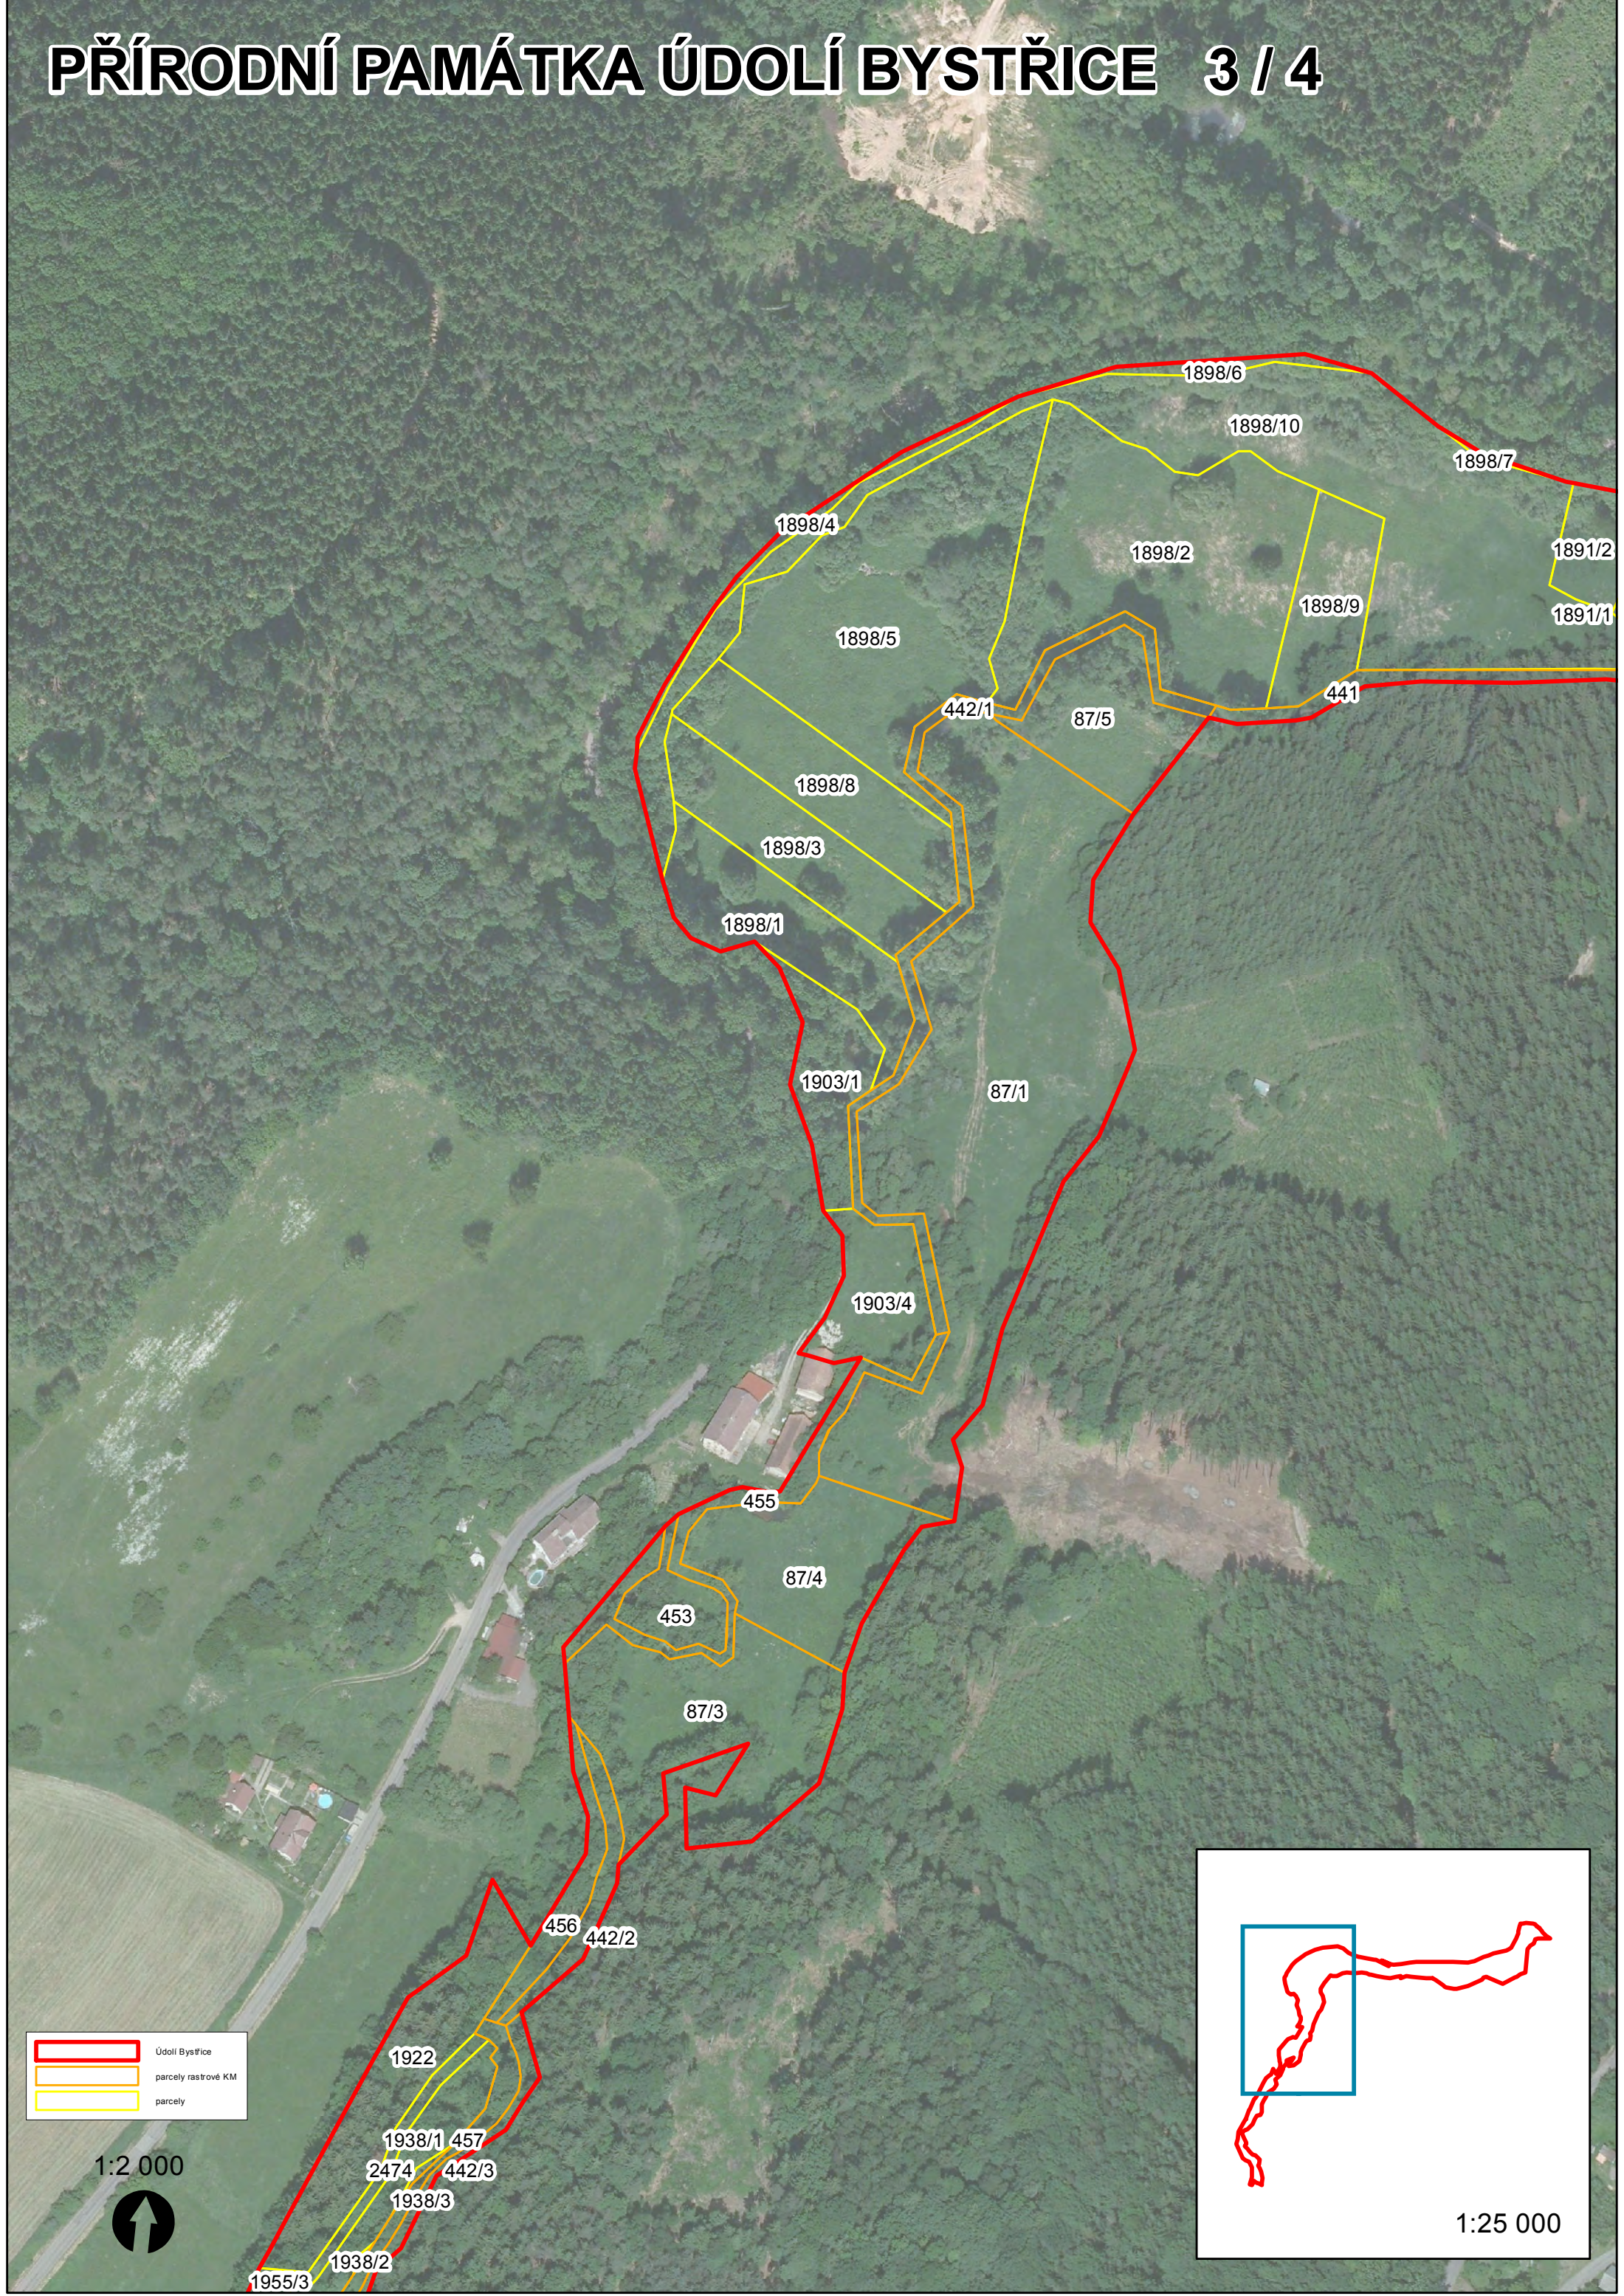

PŘÍRODNÍ PAMÁTKA ÚDOLÍ BYSTŘICE 1 / 4

Legend:

- Údolí Bystřice
- parcely rastrové KM
- parcely

1:2 000

1:25 000

PŘÍRODNÍ PAMÁTKA ÚDOLÍ BYSTŘICE 2 / 4

| | |
|--|---------------------|
|  | Údolí Bystřice |
|  | parcely raštrové KM |
|  | parcely |

1:2 000

1:25 000

PŘÍRODNÍ PAMÁTKA ÚDOLÍ BYSTŘICE 3 / 4

- Údolí Bystřice
- parcely rastrové KM
- parcely

1:2 000

1:25 000

PŘÍRODNÍ PAMÁTKA ÚDOLÍ BYSTŘICE

4/4¹
3C/4

-  Údolí Bystřice
-  parcely rastrové KM
-  parcely

1:2 000

1:25 000