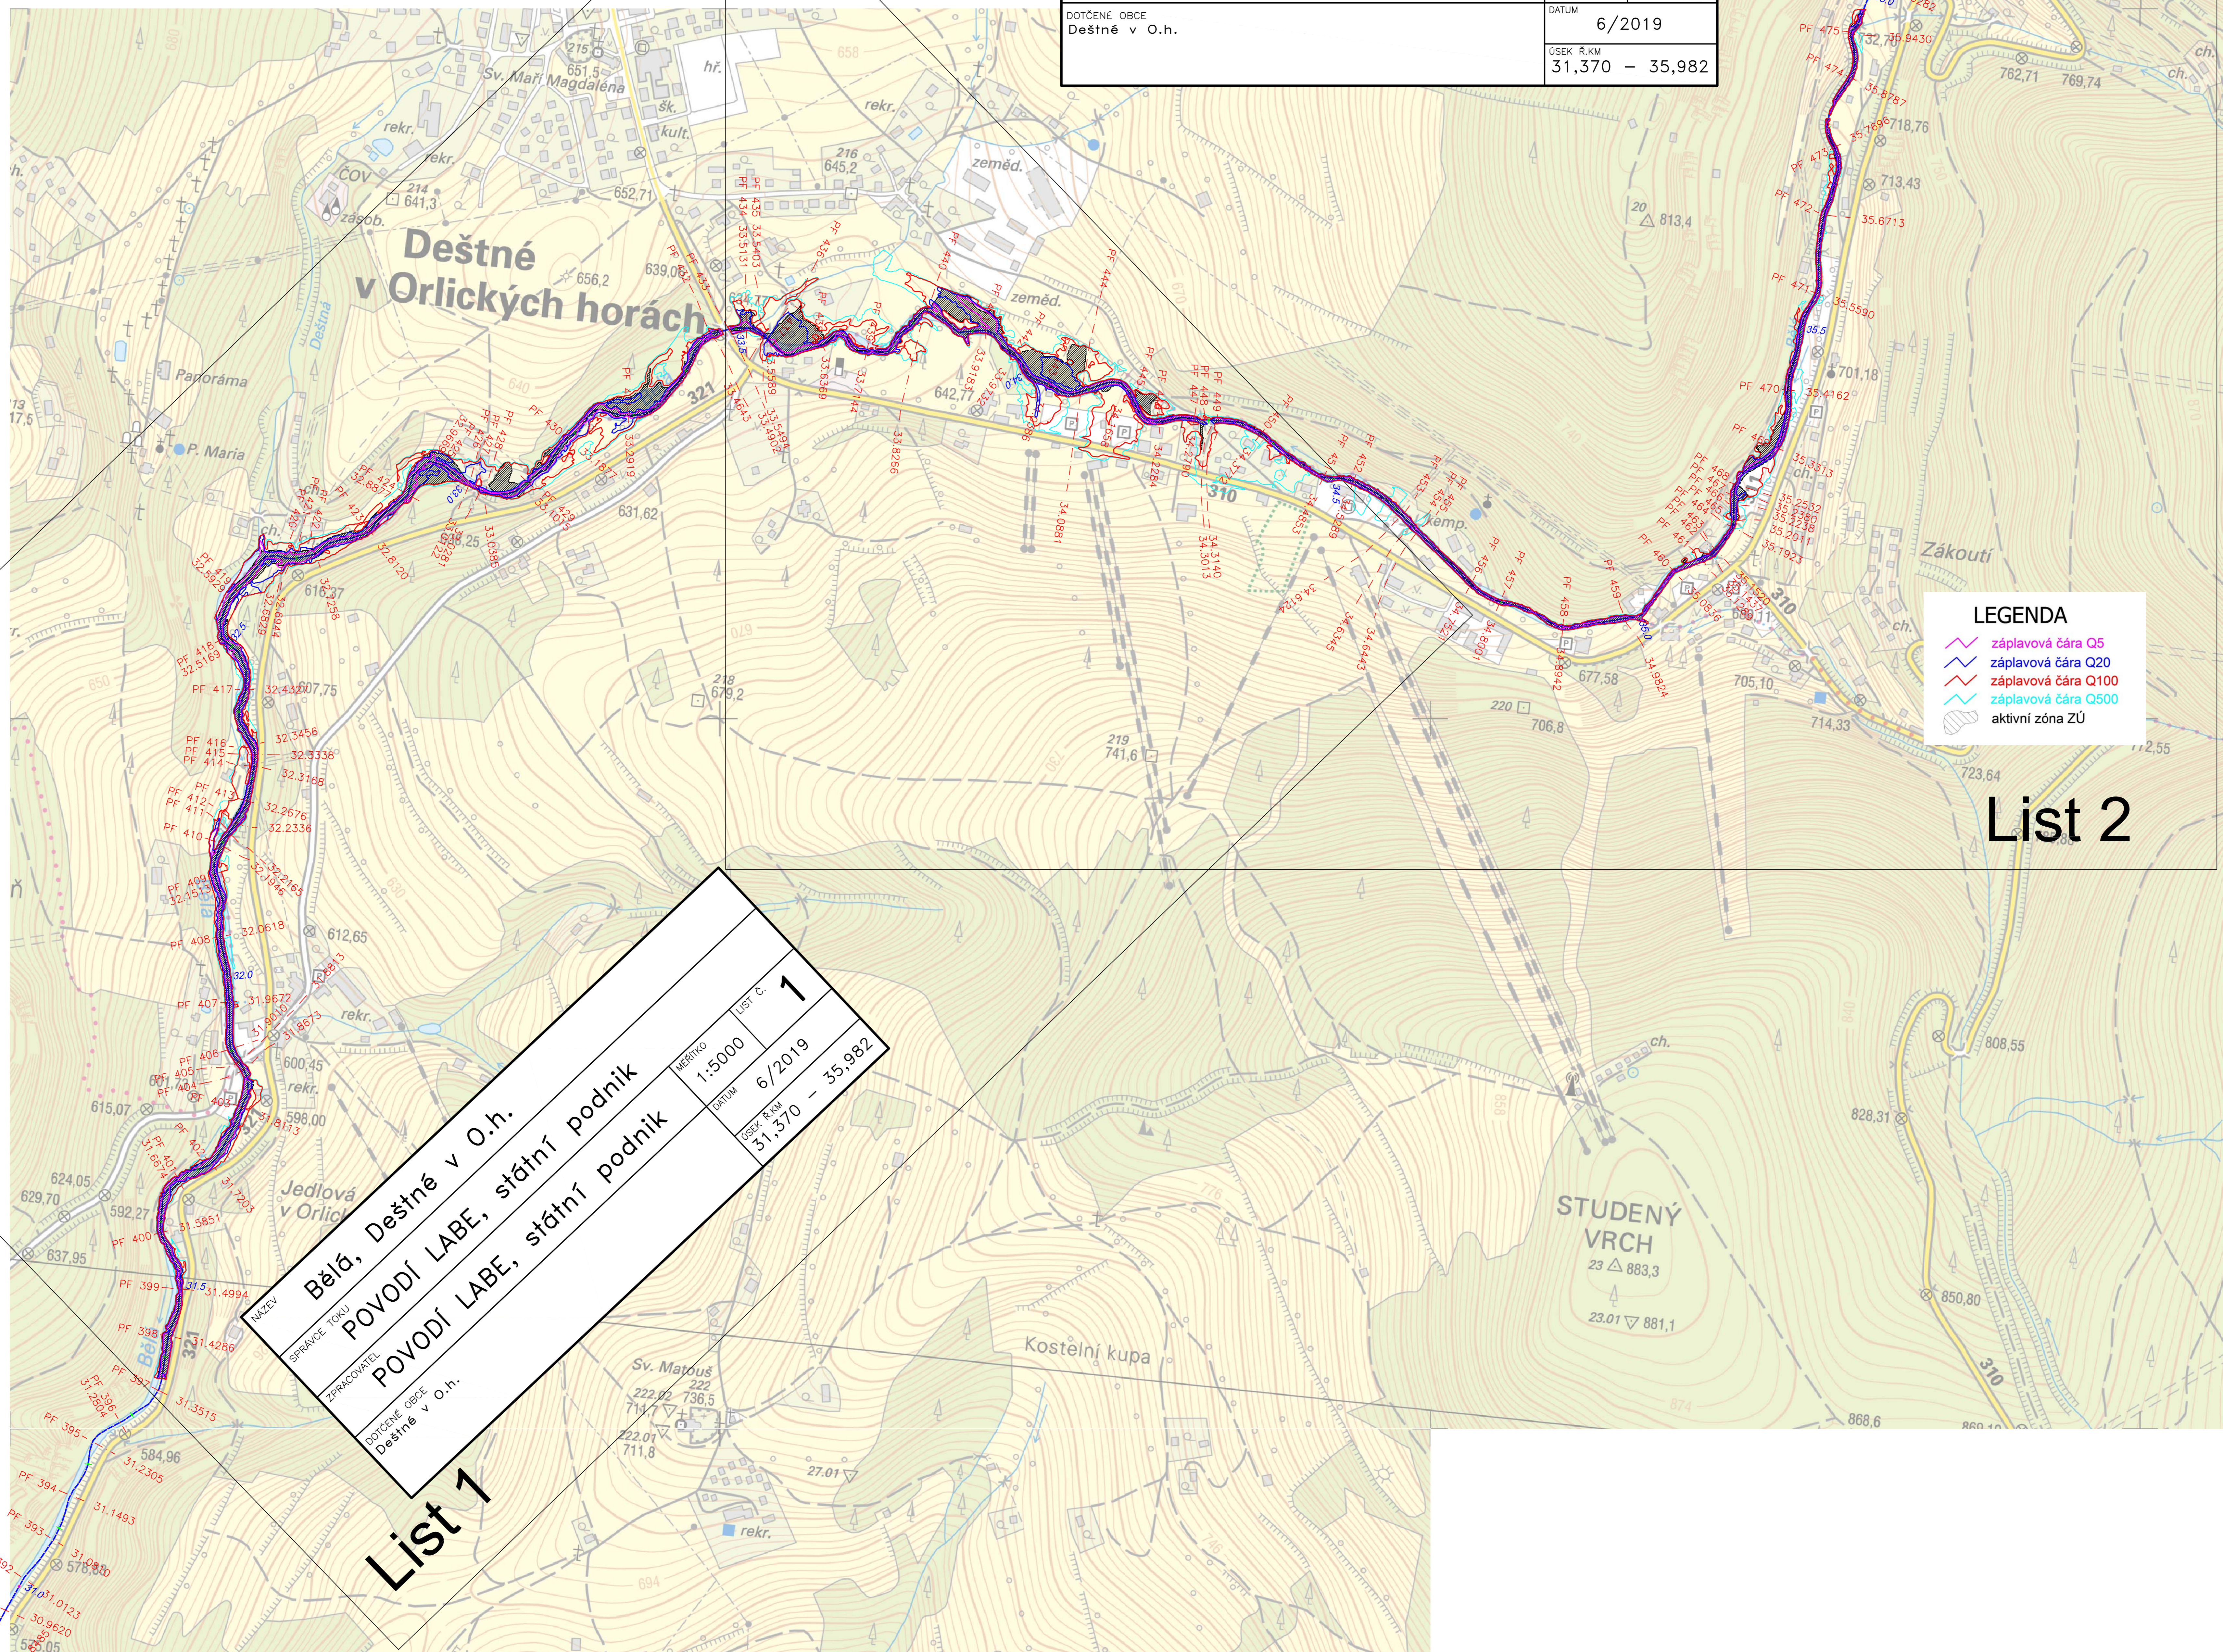

| | | |
|----------------------------|----------------------------|---------|
| NÁZEV | Bělá, Deštné v O.h. | |
| SPRÁVCE TOKU | POVODÍ LABE, státní podnik | |
| ZPRACOVATEL | MĚŘITKO | LIST Č. |
| POVODÍ LABE, státní podnik | 1:5000 | 2 |
| DOTČENÉ OBCE | DATUM | |
| Deštné v O.h. | 6/2019 | |
| | OSEK Ř.KM | |
| | 31,370 – 35,982 | |

LEGENDA
 záplavová čára Q5
 záplavová čára Q20
 záplavová čára Q100
 záplavová čára Q500
 aktivní zóna ZÚ

LEGENDA
 záplavová čára Q5
 záplavová čára Q20
 záplavová čára Q100
 záplavová čára Q500
 aktivní zóna ZÚ

| | | |
|----------------------------|----------------------------|---------|
| NÁZEV | Bělá, Deštné v O.h. | |
| SPRÁVCE TOKU | POVODÍ LABE, státní podnik | |
| ZPRACOVATEL | MĚŘITKO | LIST Č. |
| POVODÍ LABE, státní podnik | 1:5000 | 1 |
| DOTČENÉ OBCE | DATUM | |
| Deštné v O.h. | 6/2019 | |
| | OSEK Ř.KM | |
| | 31,370 – 35,982 | |

List 2

List 1