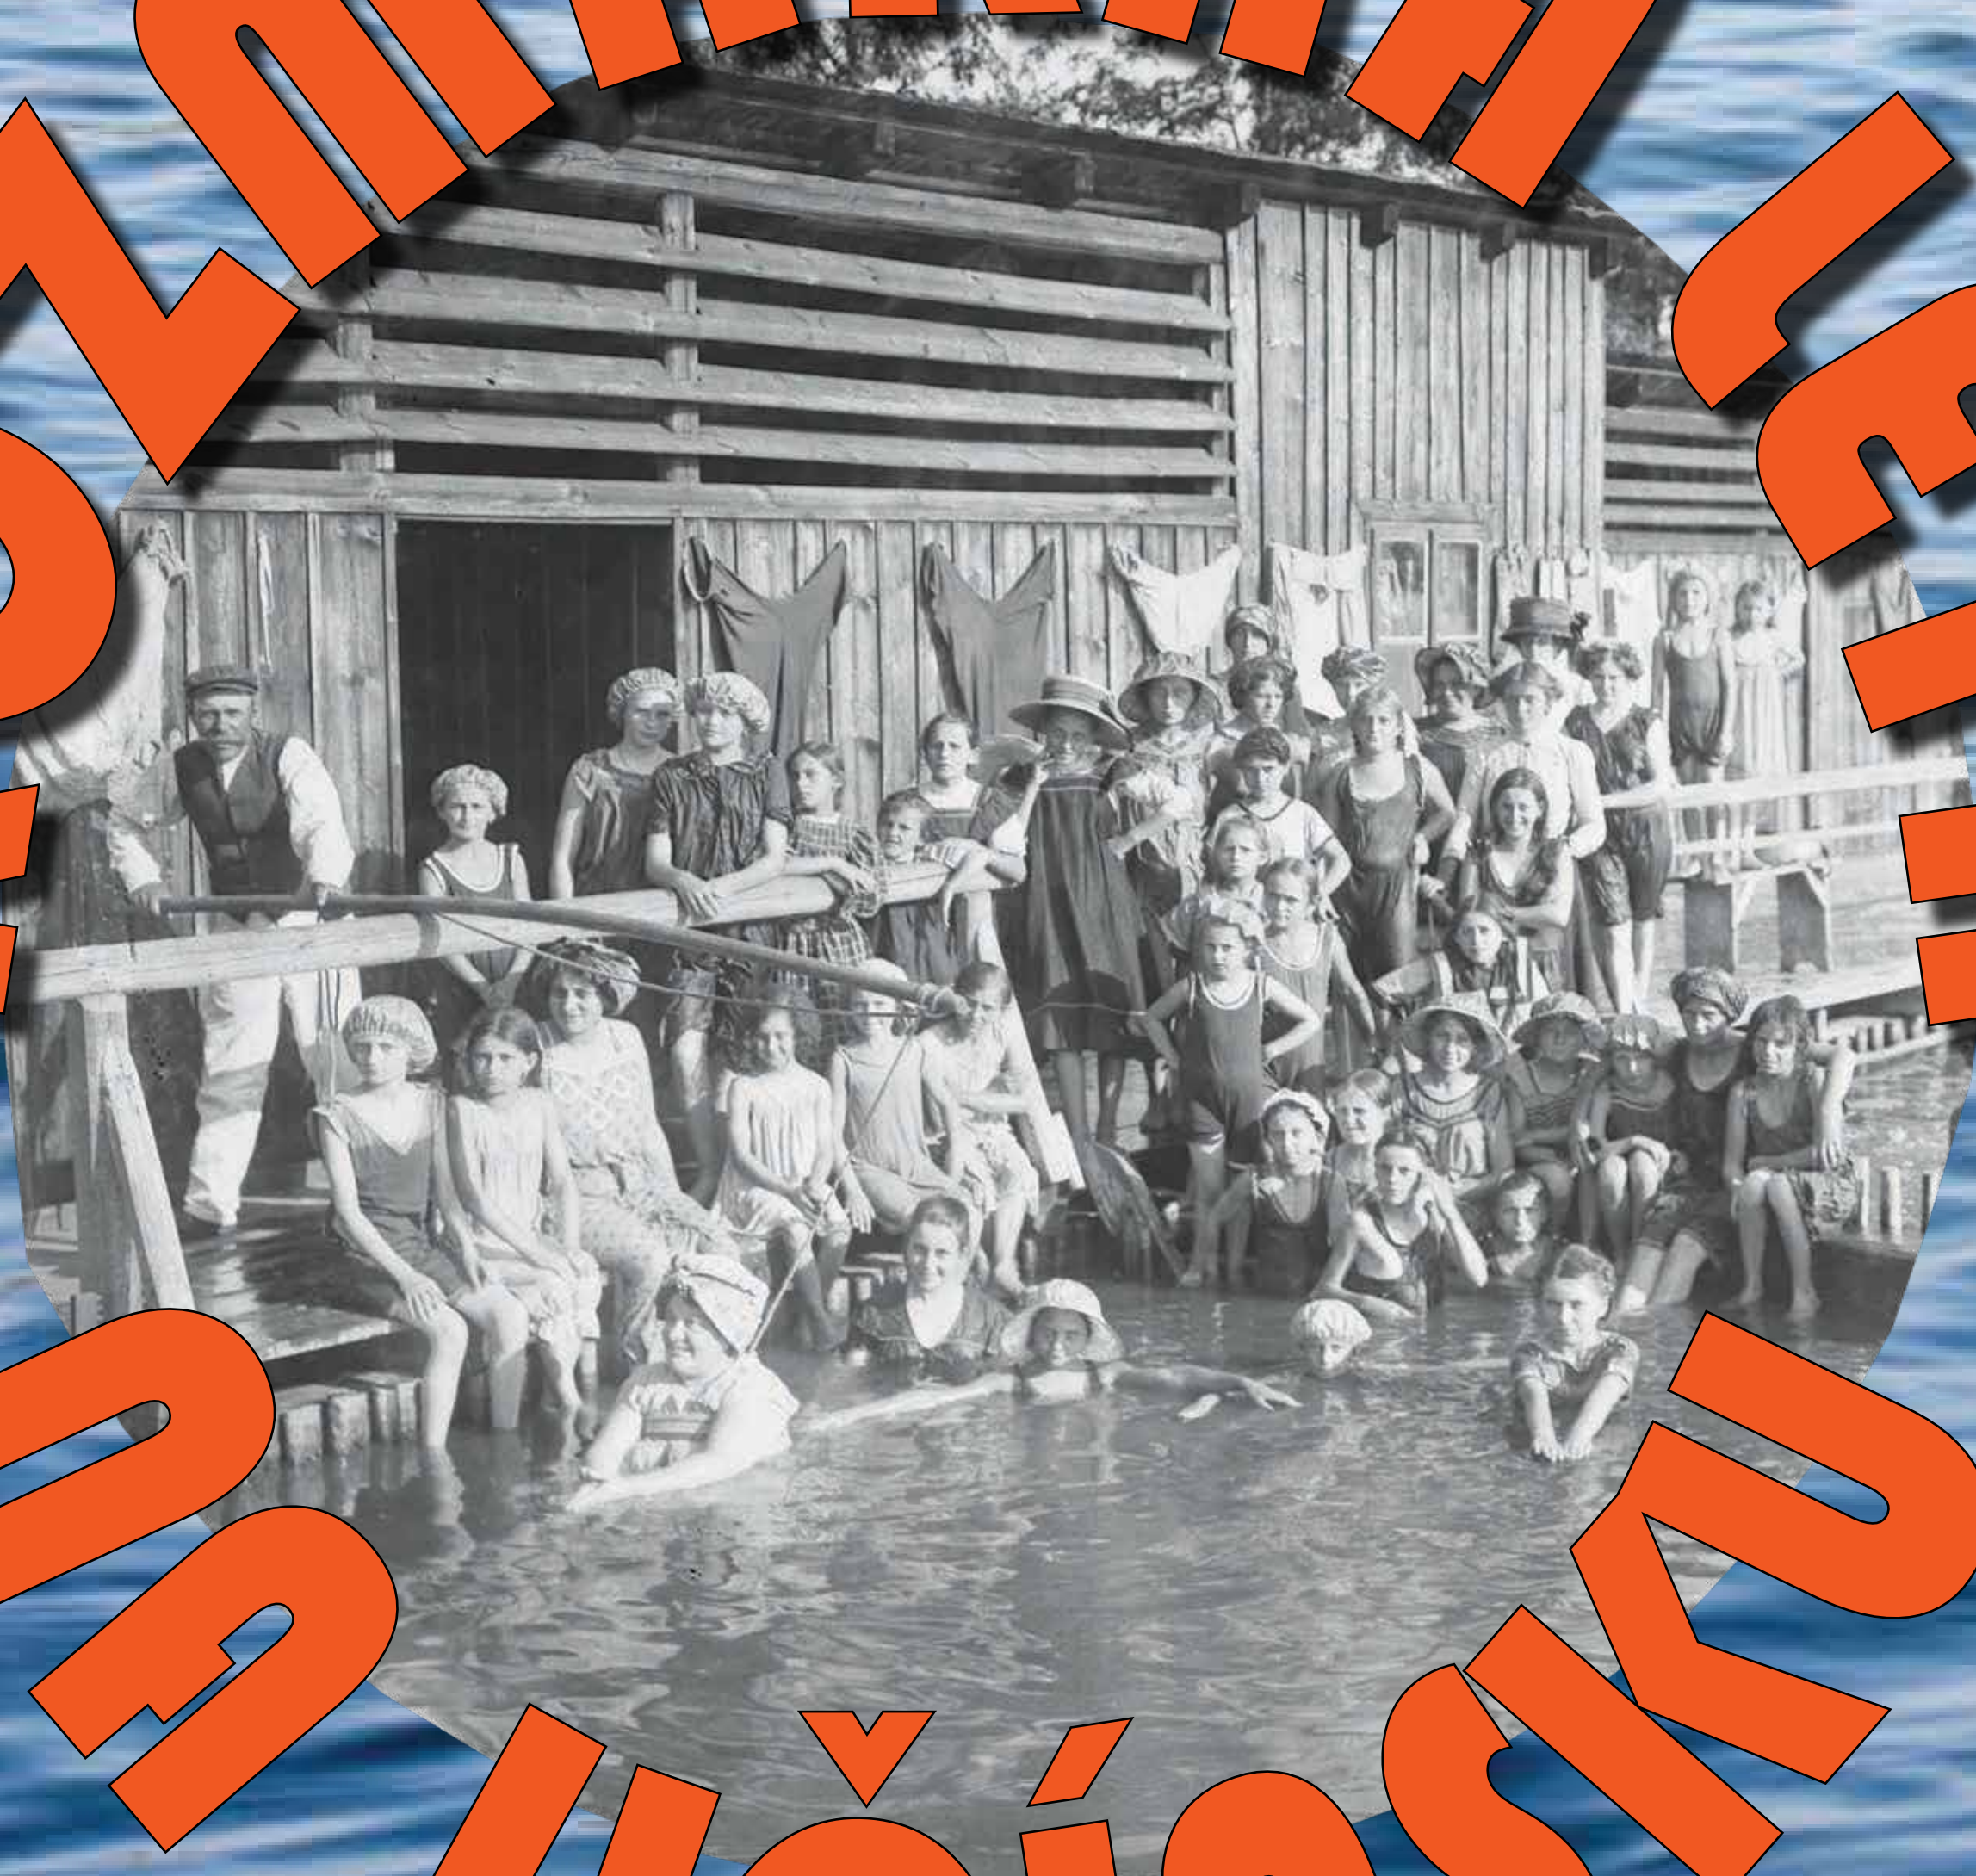

REGIONÁLNÍ MUZEUM A GALERIE V JIČÍNĚ

ROZMARNÁ  
LÉTA  
ANEB  
HISTORIE PLOVÁREN  
V  
JIČÍNSKU

*výstavní chodba muzea 15.6. - 14.9.2014  
otevřeno denně mimo pondělí 9 - 17, v červenci a srpnu 9 - 18*