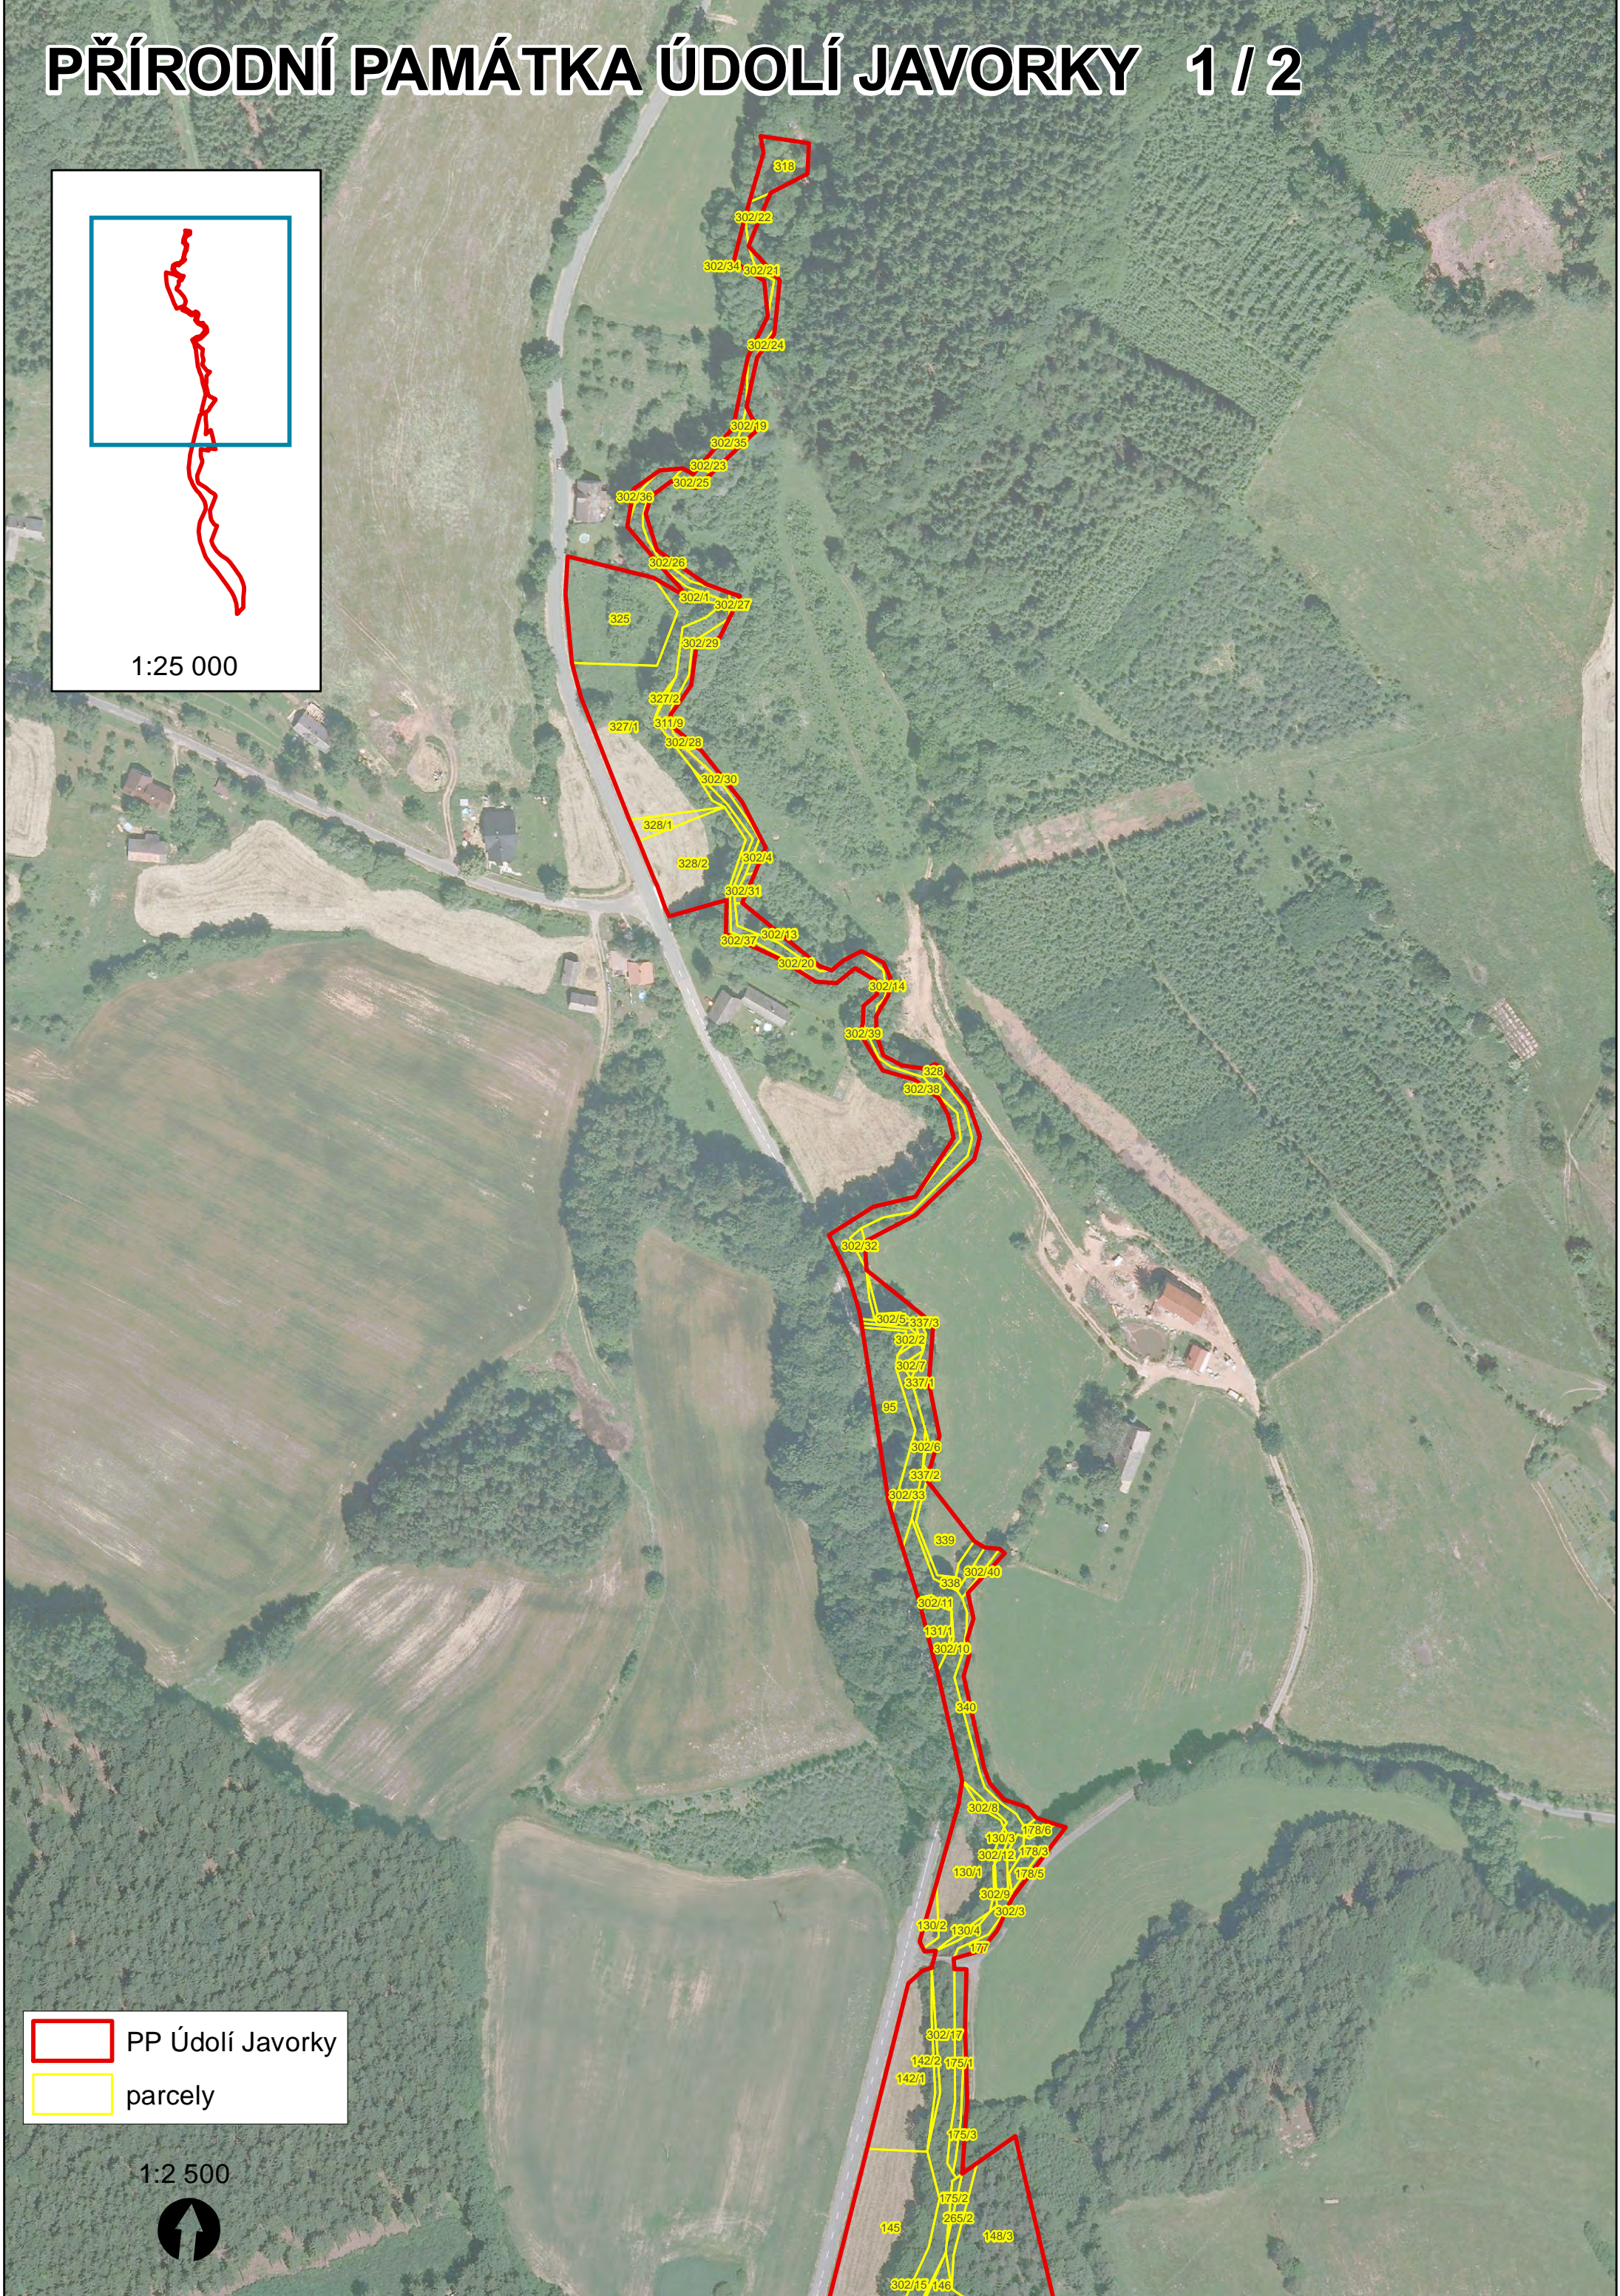

PŘÍRODNÍ PAMÁTKA ÚDOLÍ JAVORKY 1 / 2

1:2 500

PŘÍRODNÍ PAMÁTKA ÚDOLÍ JAVORKY 2 / 2

 PP Údolí Javorky
 parcely

1:2 500