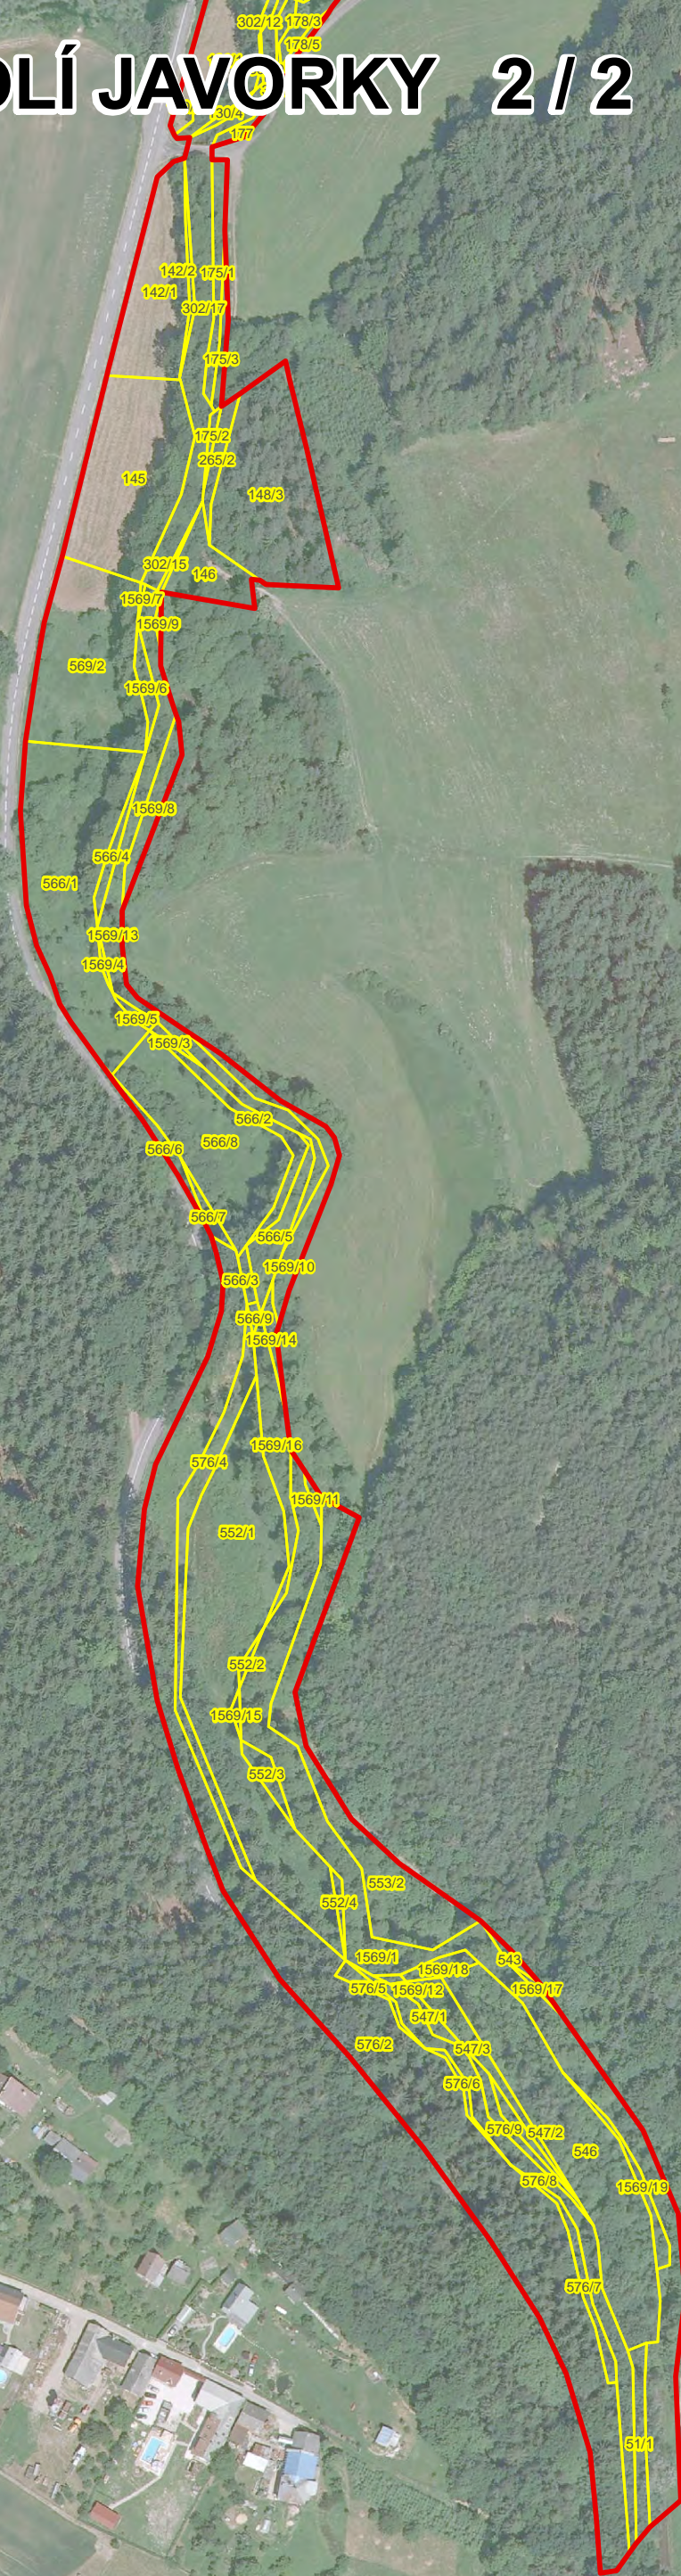

PŘÍRODNÍ PAMÁTKA ÚDOLÍ JAVORKY 1 / 2

1:2 500

PŘÍRODNÍ PAMÁTKA ÚDOLÍ JAVORKY 2 / 2

 PP Údolí Javorky
 parcely

1:2 500