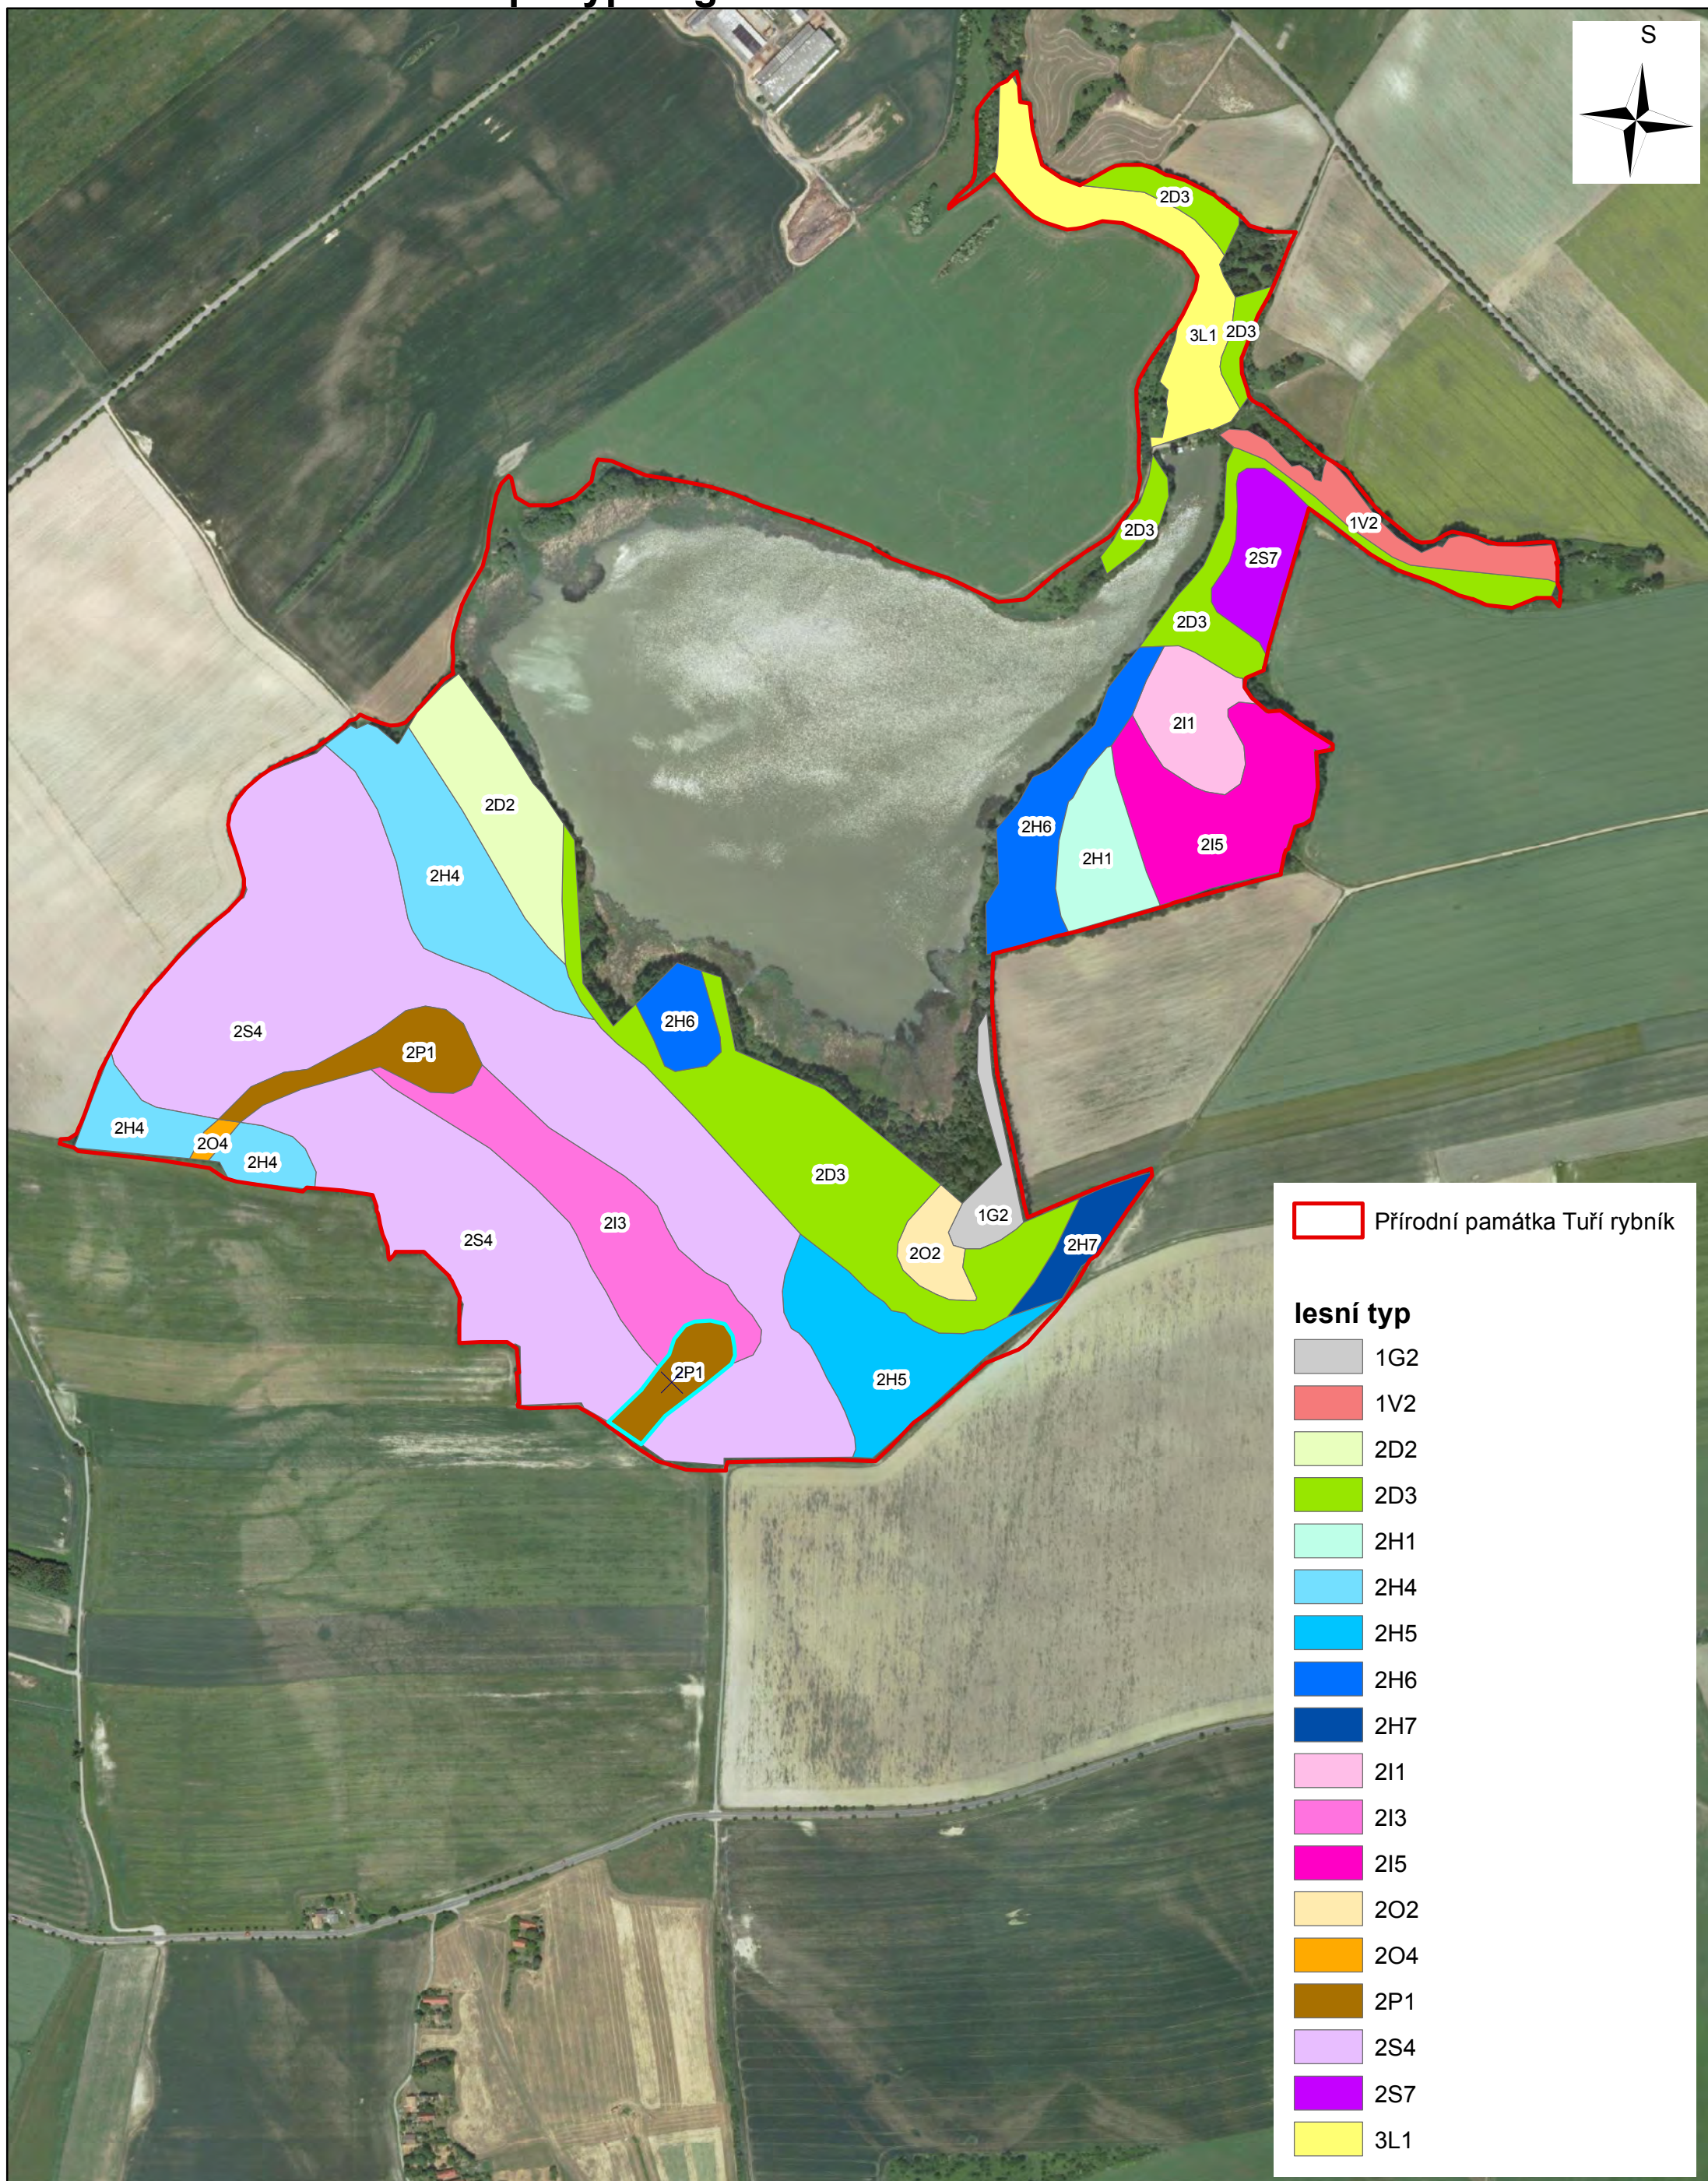

Příloha M4 - Lesnická mapa typologická

0 0,1 0,2 0,3 0,4 0,5 km

1:7 000