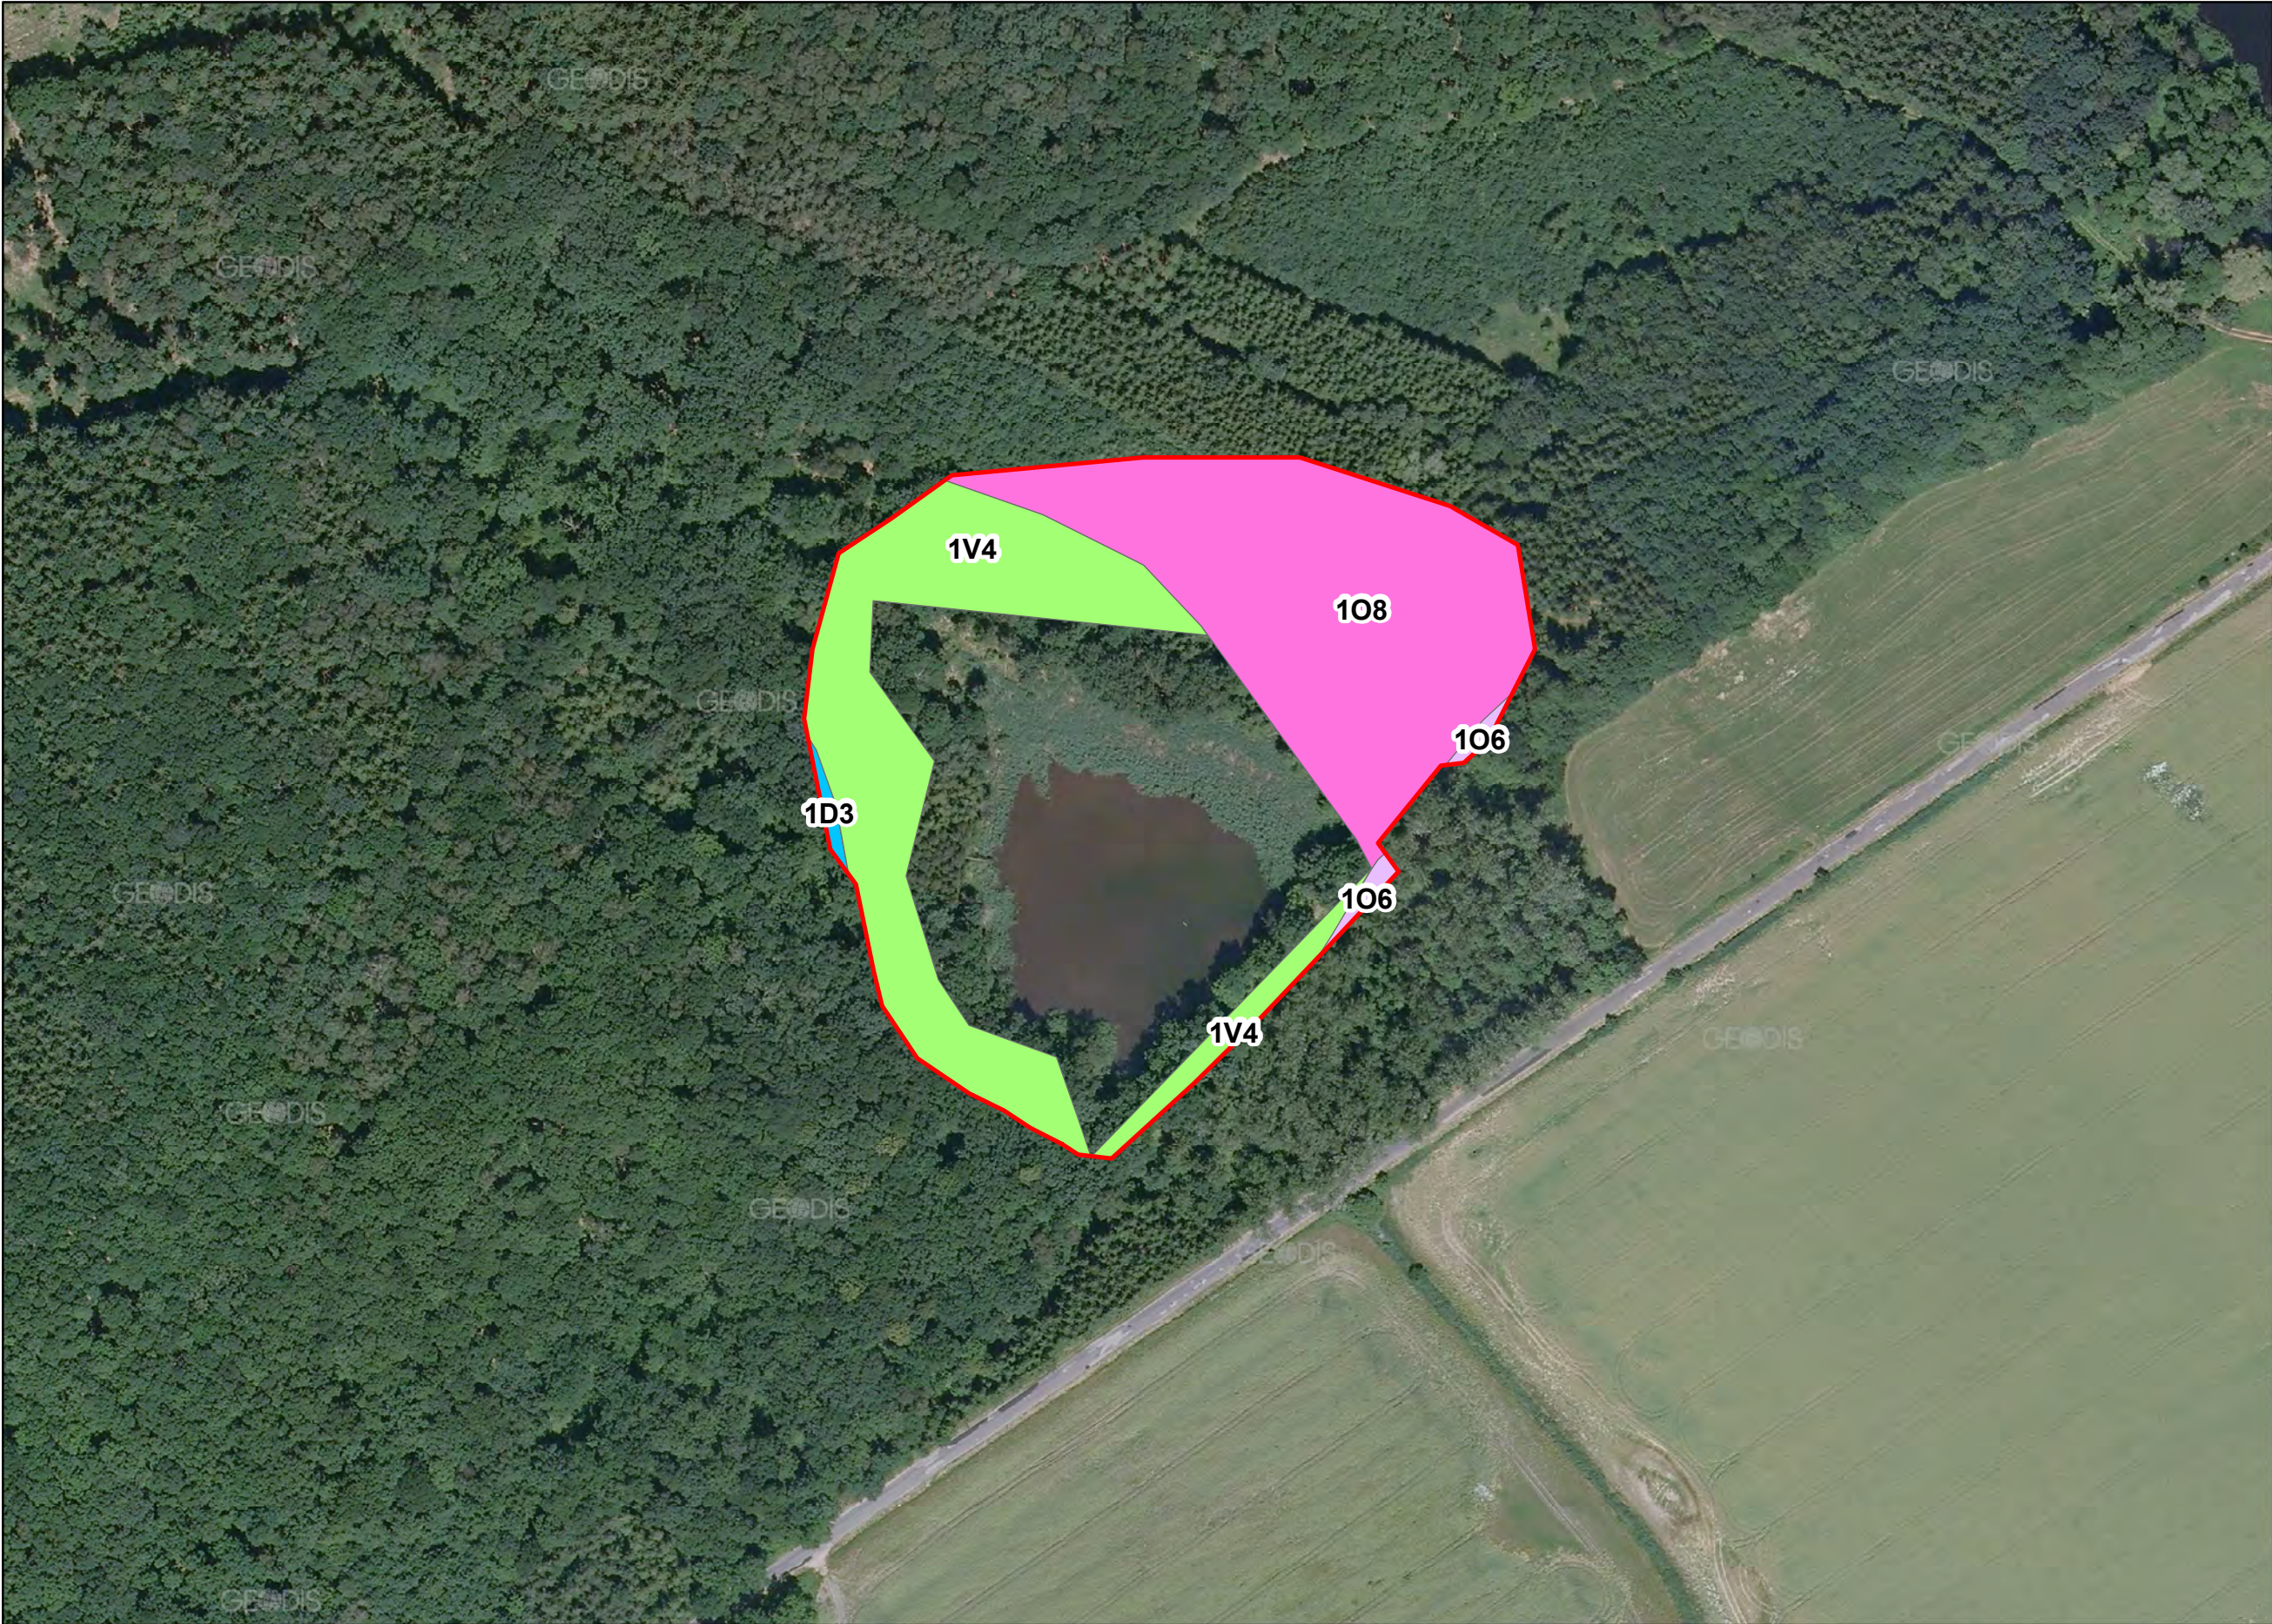

Příloha M4 - Lesnická mapa typologická

 PP Strašidlo

lesní typ

 1D3

 106

 108

 1V4

1:2 000