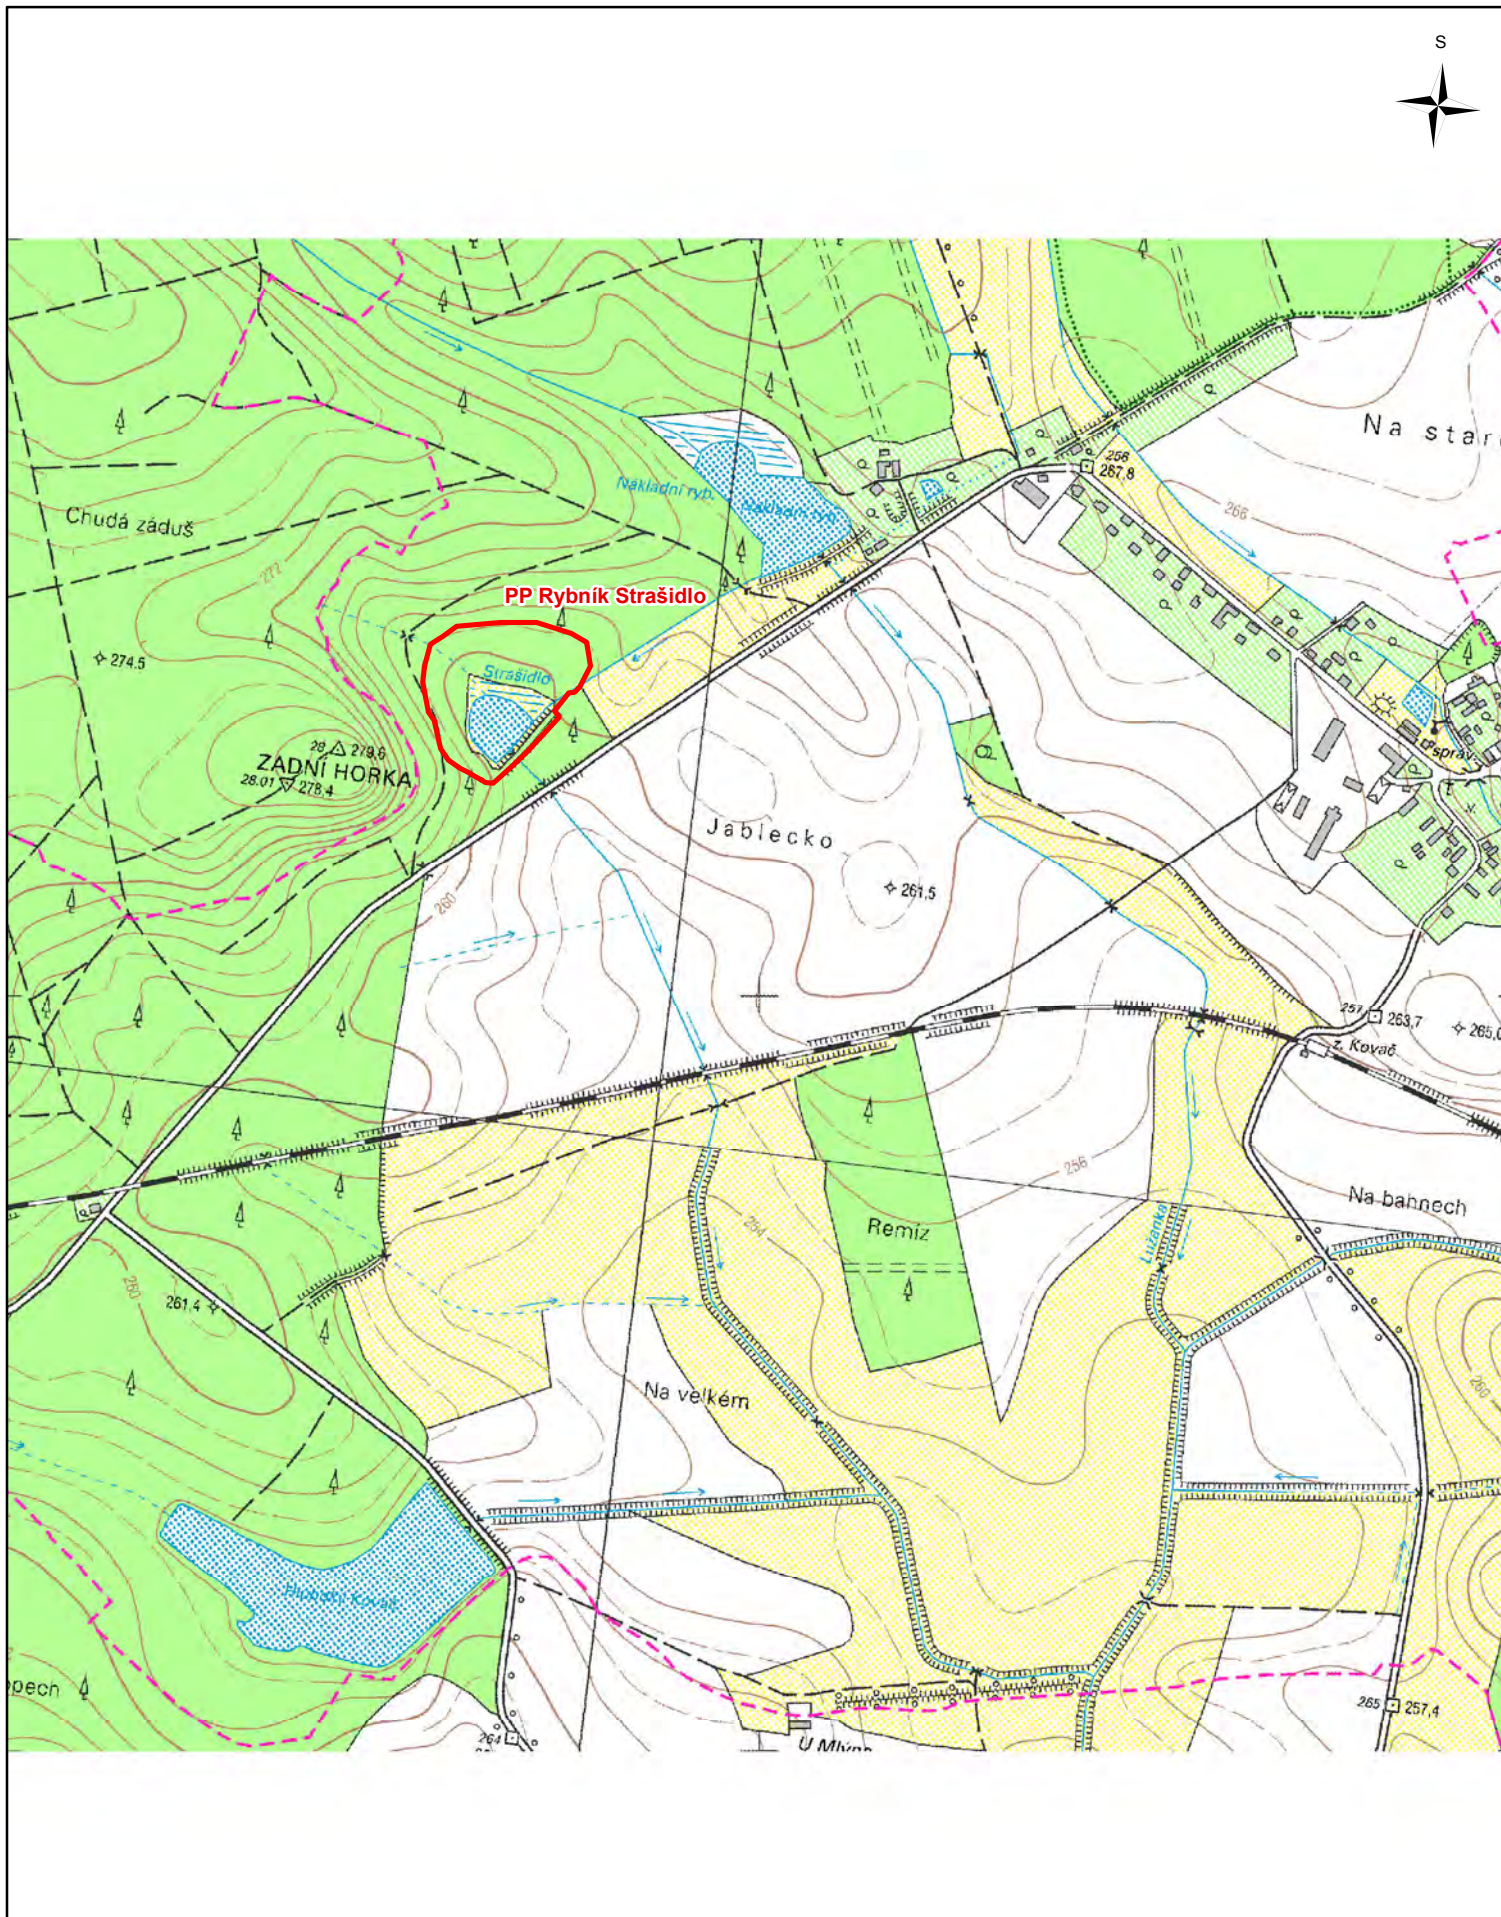

Příloha M1 - Orientační mapa s vyznačením ZCHÚ

0 100 200 300 400 500 m

1:10 000

 Přírodní památka Rybník Strašidlo