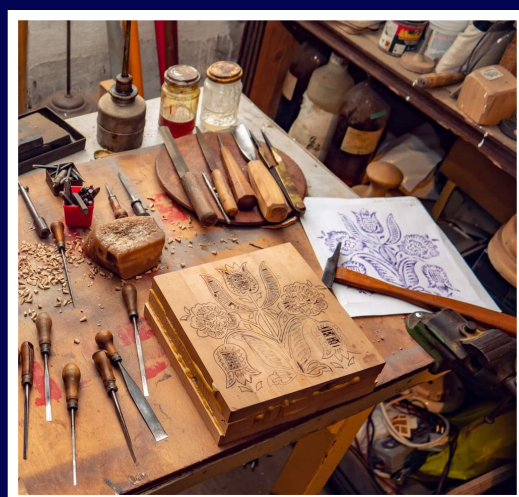

VÝROBA MODROTISKOVÝCH FOREM

Pořadové číslo: 5/2022

Navrhovatel: Regionální pracoviště
pro tradiční lidovou kulturu při Muzeu
východních Čech v Hradci Králové