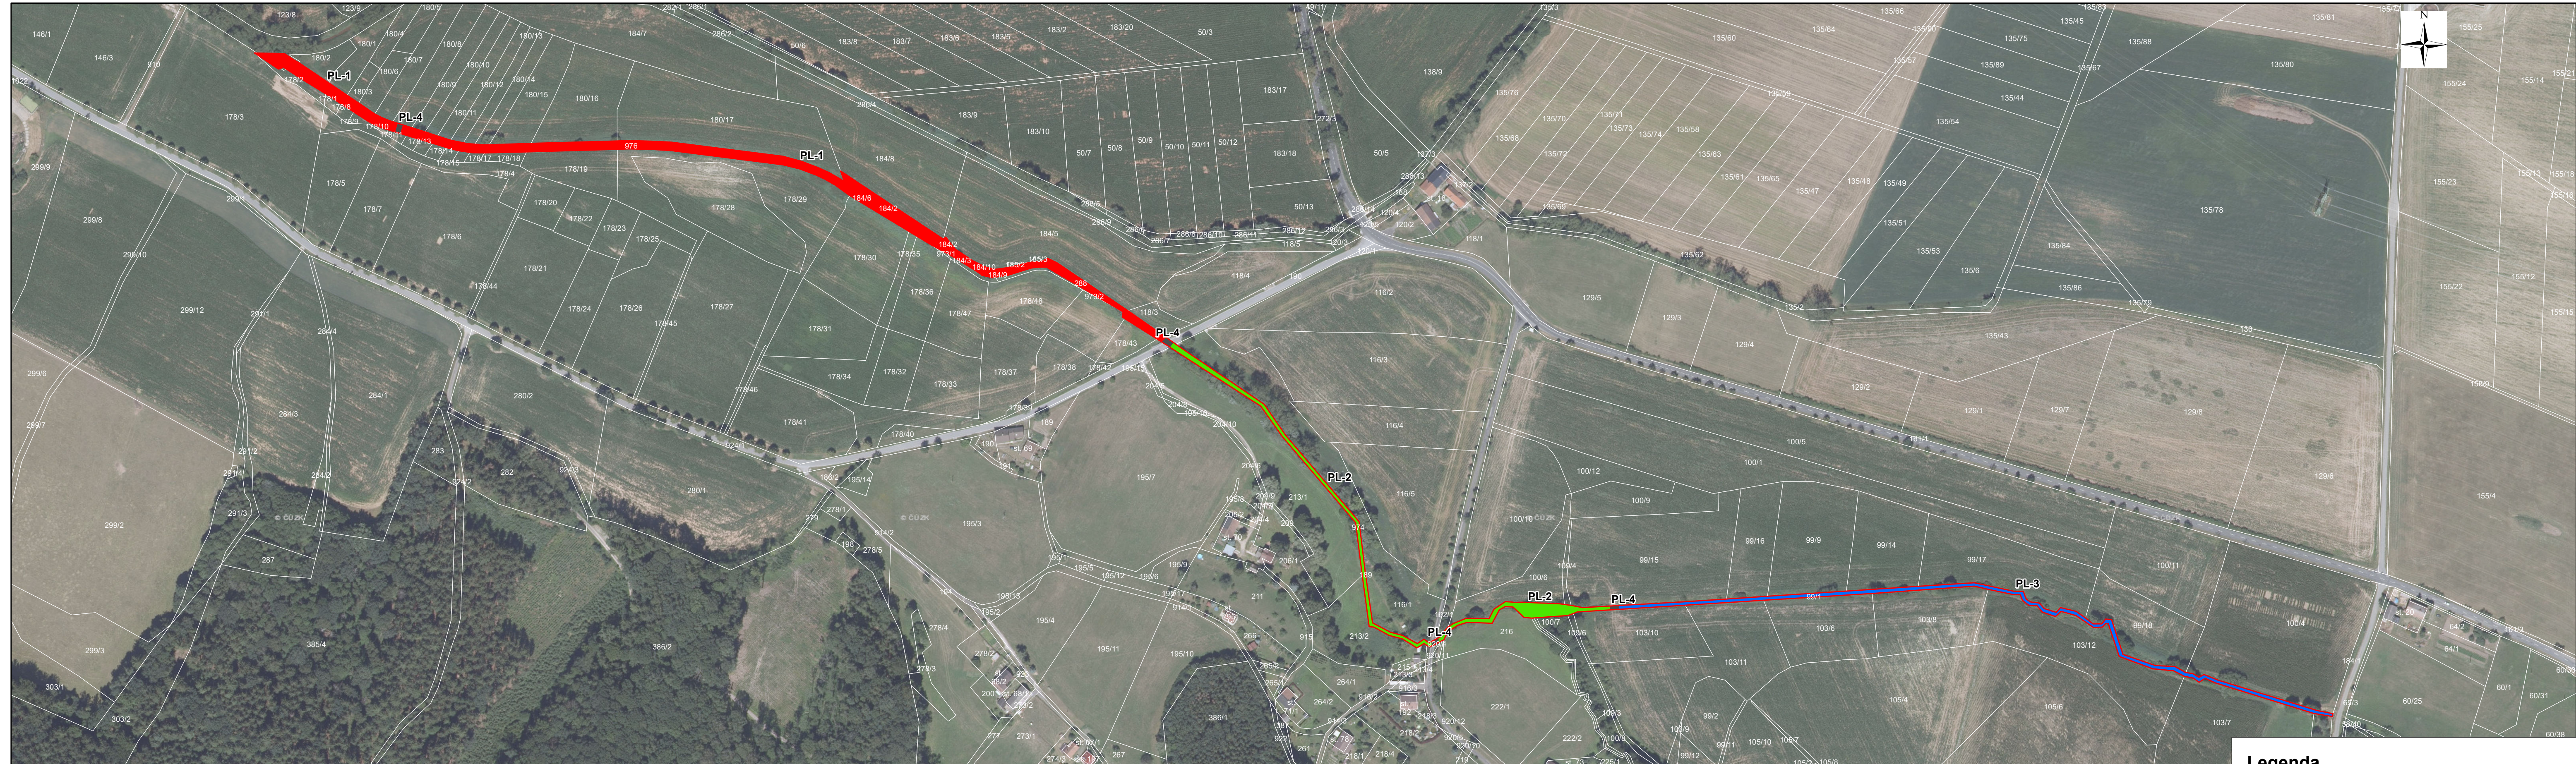

Příloha M3 - Mapa dílčích ploch přírodní památky Lukaveckého potoka

0 50 100 150 200 250 m 1:2 500

Legenda

 Přírodní památka Lukavecký potok	 PL-2
Označení dílčí plochy	 PL-3
 PL-1	 PL-4