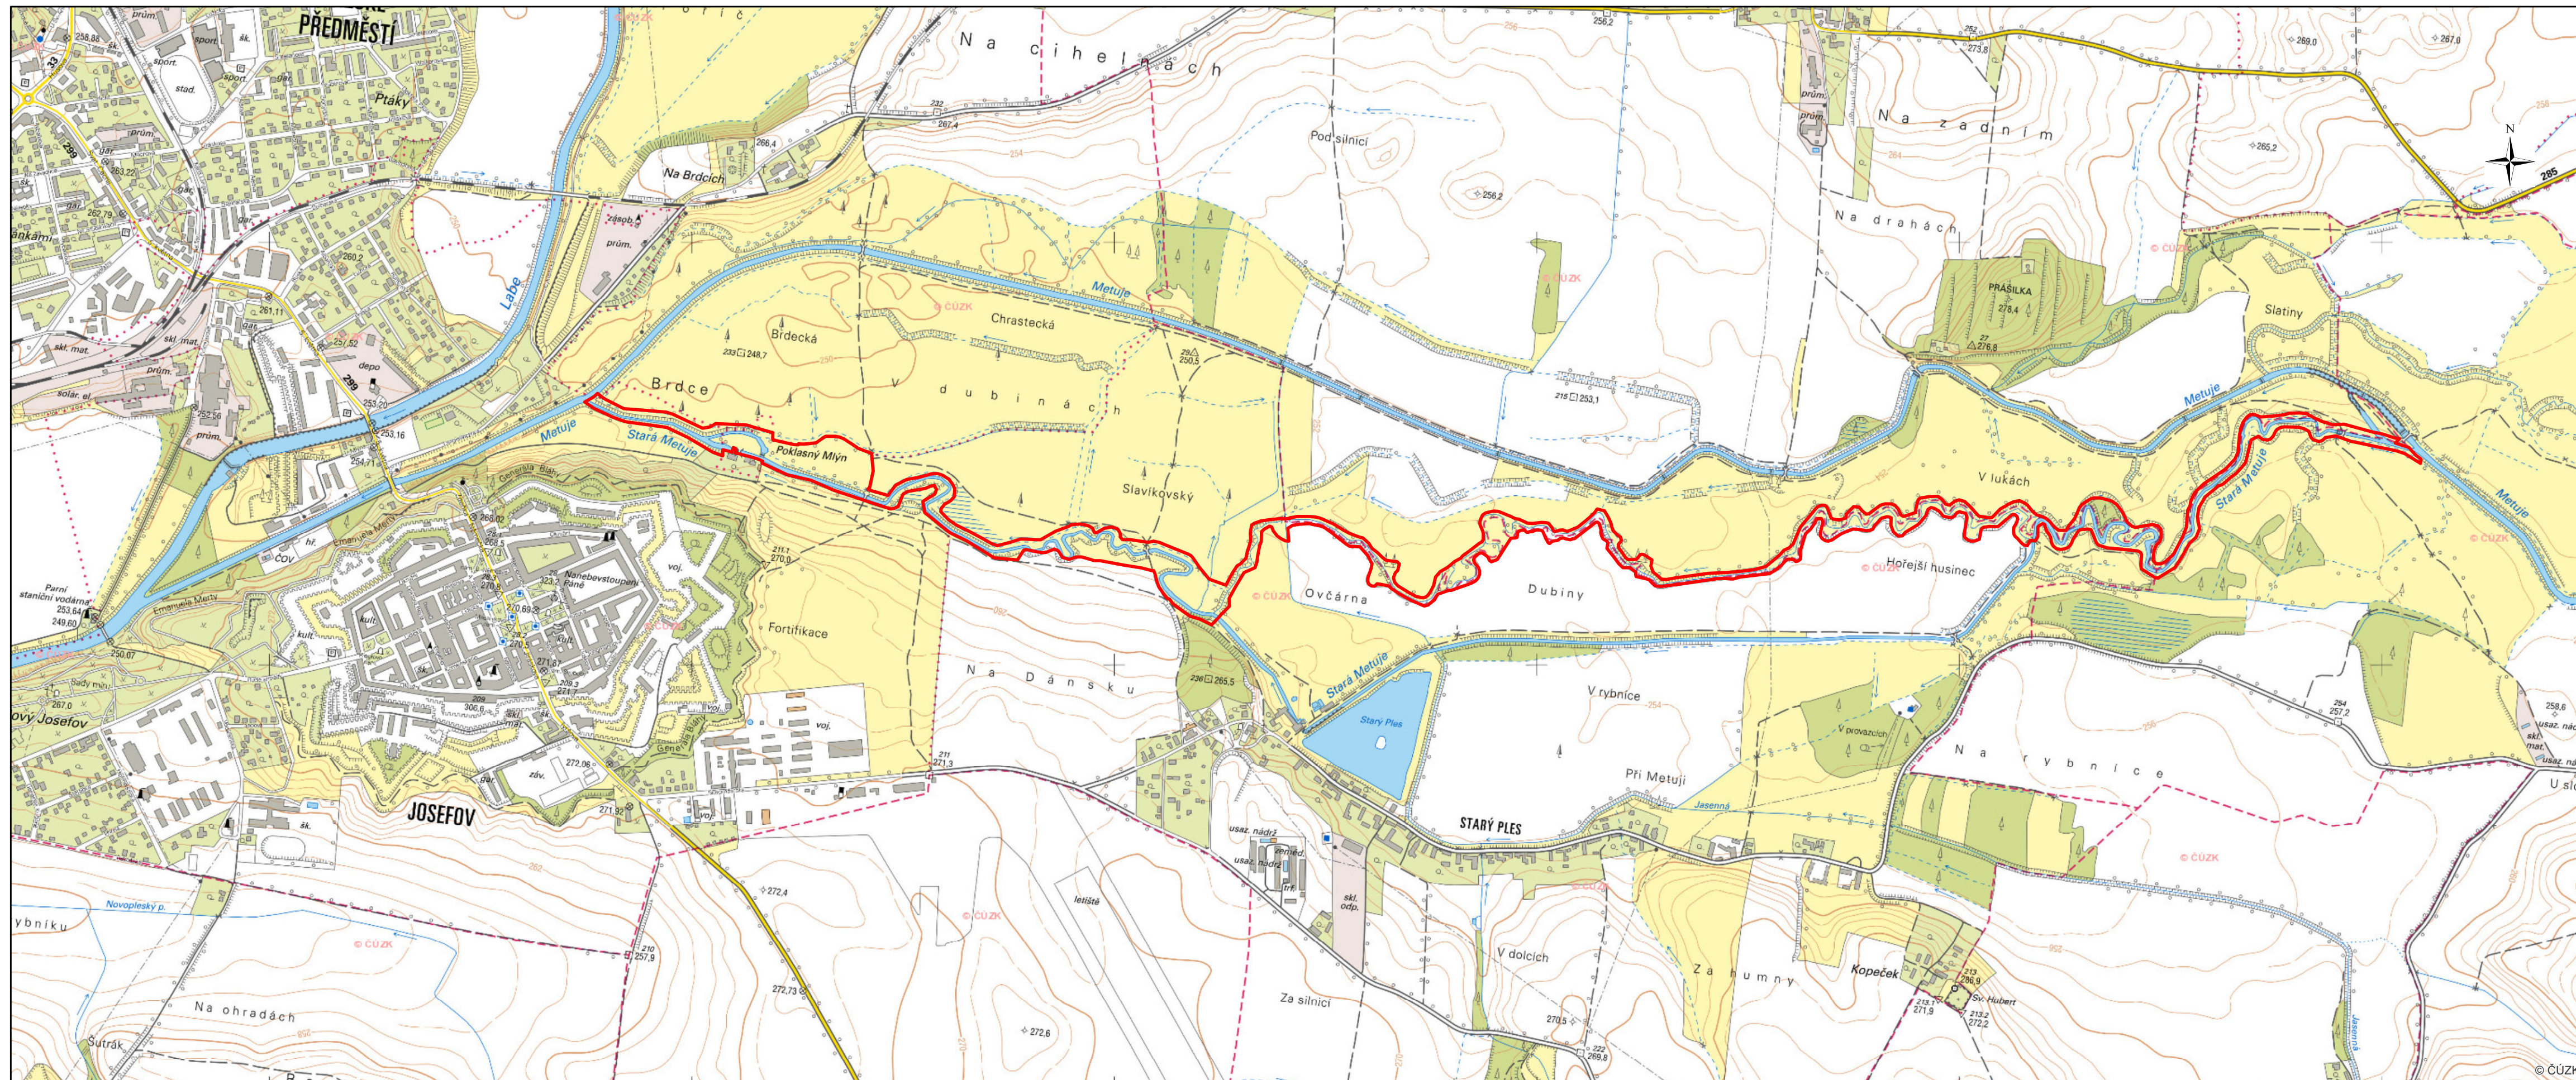

Příloha M1 - Orientační mapa s vyznačením území přírodní památky Stará Metuje

0 100 200 300 400 500 m

1:10 000

**Legenda**  
[Red line symbol] přírodní památka Stará Metuje