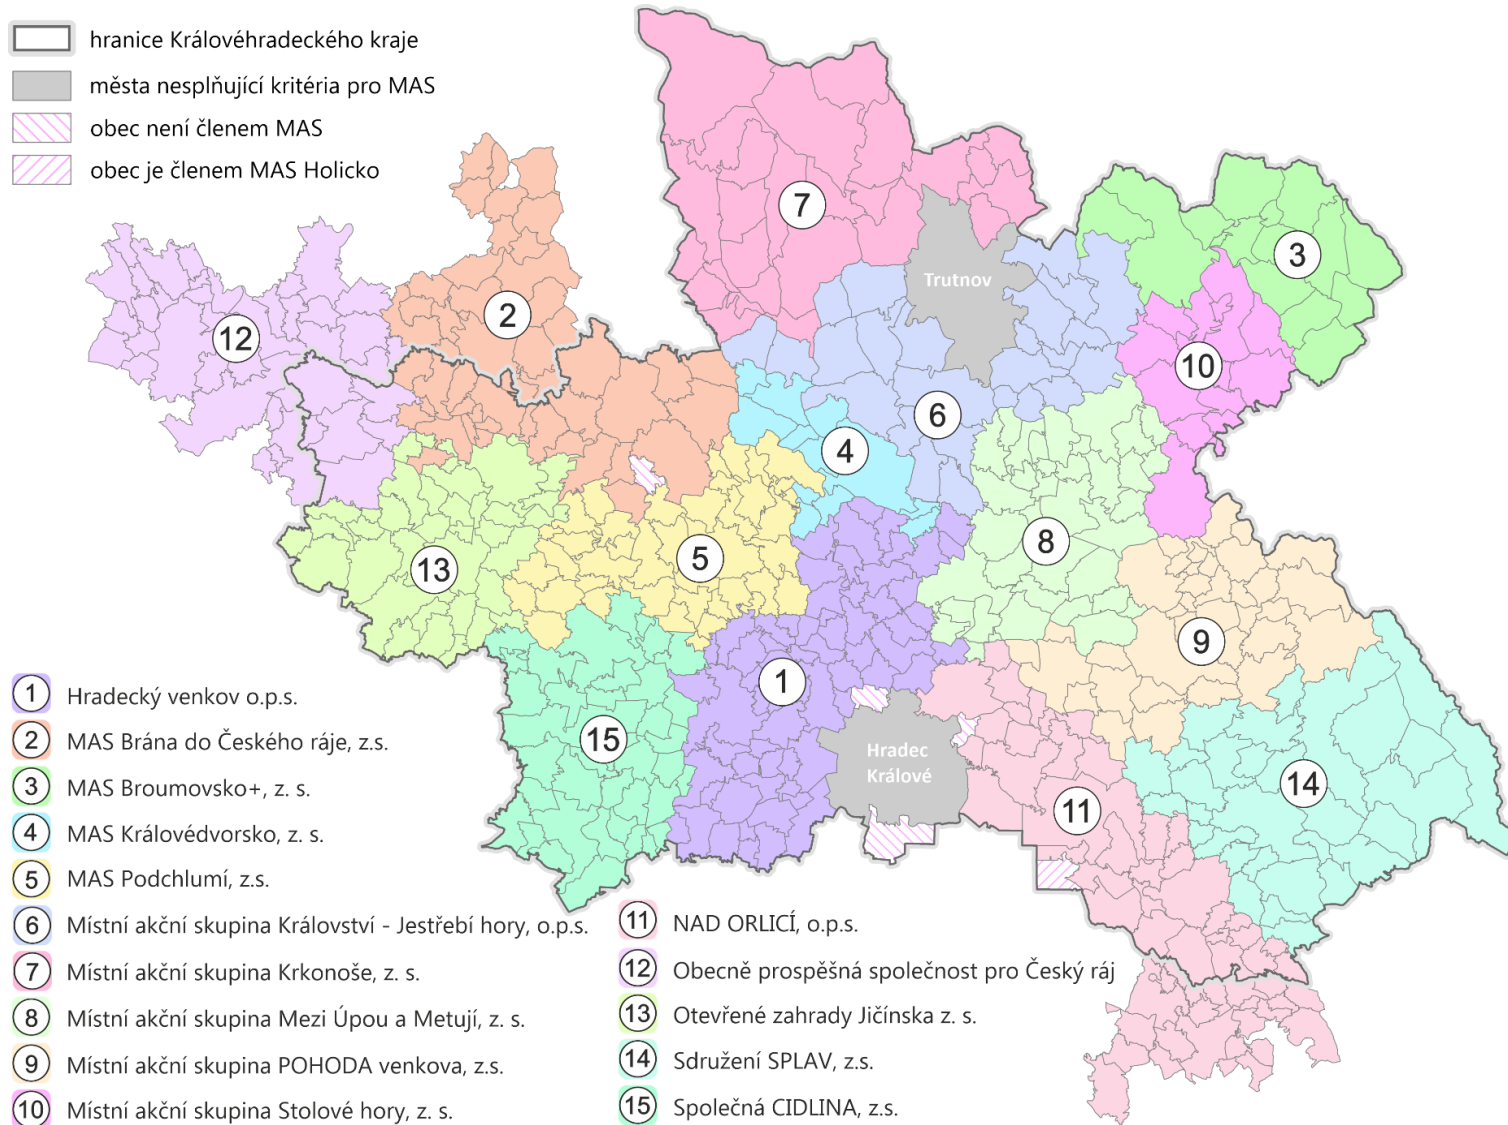

Místní akční skupiny v Královéhradeckém kraji – vymezení územní působnosti dle metody Leader (01/2023)