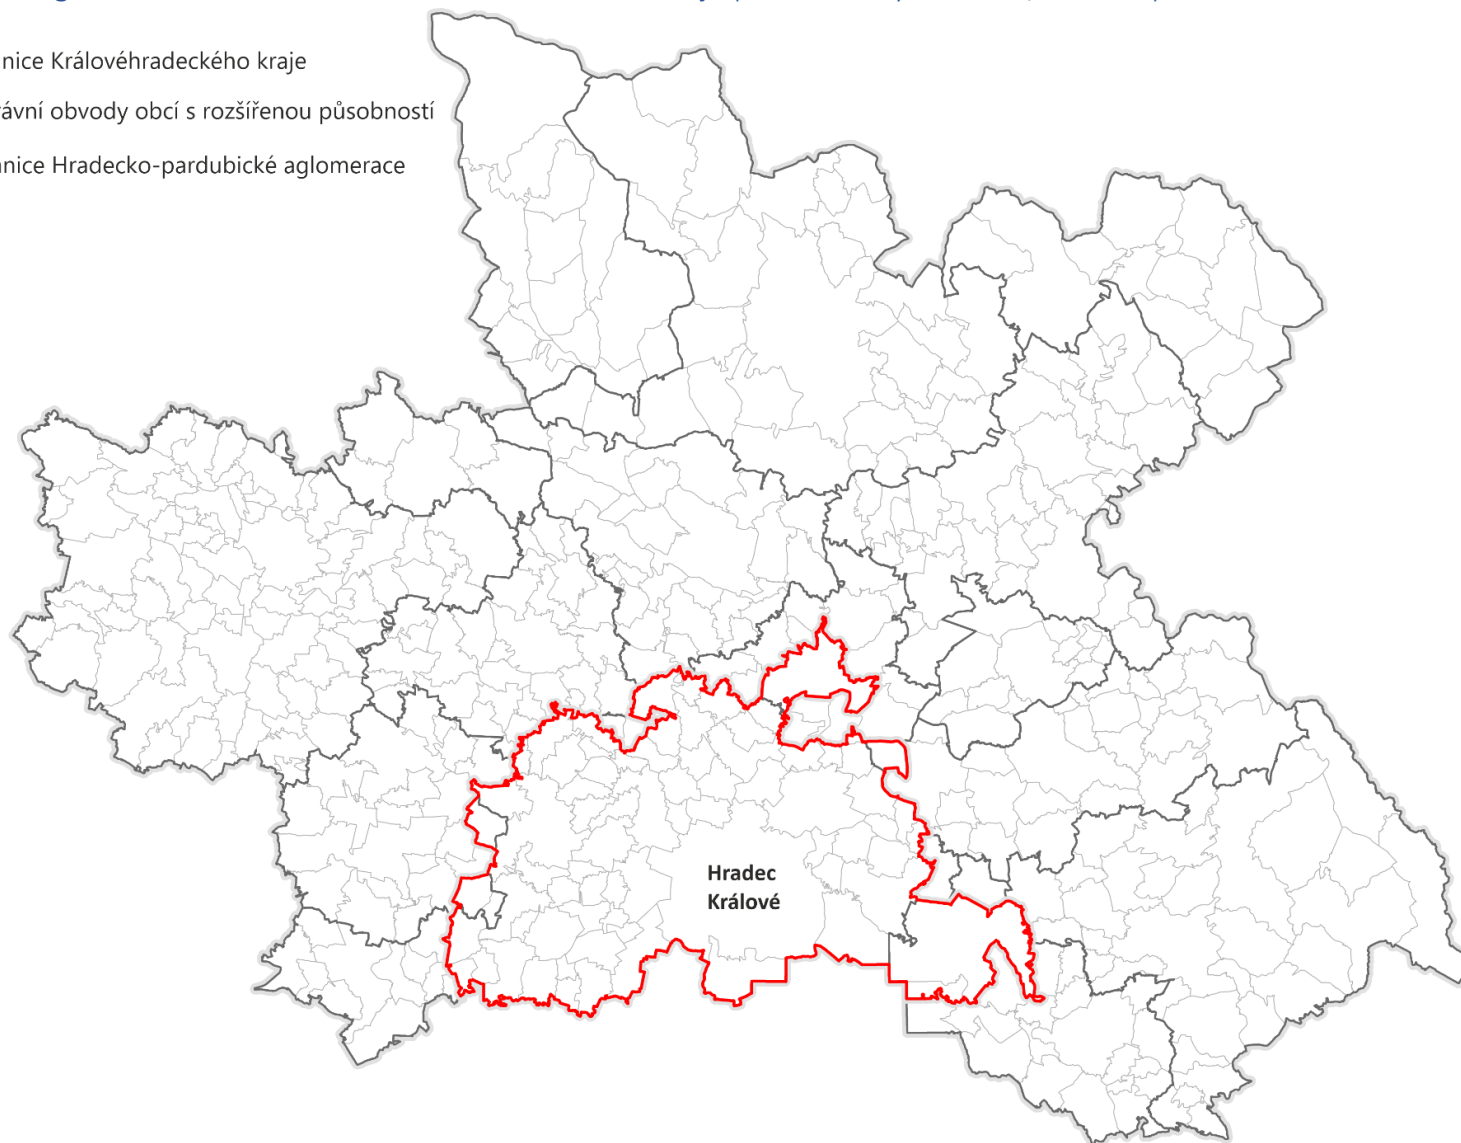

Strategie rozvoje KHK 2021–2027

Akční plán do roku 2024

Příloha 5

Typy územní dimenze v Královéhradeckém kraji

(duben 2024)

Obsah

| | |
|--|----|
| Hradecko-pardubické aglomerace – území v rámci Královéhradeckého kraje (dle metodiky MMR ČR, 03/2020) | 3 |
| Místní akční skupiny v Královéhradeckém kraji – vymezení územní působnosti dle metody Leader (01/2023) | 5 |
| Kategorizace center osídlení v Královéhradeckém kraji (dle metodiky MMR ČR ve spolupráci s KHK, 10/2022) | 6 |
| Hospodářsky a sociálně ohrožená území v Královéhradeckém kraji do úrovně SO ORP (dle SRR ČR, 11/2019) | 8 |
| Hospodářsko-sociálně ohrožená území v Královéhradeckém kraji do úrovně obcí (dle metodiky KHK, 06/2022) | 9 |
| Venkovské obce v Královéhradeckém kraji – do 3.000 obyvatel (dle metodiky KHK, data k 31. 12. 2022) | 11 |

Hradecko-pardubické aglomerace – území v rámci Královéhradeckého kraje (dle metodiky MMR ČR, 03/2020)

- ▭ hranice Královéhradeckého kraje
- ▭ správní obvody obcí s rozšířenou působností
- ▭ hranice Hradecko-pardubické aglomerace