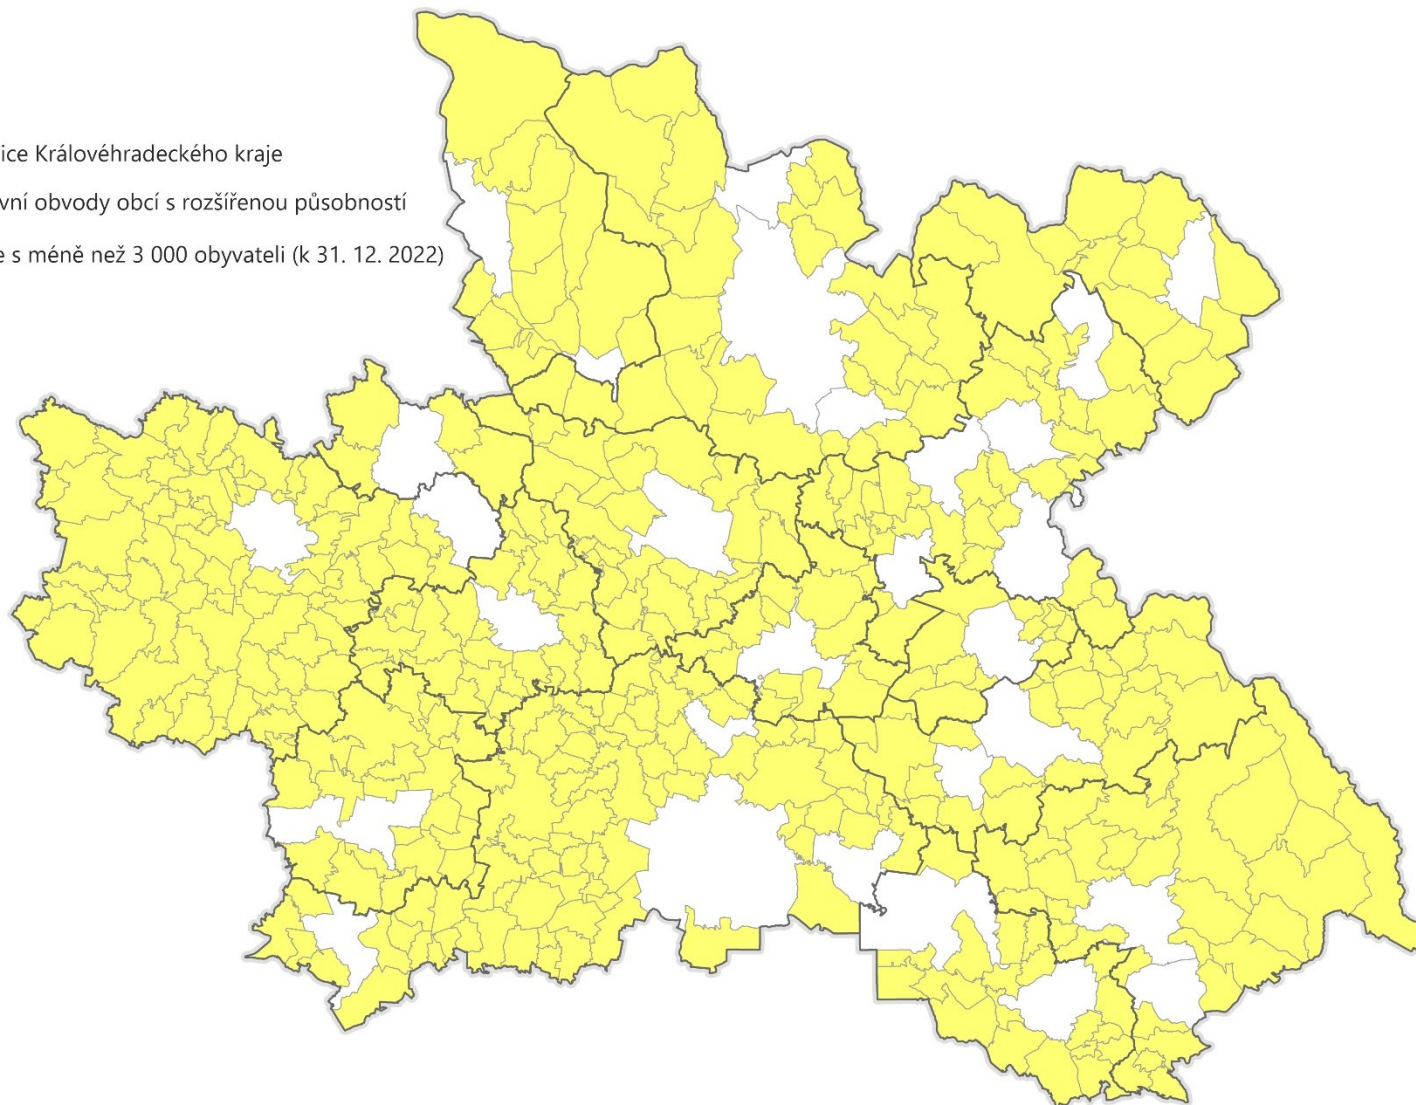

Venkovské obce v Královéhradeckém kraji – do 3.000 obyvatel (dle metodiky KHK, data k 31. 12. 2022)

- ▭ hranice Královéhradeckého kraje
- ▭ správní obvody obcí s rozšířenou působností
- ▭ obce s méně než 3 000 obyvateli (k 31. 12. 2022)