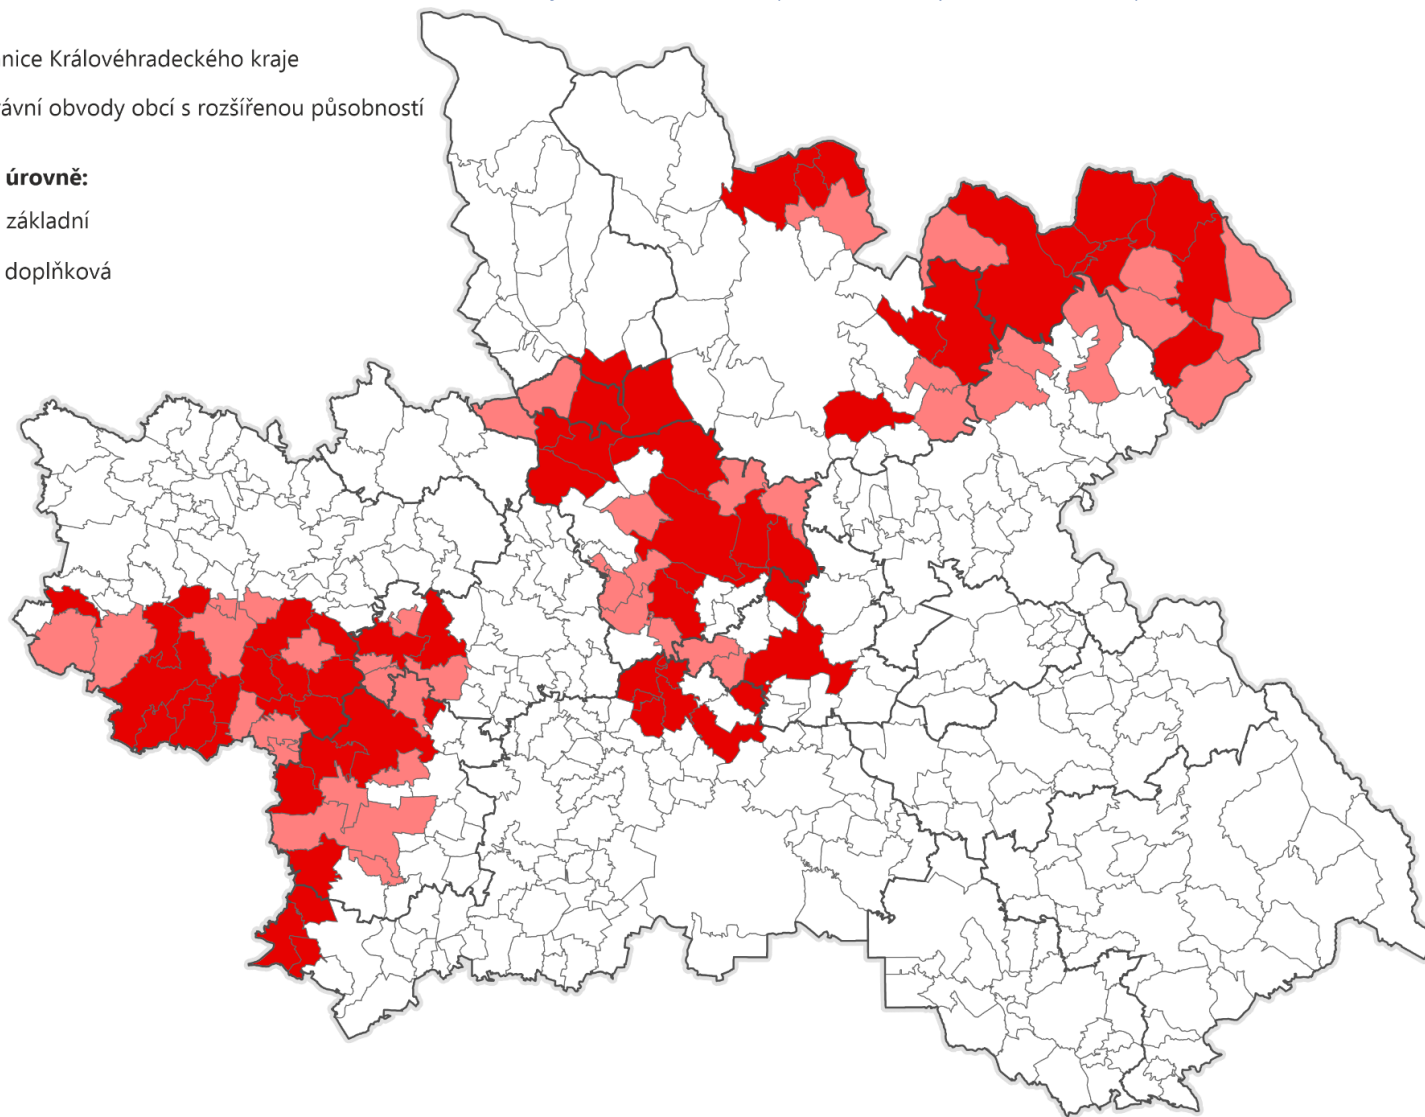

Hospodářsko-sociálně ohrožená území v Královéhradeckém kraji do úrovně obcí (dle metodiky KHK, 06/2022)

- ☐ hranice Královéhradeckého kraje
- ☐ správní obvody obcí s rozšířenou působností

Obce dle úrovně:

- A - základní
- B - doplňková