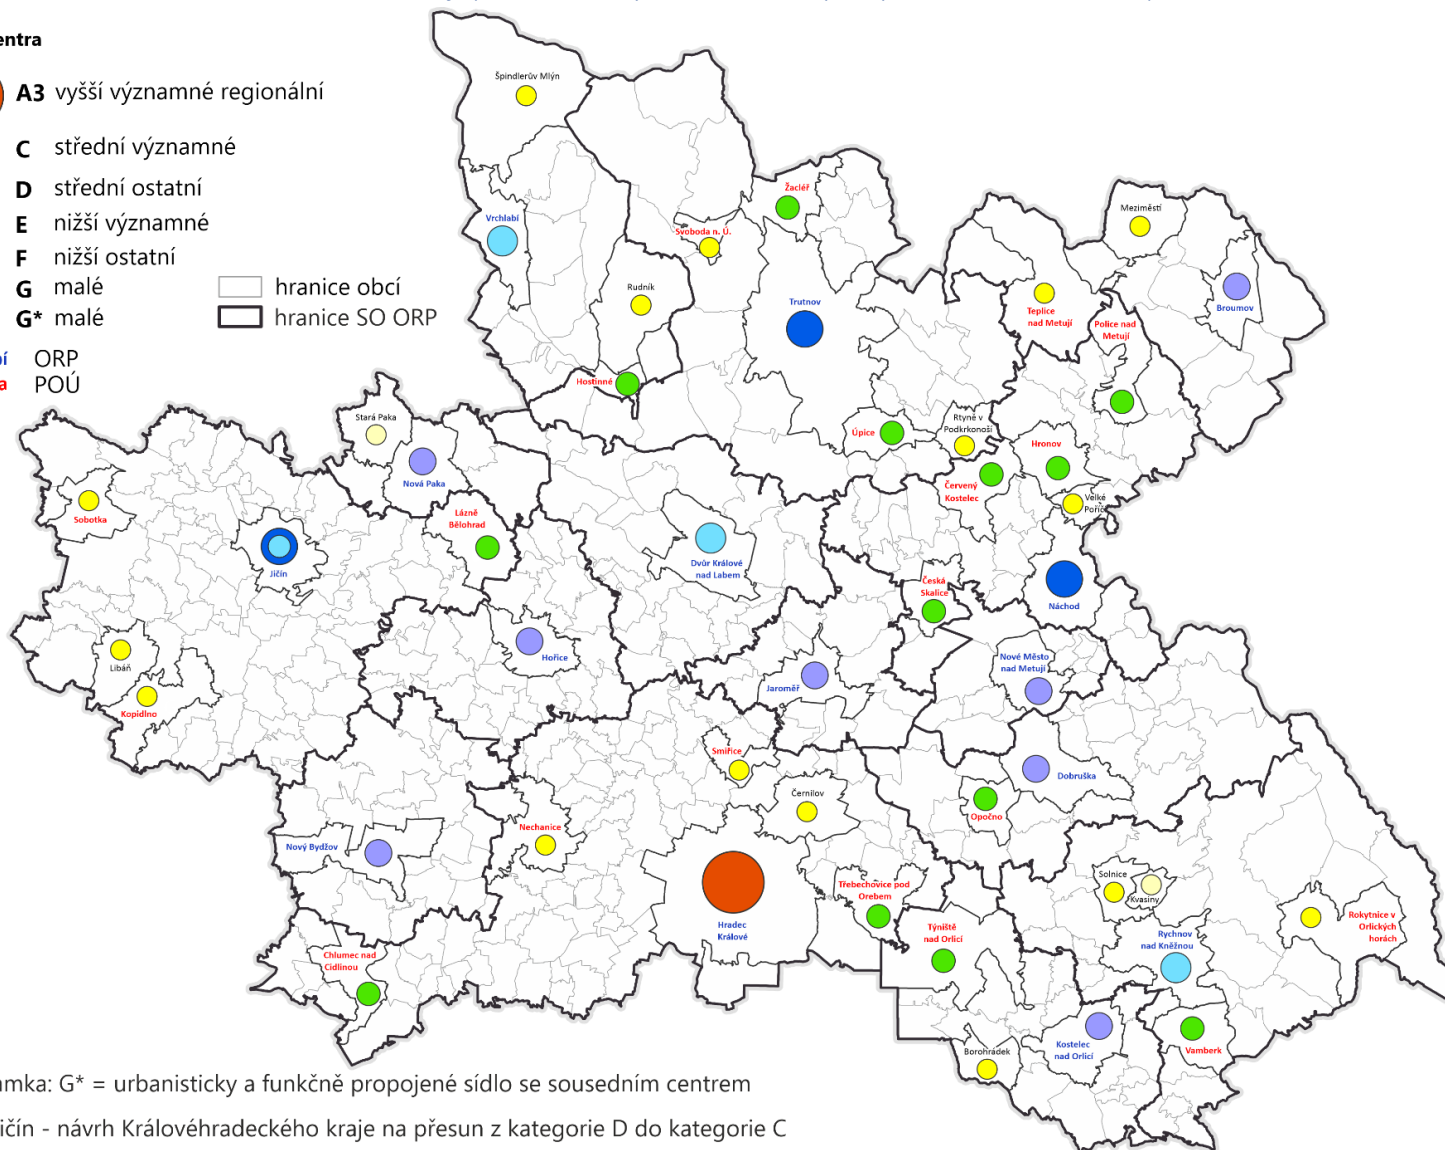

Hradecko-pardubické aglomerace – území v rámci Královéhradeckého kraje (dle metodiky MMR ČR, 03/2020)

- ▭ hranice Královéhradeckého kraje
- ▭ správní obvody obcí s rozšířenou působností
- ▭ hranice Hradecko-pardubické aglomerace

Místní akční skupiny v Královéhradeckém kraji – vymezení územní působnosti dle metody Leader (01/2023)

Kategorizace center osídlení v Královéhradeckém kraji (dle metodiky MMR ČR ve spolupráci s KHK, 10/2022)

Typ centra

A3 vyšší významné regionální

C střední významné

D střední ostatní

E nižší významné

F nižší ostatní

G malé

G* malé

hranice obcí

hranice SO ORP

Vrchlabí ORP

Sobotka POÚ

Poznámka: G* = urbanisticky a funkčně propojené sídlo se sousedním centrem

Jičín - návrh Královéhradeckého kraje na přesun z kategorie D do kategorie C

Kategorizace center osídlení v Královéhradeckém kraji – seznam obcí dle kategorií