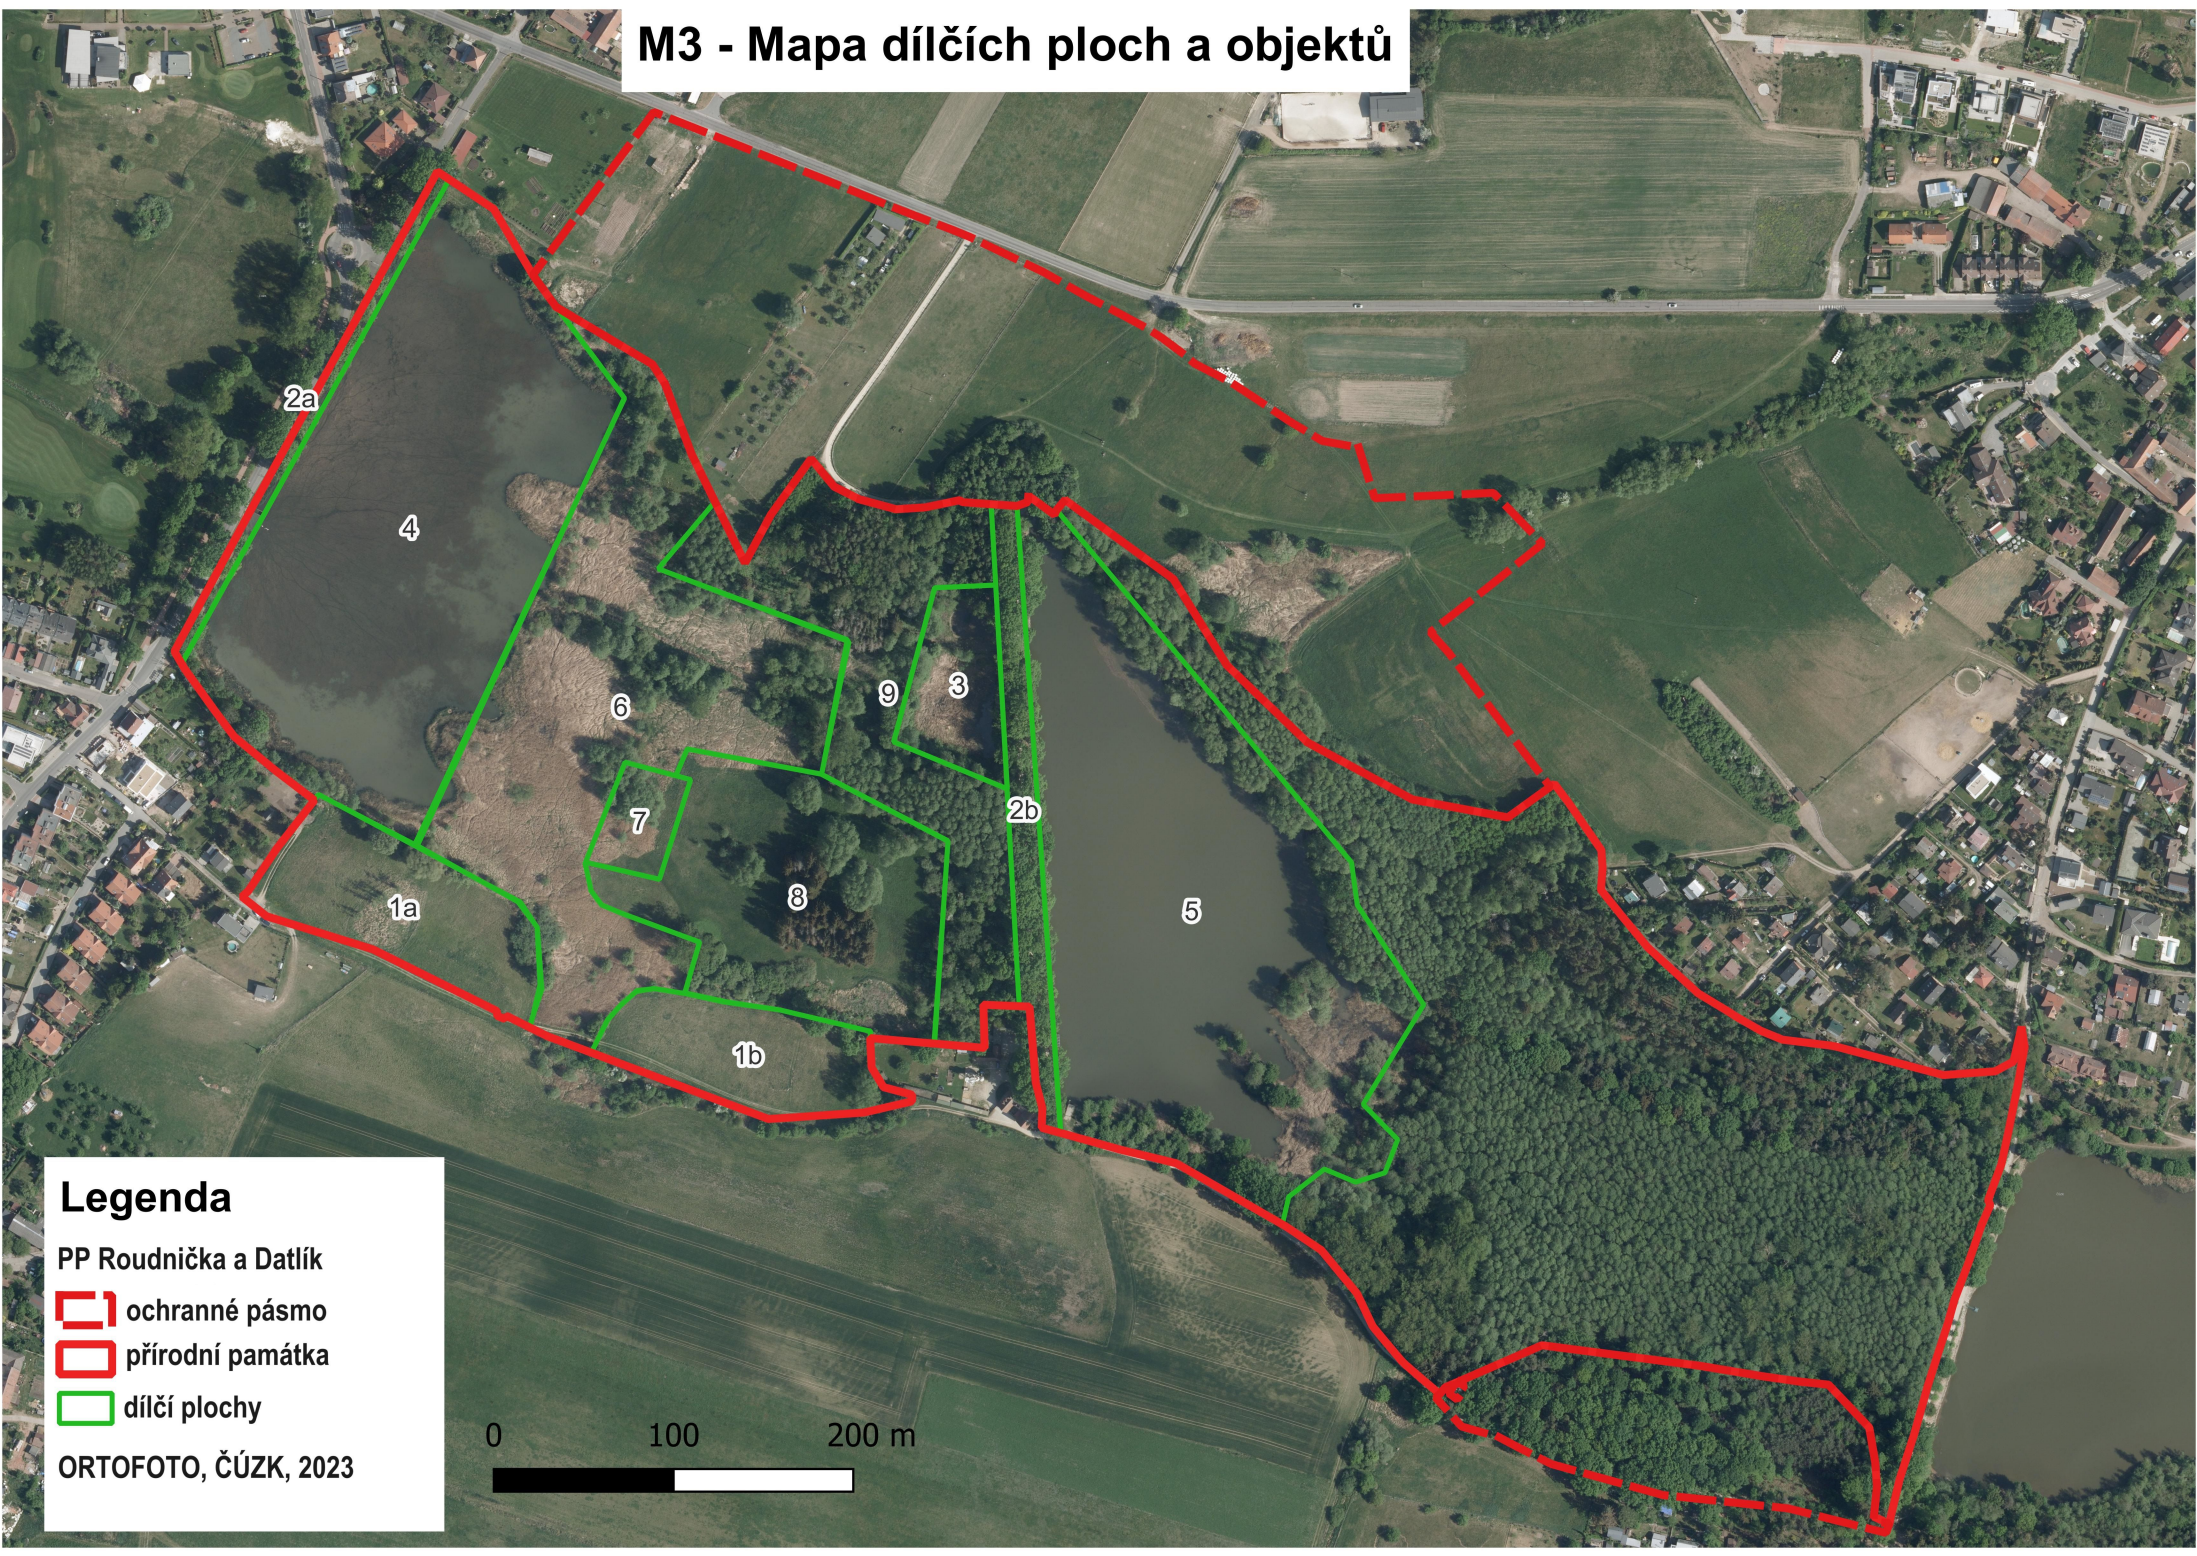

M3 - Mapa dílčích ploch a objektů

Legenda

PP Roudnička a Datlík

 ochranné pásmo

 přírodní památka

 dílčí plochy

ORTOFOTO, ČÚZK, 2023