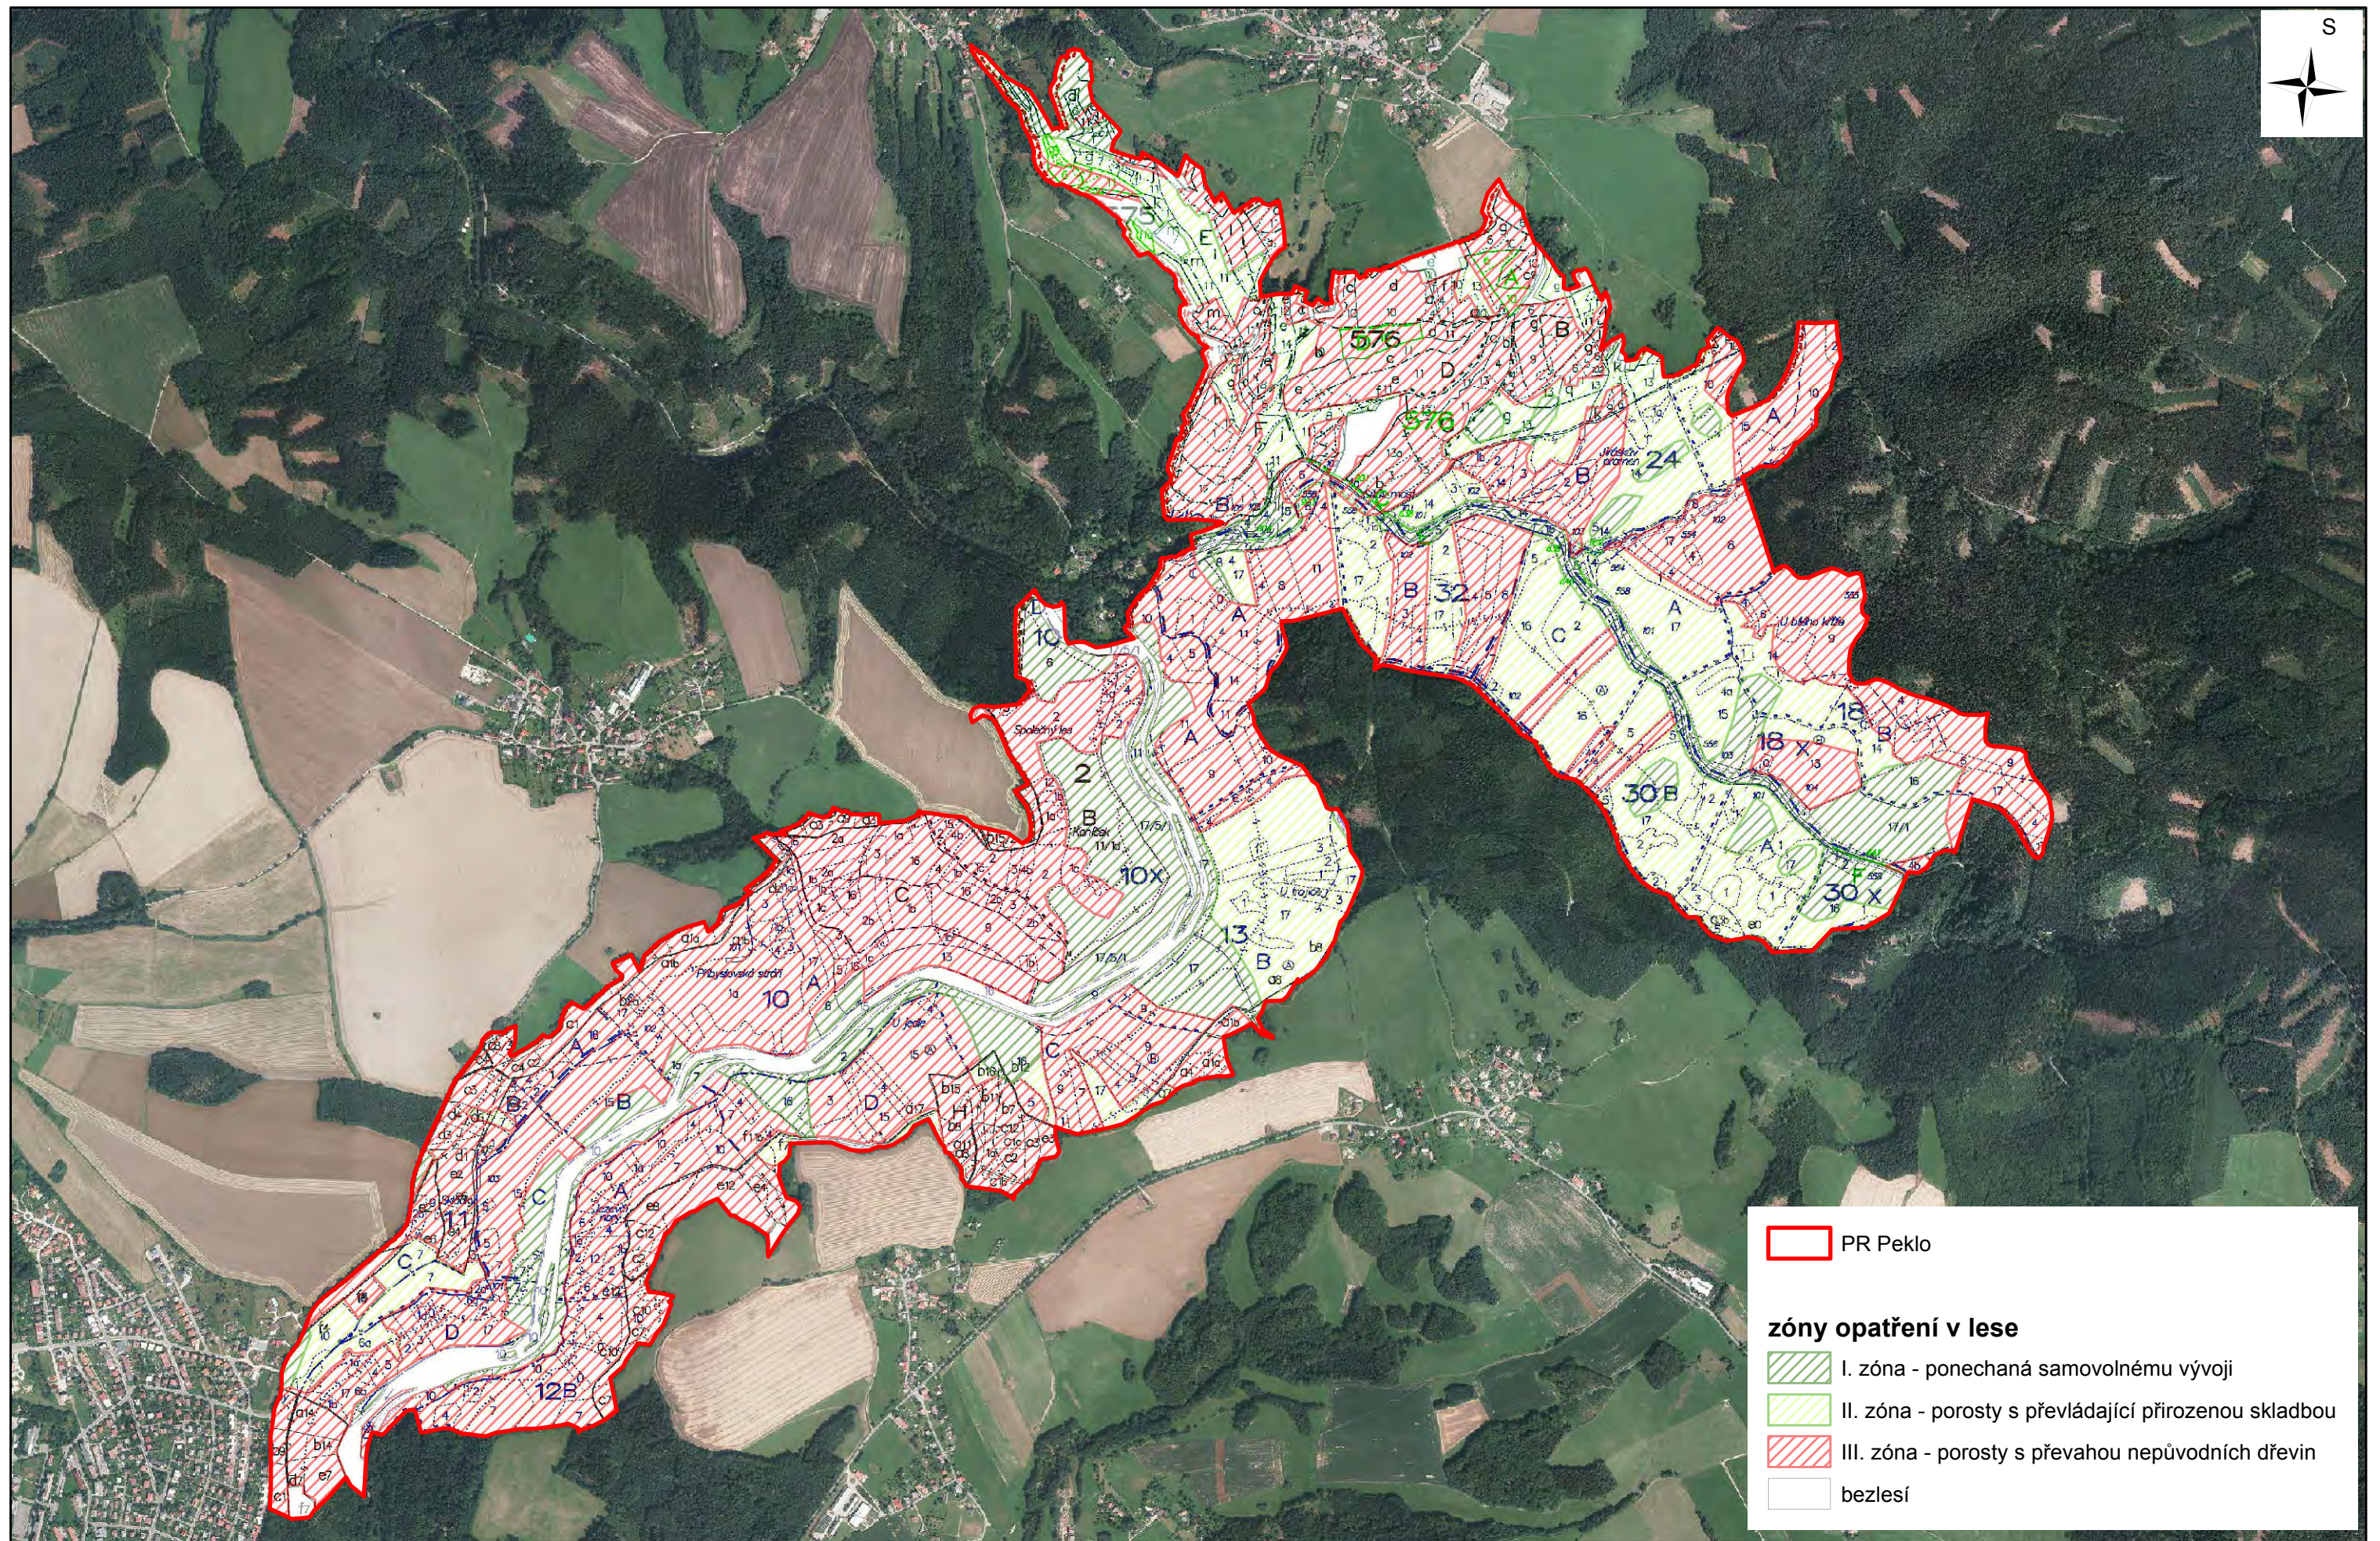

Příloha M8 - Zóny opatření v lese

0 0,2 0,4 0,6 0,8 1 km

1:15 000