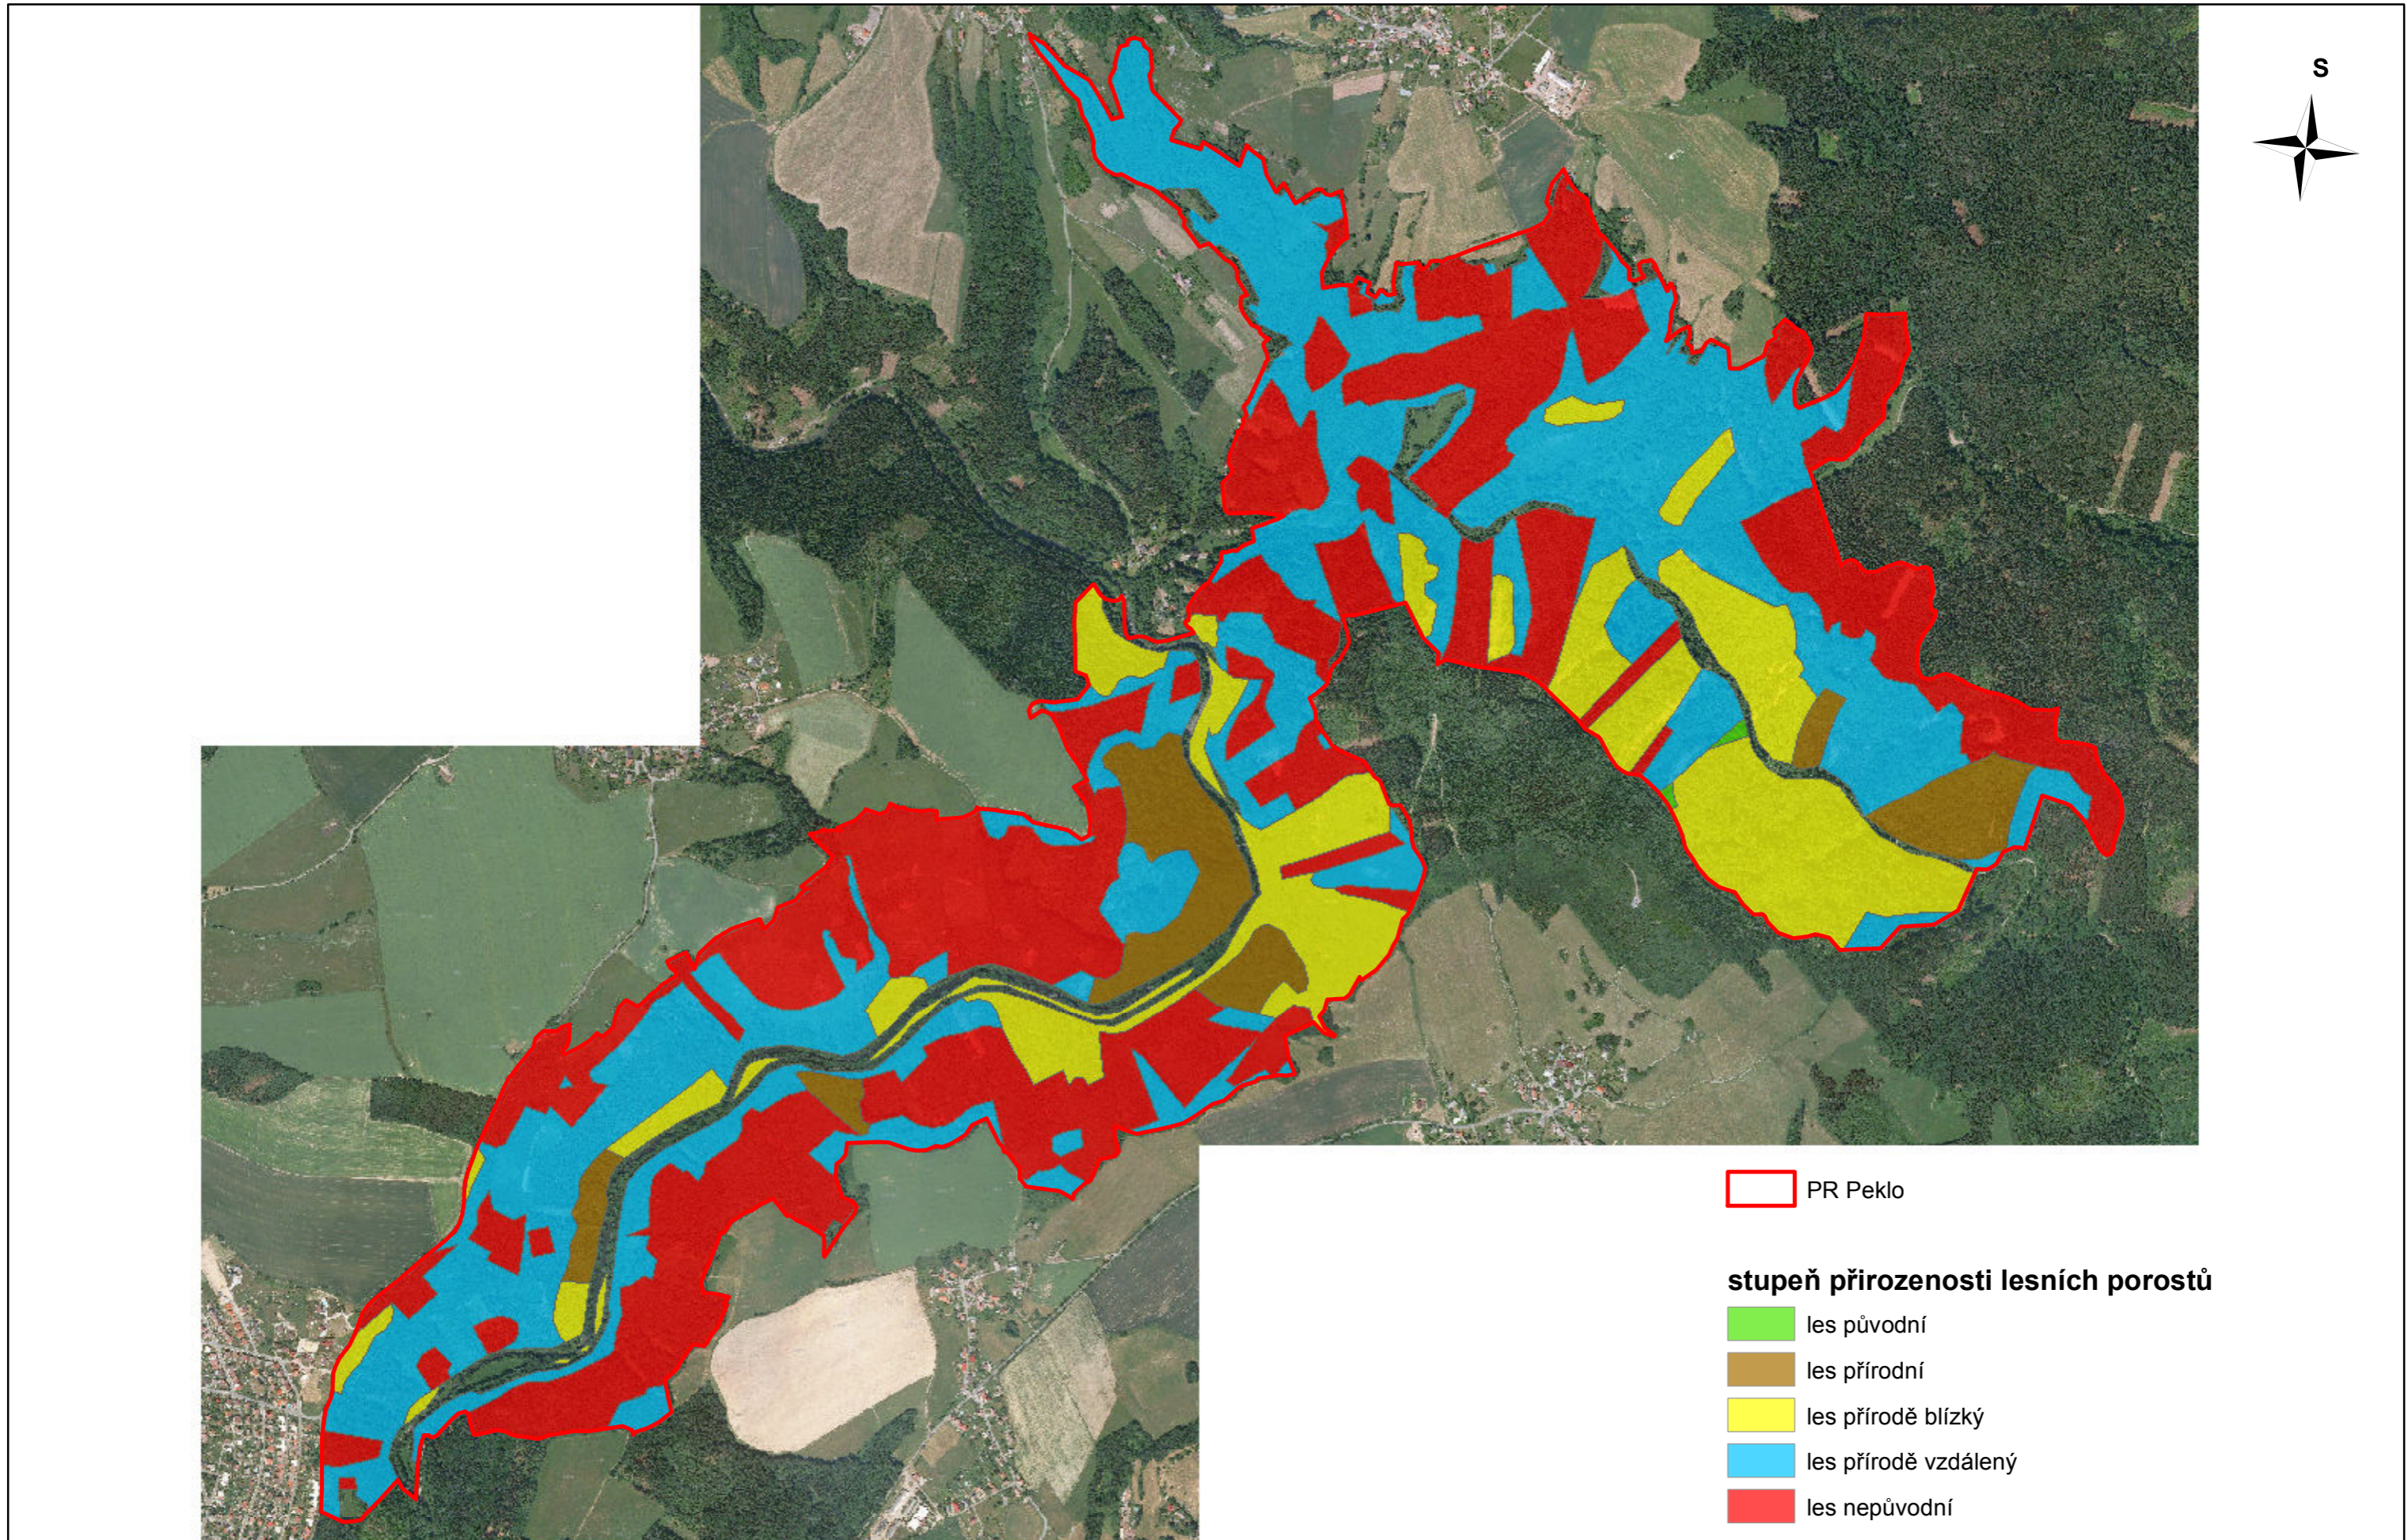

Příloha M5 - Mapa stupňů přirozenosti lesních porostů

0 0,15 0,3 0,45 0,6 0,75 km

1:15 000