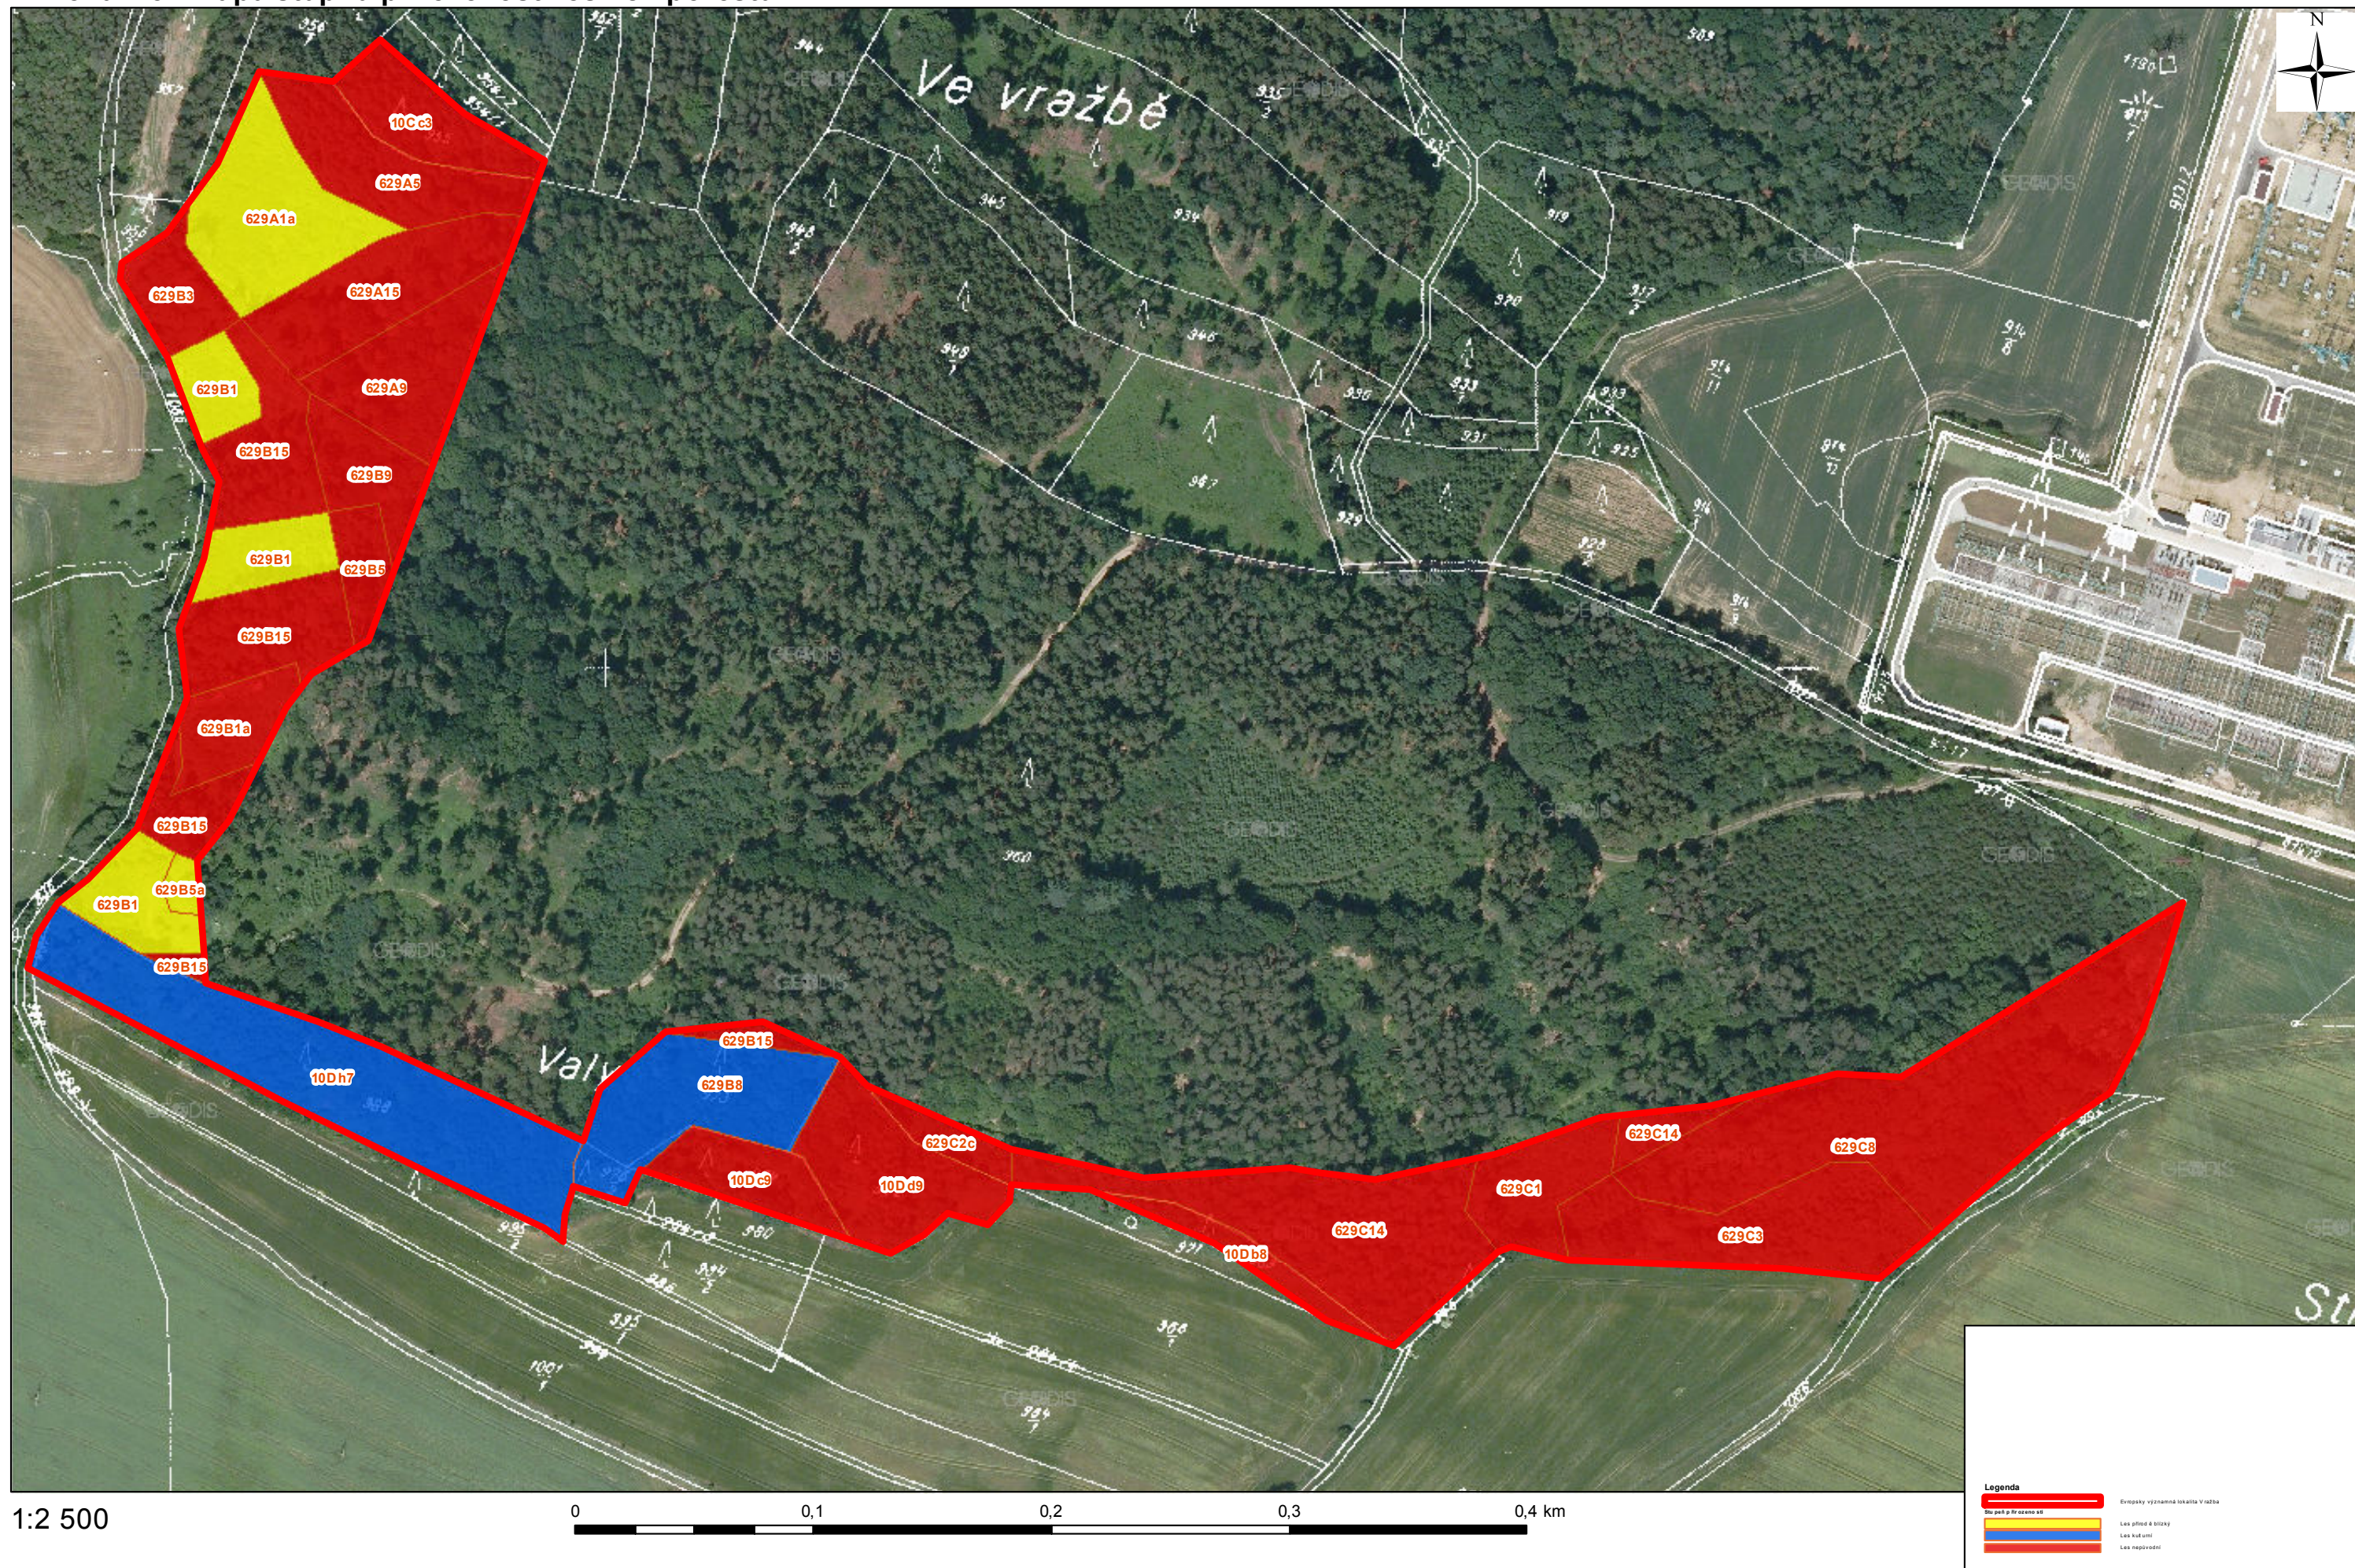

Příloha M5 - Mapa stupňů přirozenosti lesních porostů

1:2 500

0 0,1 0,2 0,3 0,4 km