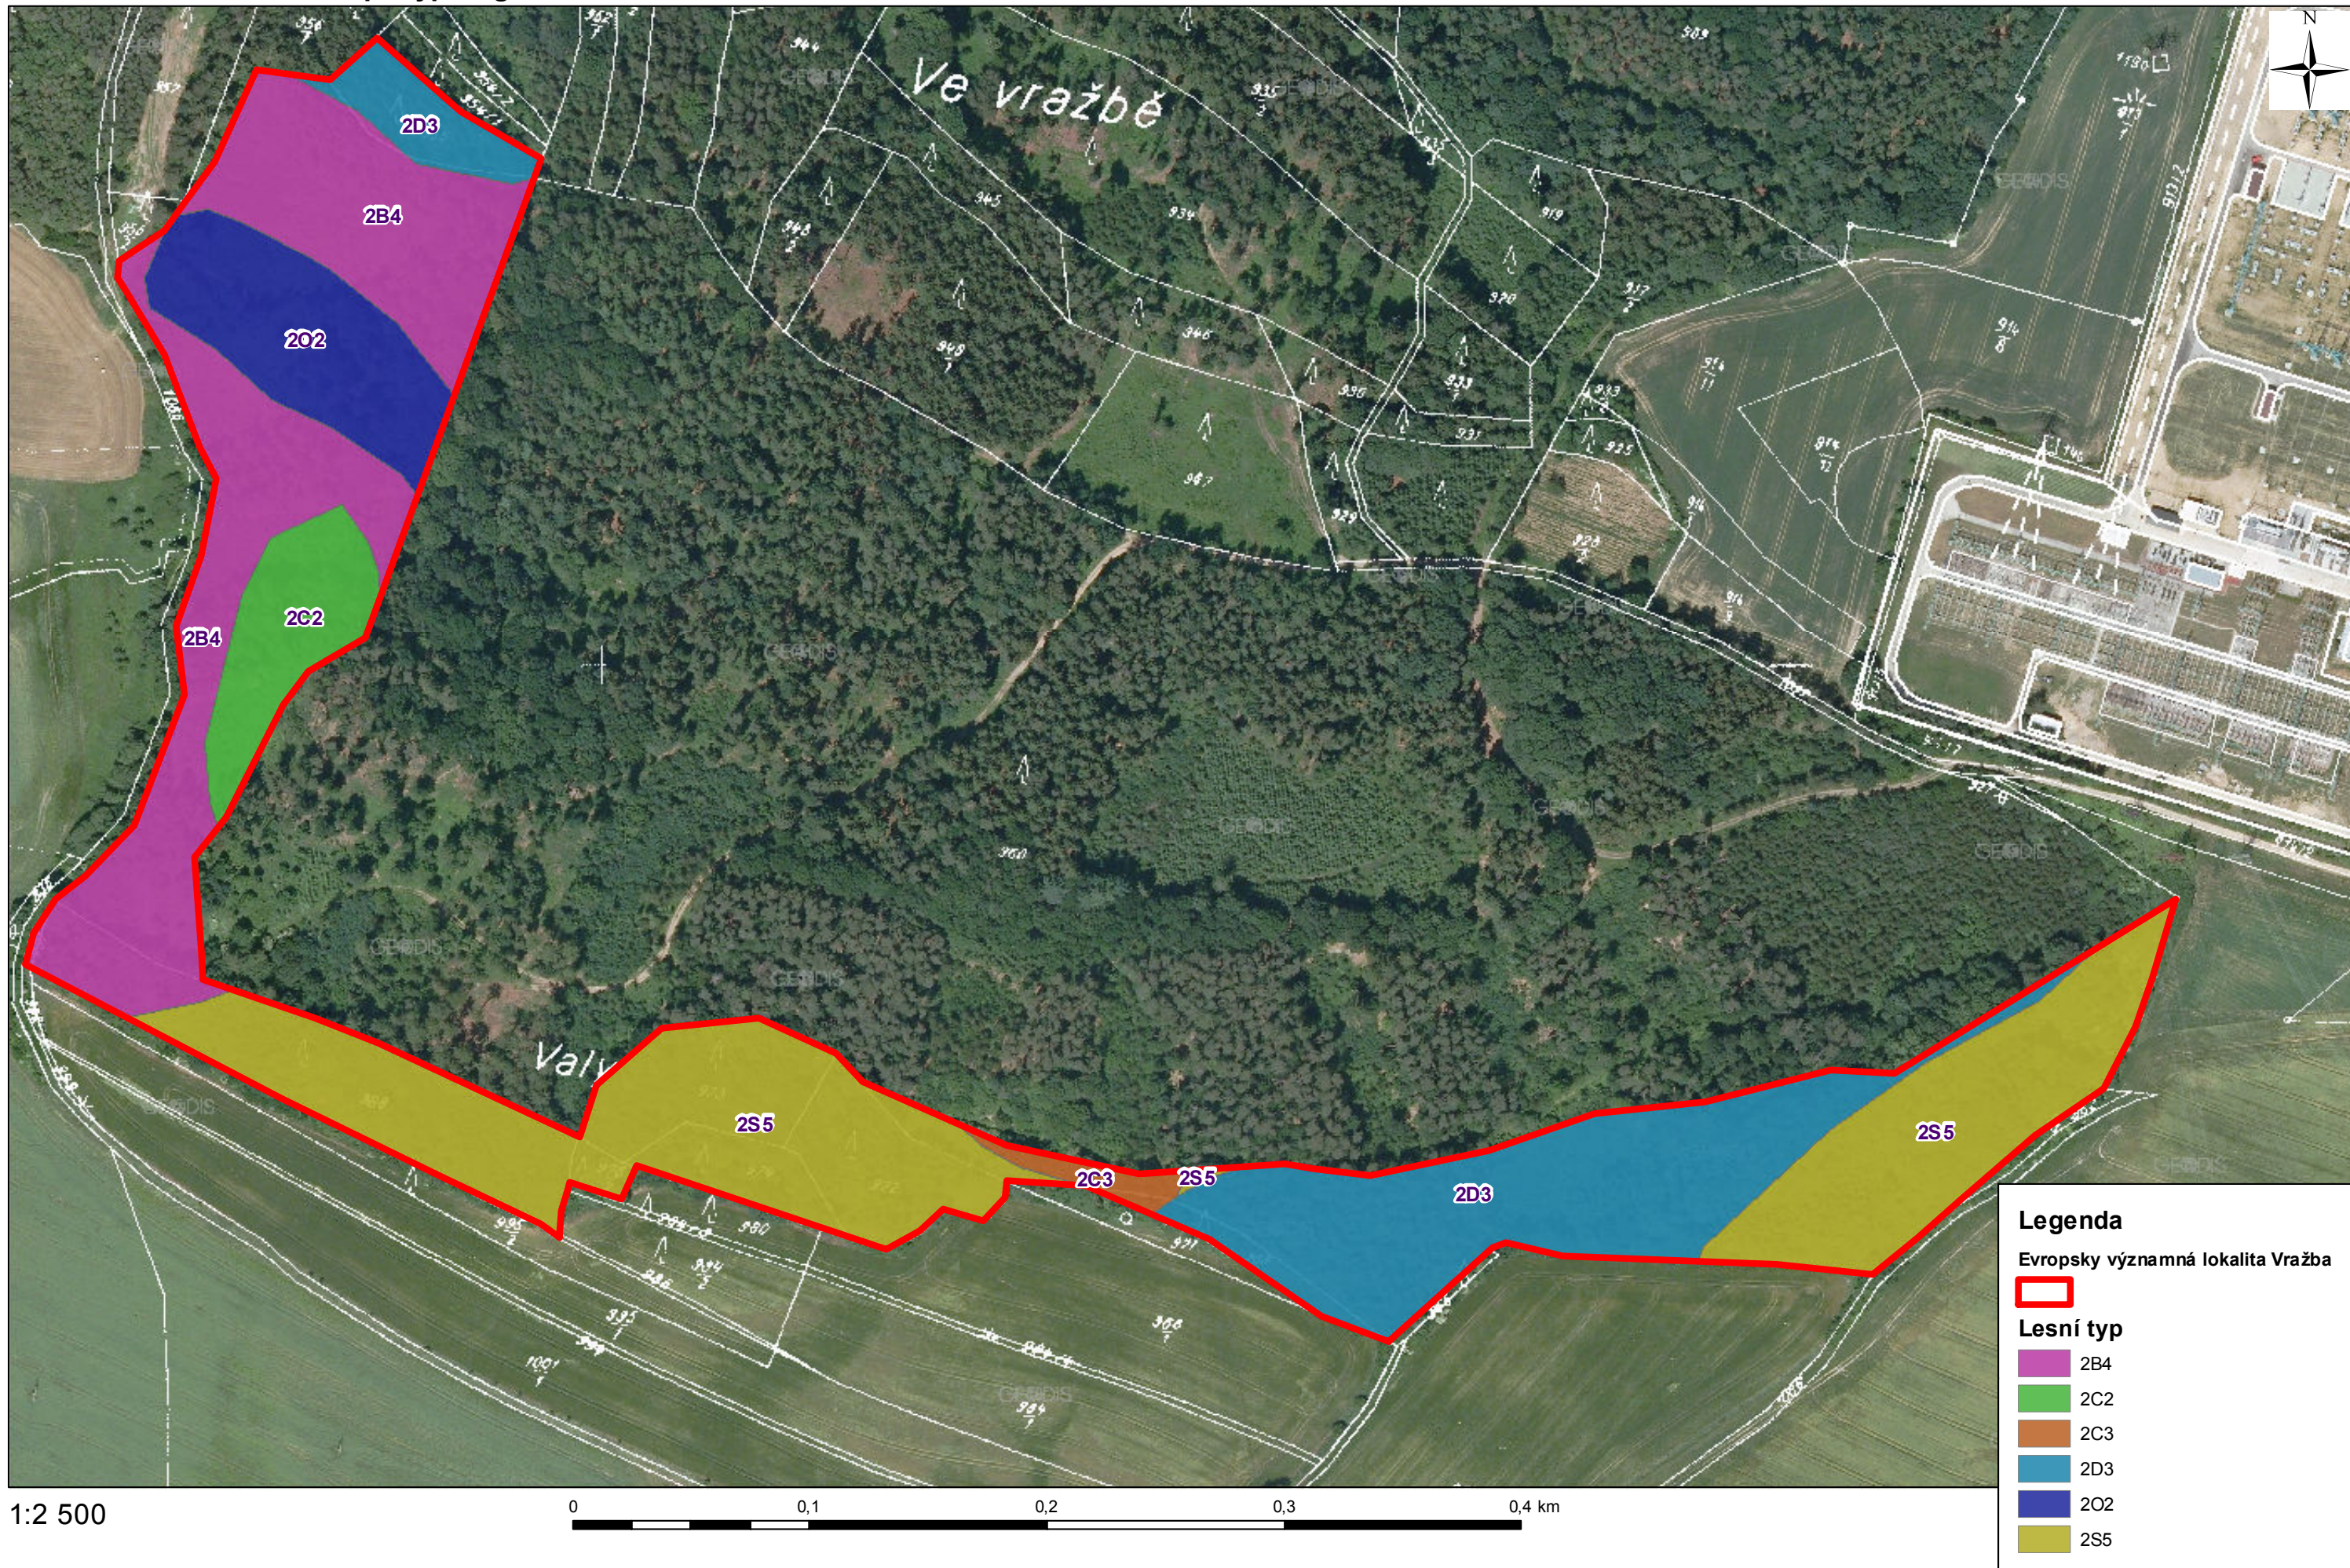

Příloha M4 - Lesnická mapa typologická

1:2 500

0 0,1 0,2 0,3 0,4 km