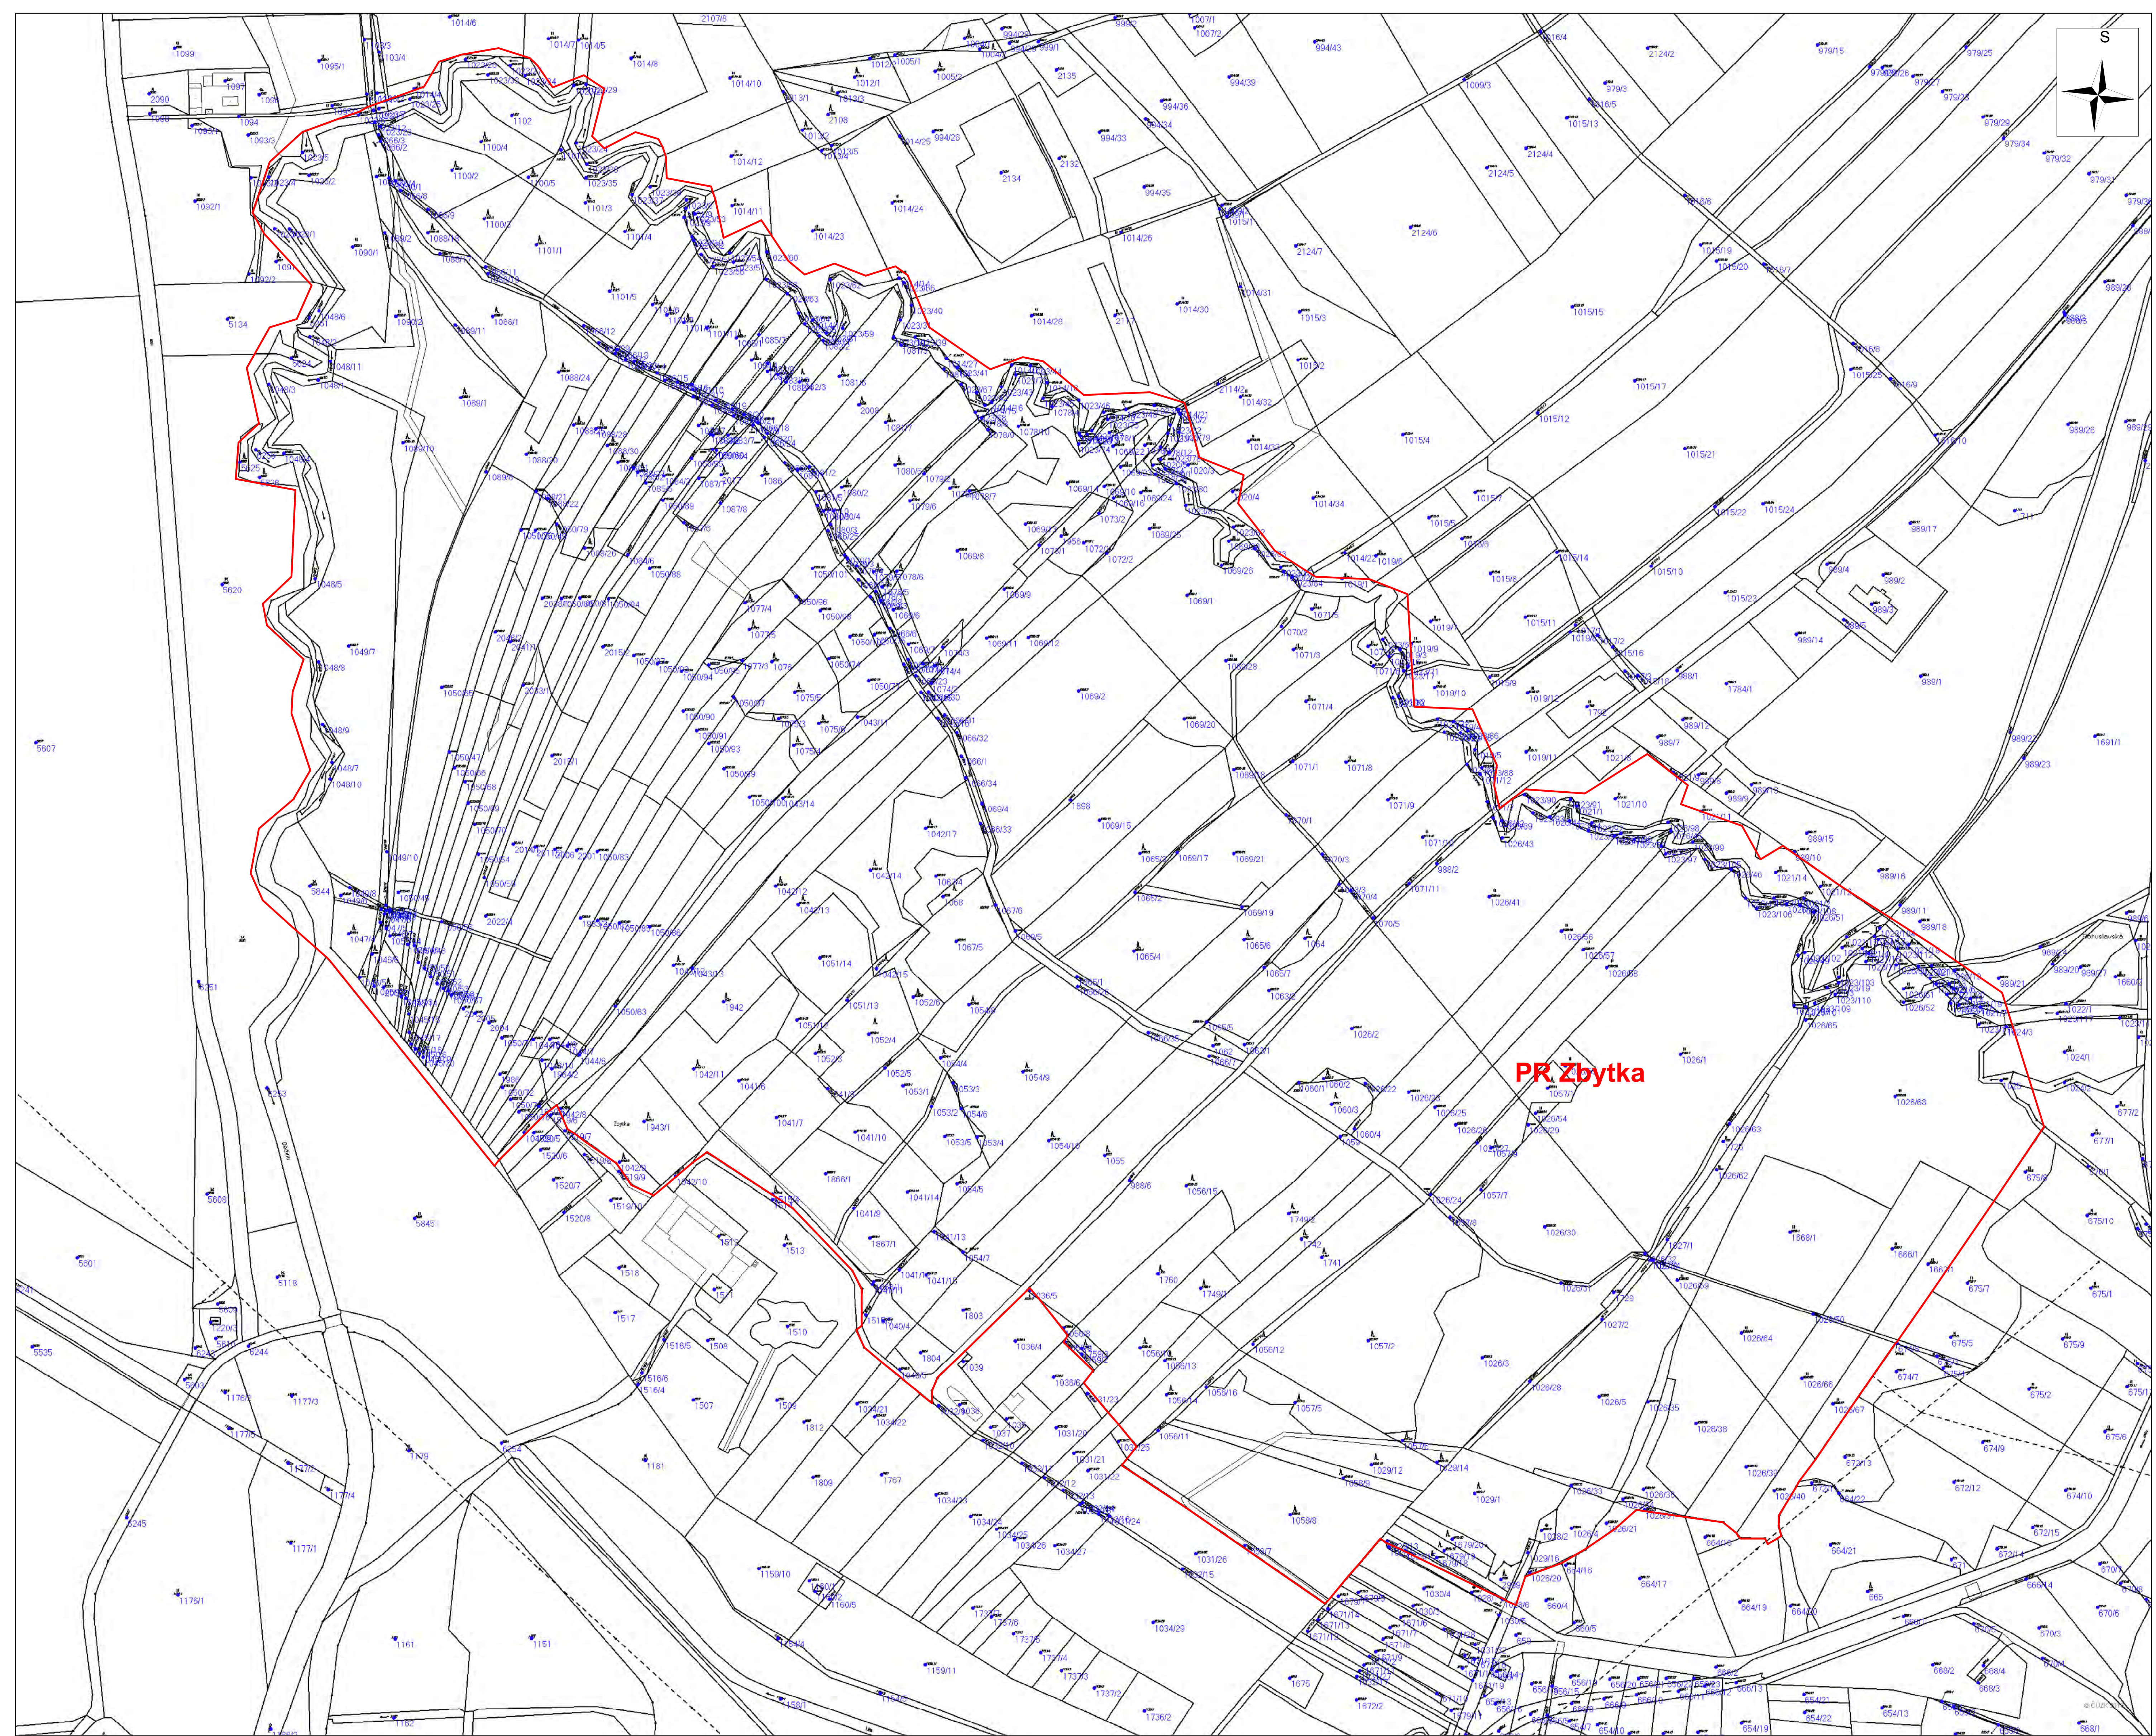

# Príloha M2 - Katastrálna mapa se zákresom ZCHÚ

**Pr. Zbytky**

1:2 000

 **Prírodná rezervácia Zbytky**