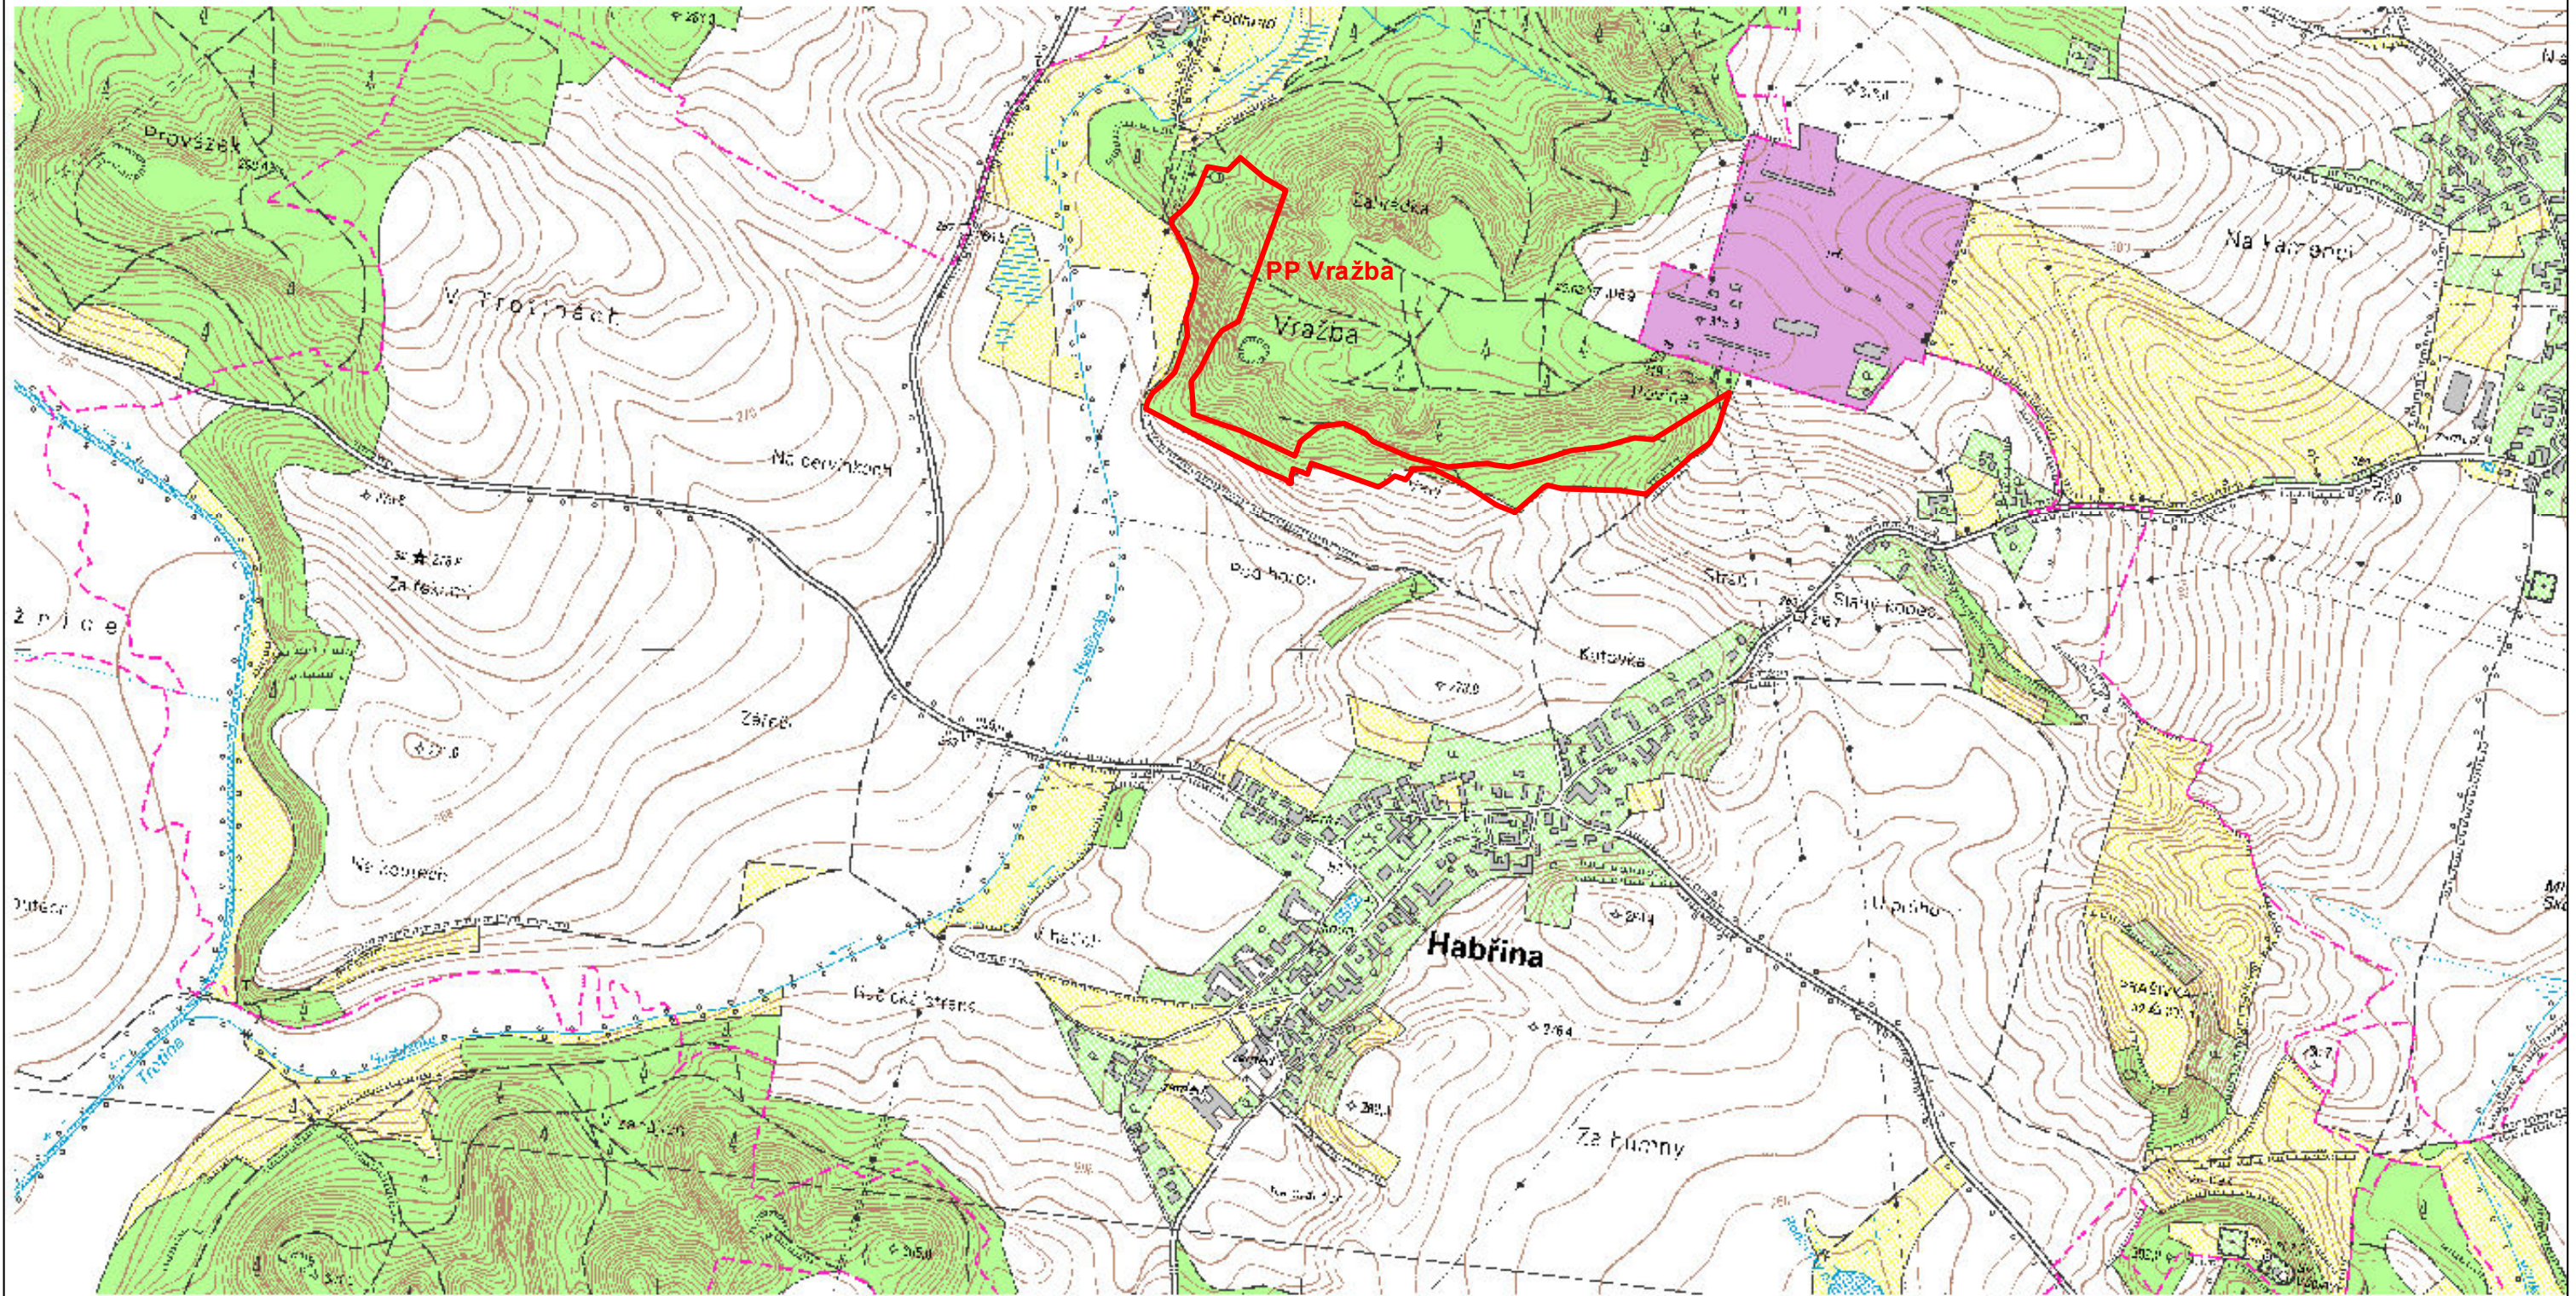

Příloha M1 - Orientační mapa s vyznačením území

1:10 000

0 0,1 0,2 0,3 0,4 0,5 km

Legenda

 Přírodní památka Vražba