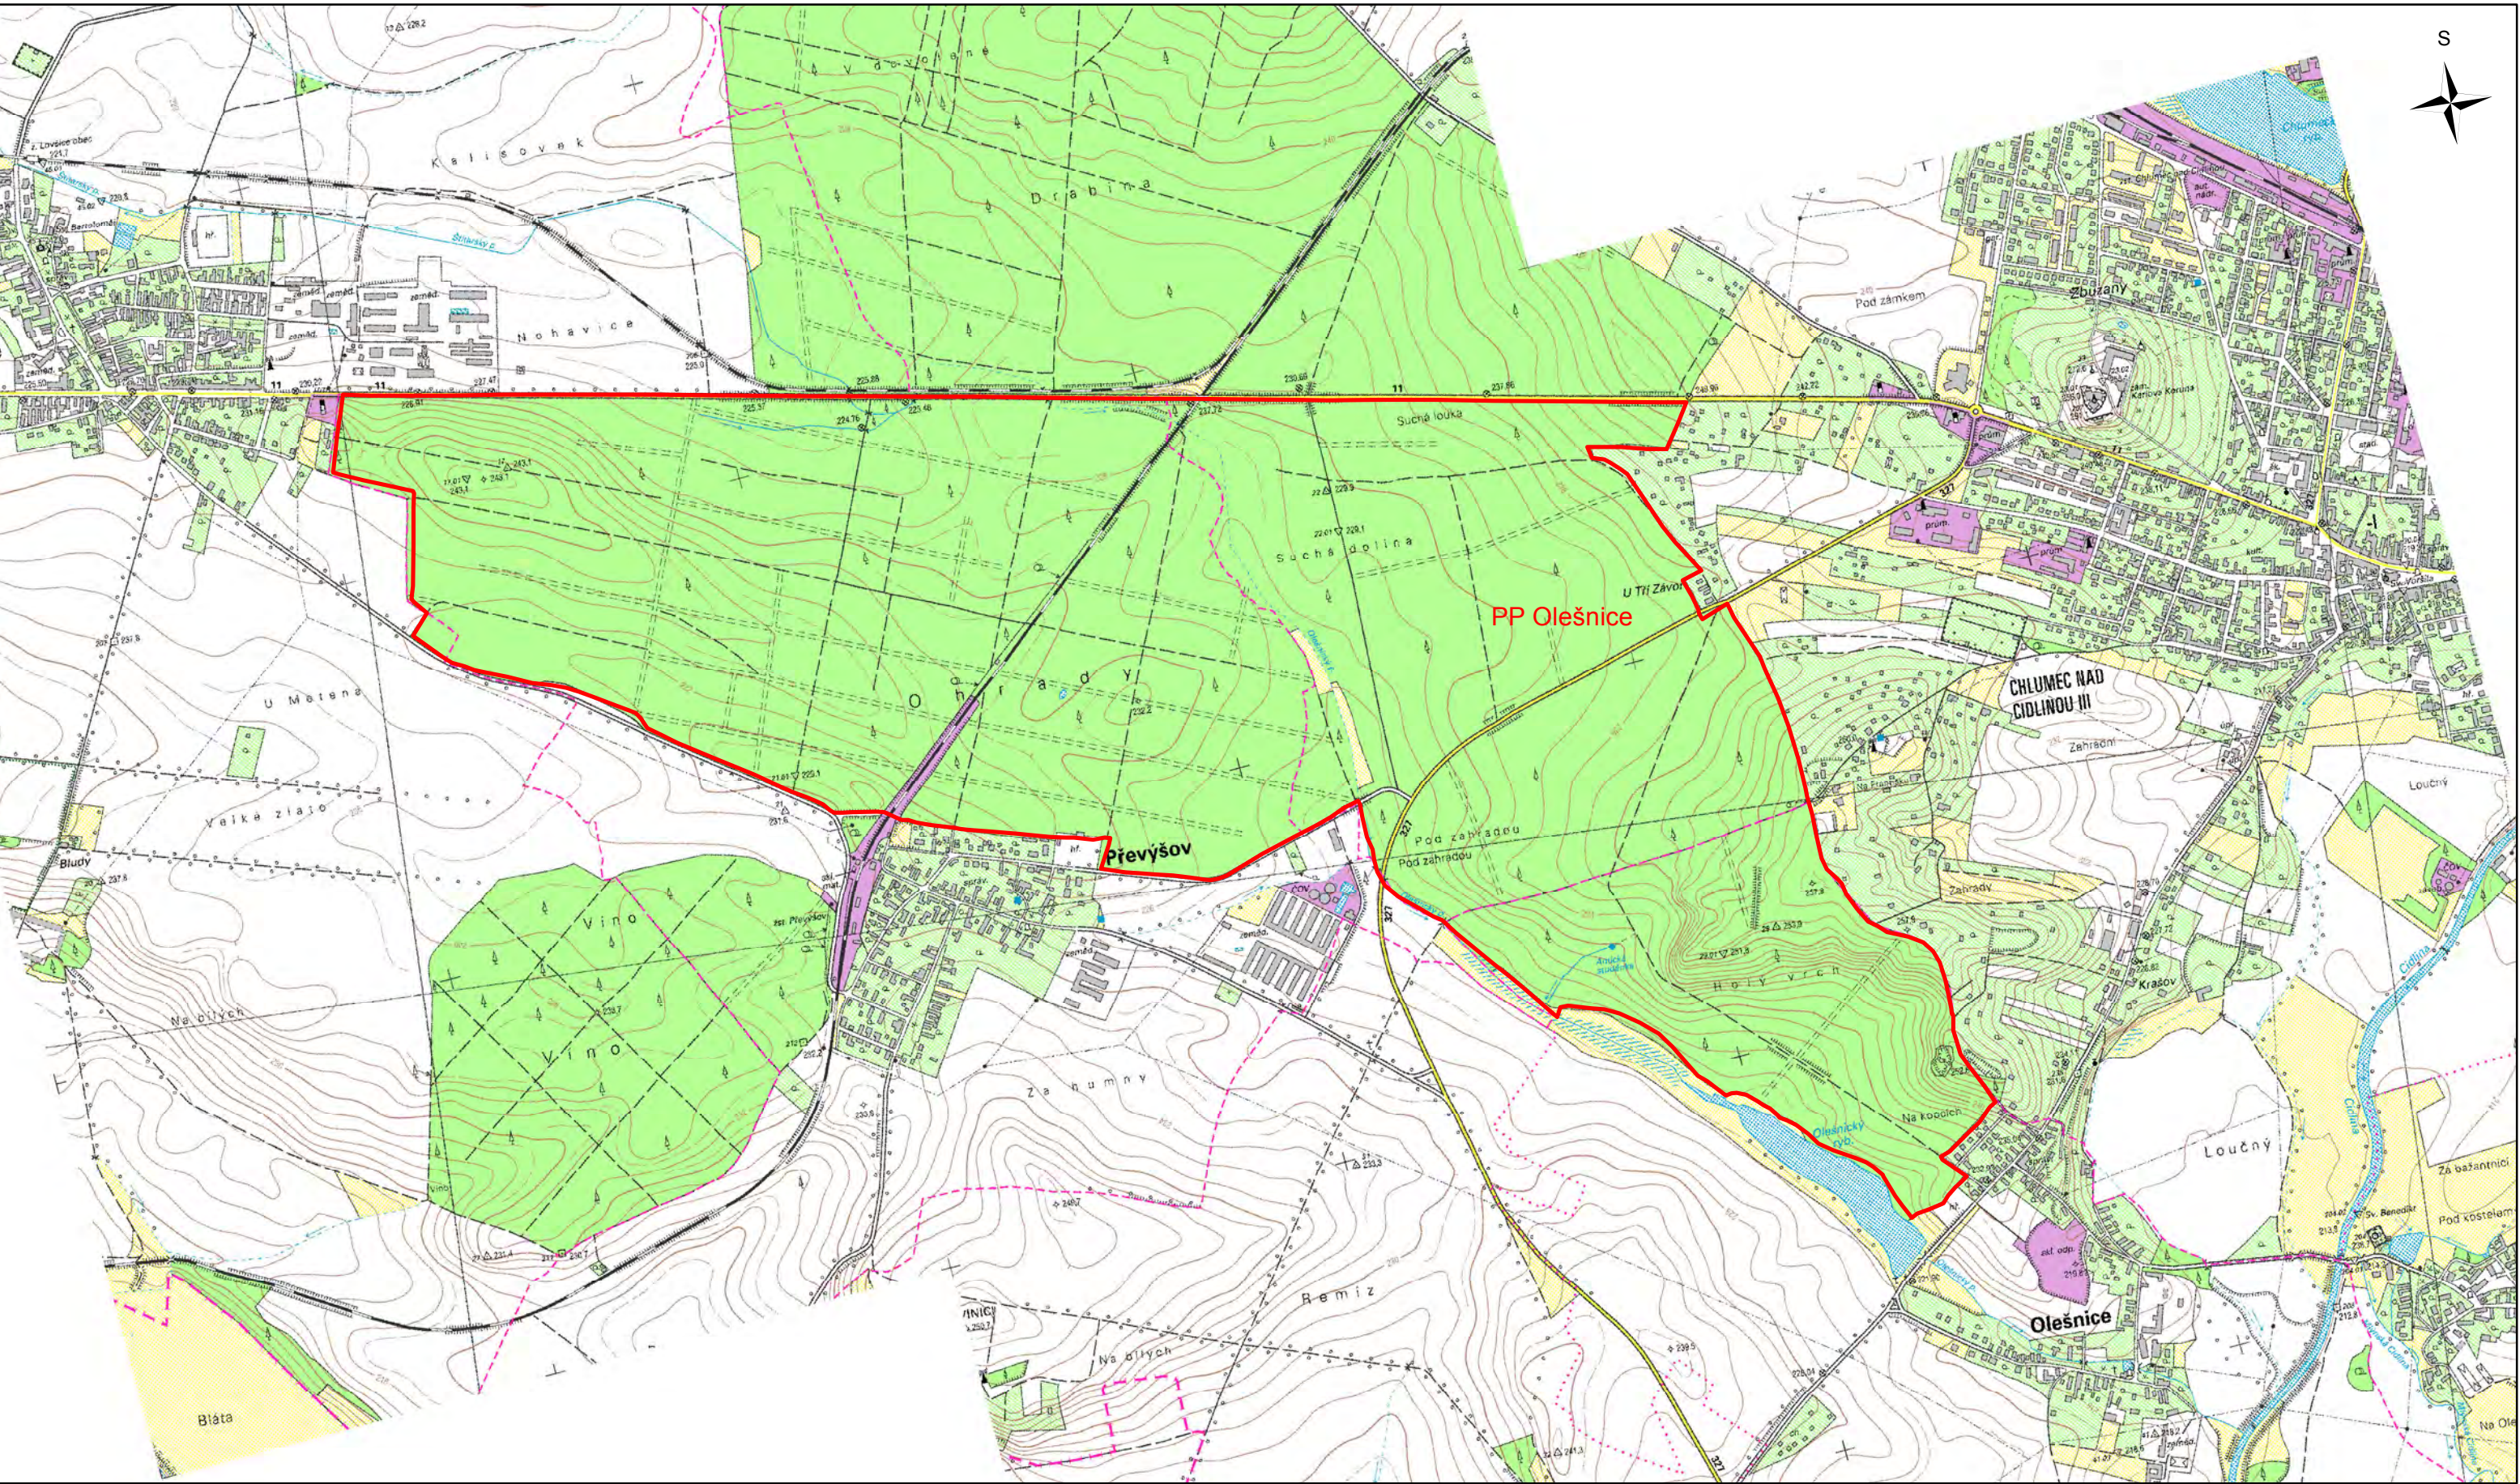

Příloha M1 - Orientační mapa s vyznačením ZCHÚ

1:15 000

Přírodní památka Olešnice