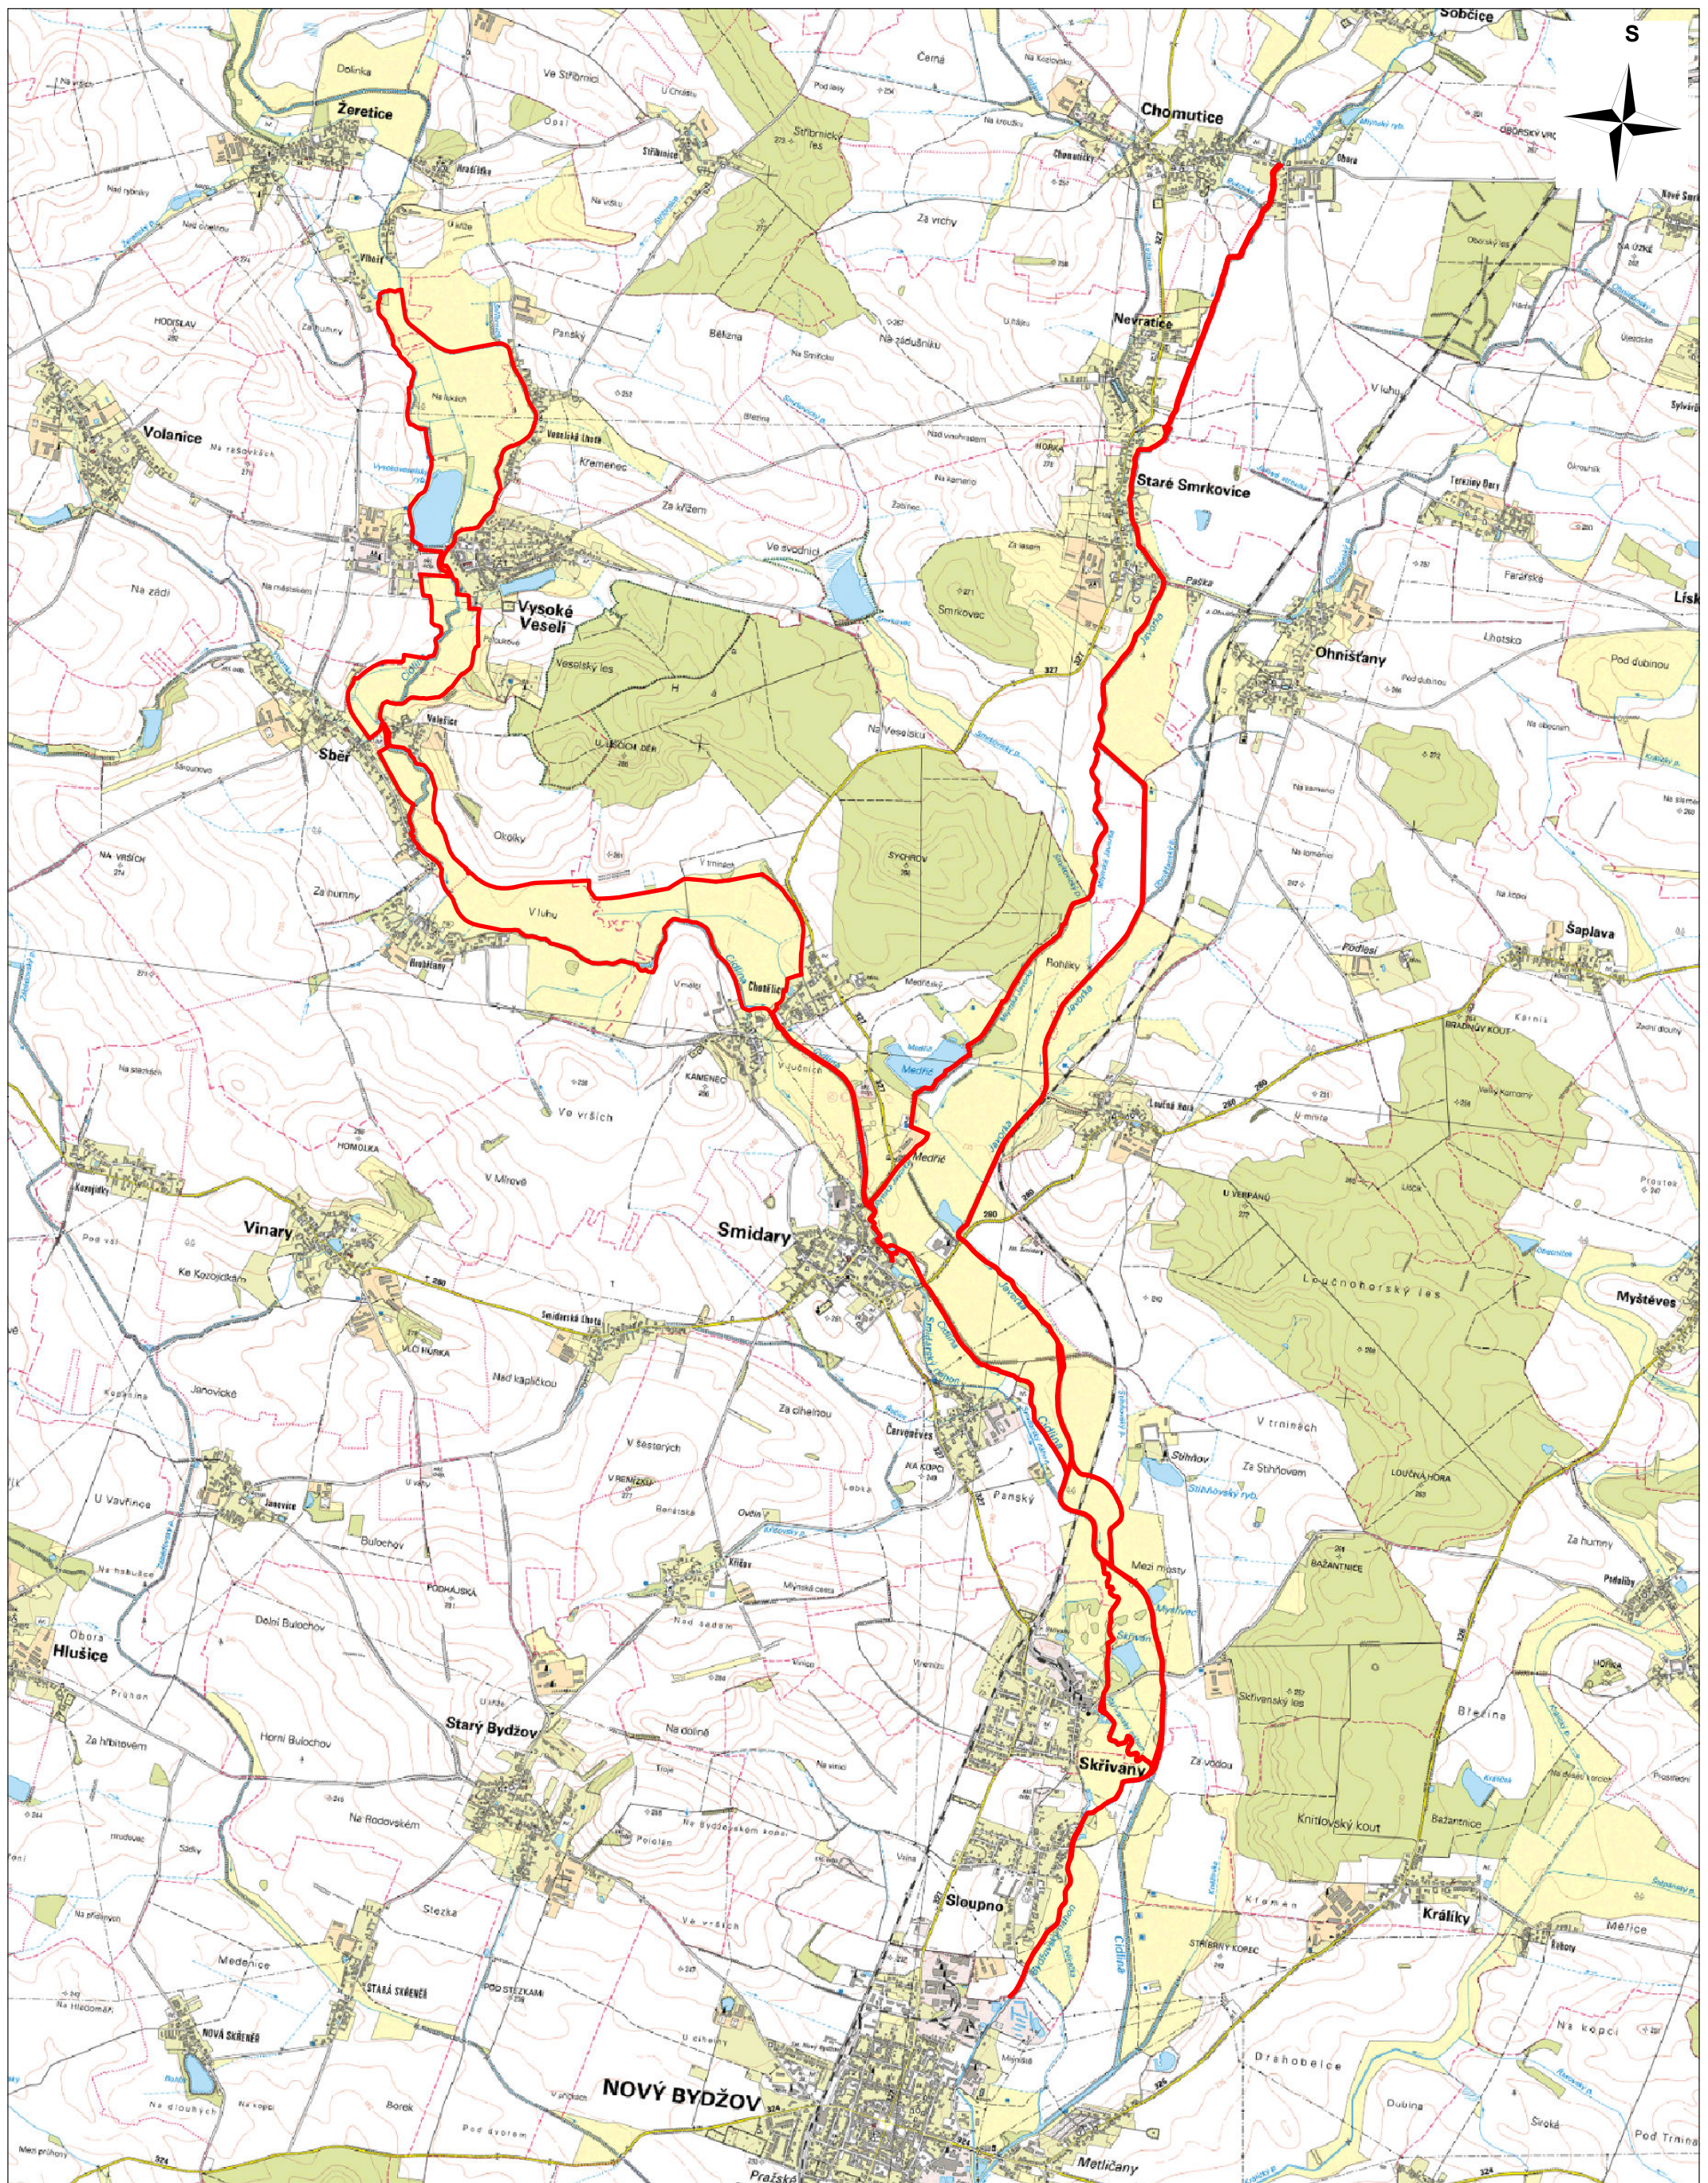

Příloha M1 - Orientační mapa s vyznačením PP Javorka a Cidlina-Sběř

0 0,5 1 1,5 2 2,5 km

1:40 000

 Přírodní památka Javorka a Cidlina - Sběř