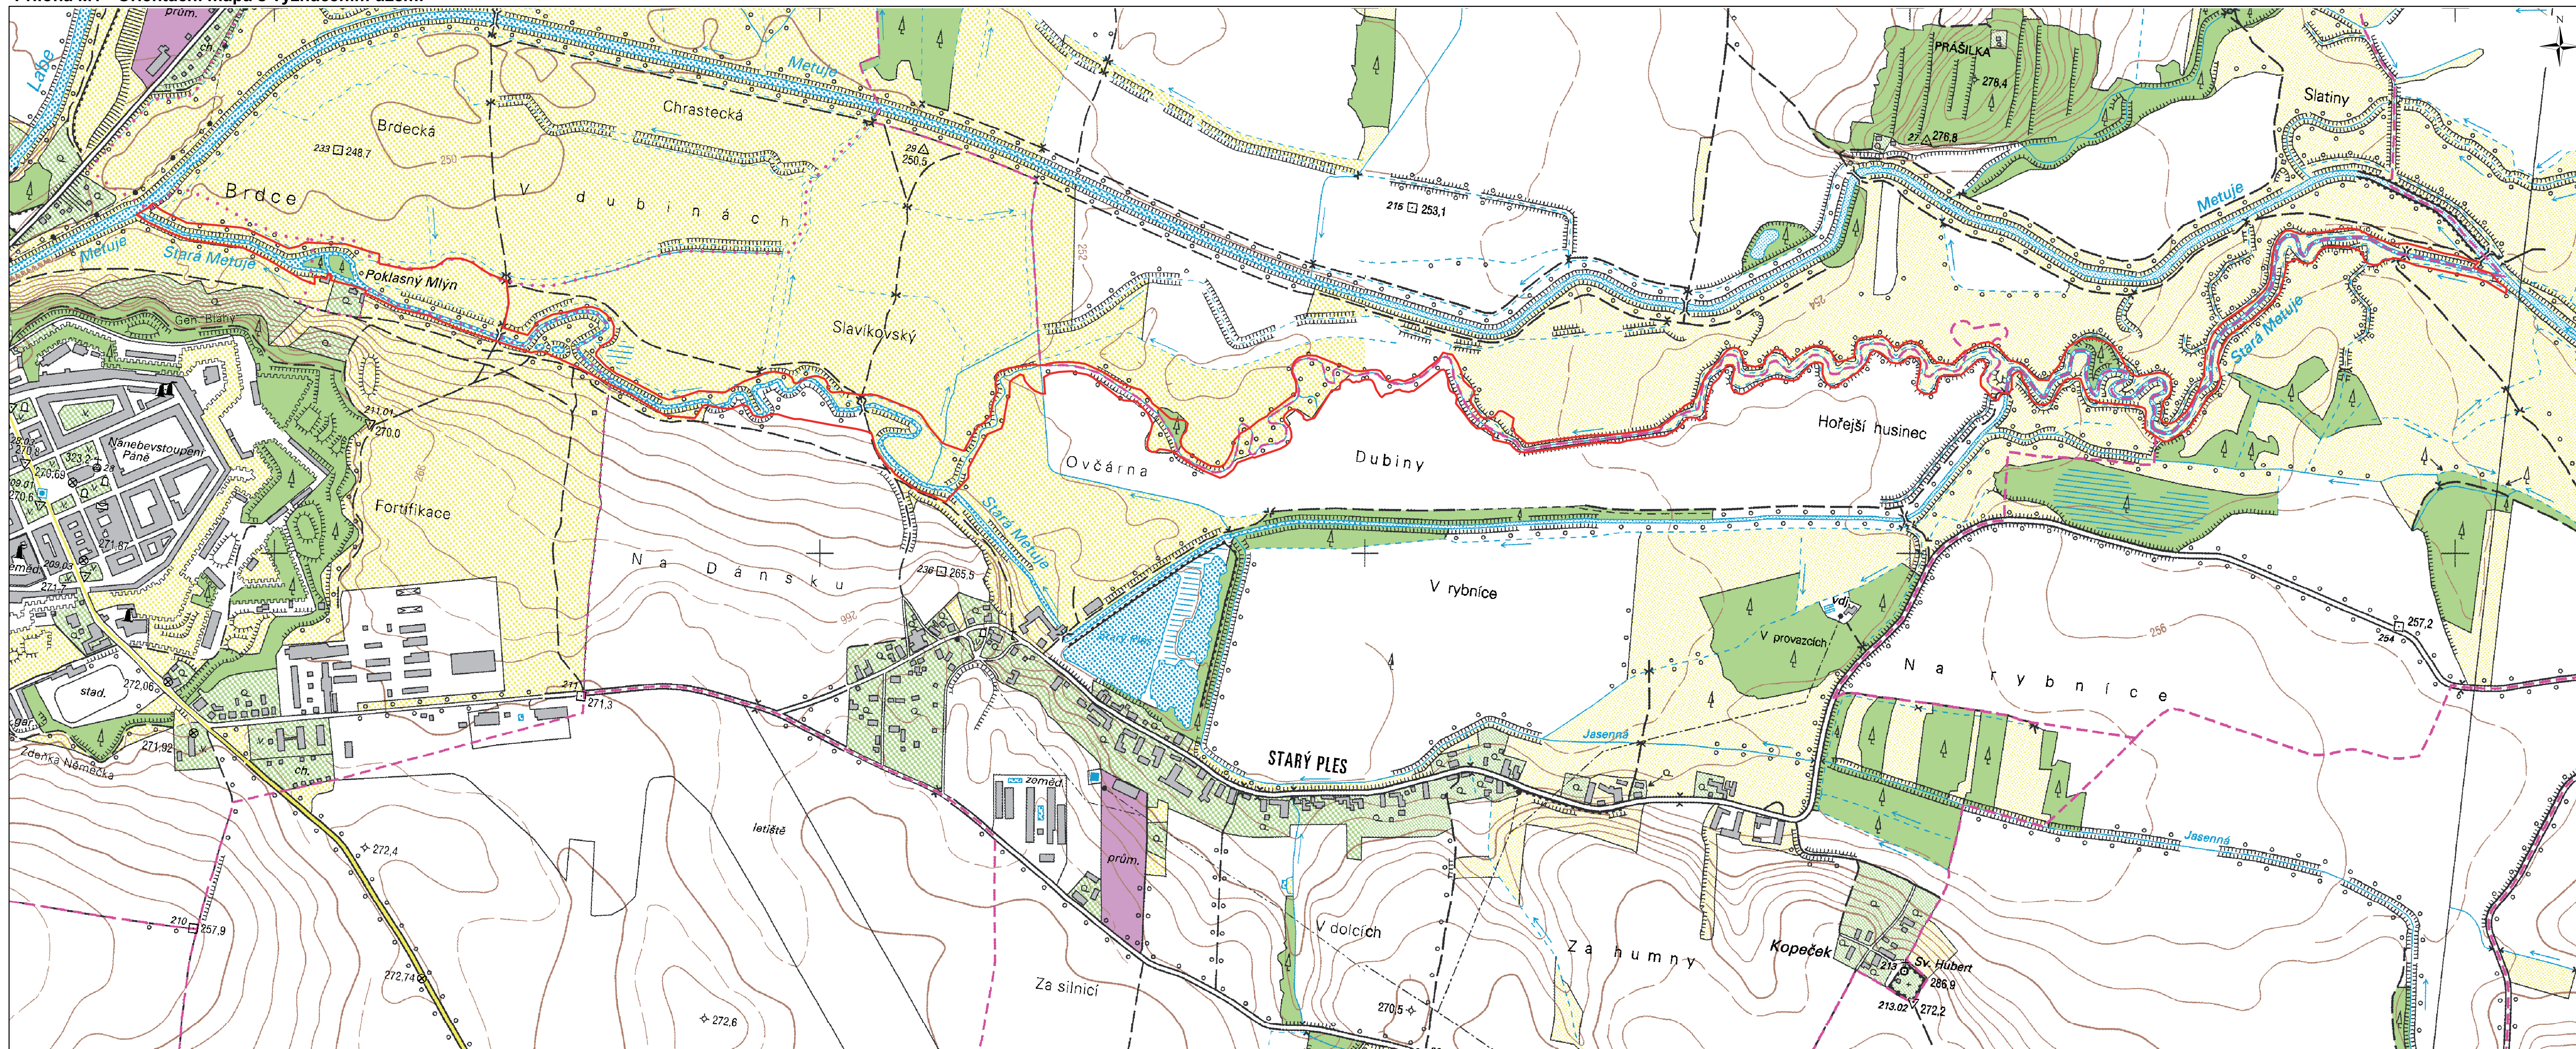

Příloha M1 - Orientační mapa s vyznačením území

1:5 000

Legenda
Přírodní památka Stará Metuje