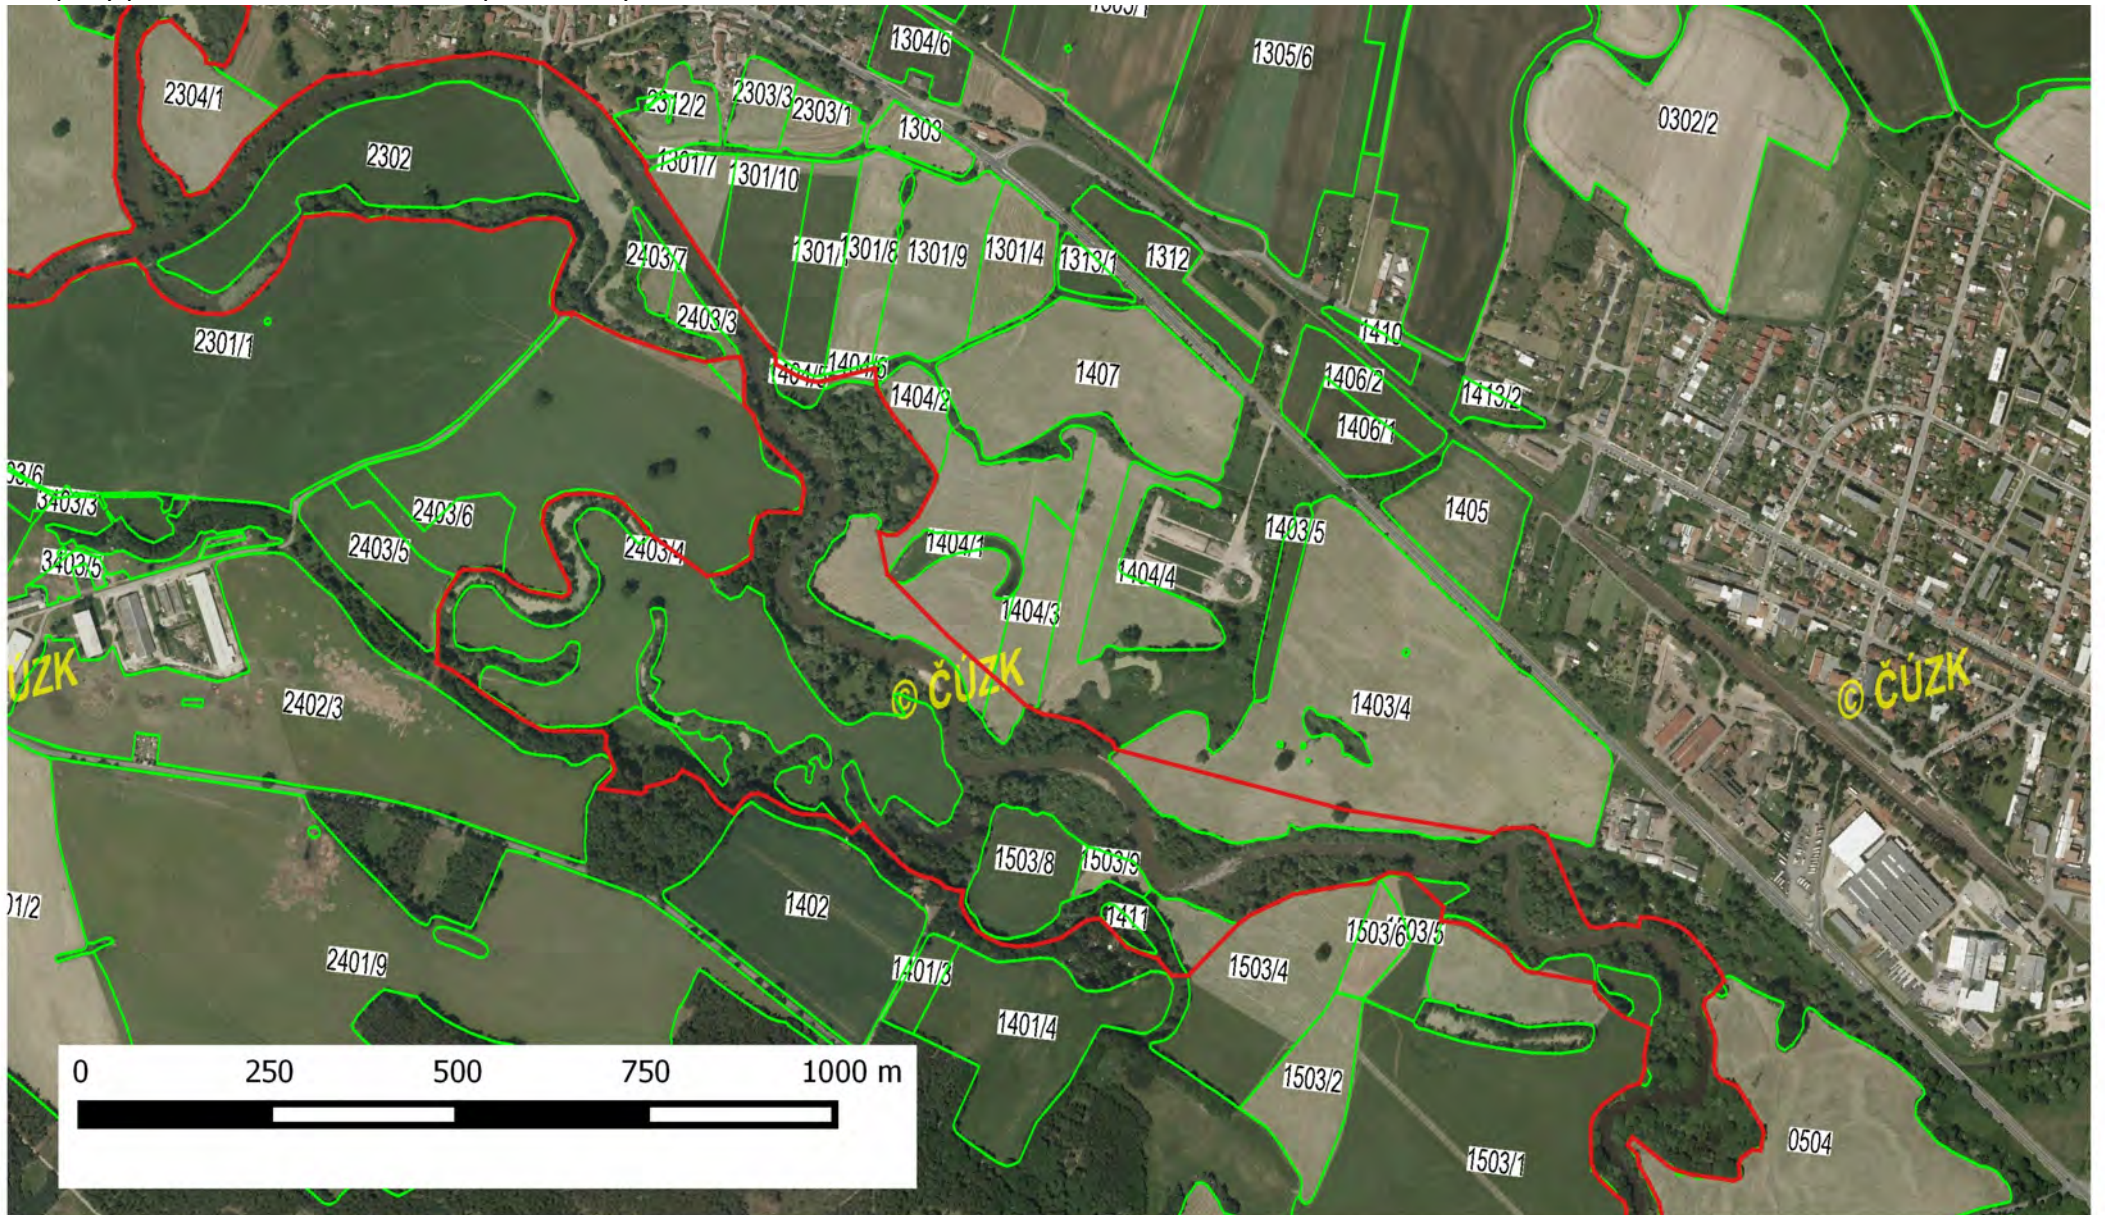

## Mapa půdních bloků LPIS na území PP

Mapový podklad: ZM 200 © ČÚZK

**Příloha M5**  
**Mapový výřez č. 3**

Mapový podklad: ortofoto © ČÚZK, půdní bloky LPIS © Ministerstvo zemědělství

**Příloha M5**  
**Mapový výřez č. 4**

Mapový podklad: ortofoto © ČÚZK, půdní bloky LPIS © Ministerstvo zemědělství

**Příloha M5**  
**Mapový výřez č. 5**

Mapový podklad: ortofoto © ČÚZK, půdní bloky LPIS © Ministerstvo zemědělství

### Mapový výřez č. 6 a 7

Mapový podklad: ortofoto © ČÚZK, půdní bloky LPIS © Ministerstvo zemědělství

**Příloha M5**  
**Mapový výřez č. 8**

Mapový podklad: ortofoto © ČÚZK, půdní bloky LPIS © Ministerstvo zemědělství

**Příloha M5**  
**Mapový výřez č. 9**

Mapový podklad: ortofoto © ČÚZK, půdní bloky LPIS © Ministerstvo zemědělství