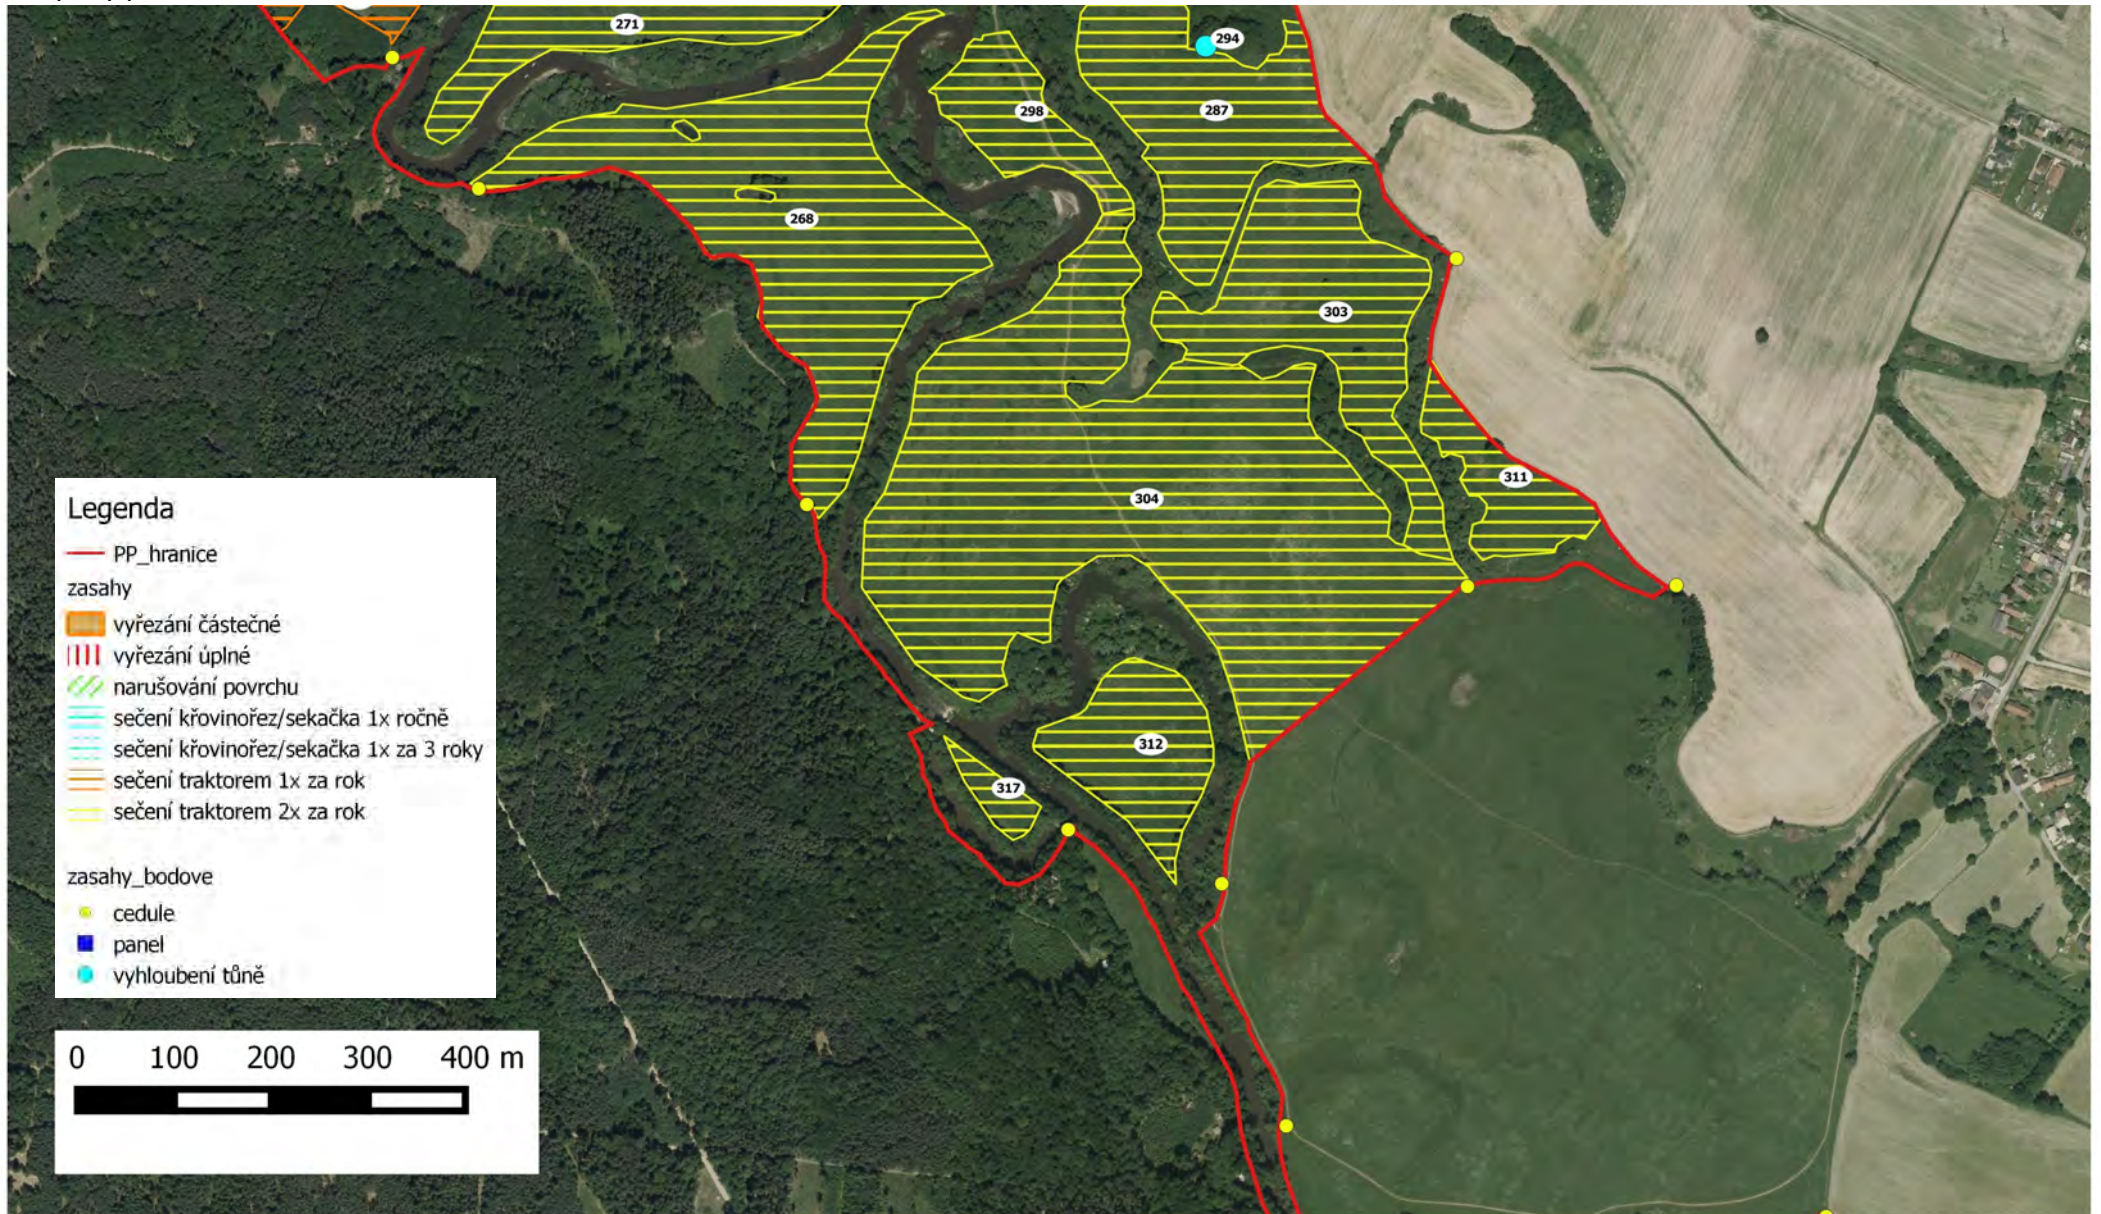

Příloha M4

Mapový výřez č. 8

Mapový podklad: ortofoto © ČÚZK