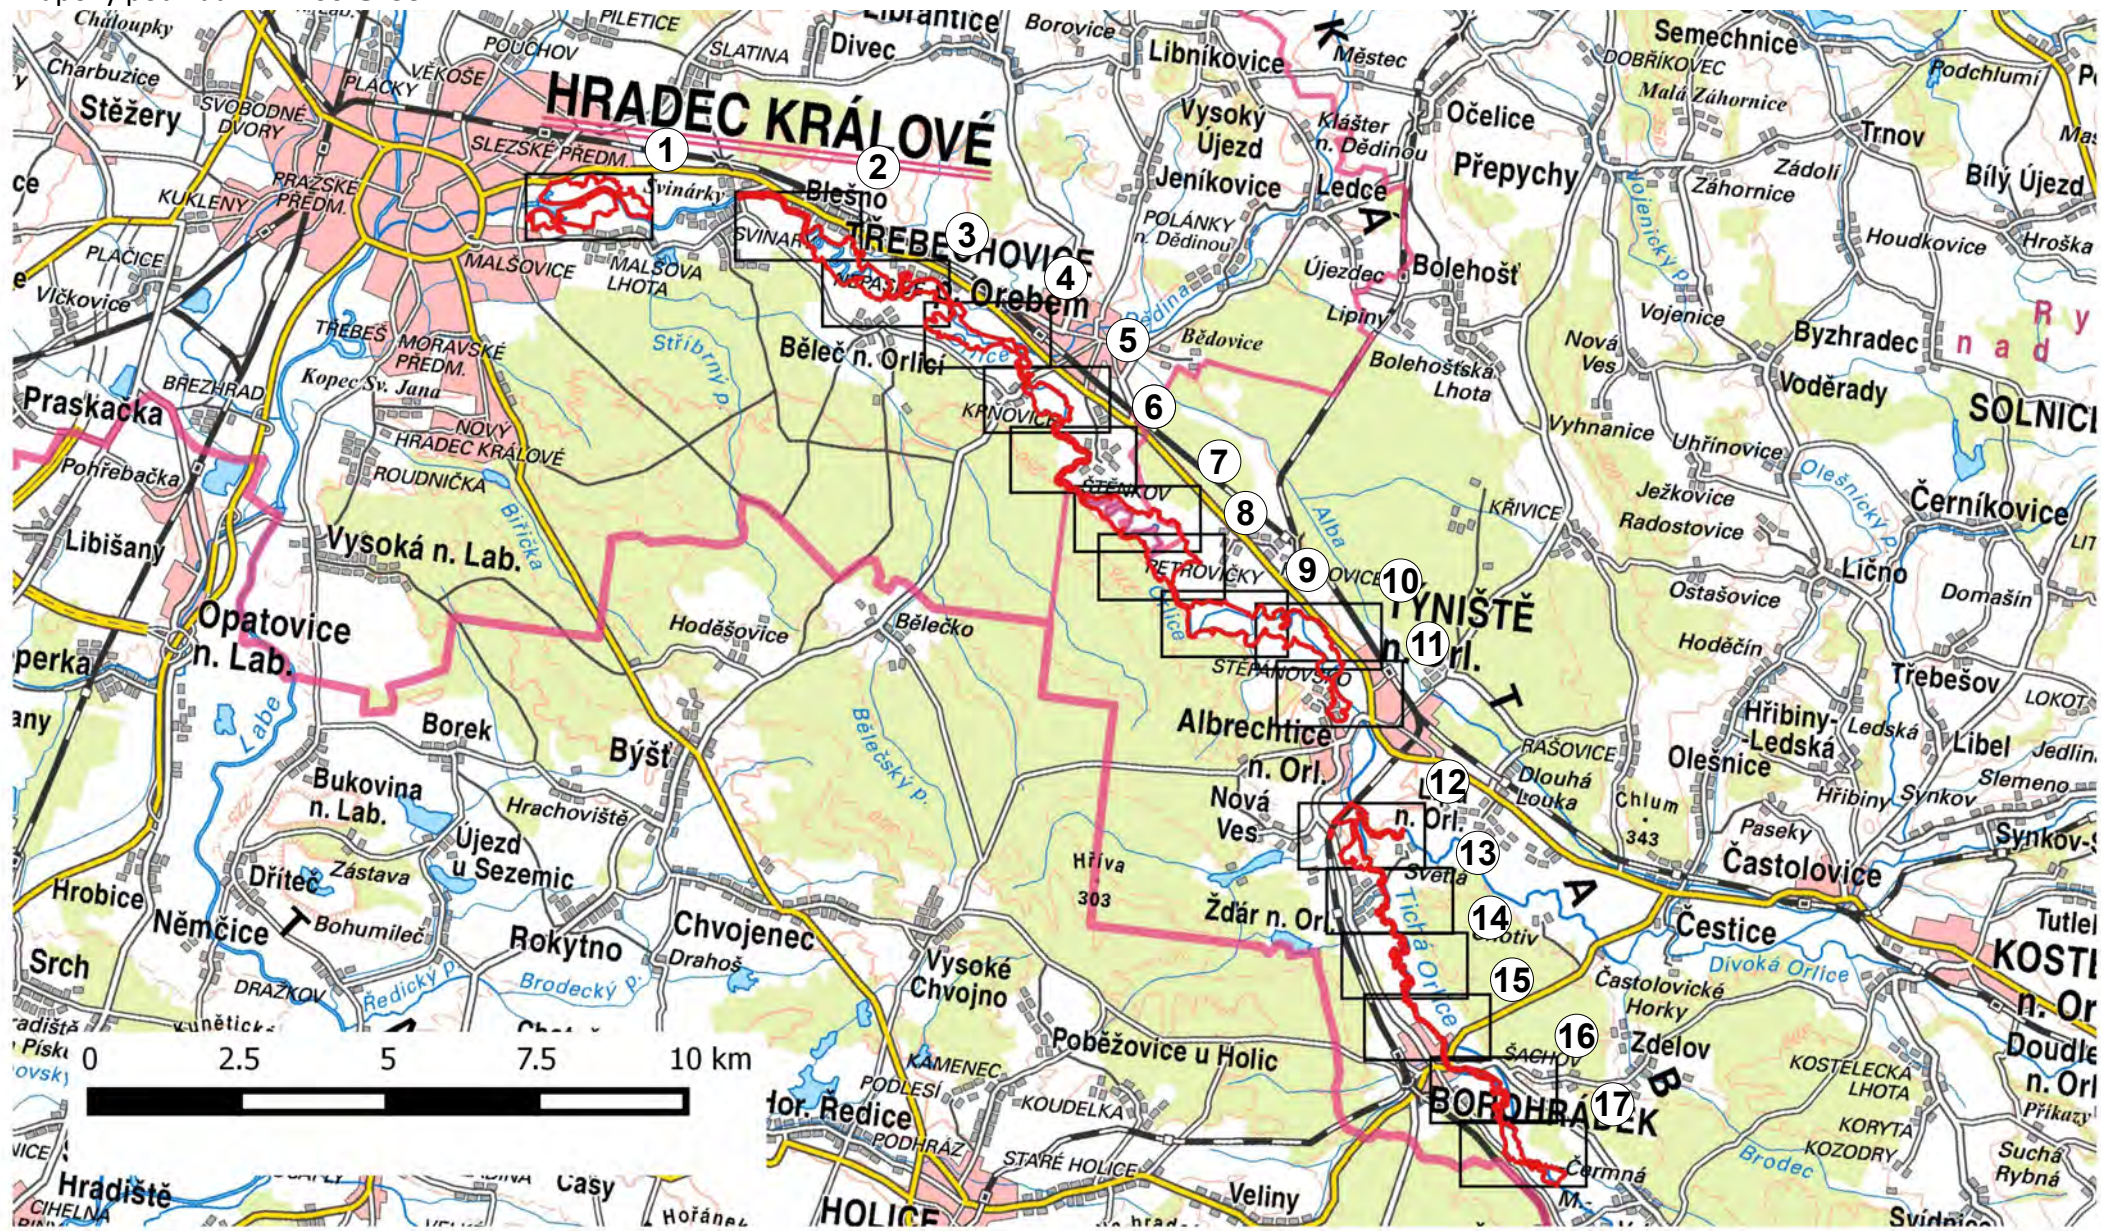

## Příloha M4

### Mapa zásahů a opatření (mimo lesní porosty zařazené do LHC a LHO)

Mapový podklad: ZM 200 © ČÚZK

**Příloha M4**  
**Mapový výřez č. 1**

Mapový podklad: ortofoto © ČÚZK