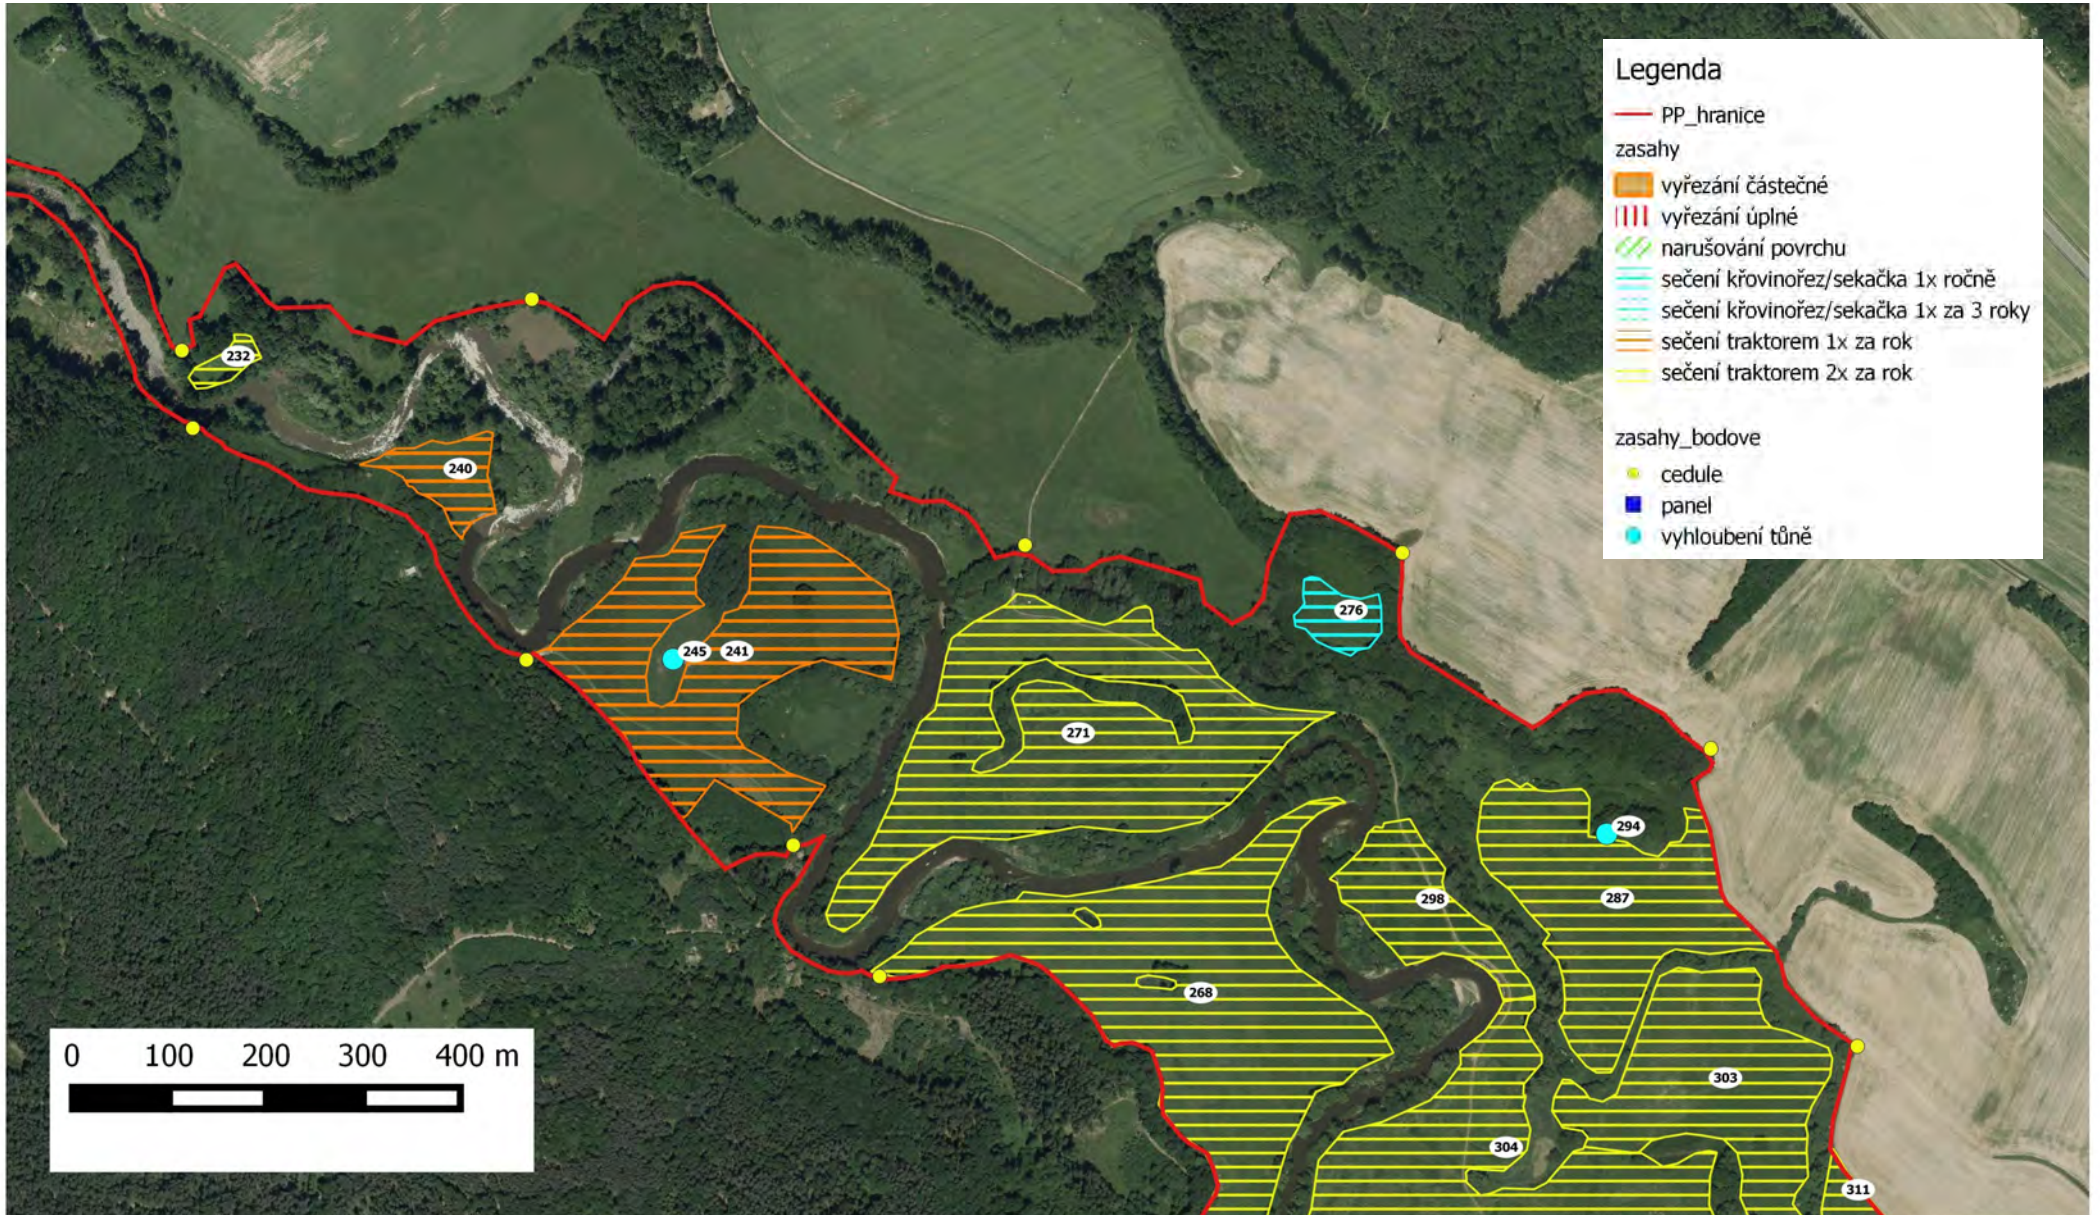

### Mapa zásahů a opatření (mimo lesní porosty zařazené do LHC a LHO)

Mapový podklad: ZM 200 © ČÚZK

**Příloha M4**  
**Mapový výřez č. 1**

Mapový podklad: ortofoto © ČÚZK

## Mapový výřez č. 5

Mapový podklad: ortofoto © ČÚZK

# Příloha M4

## Mapový výřez č. 6

Mapový podklad: ortofoto © ČÚZK

**Příloha M4**  
**Mapový výřez č. 7**

Mapový podklad: ortofoto © ČÚZK