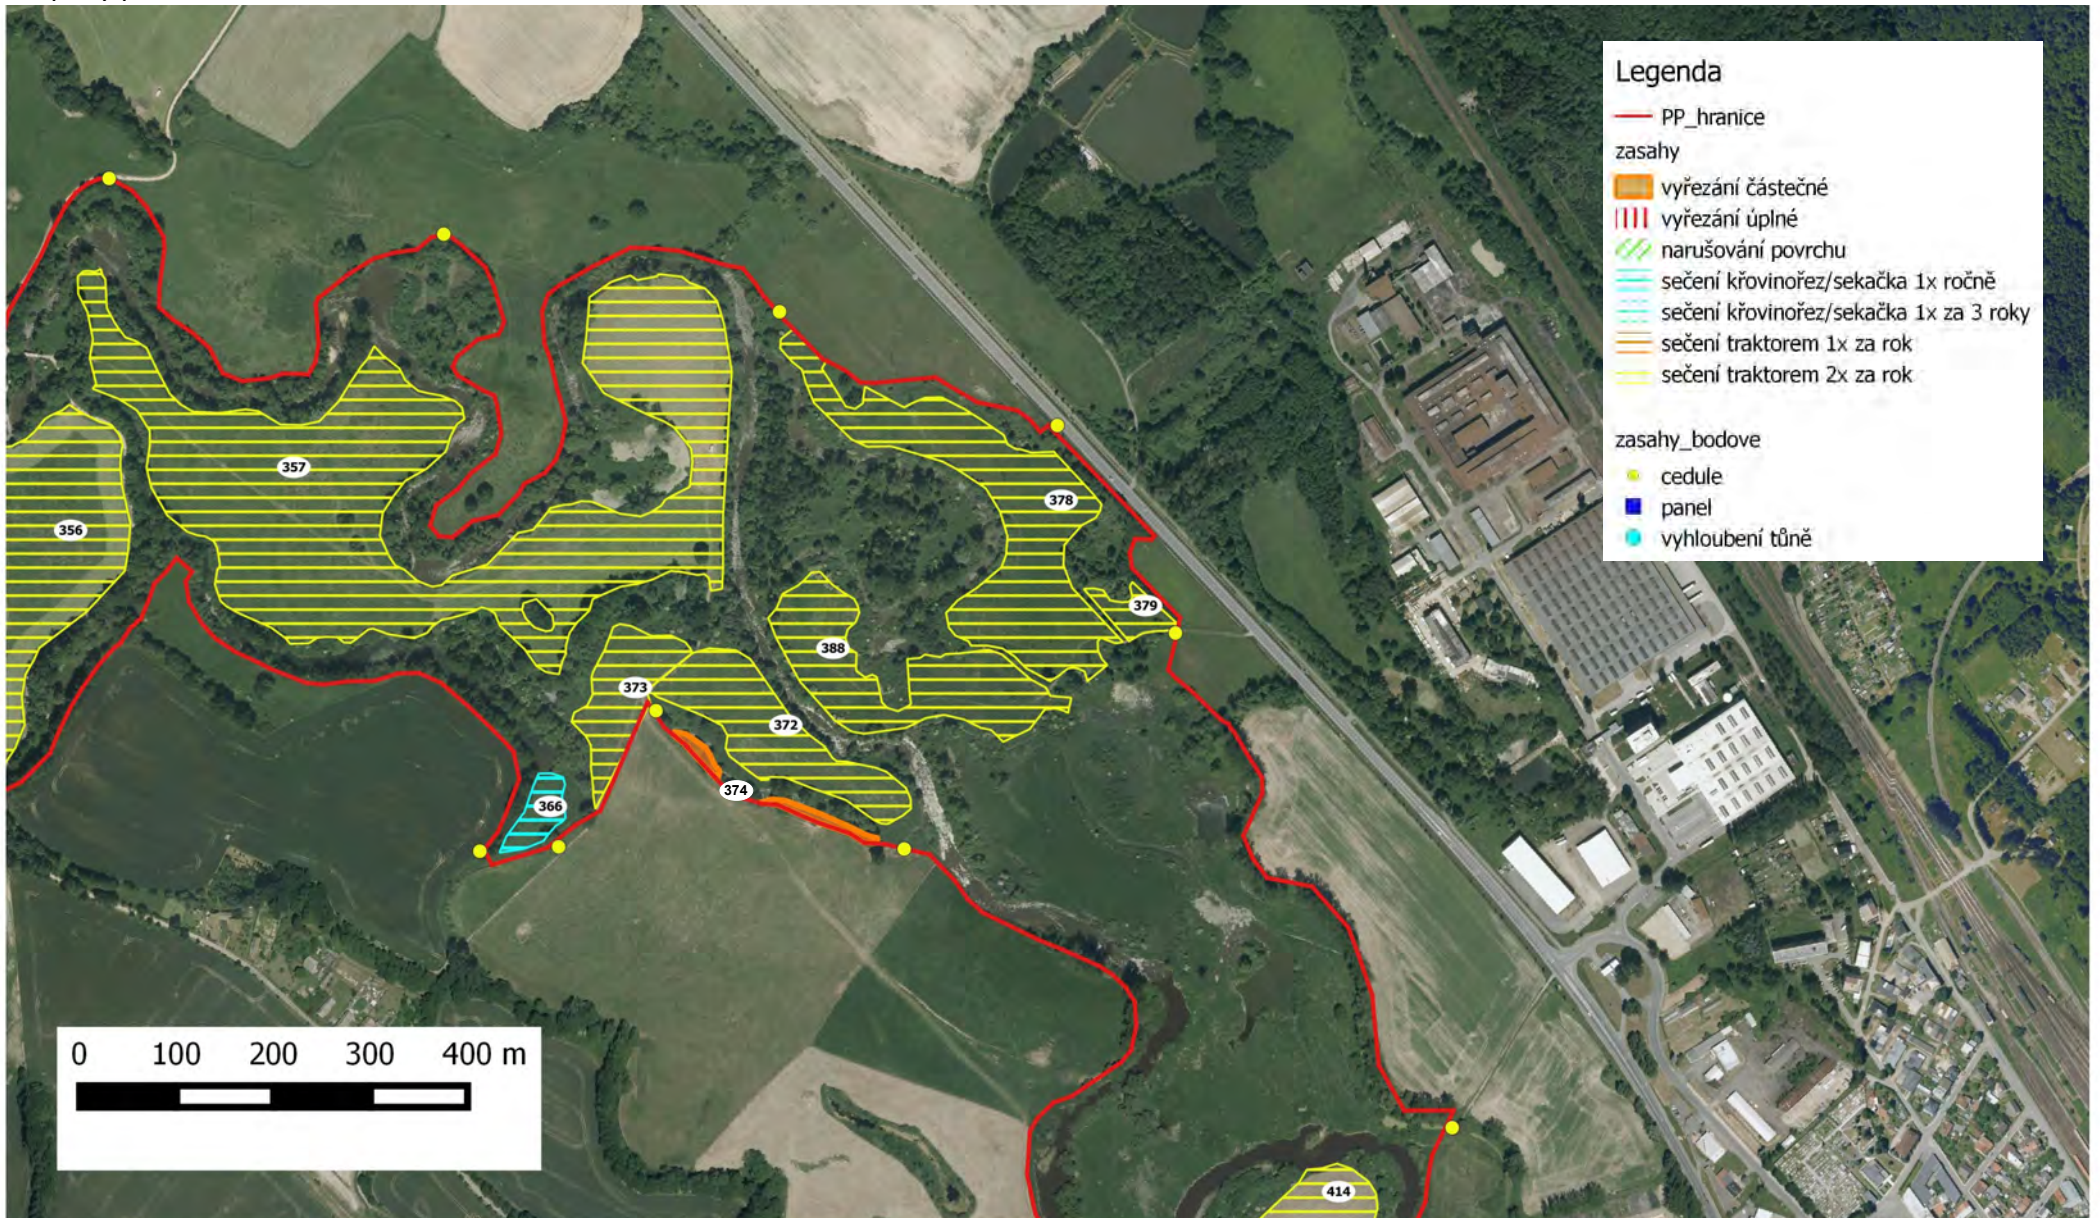

Příloha M4

Mapový výřez č. 10

Mapový podklad: ortofoto © ČÚZK