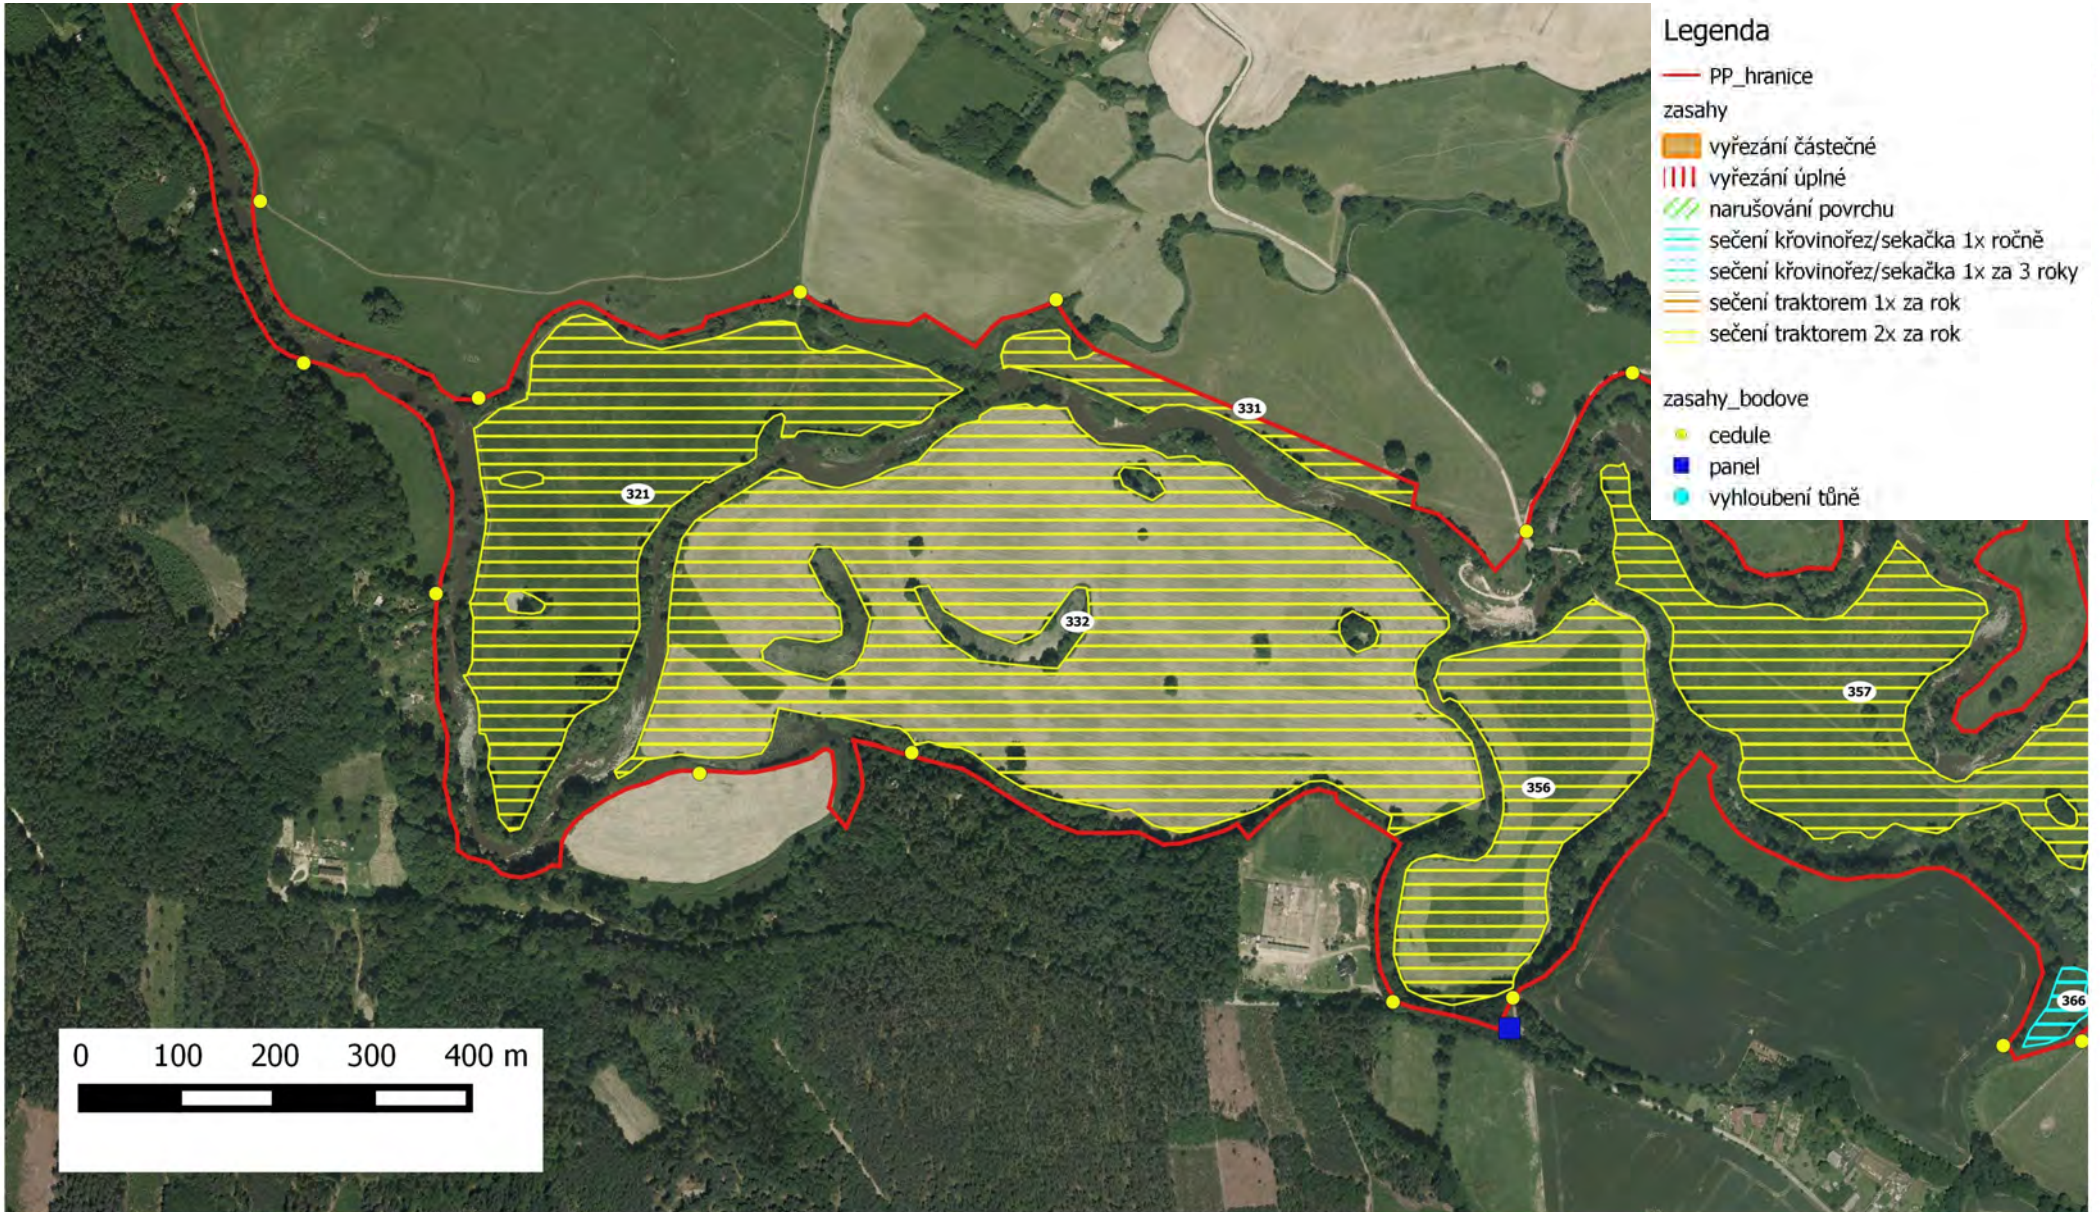

Příloha M4
Mapový výřez č. 9

Mapový podklad: ortofoto © ČÚZK