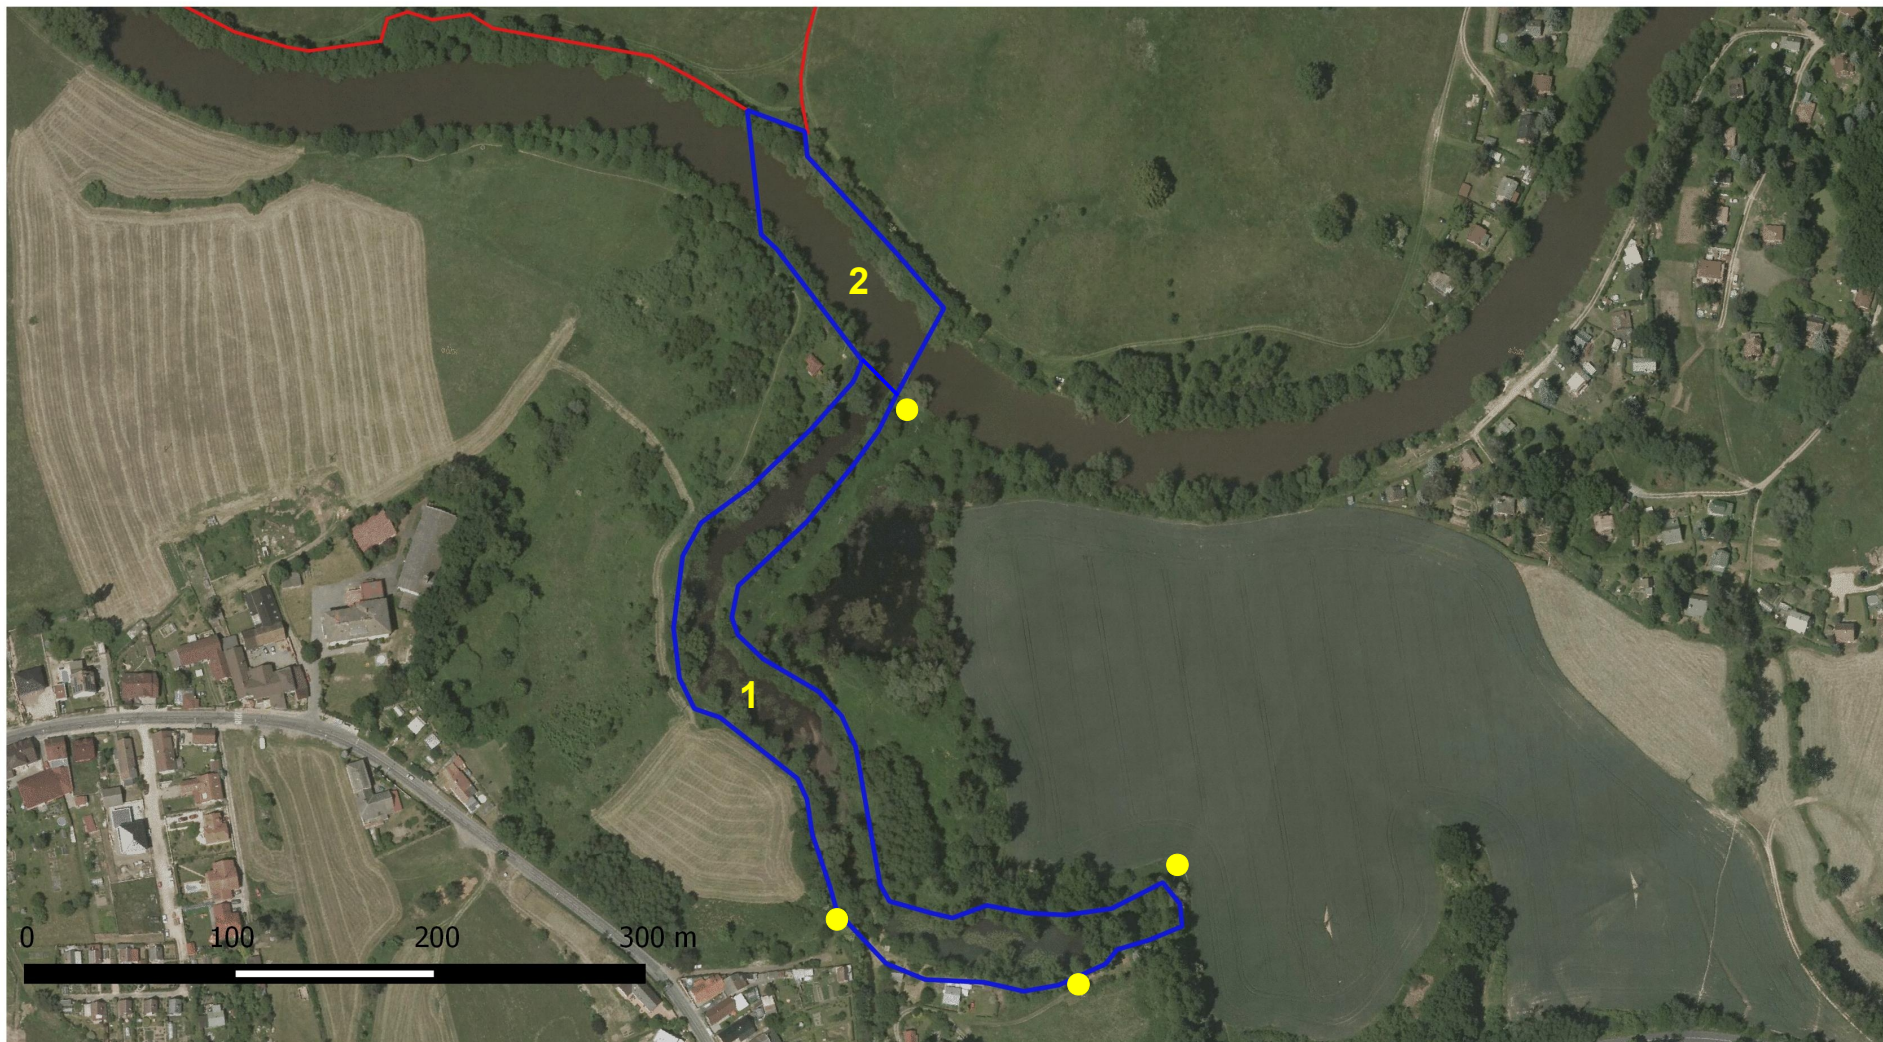

Příloha M3

Mapa dílčích ploch a objektů

Mapový podklad: ortofoto © ČÚZK

 přírodní památka Orlice

 návrh na umístění hraniční cedule

 hranice doplňku přírodní památky – ramene u Stříbrného rybníka