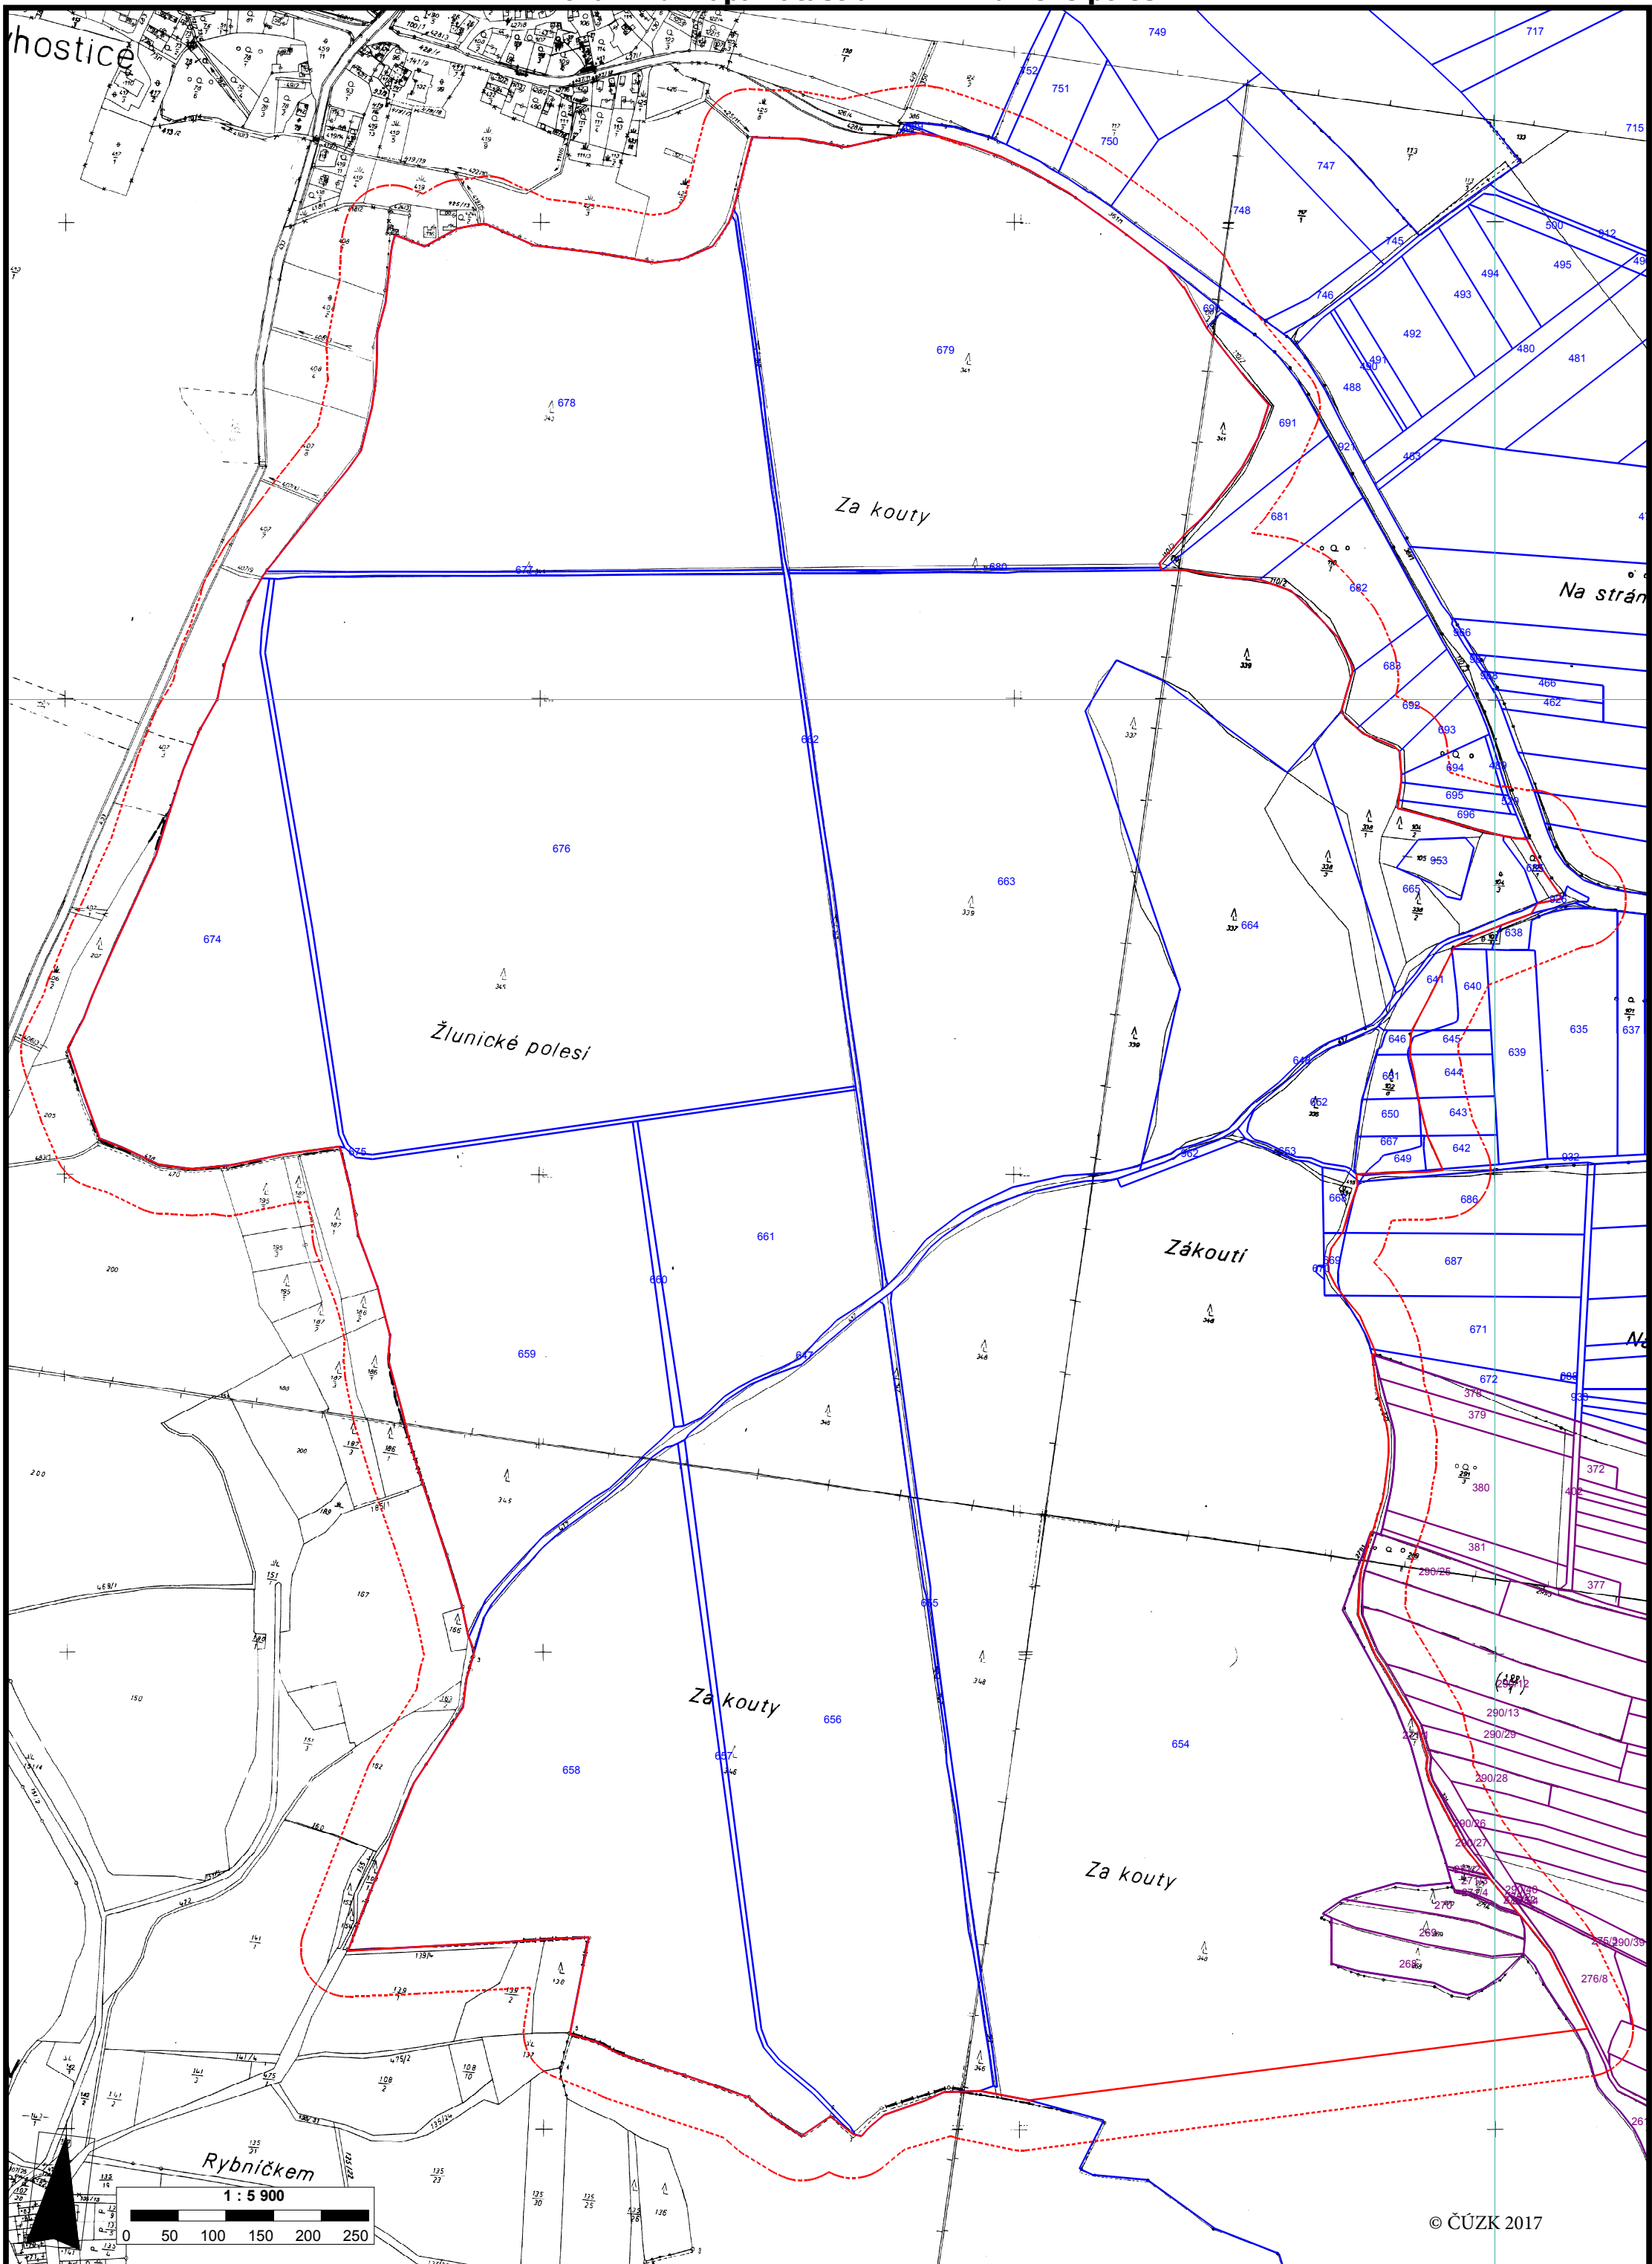

Příloha M2b: Mapa katastrální - PP Žlunické polesí

Rybníčkem

1 : 5 900