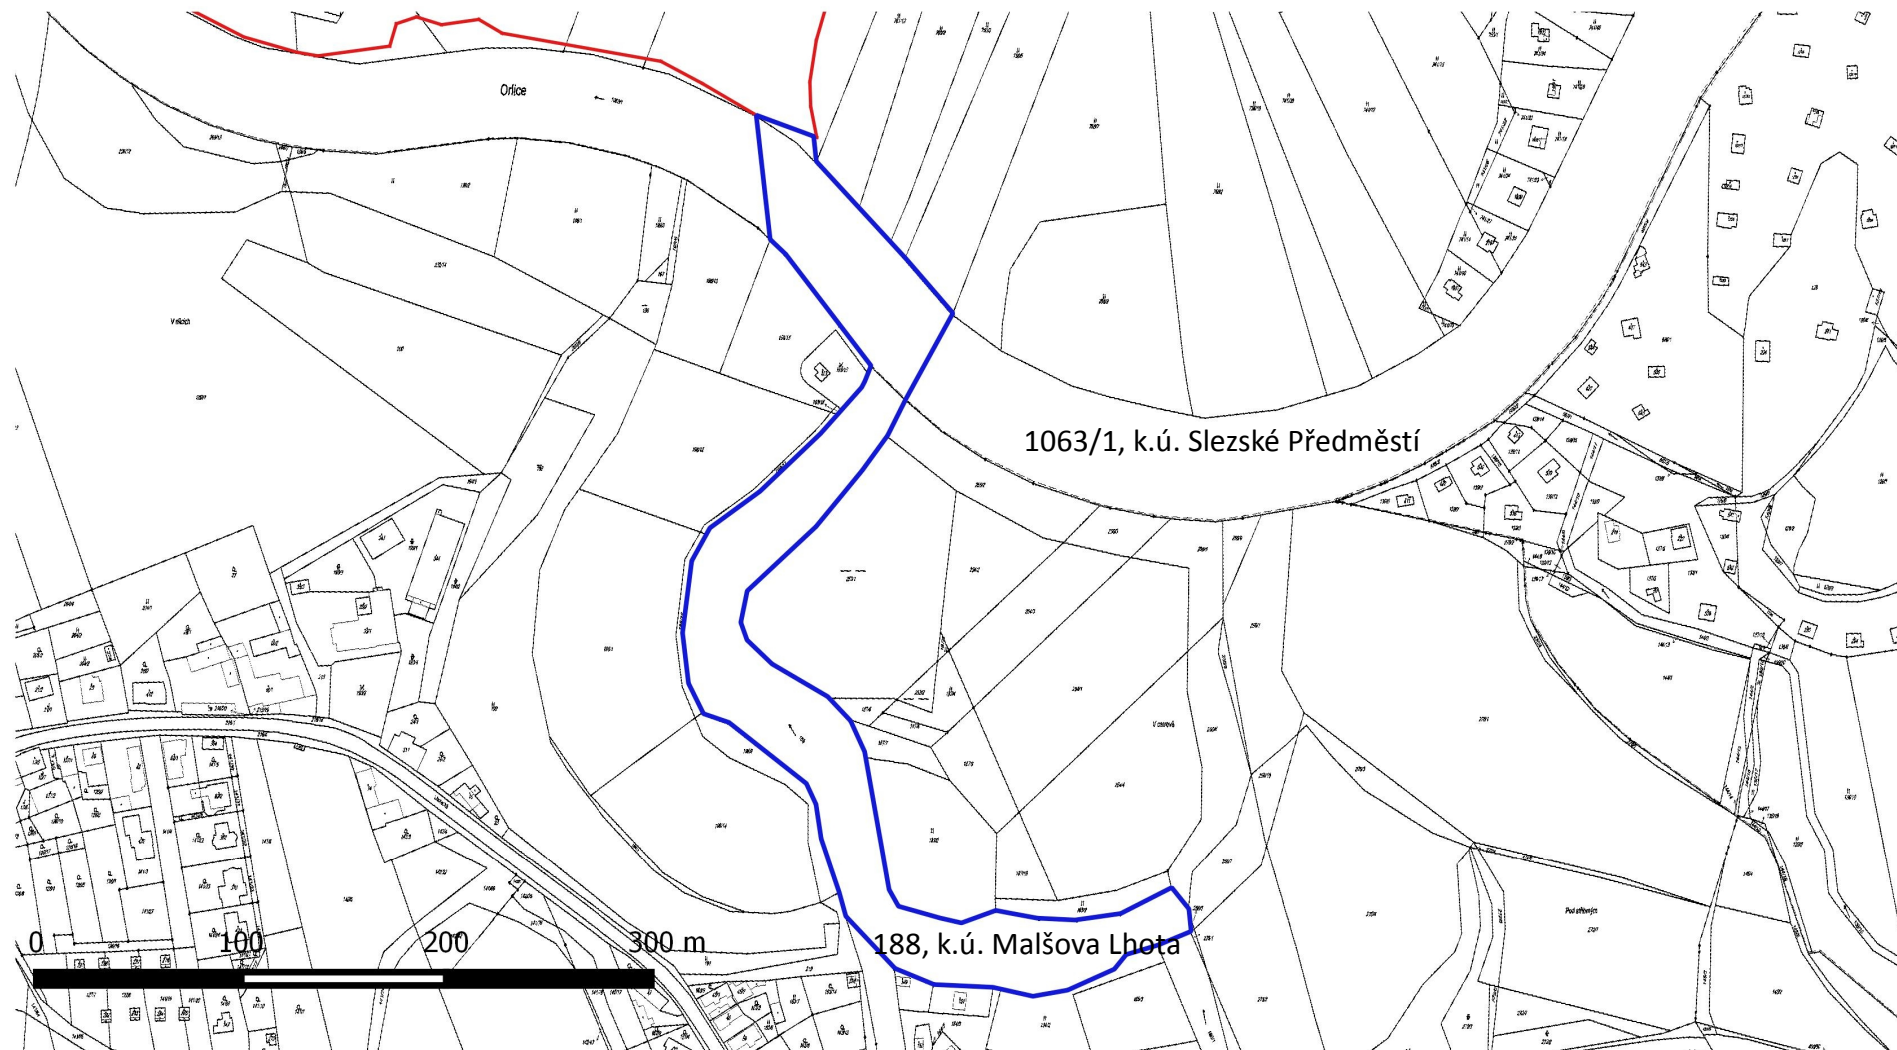

## Příloha M2

### Katastrální mapa s vyznačením hranic doplňku PP Orlice ramene u Stříbrného rybníka

Mapový podklad: ortofoto © ČÚZK

 přírodní památka Orlice

 hranice doplňku přírodní památky – ramene u Stříbrného rybníka