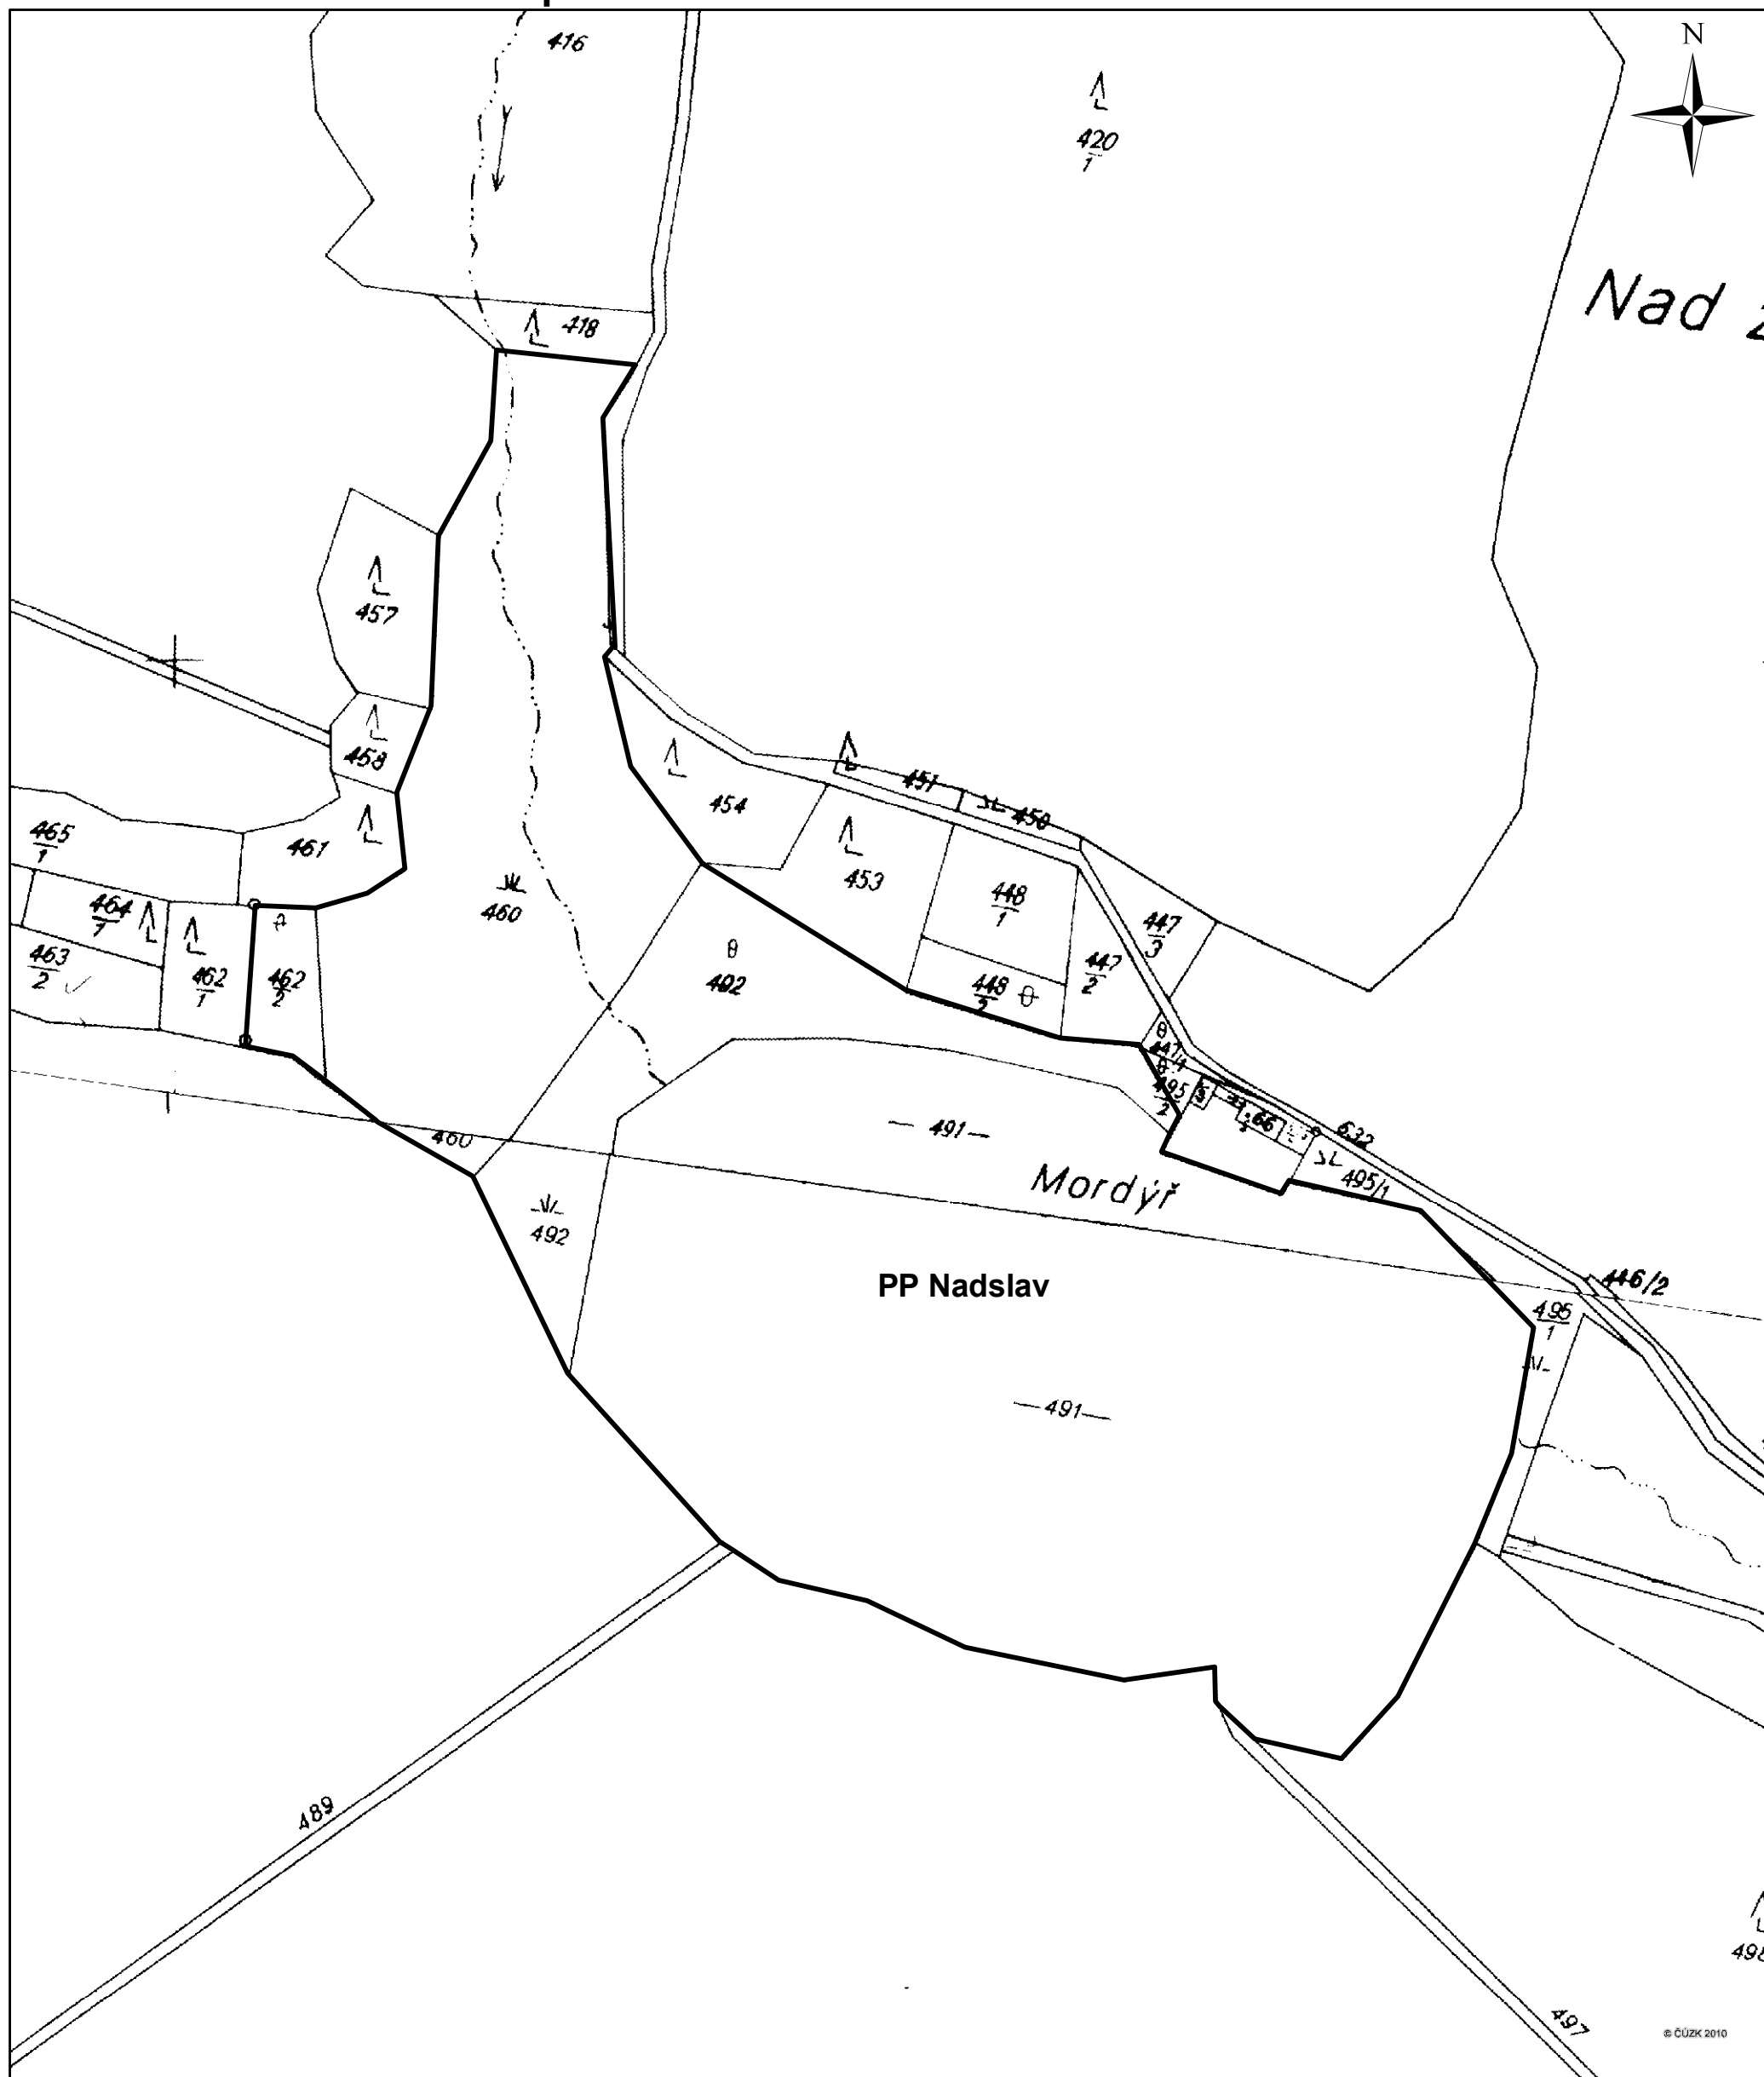

# Příloha M2 - Katastrální mapa se zákresem ZCHÚ

0 0,1 0,2 0,3 km

1:2 000

 Přírodní památka Nadslav