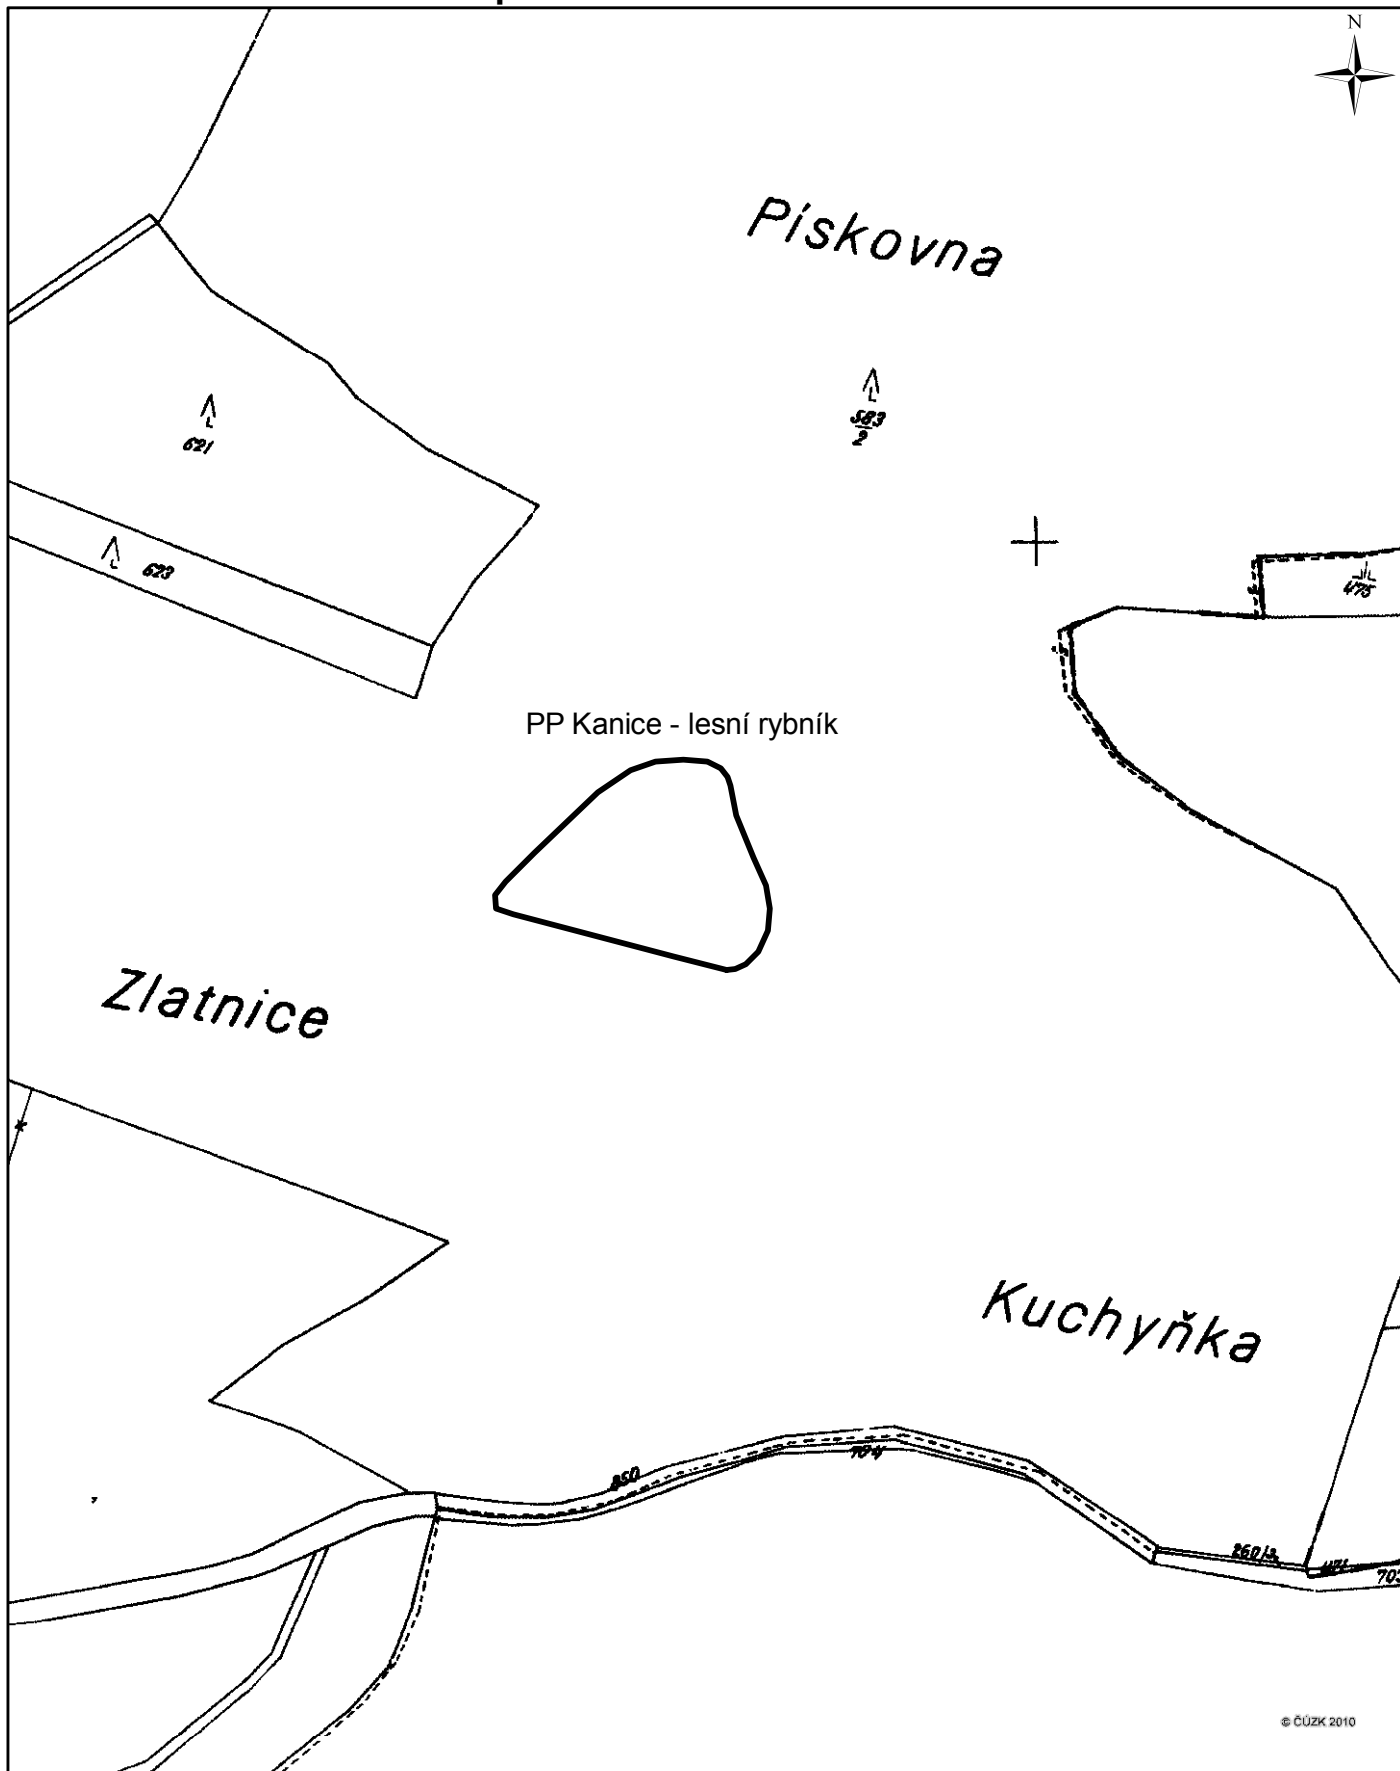

# Příloha M2 - Katastrální mapa se zákresem ZCHÚ

0 0,1 0,2 0,3 km

1:2 880

## Legenda

 Přírodní památka Kanice - lesní rybník