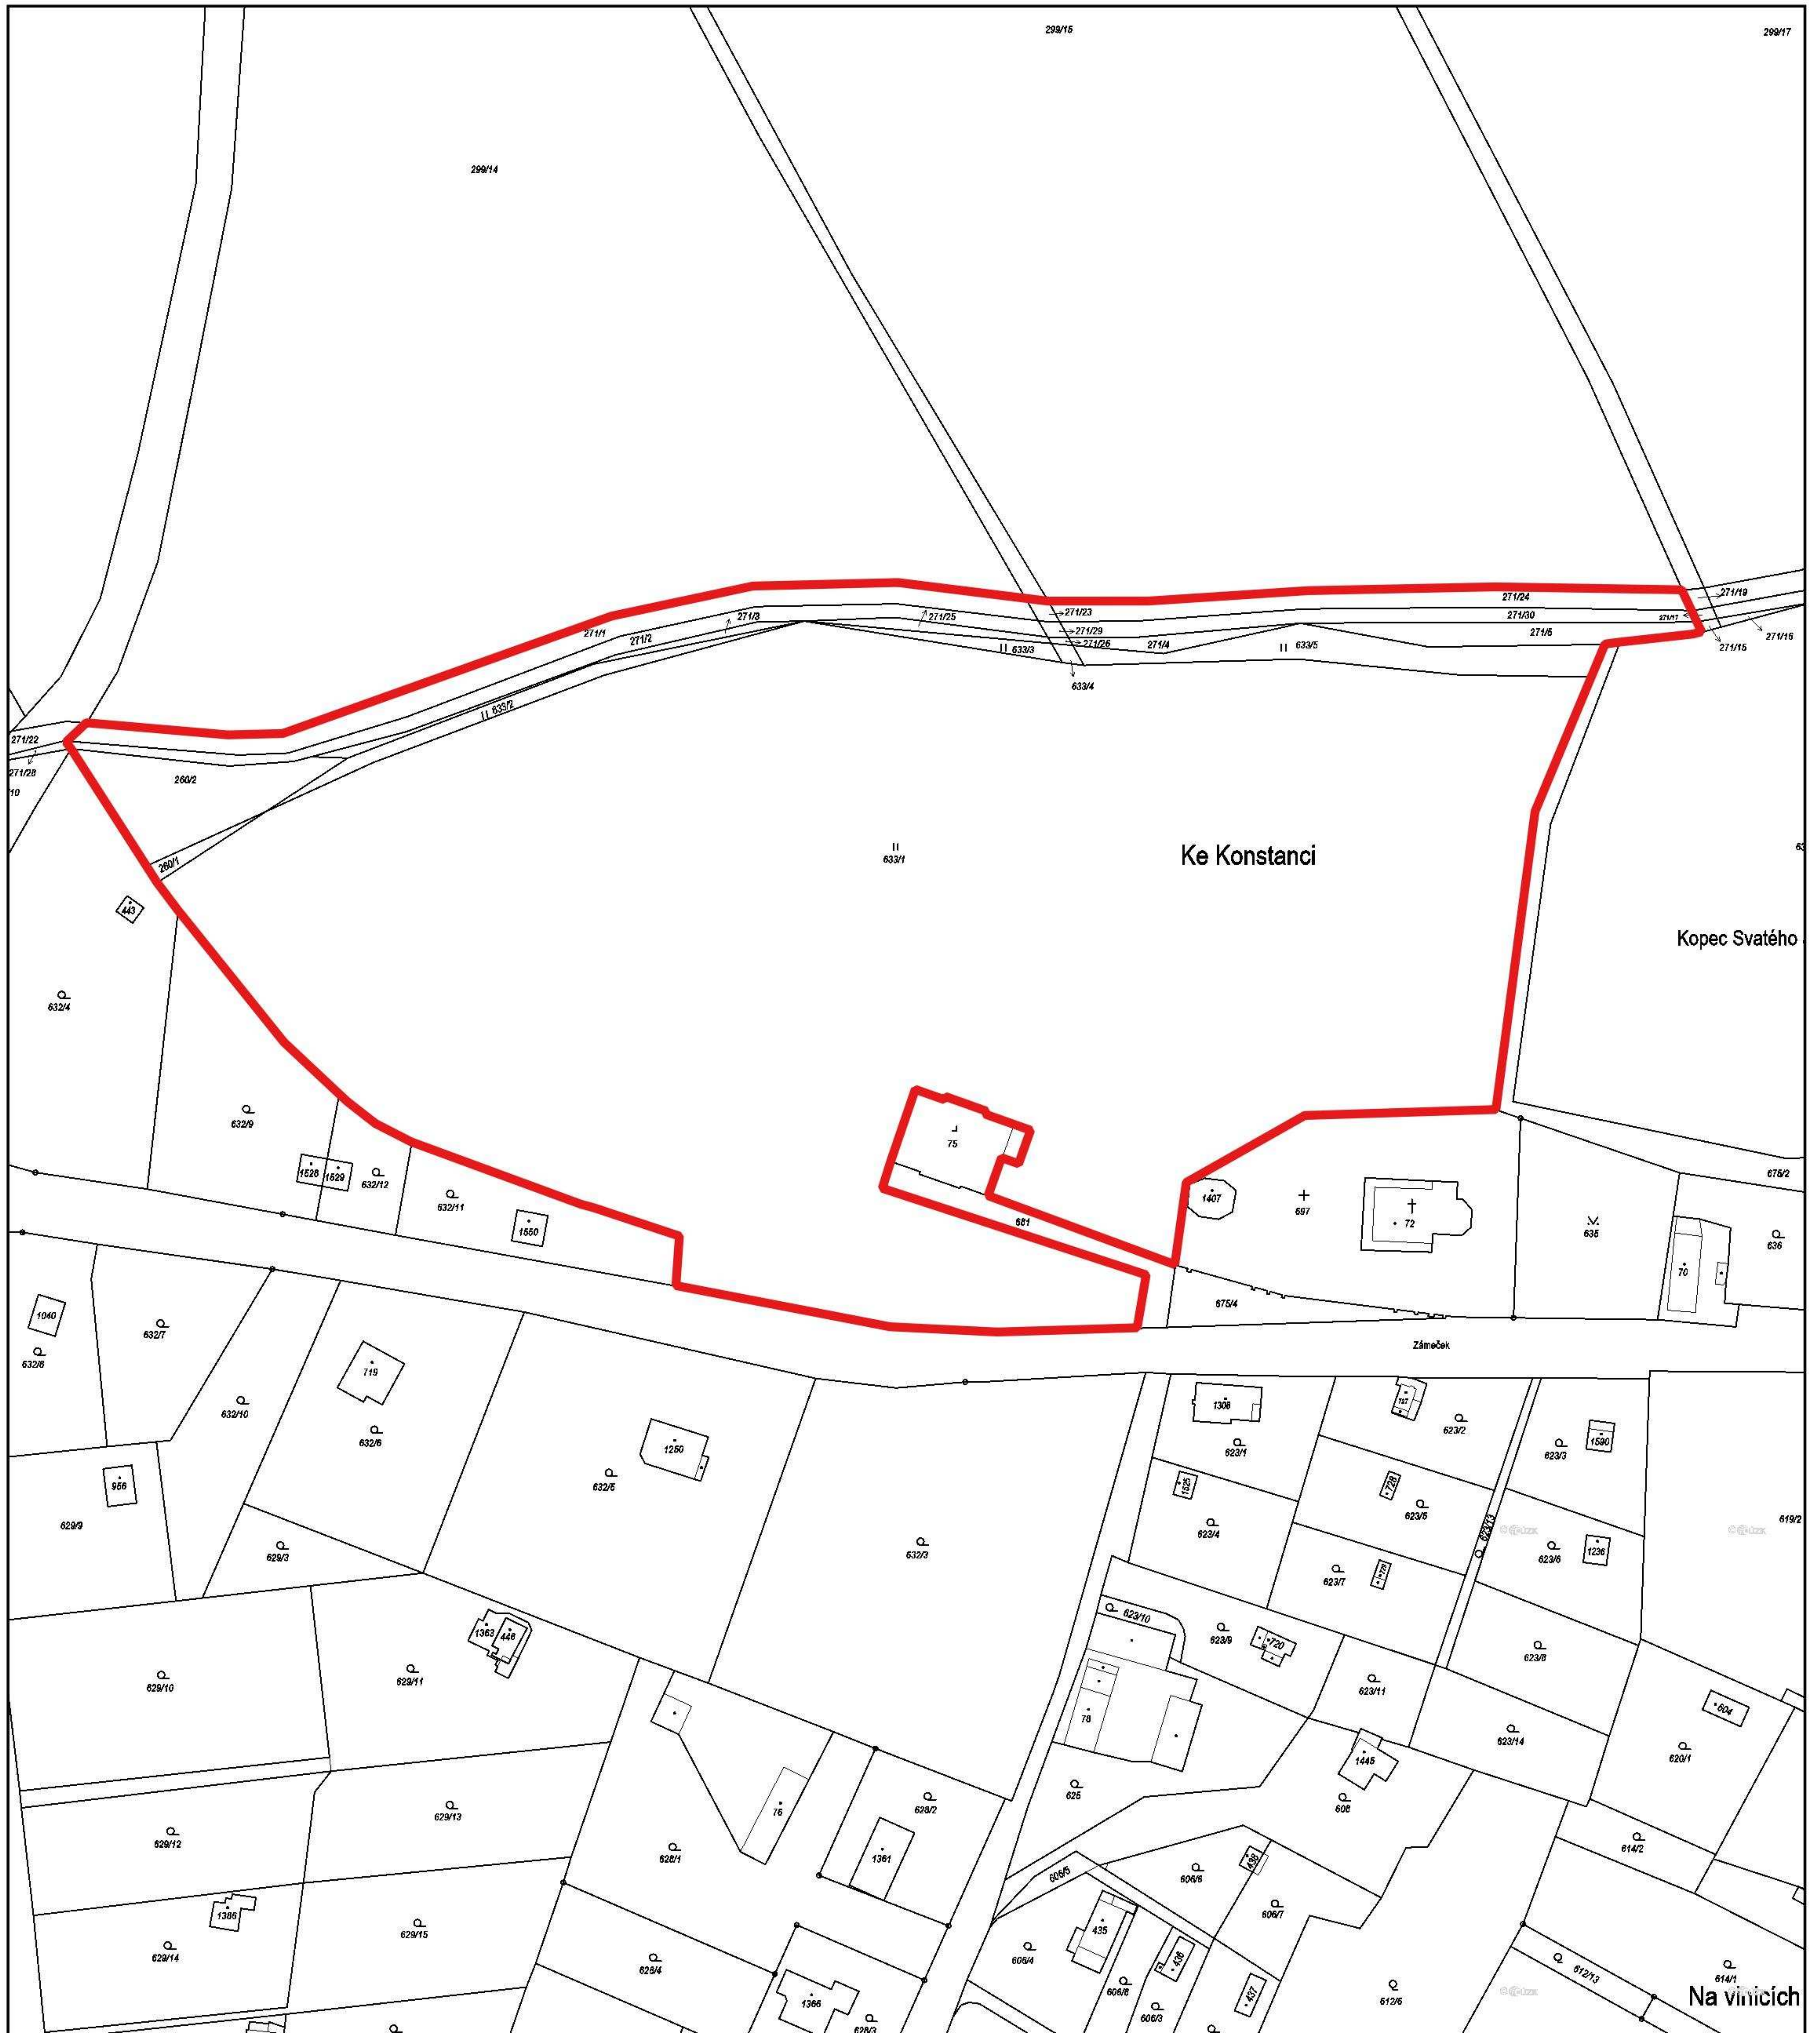

Příloha M2 – Katastrální mapa se zákresem ZCHÚ a jeho ochranného pásma

 PP Kopec Sv. Jana

EKOSFER Solutions, s.r.o., 2023
WMS KN, ČÚZK, 2023