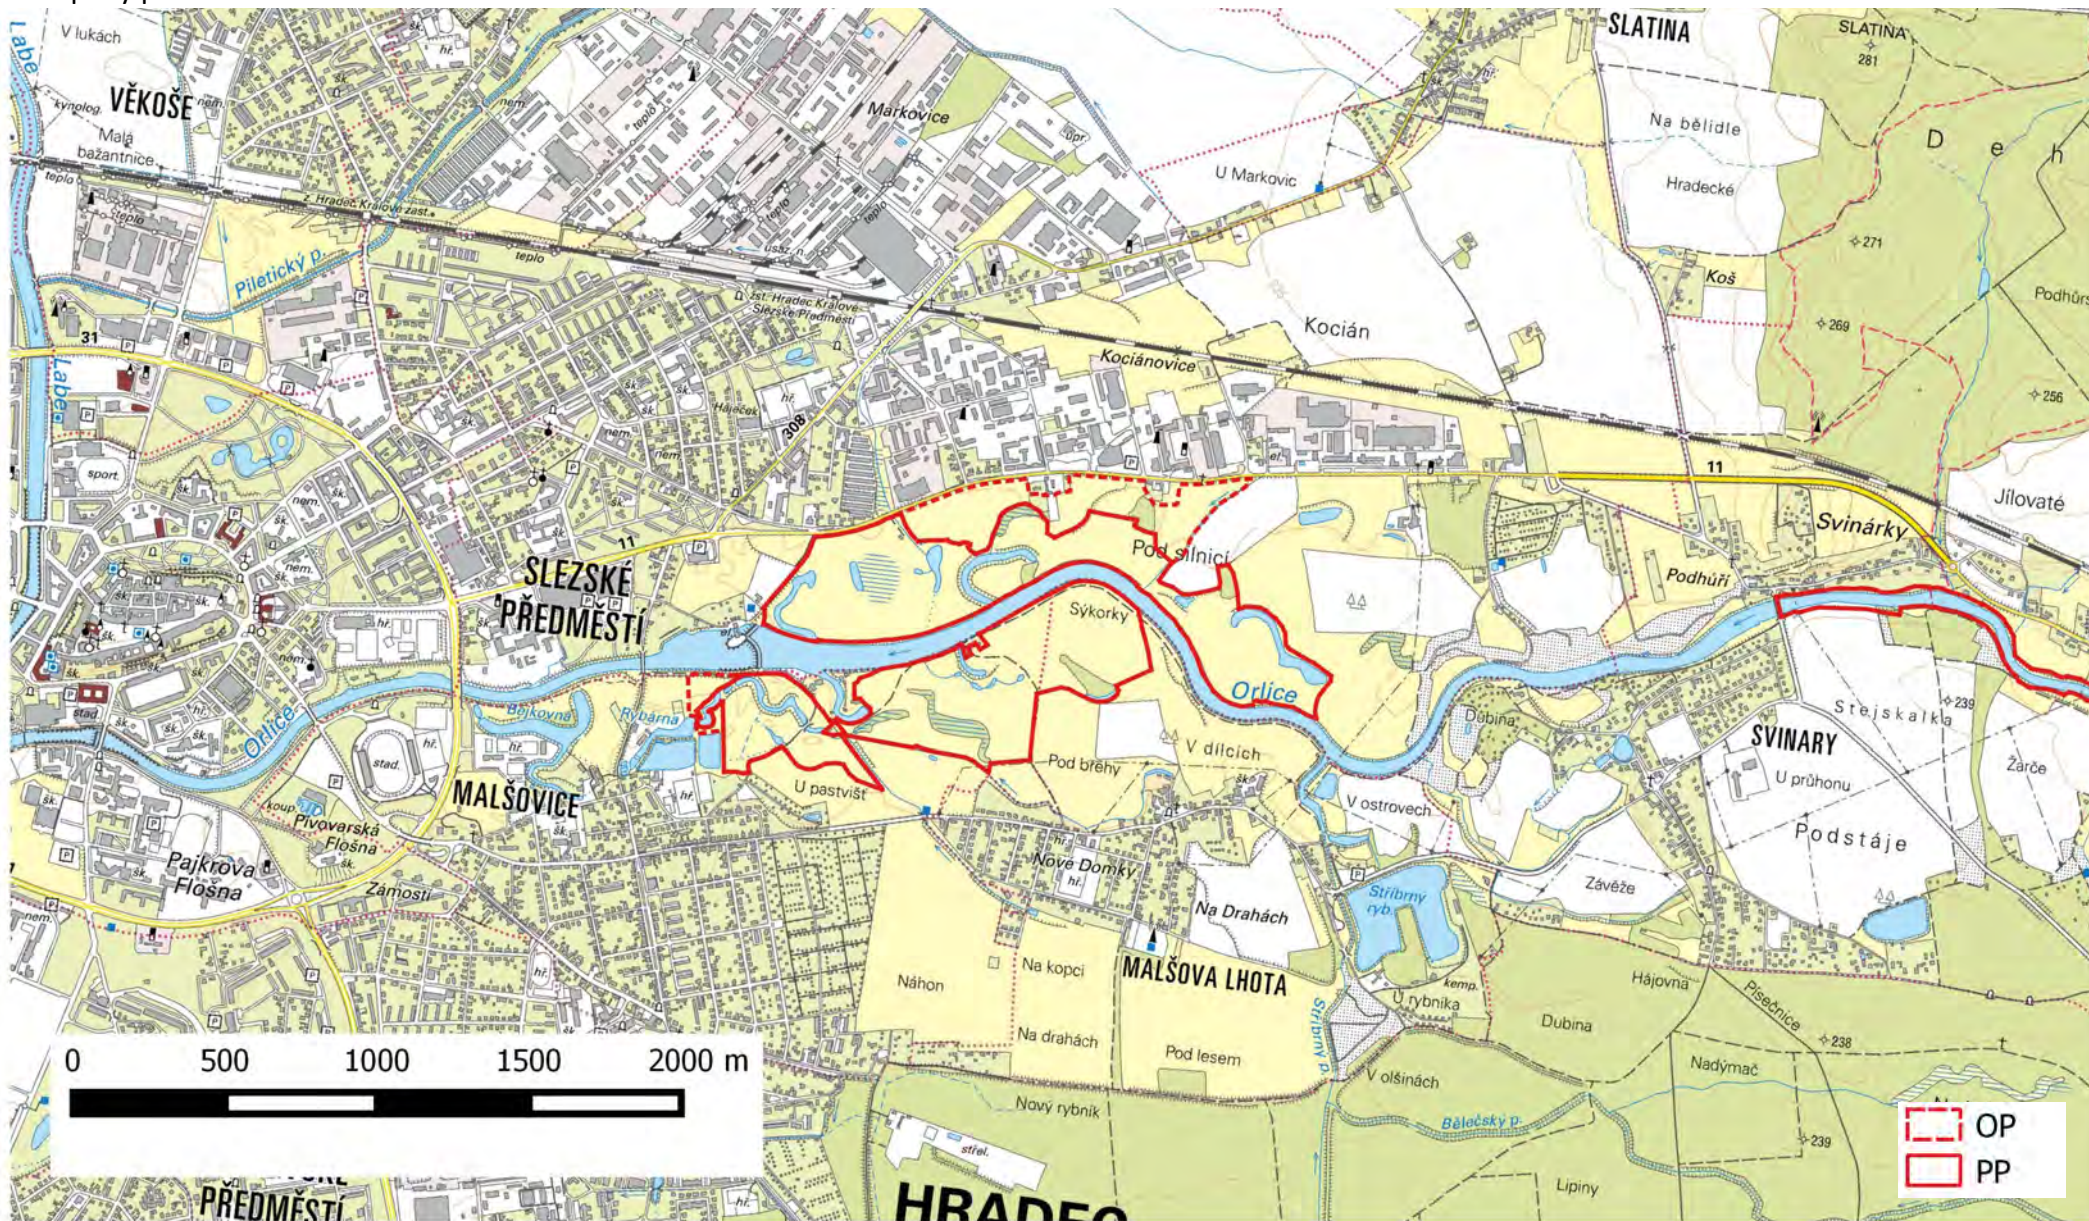

Příloha M1

Orientační mapa přírodní památky a jejího ochranného pásma

Mapový podklad: ZM 200 © ČÚZK

Příloha M1 Mapový výřez č. 1

Mapový podklad: ZM 25 © ČÚZK

Příloha M1

Mapový výřez č. 5

Mapový podklad: ZM 25 © ČÚZK

Příloha M1

Mapový výřez č. 6

Mapový podklad: ZM 25 © ČÚZK