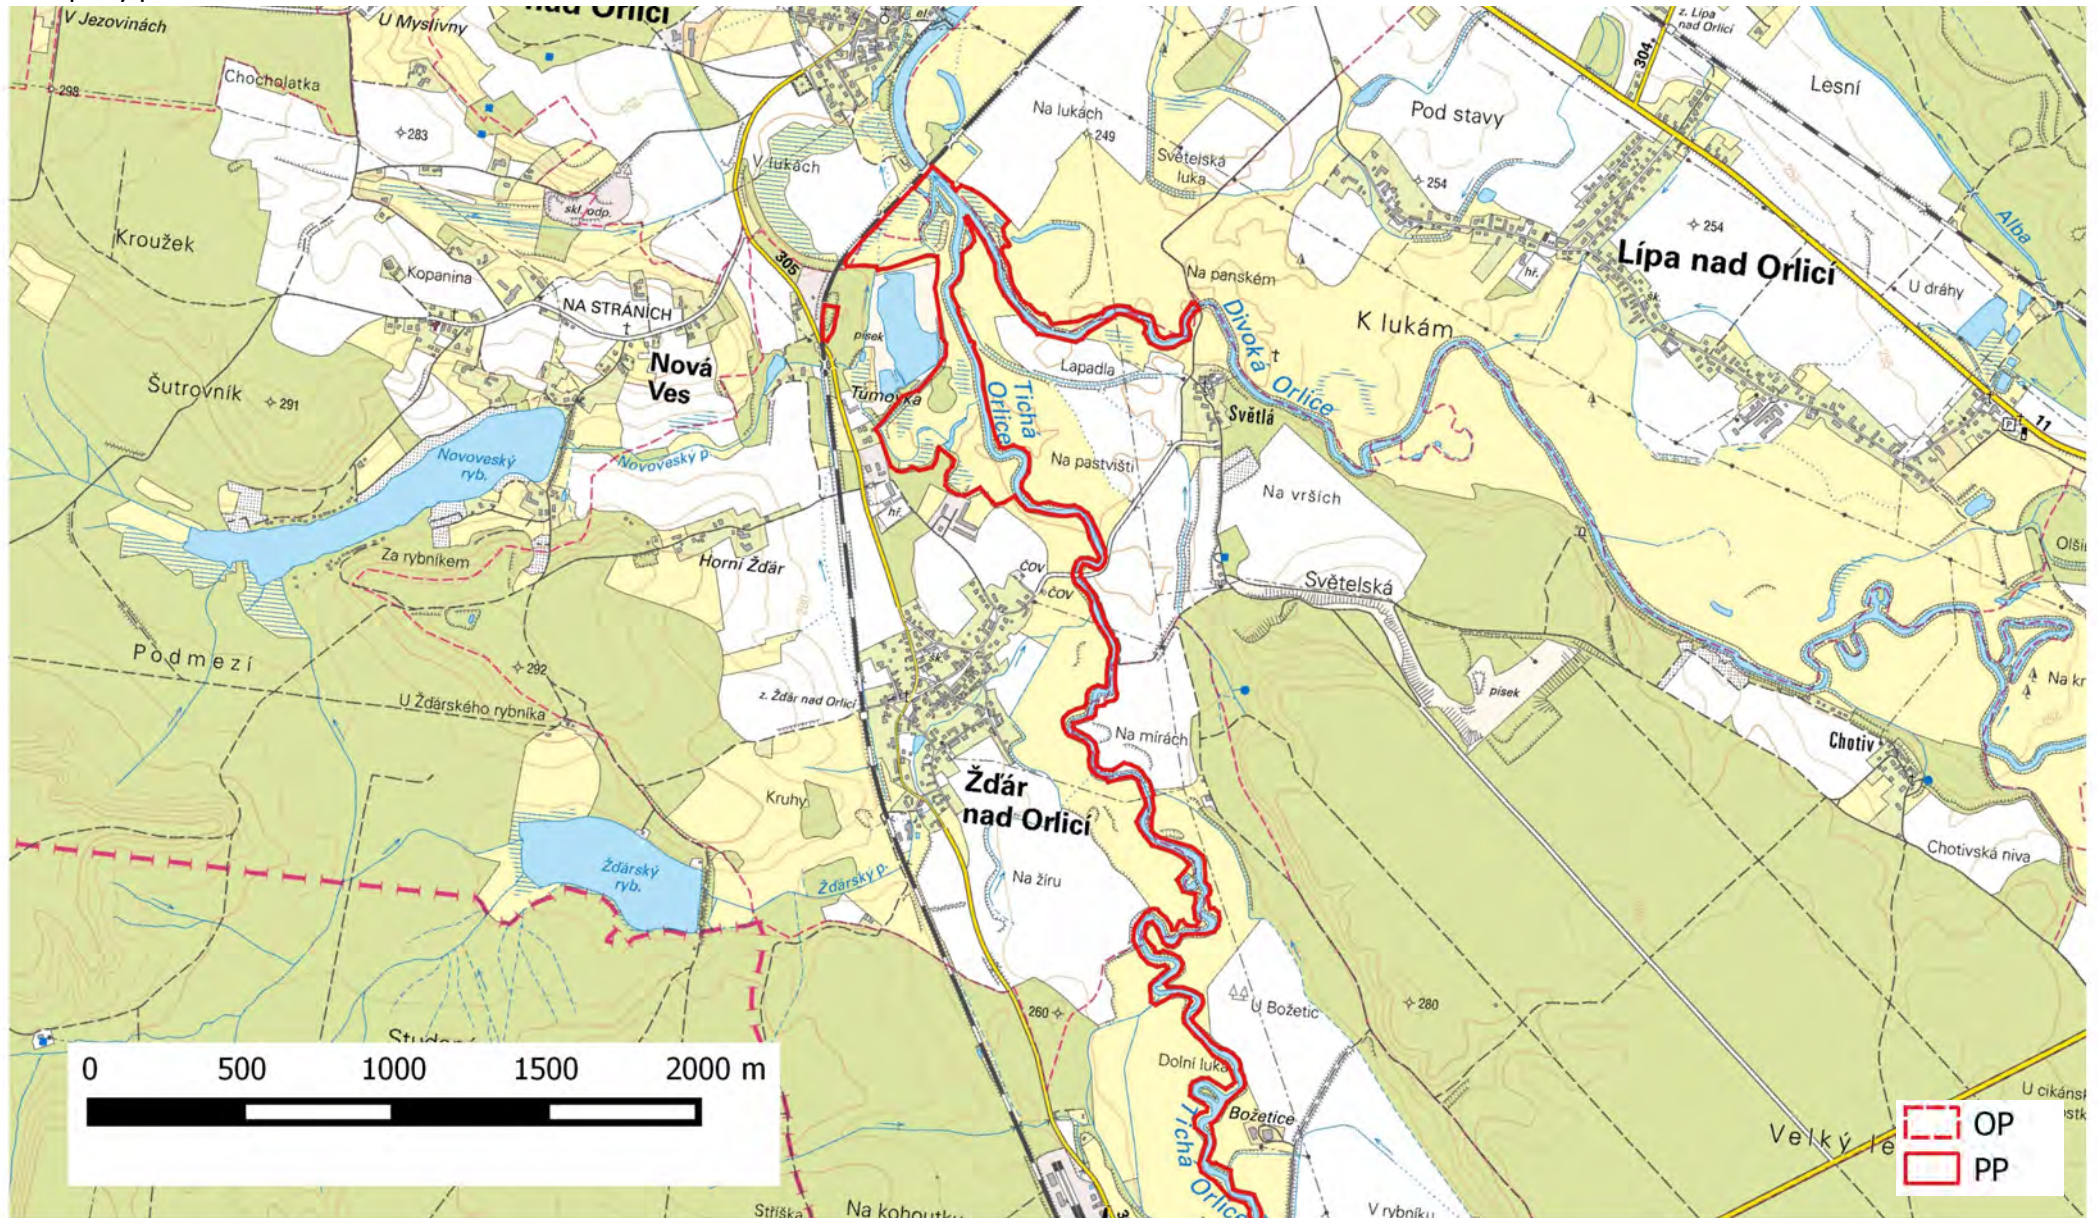

Příloha M1

Orientační mapa přírodní památky a jejího ochranného pásma

Mapový podklad: ZM 200 © ČÚZK

Příloha M1 Mapový výřez č. 1

Mapový podklad: ZM 25 © ČÚZK

Příloha M1

Mapový výřez č. 5

Mapový podklad: ZM 25 © ČÚZK

Příloha M1

Mapový výřez č. 6

Mapový podklad: ZM 25 © ČÚZK