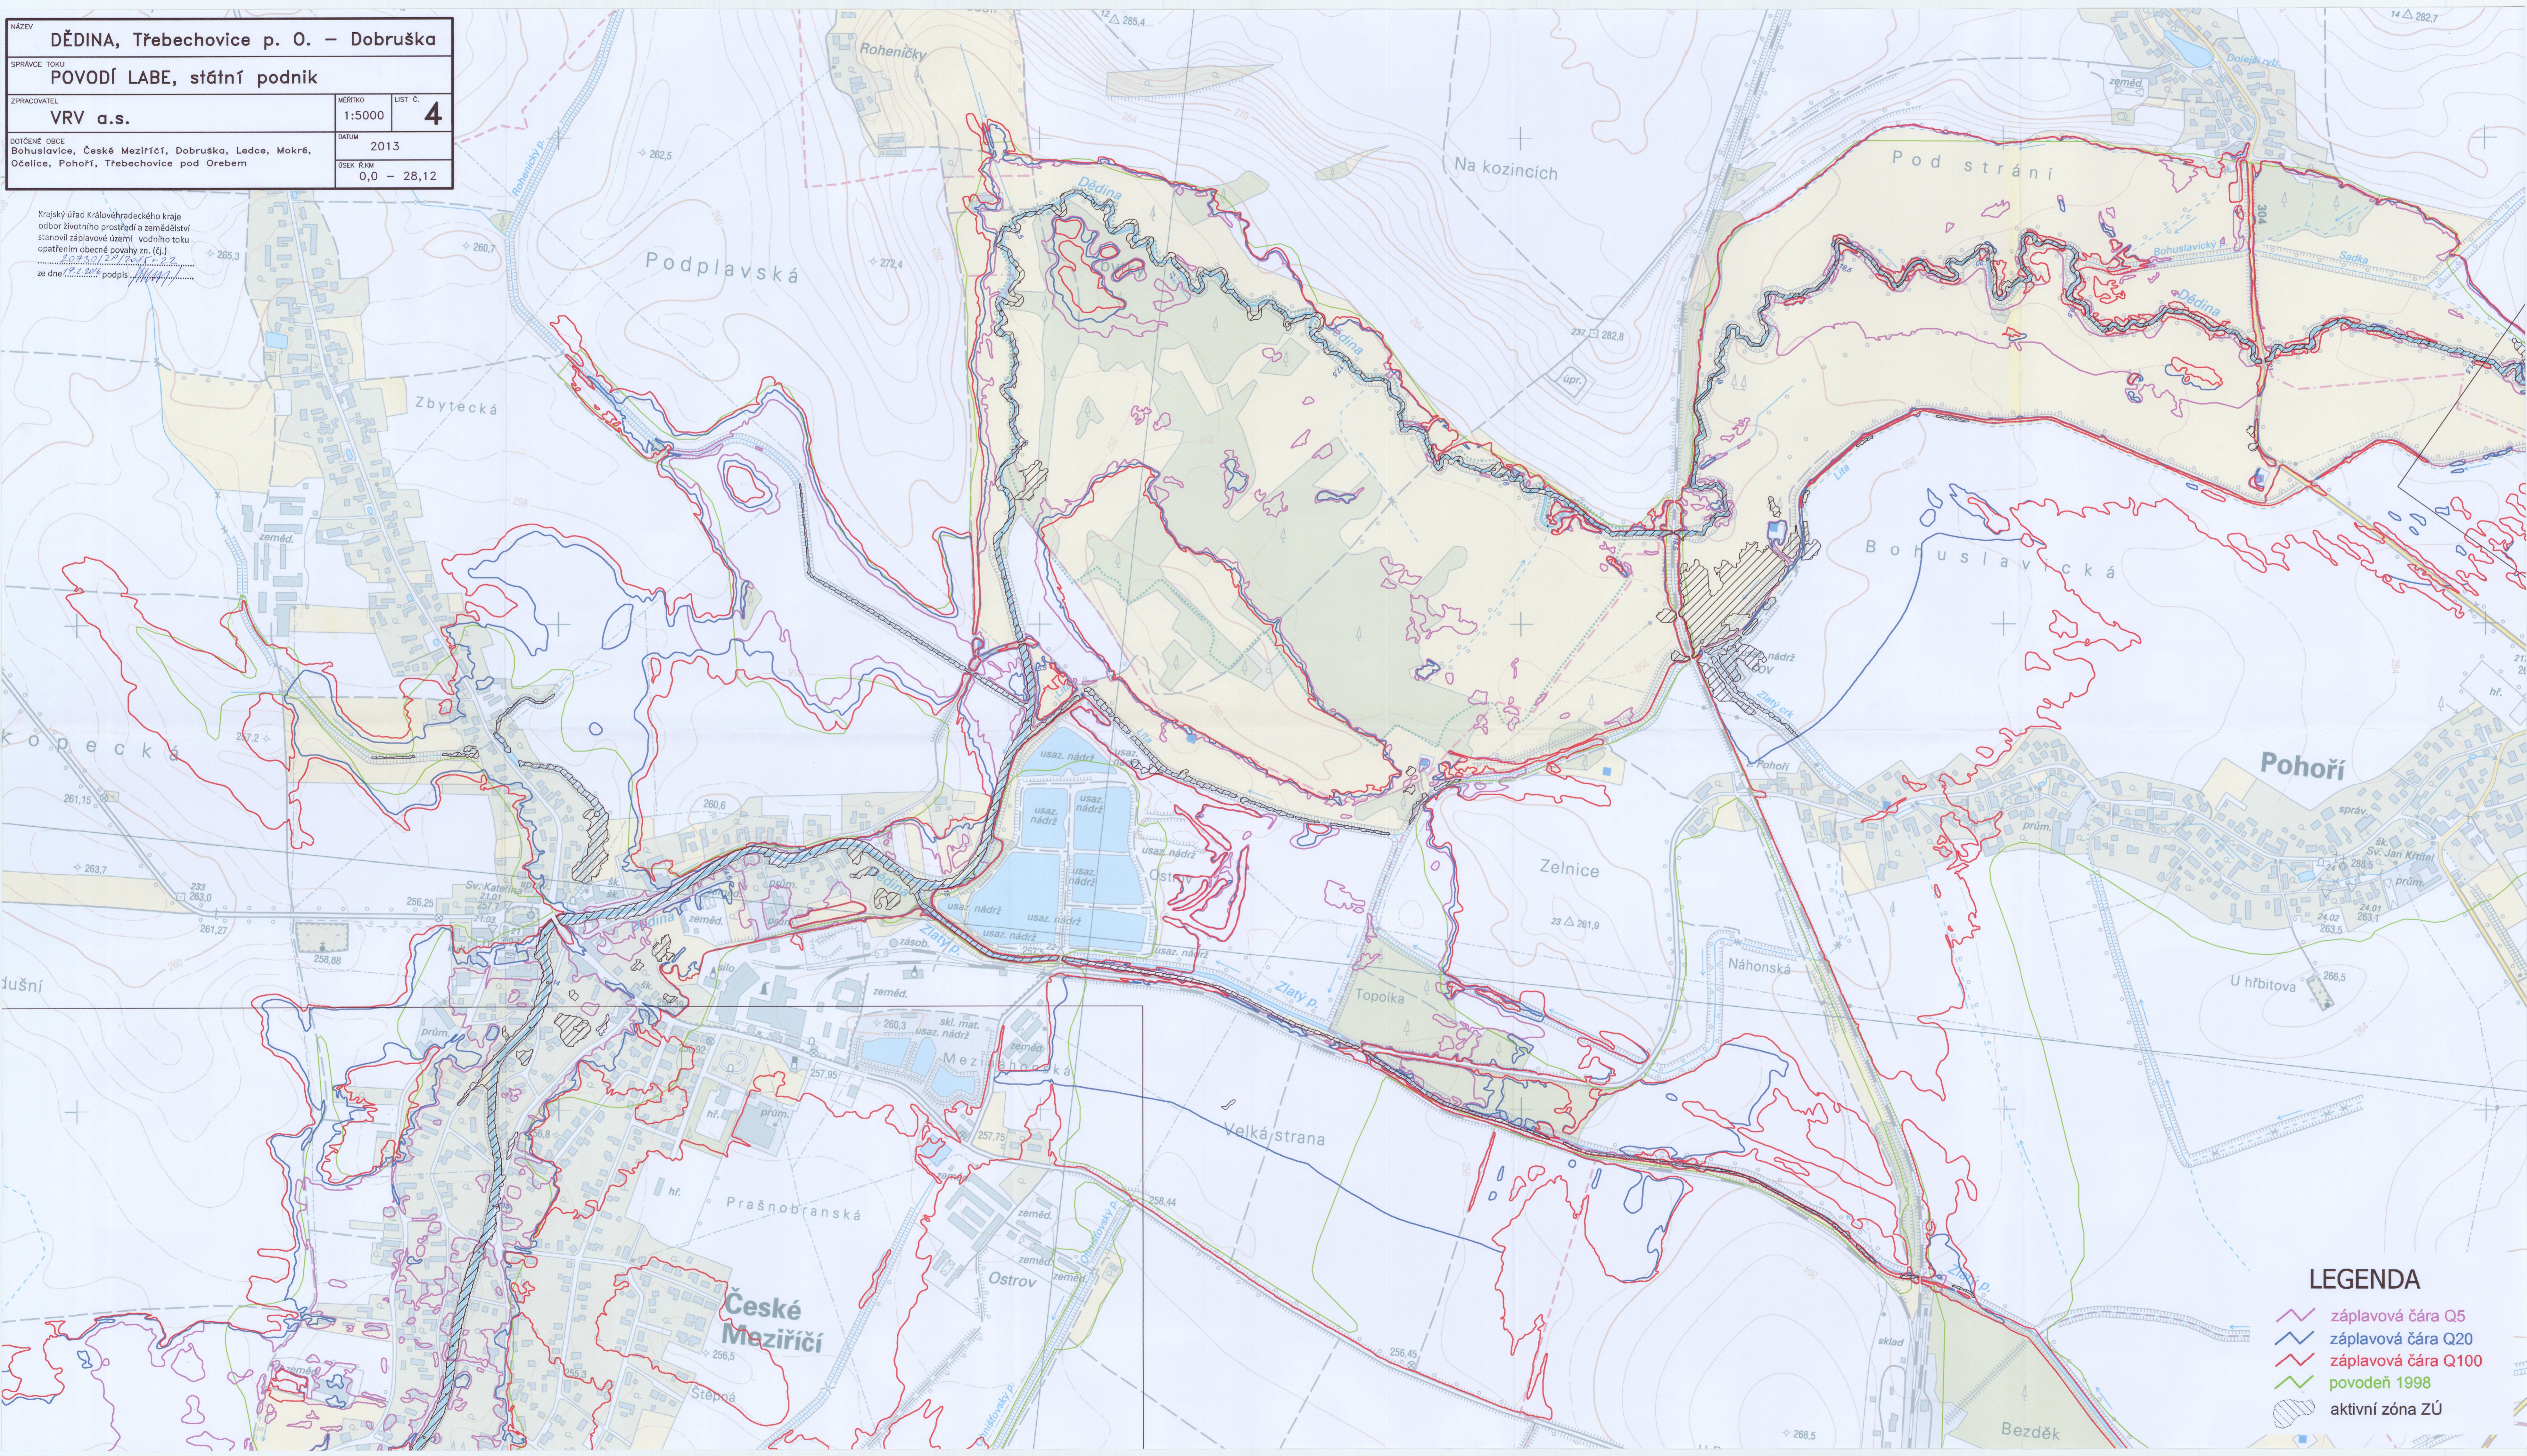

NÁZEV <b>DĚDINA, Třebechovice p. O. – Dobruška</b>	
SPRÁVCE TOKU <b>POVODÍ LABE, státní podnik</b>	
ZPRACOVATEL <b>VRV a.s.</b>	MĚŘÍTKO 1:5000
	LIST Č. <b>4</b>
DOTČENÉ OBCE Bohuslavice, České Meziříčí, Dobruška, Ledce, Mokré, Očelice, Pohoří, Třebechovice pod Orebem	
	DATUM 2013
OŠEK R.ČM 0,0 – 28,12	

Krajský úřad Královéhradeckého kraje  
odbor životního prostředí a zemědělství  
stanovil záplavové území vodního toku  
opatřením obecné povahy zn. (Gj)  
ze dne 12.12.2013 podpis: [podpis]

**LEGENDA**

-  záplavová čára Q5
-  záplavová čára Q20
-  záplavová čára Q100
-  povodeň 1998
-  aktivní zóna ZÚ