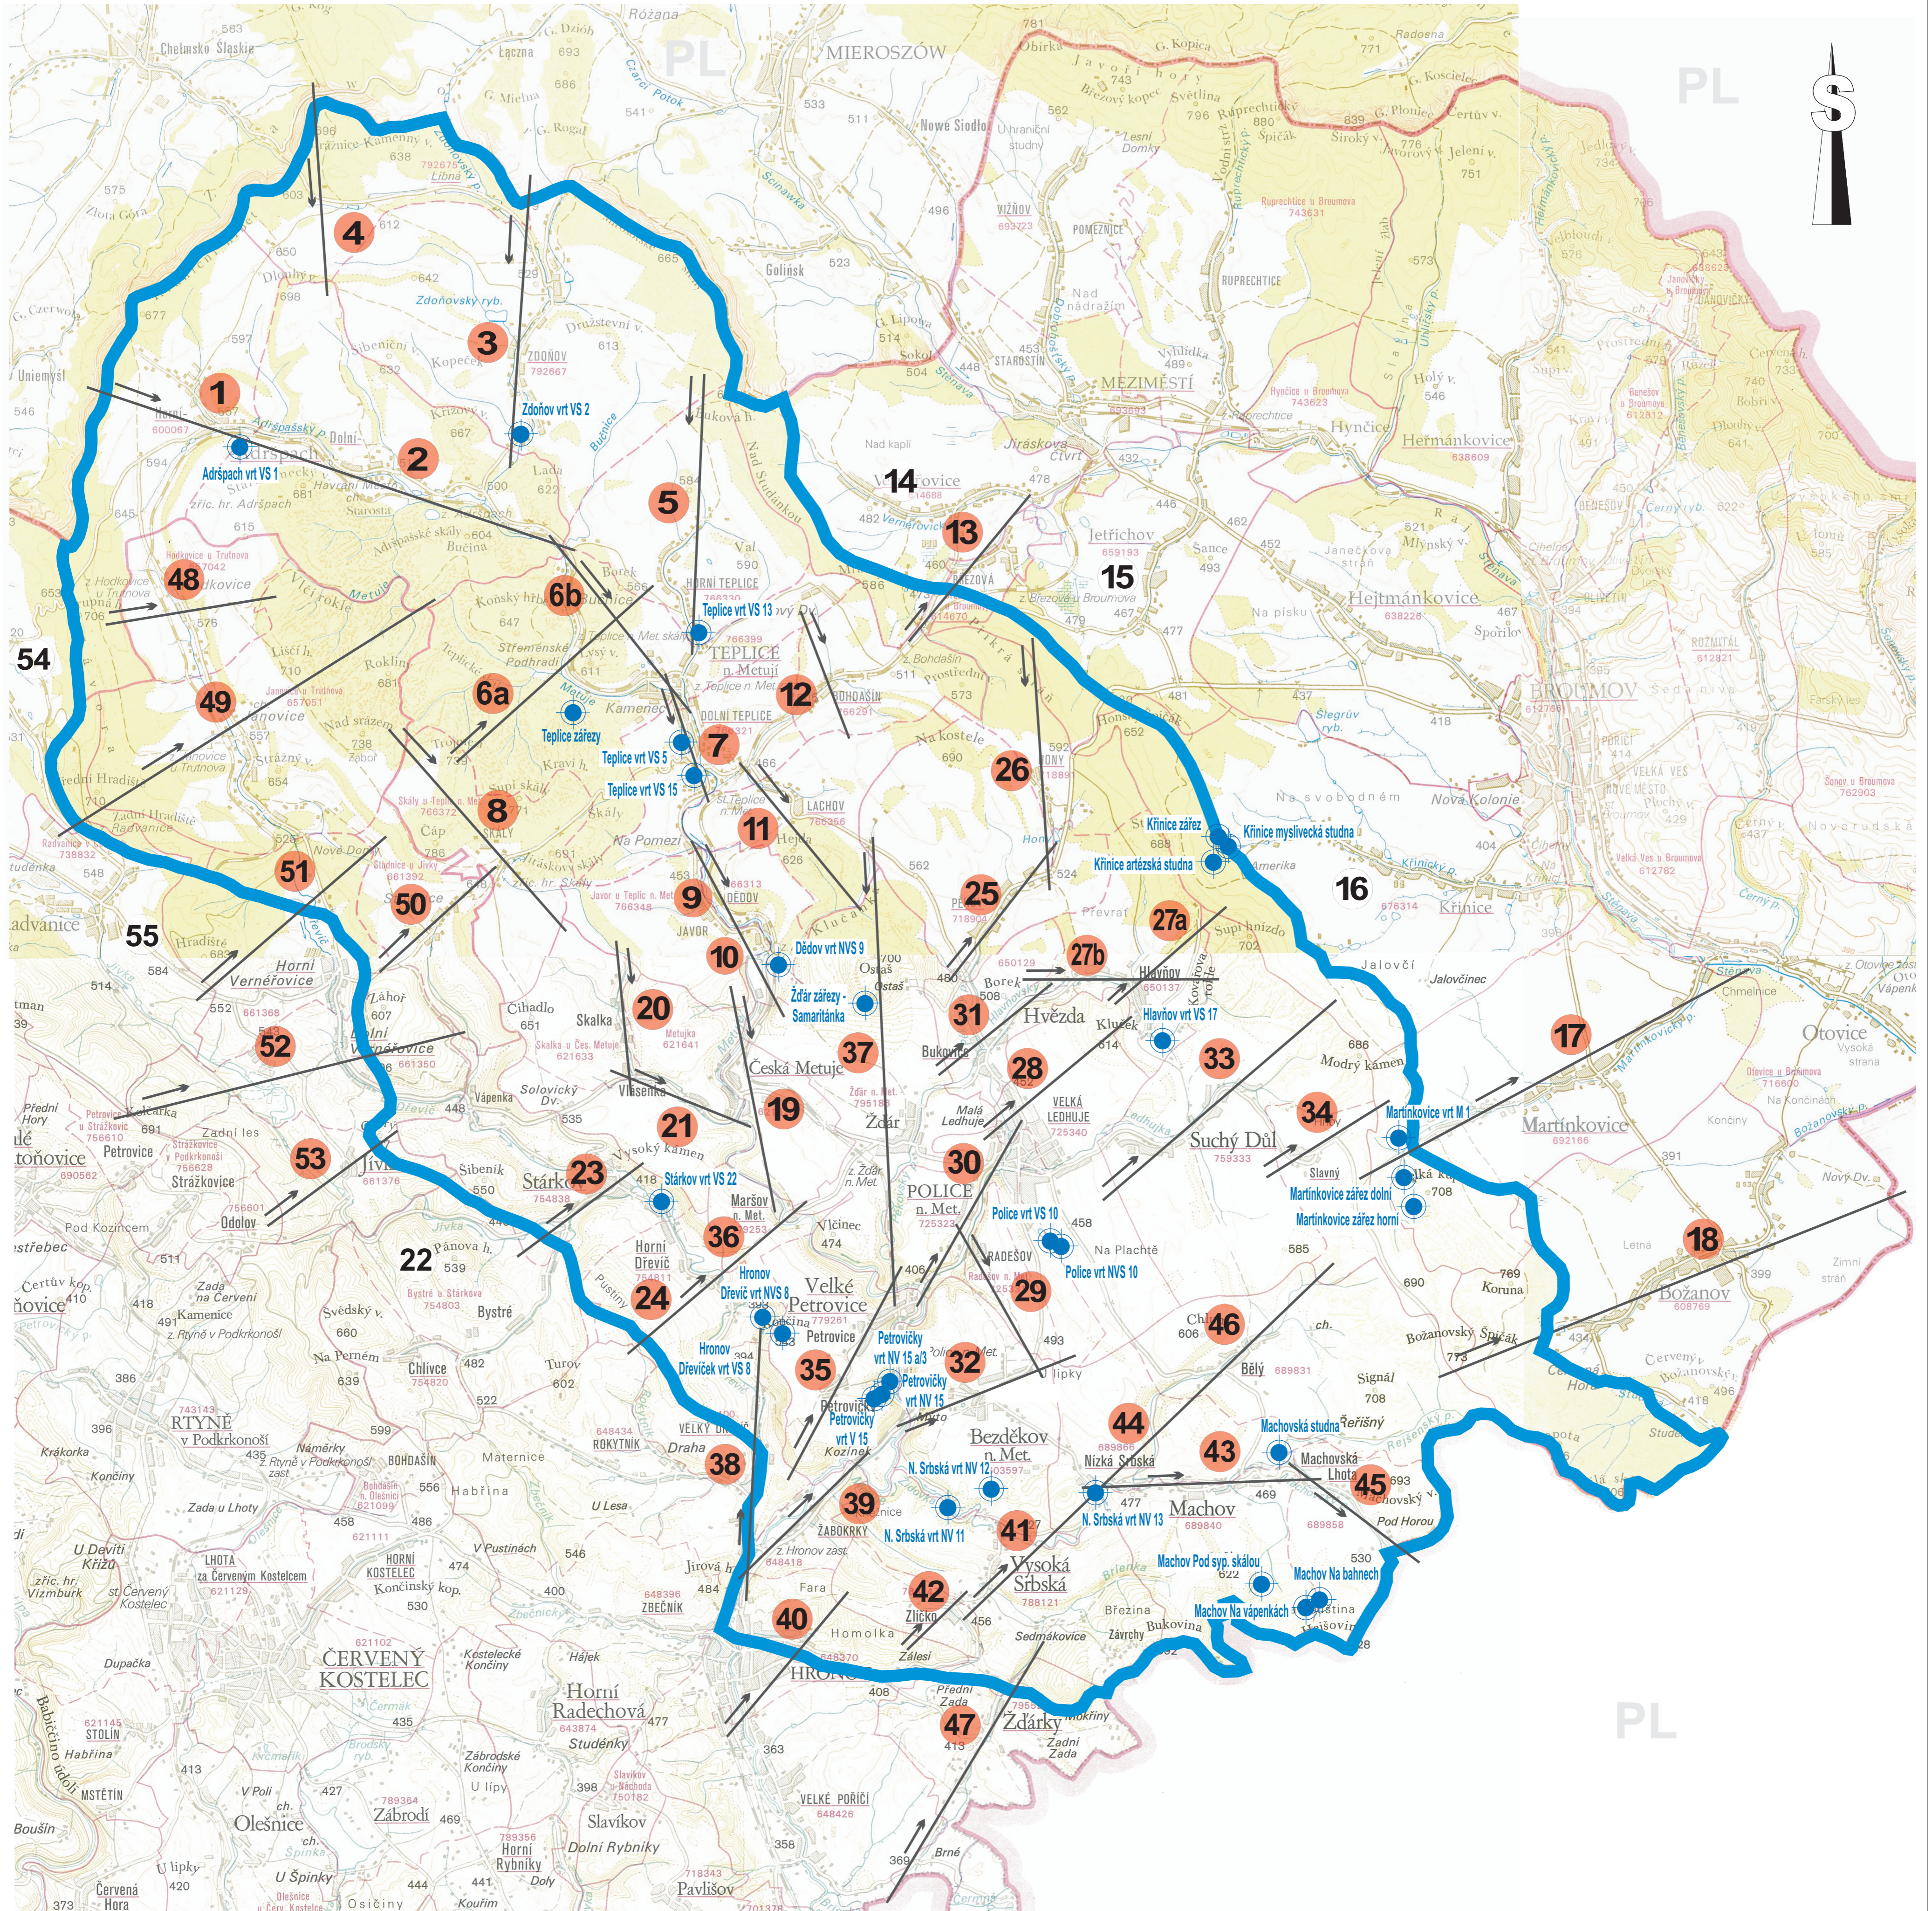

Mapa Polické pánve s vyznačením geologických řezů a jímacích objektů

M 1 : 50 000

Převzato: Základní mapa ČR (1: 50 000) - list 04-31 Meziměstí, 04-32 Broumov, 04-33 Náchod, 04-34 Martínkovice