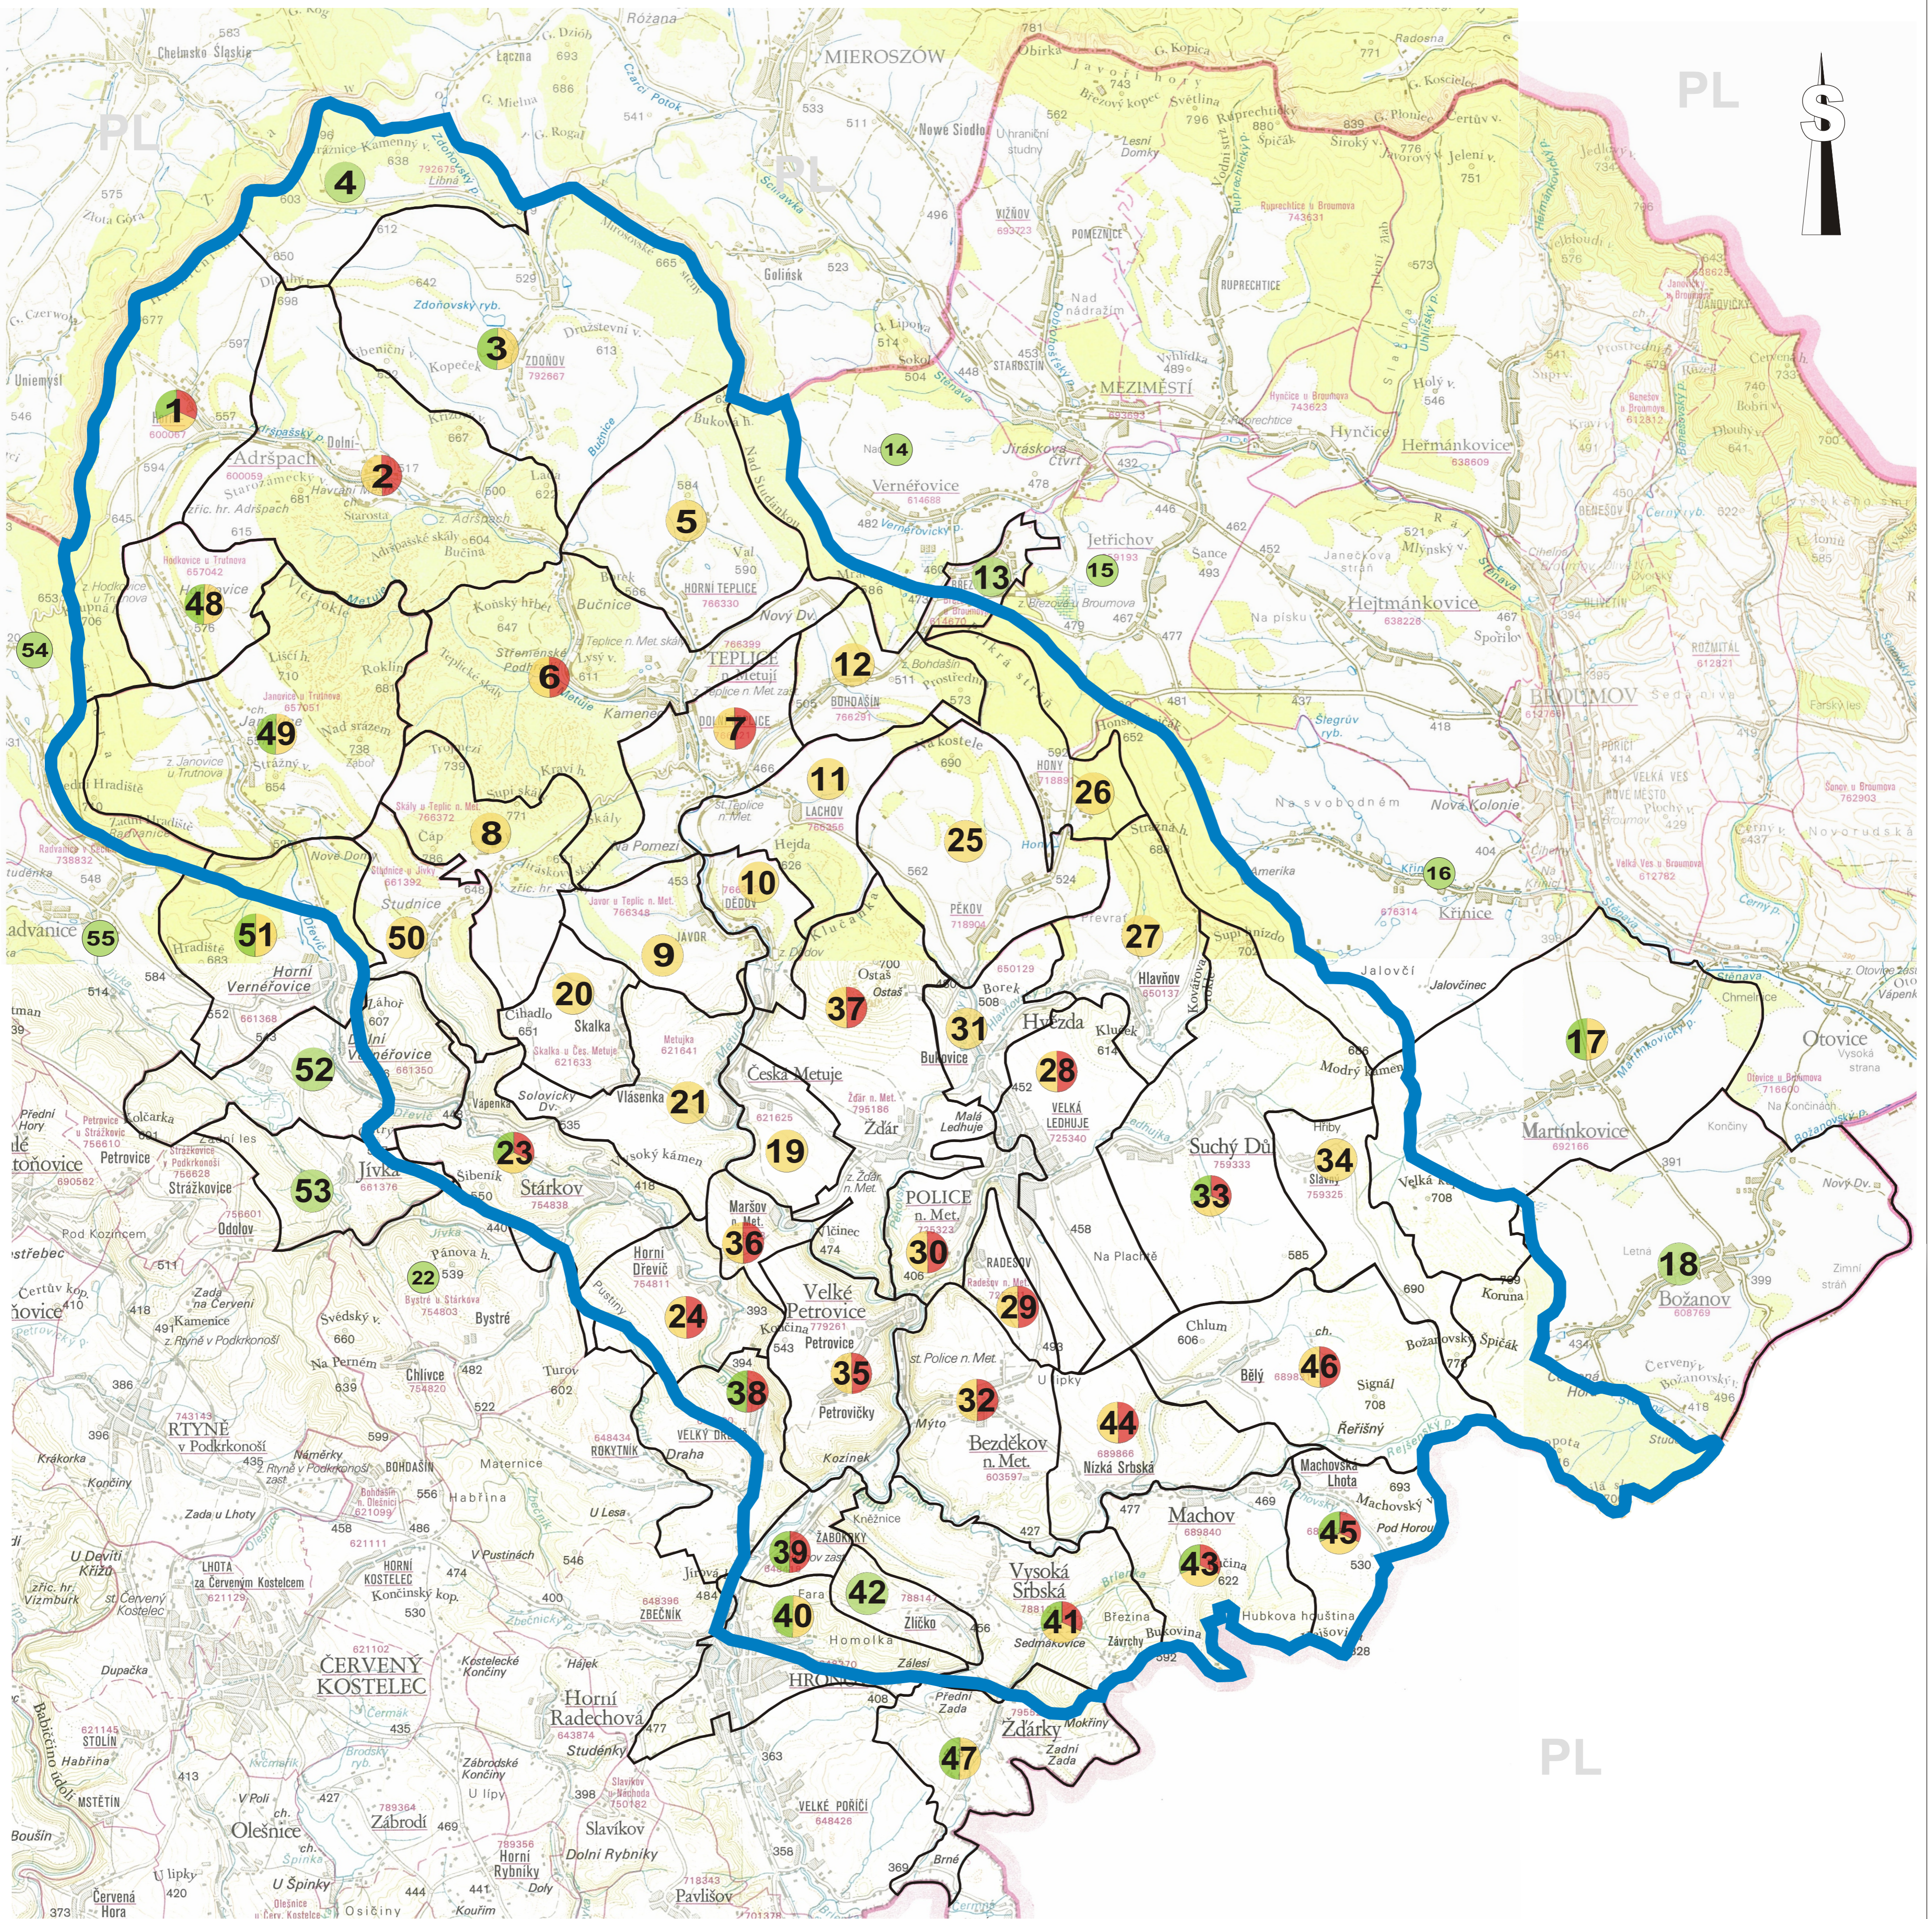

Mapa Polické pánve s vyznačením kategorií rizik provádění vrtů pro TČ v jednotlivých katastrálních územích

M 1 : 50 000