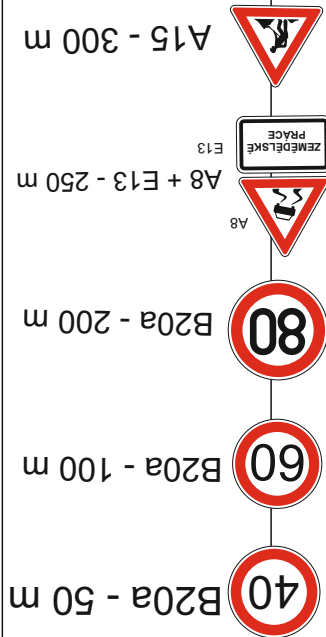

# V OBCI (intravilán).

Č.j.:KRPB-58165-2/ČJ-2026-050506 *por. Bc. David Kult*  
komisař

ÚZEMNÍ ODBOR NÁCHOD  
Dopravní inspektorát  
Plhovské náměstí 1176  
547 45 Náchod

VOZOVKA

B20b

Do 20 m od výjezdu z pole

POLE

Výjezd z účelové komunikace,  
hospodářského sjezdu z pole.

POLE

A8

30 - 50 m

E13

A15

50 - 70 m

## Vozovka

Výjezd z účelové komunikace,  
hospodářského sjezdu z pole.