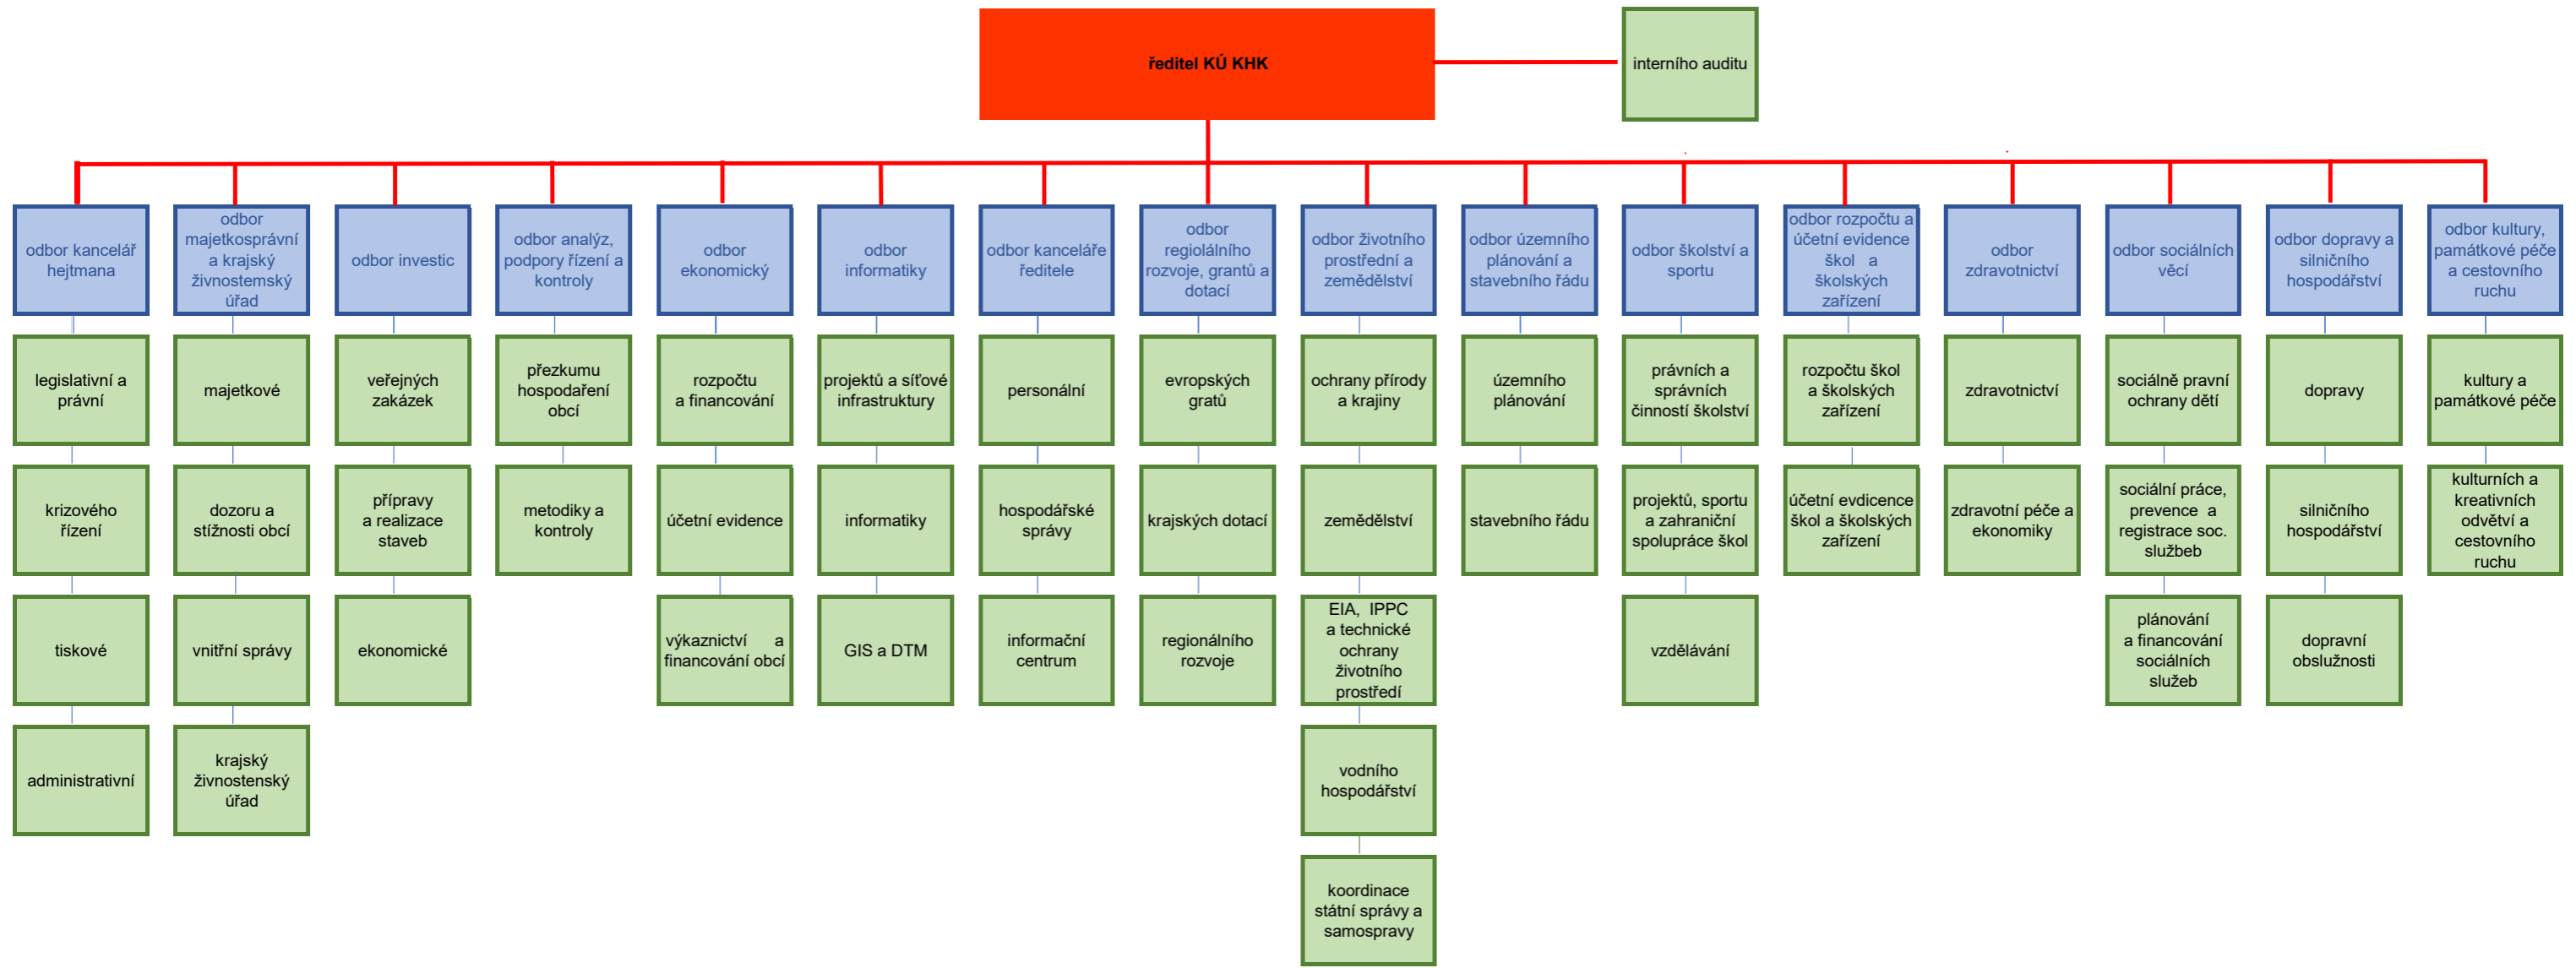

Organizační struktura Krajského úřadu Královéhradeckého kraje od 1. 5. 2025

Legenda: odbor
 oddělení