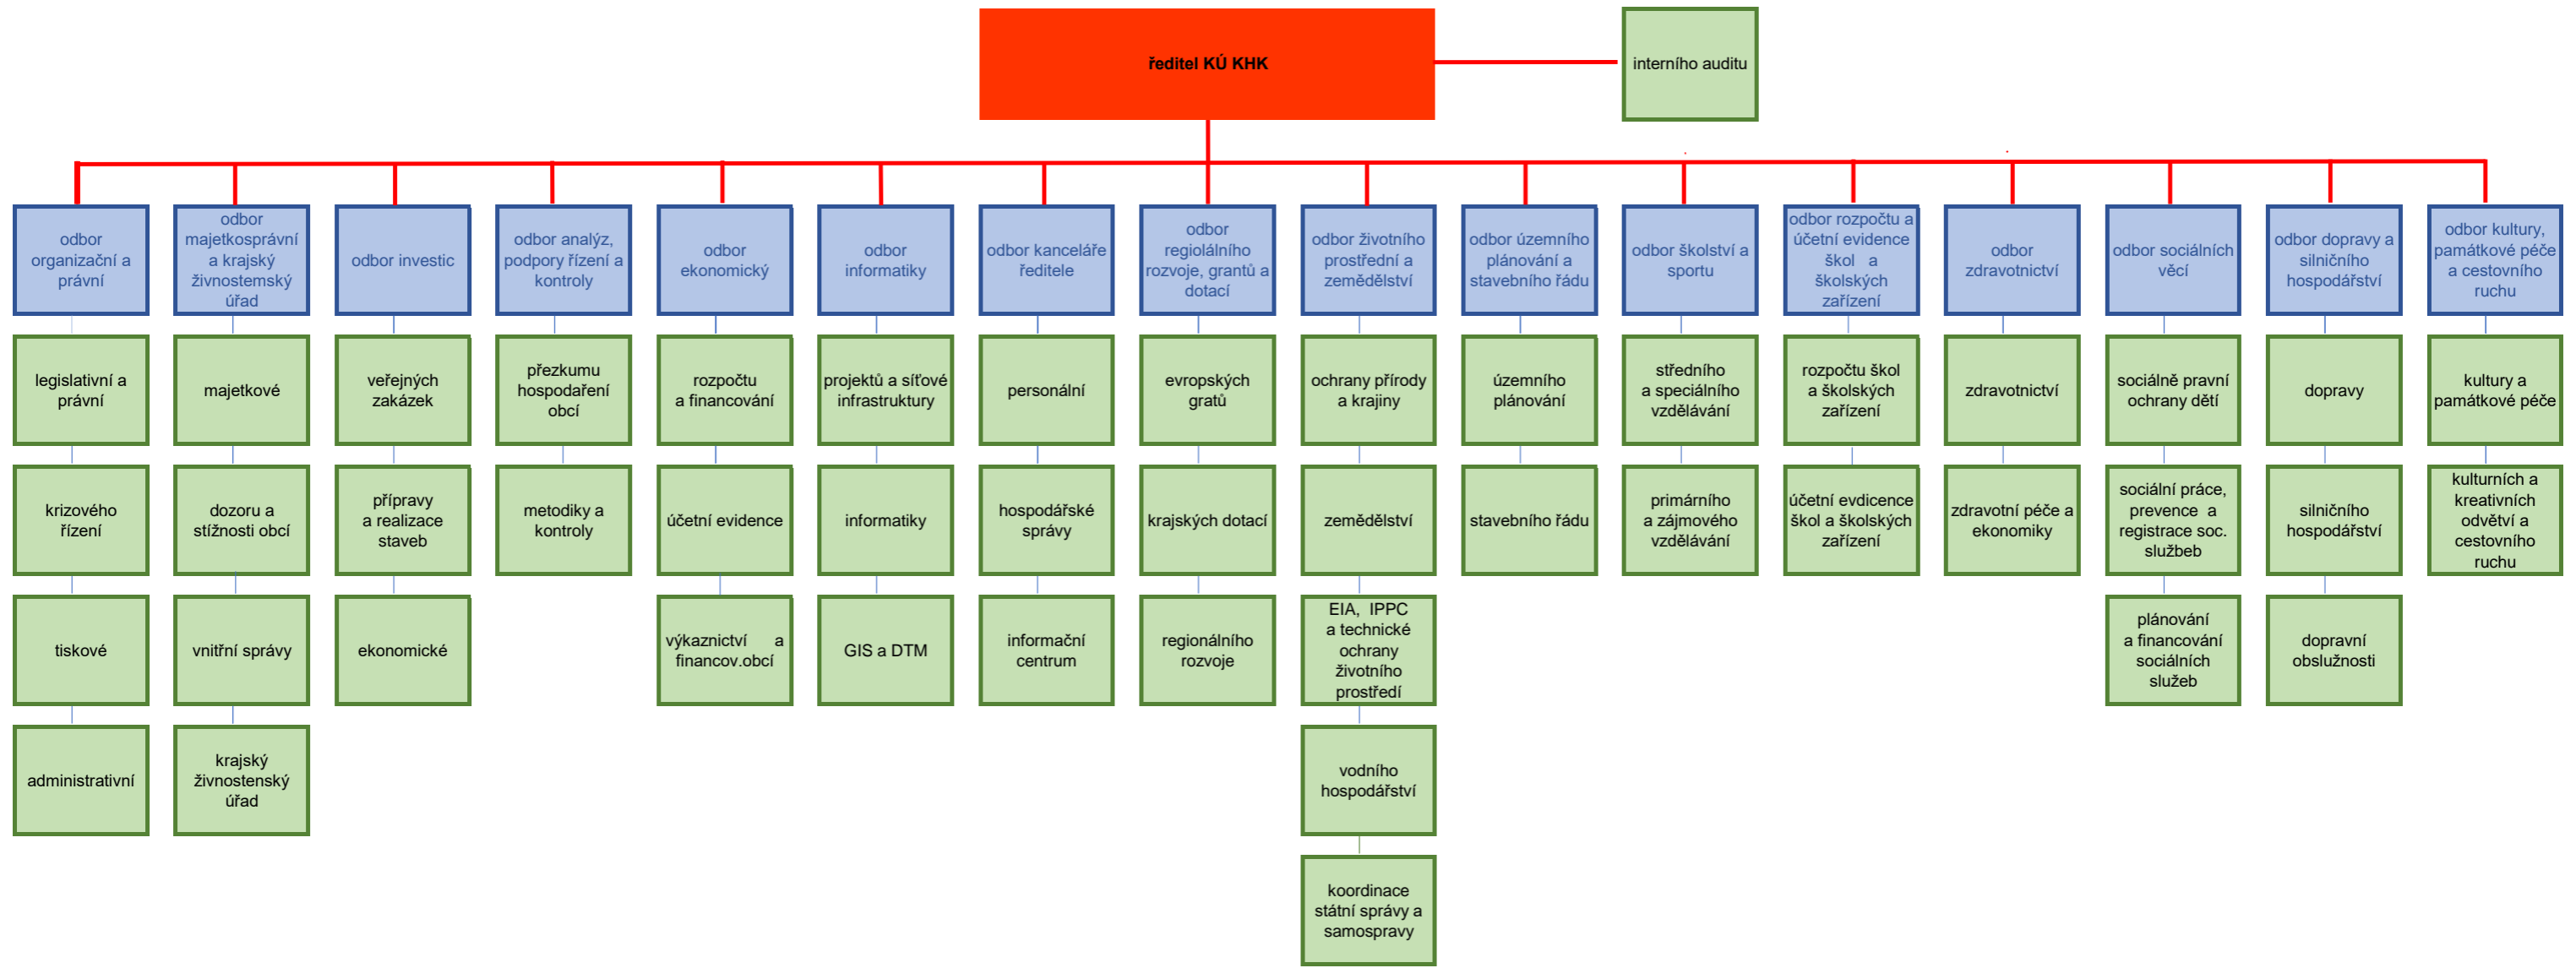

Organizační struktura Krajského úřadu Královéhradeckého kraje od 1. 2. 2025

Legenda: odbor
 oddělení