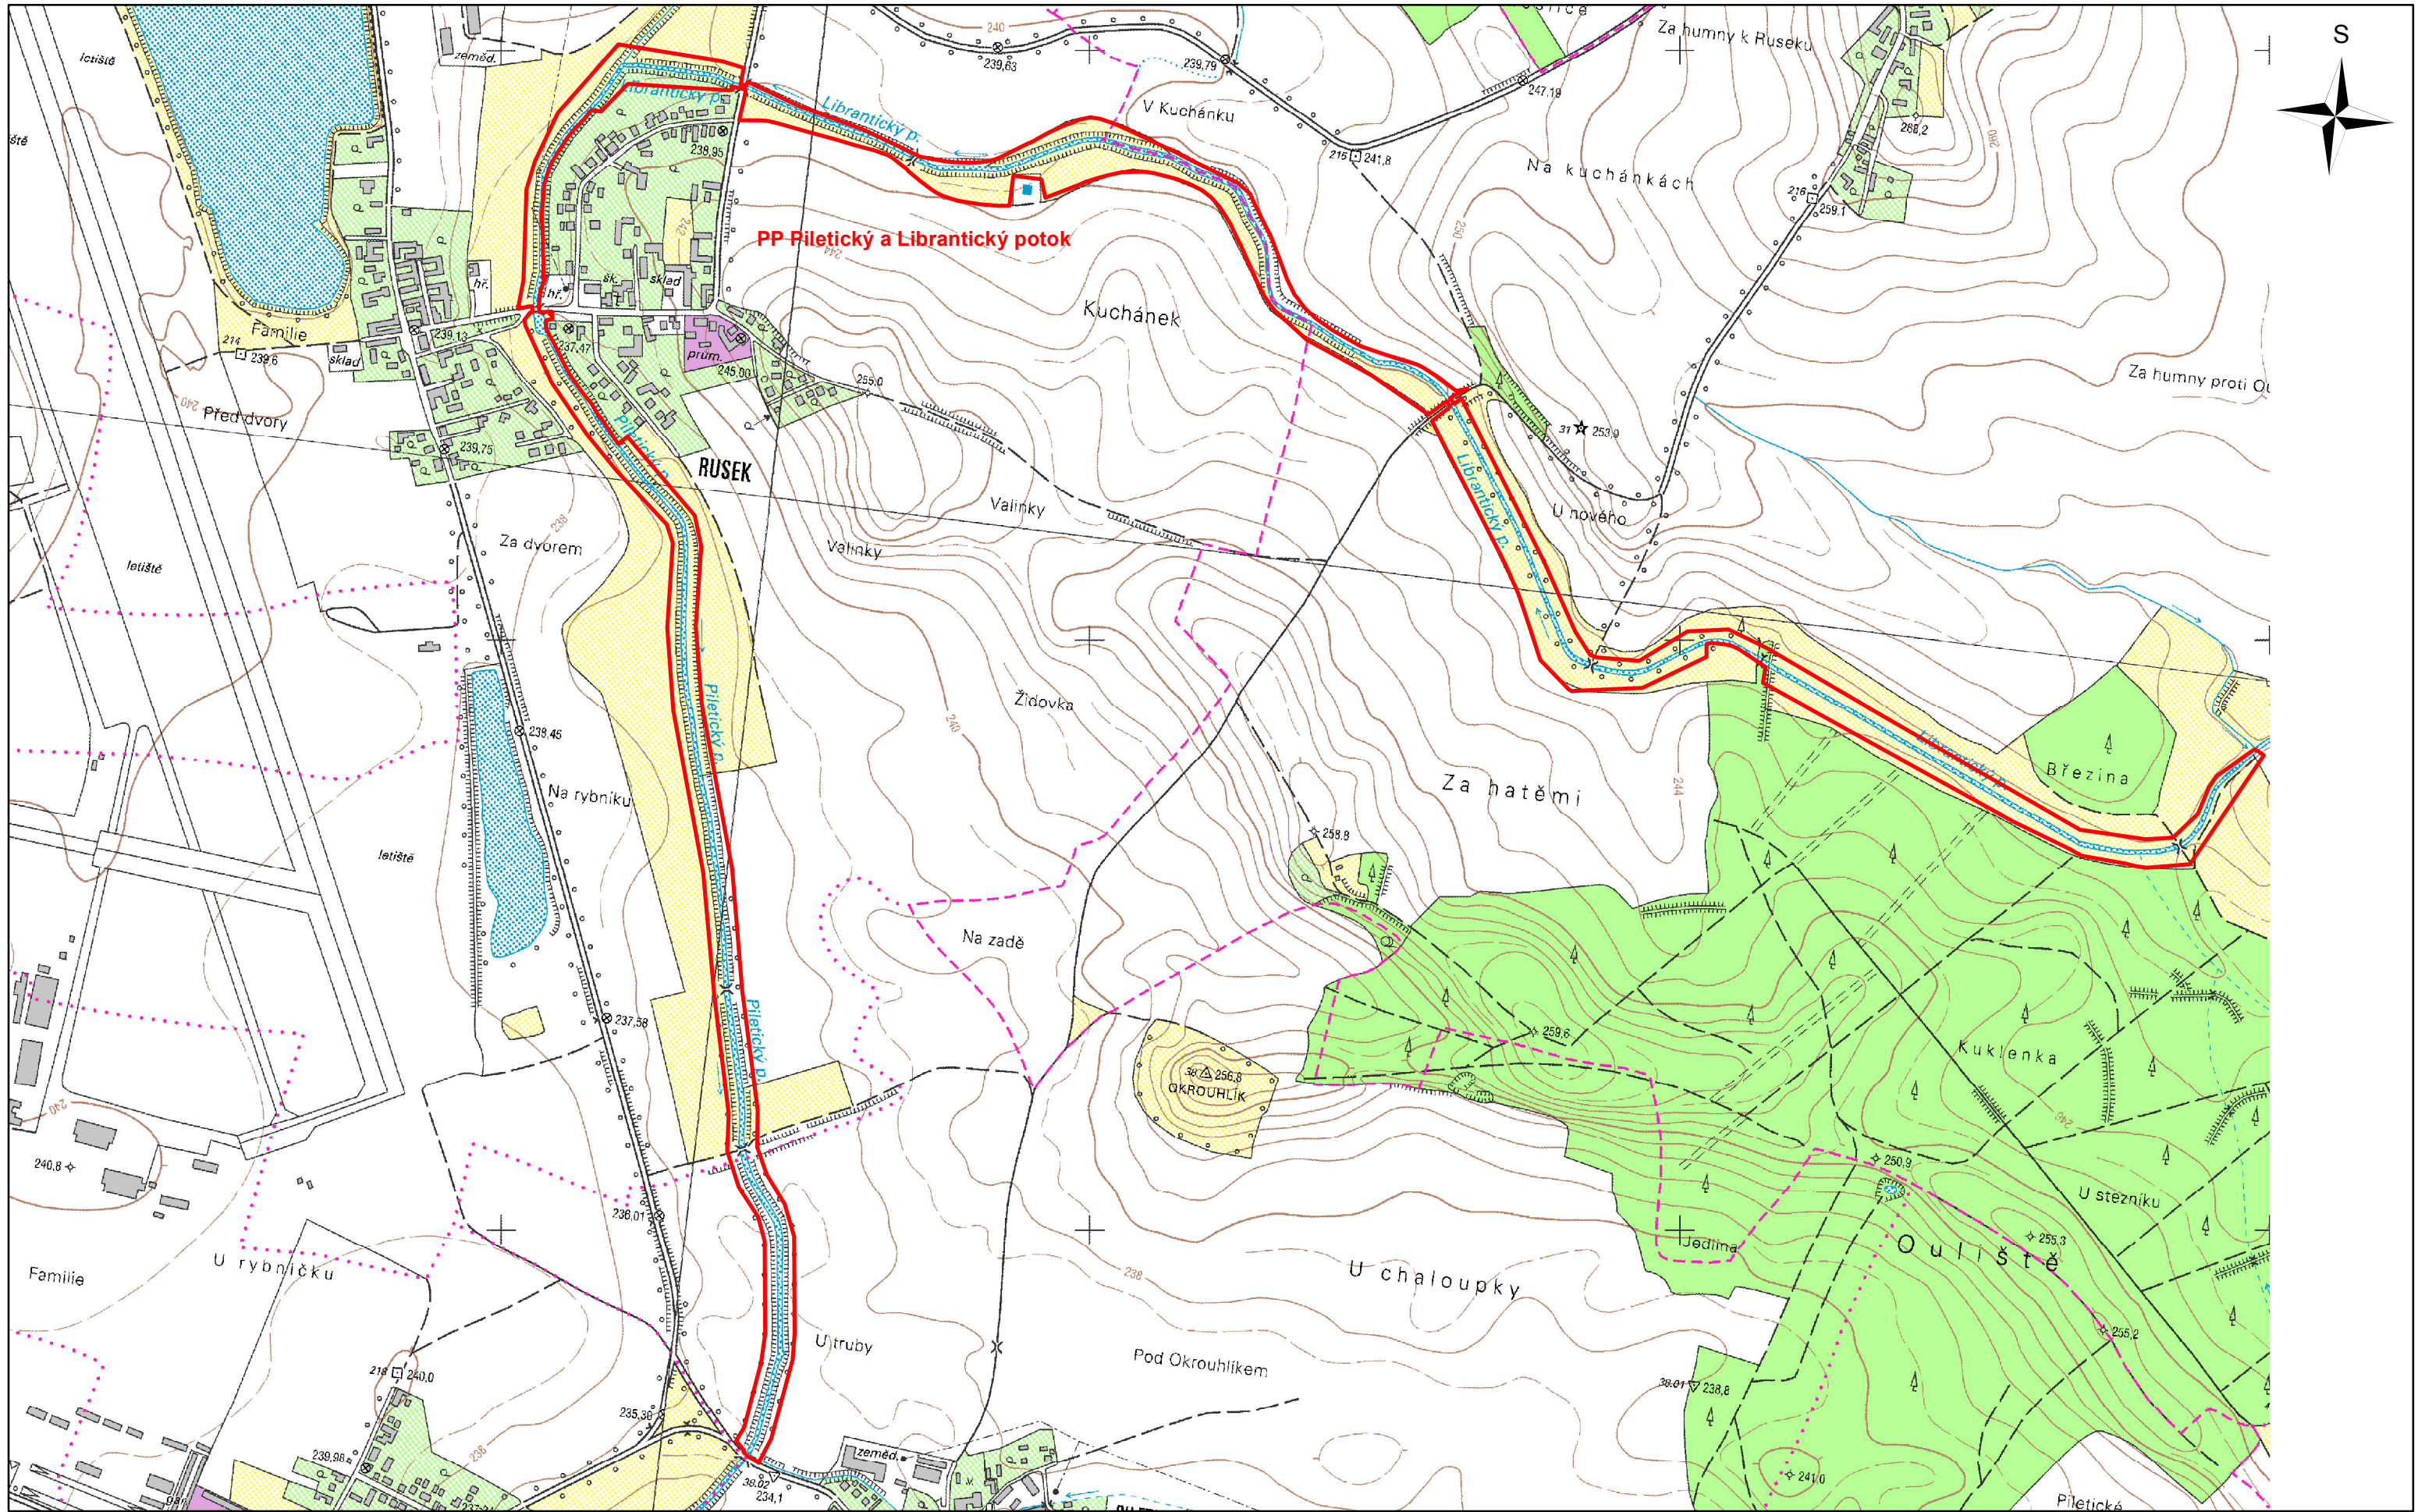

Příloha č. 1 - Orientační mapa s vyznačením PP Piletický a Librantický potok

1:10 000

 Přírodní památka Piletický a Librantický potok