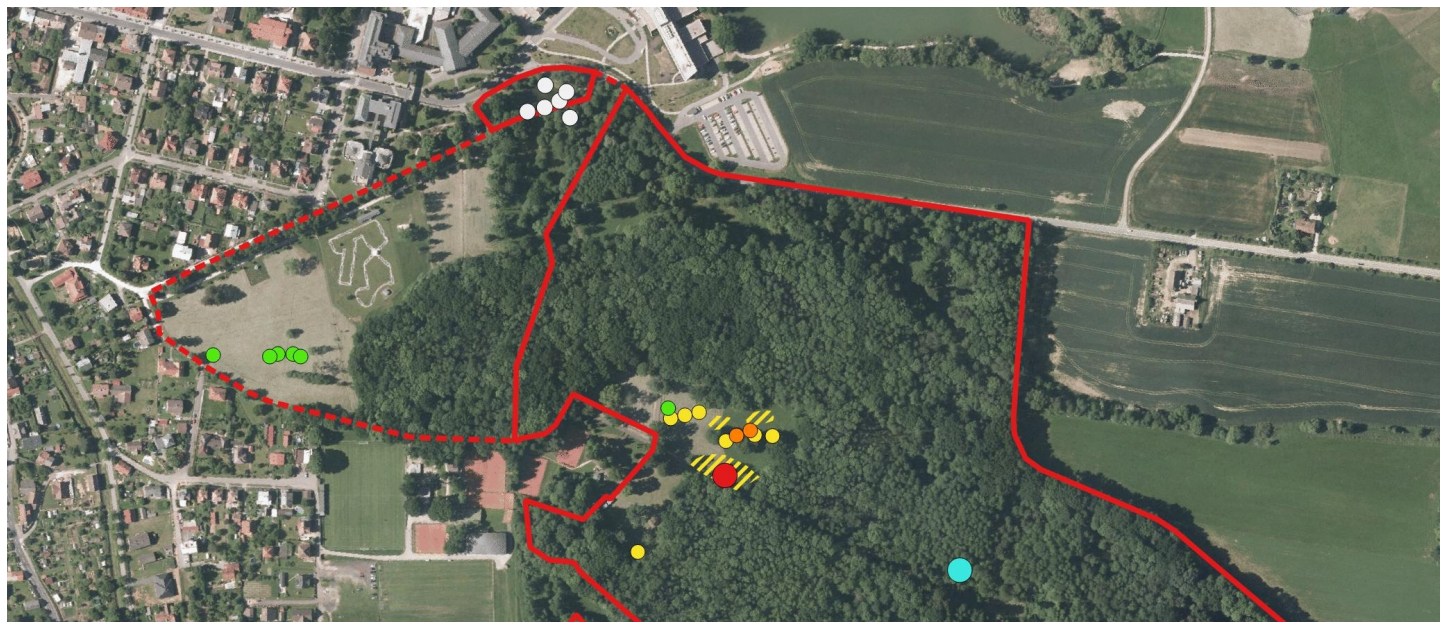

## Příloha 2

### Rozšíření vybraných druhů rostlin v PP Bělohradská bažantnice v roce 2016

Mapový podklad: ortofoto © ČÚZK

#### Legenda

##### druhy polygony

- ▨ *Dactylorhiza majalis*

0 100 200 300 400 m