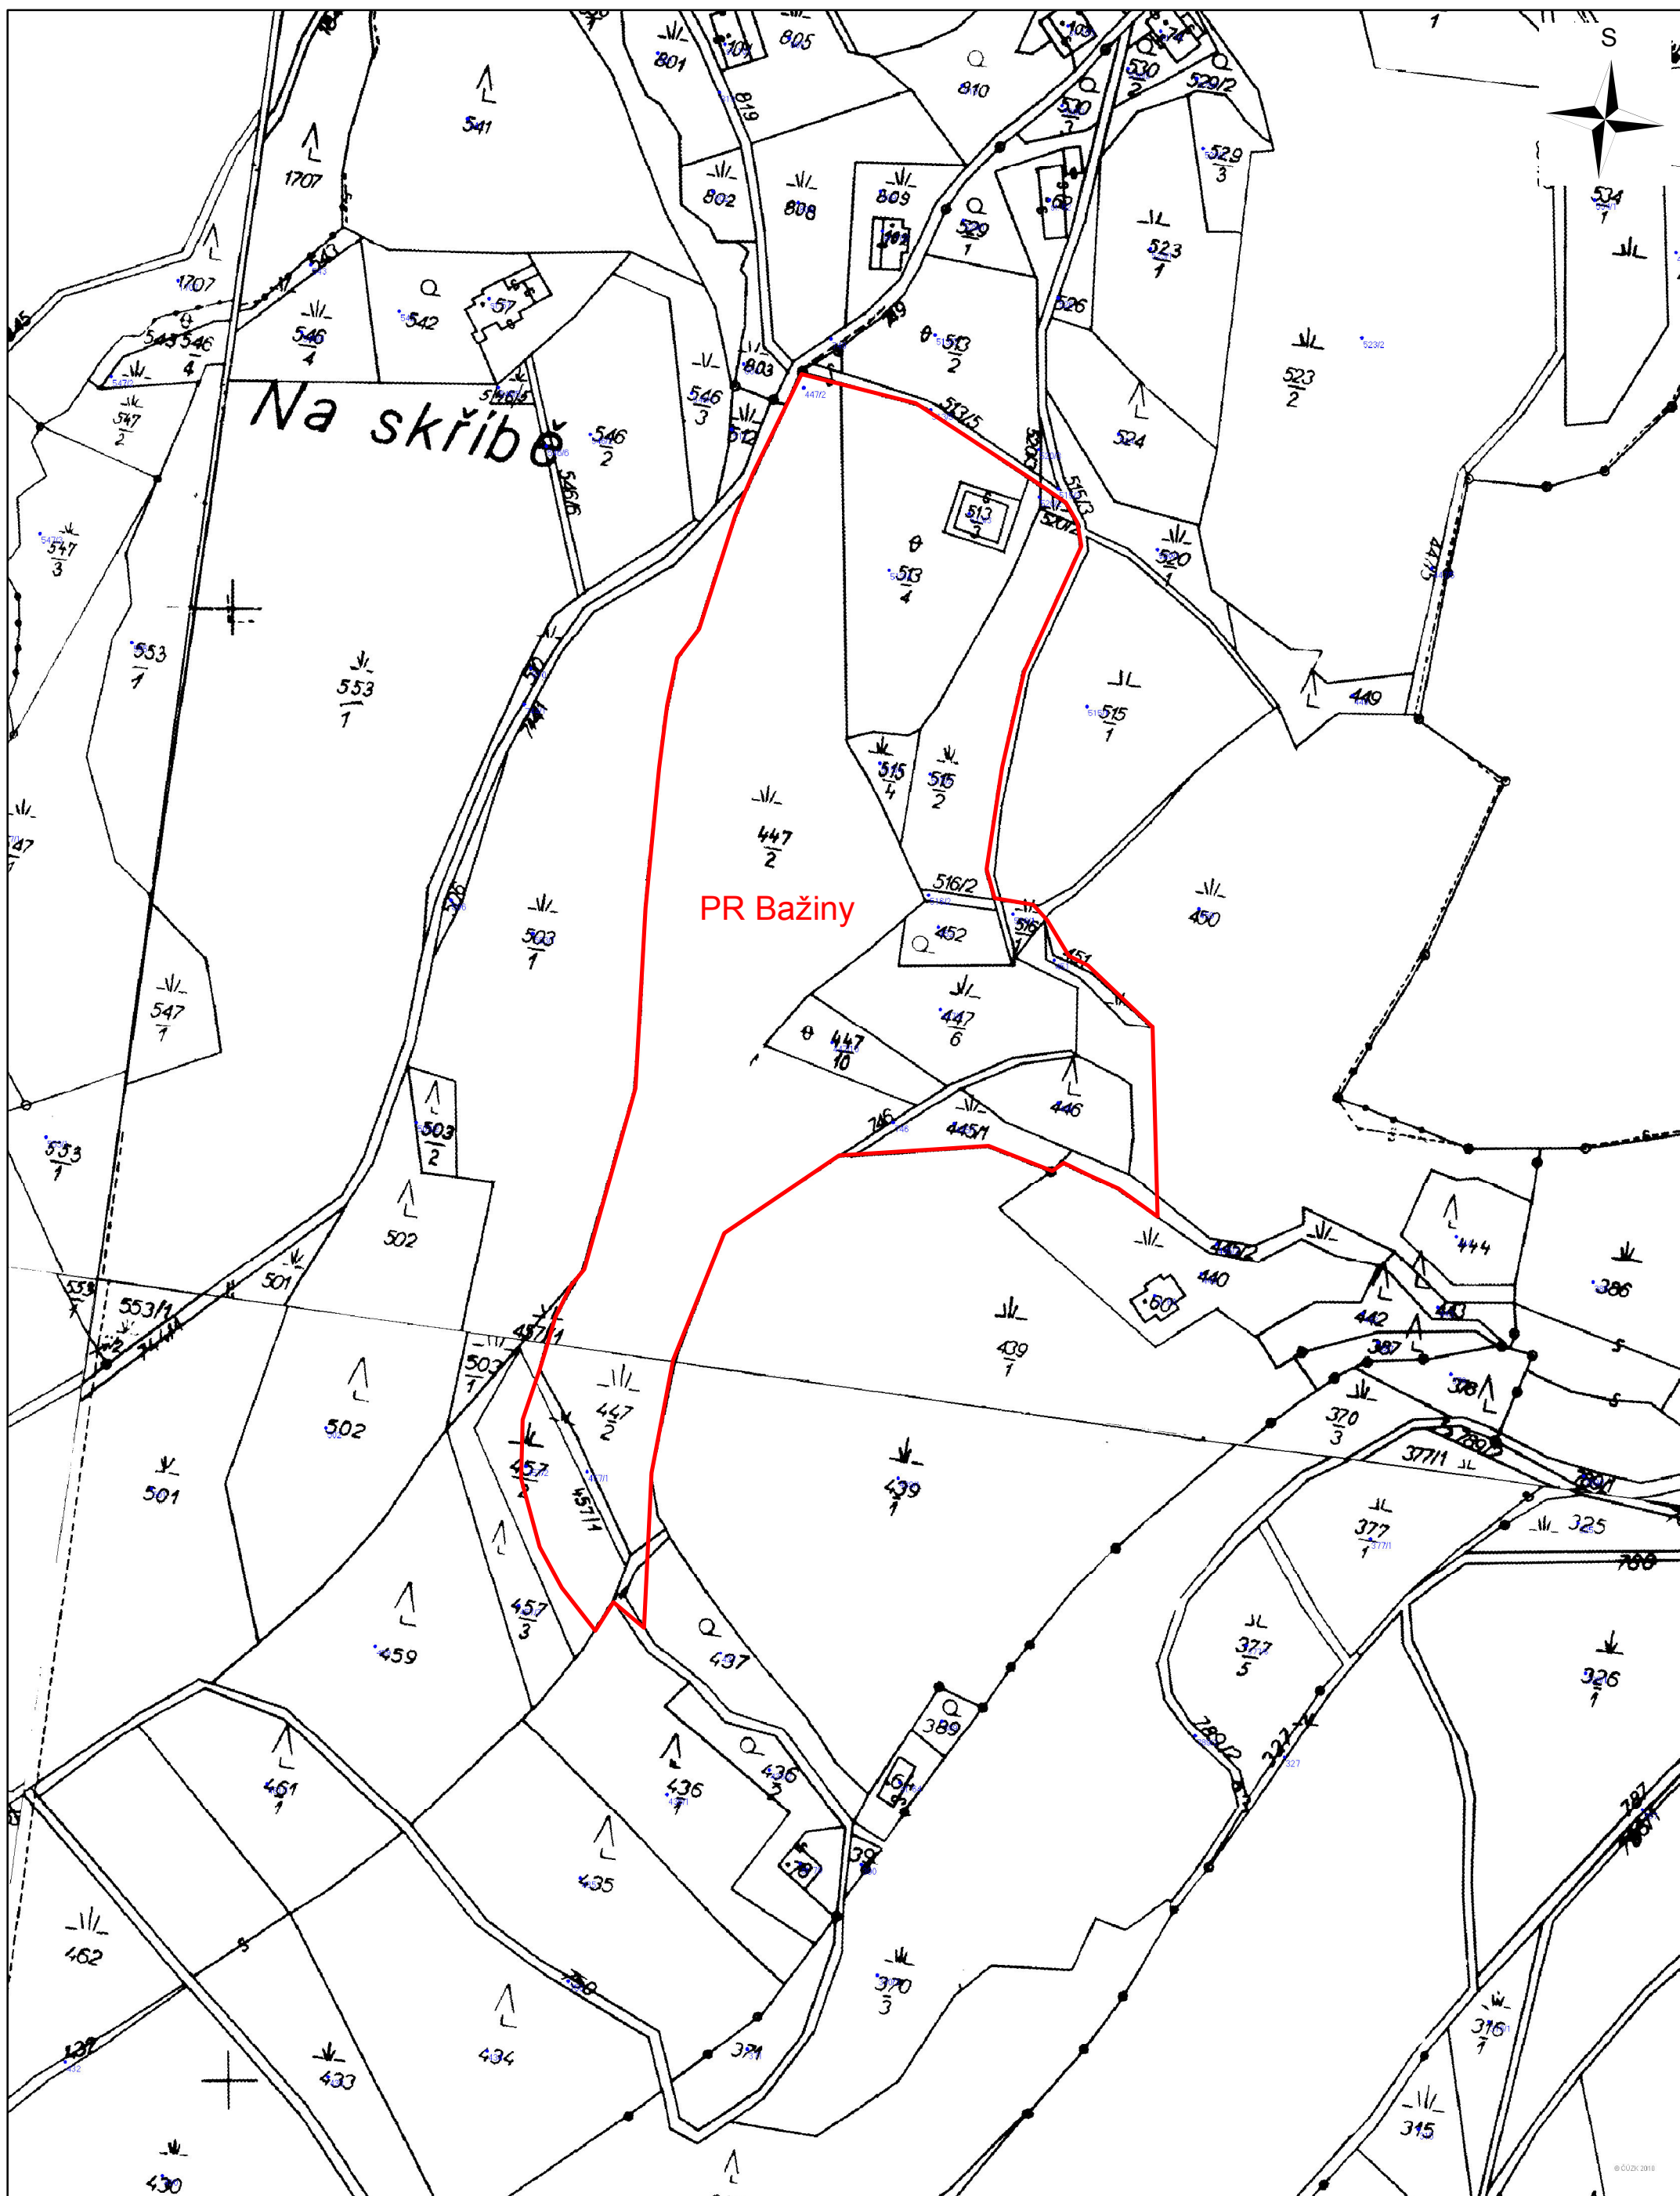

Příloha č. 2 - Katastrální mapa s vyznačením PR Bažiny

0 20 40 60 80 100 m

1:2 000

 Přírodní rezervace Bažiny