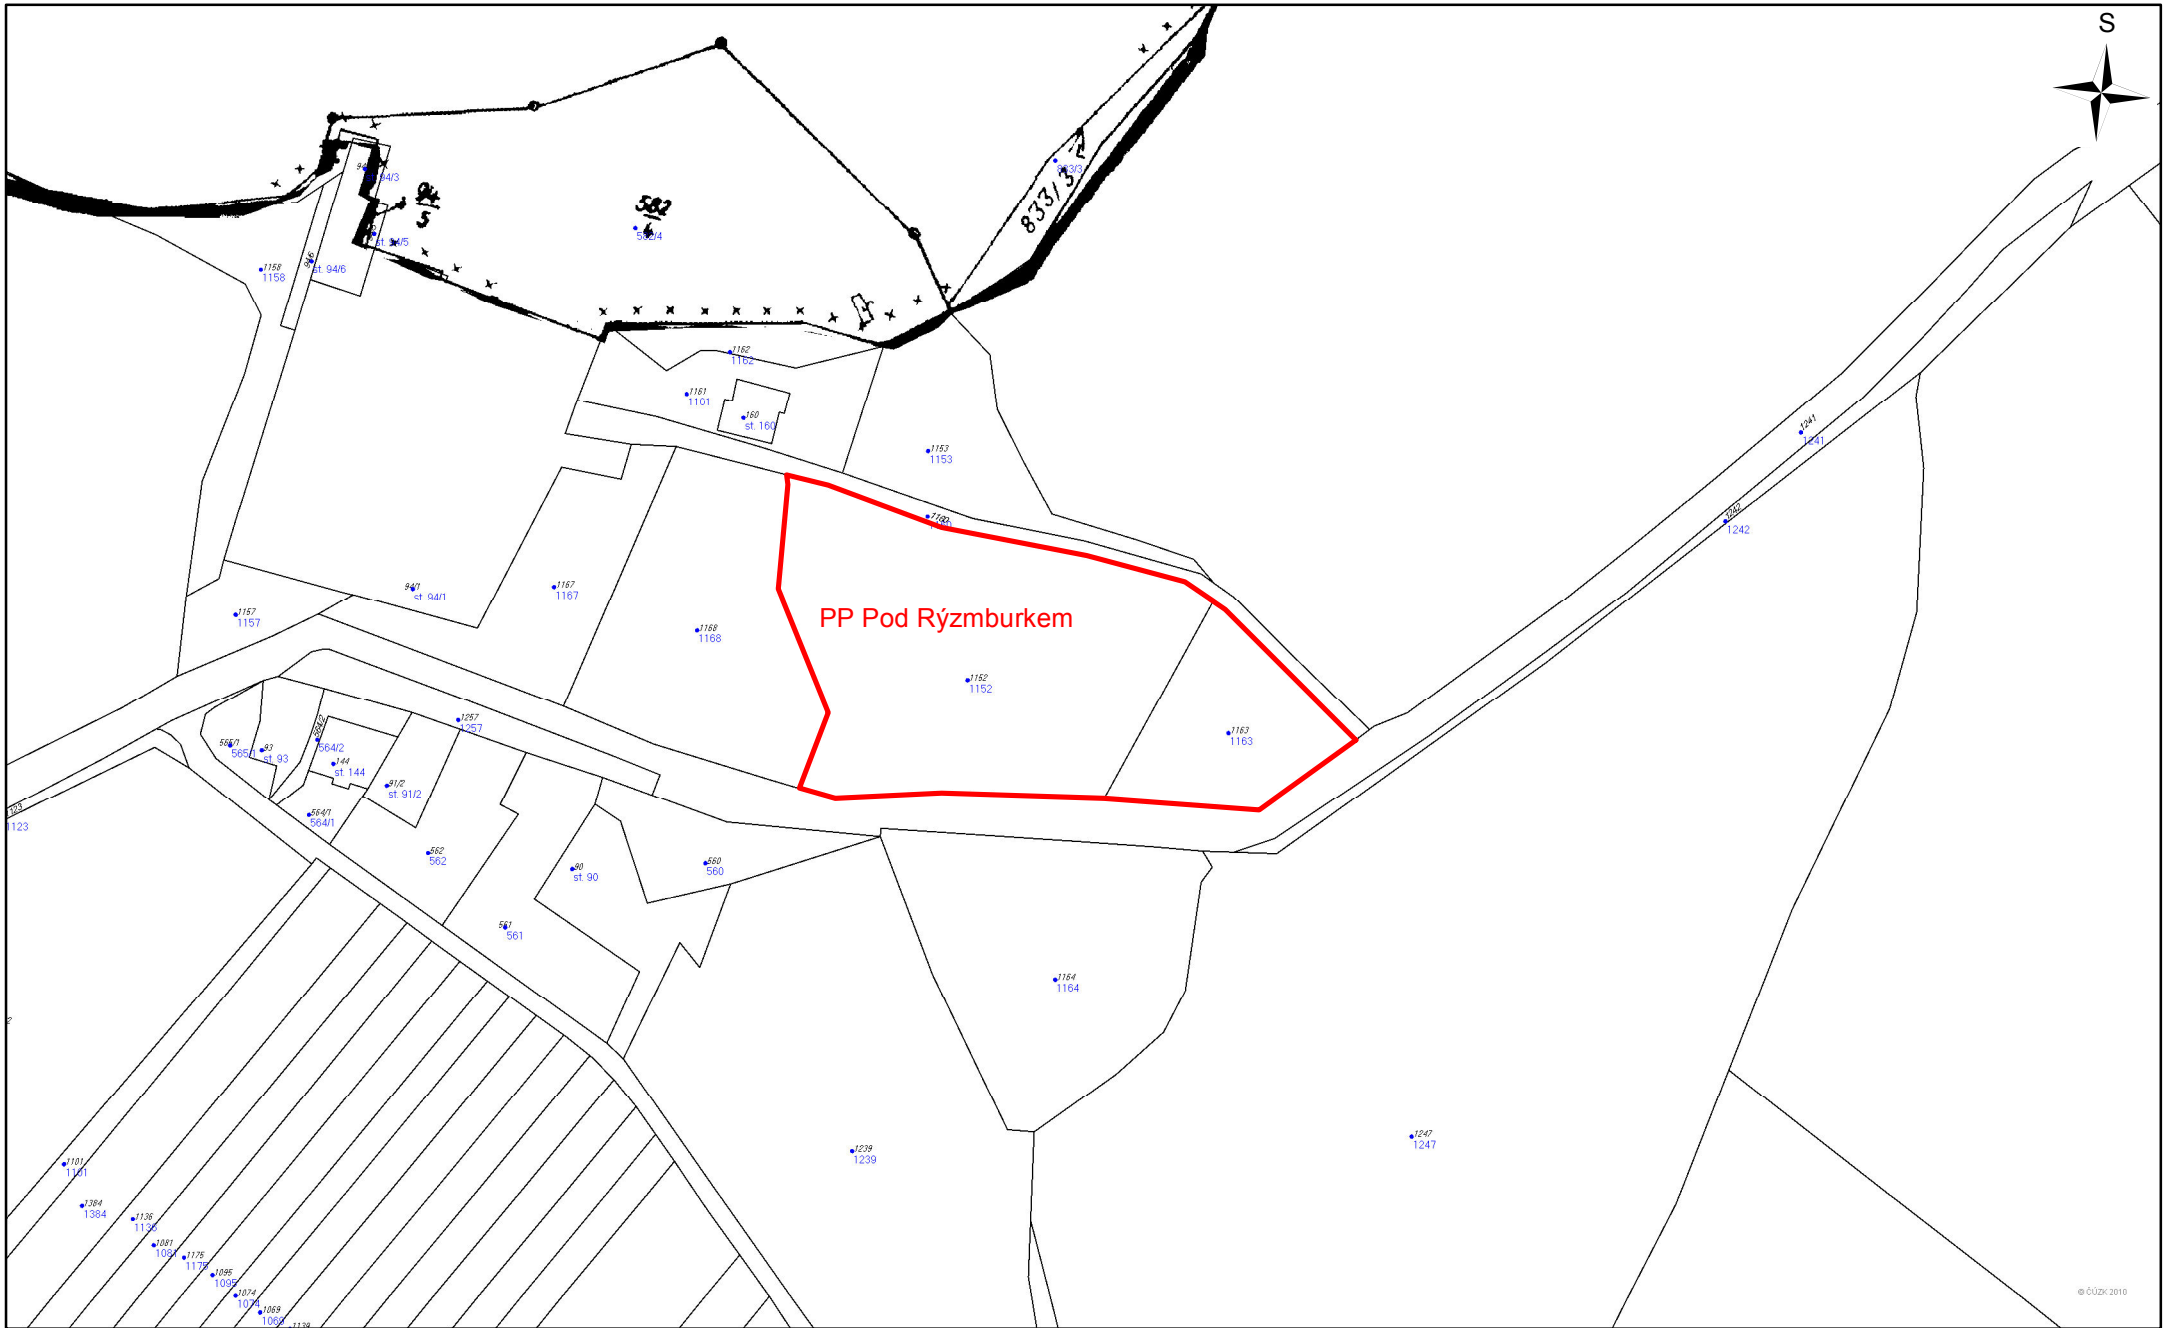

Příloha M2 - Katastrální mapa se zákresem ZCHÚ

0 20 40 60 80 100 m

1:2 000

 Přírodní památka Pod Rýzmburkem