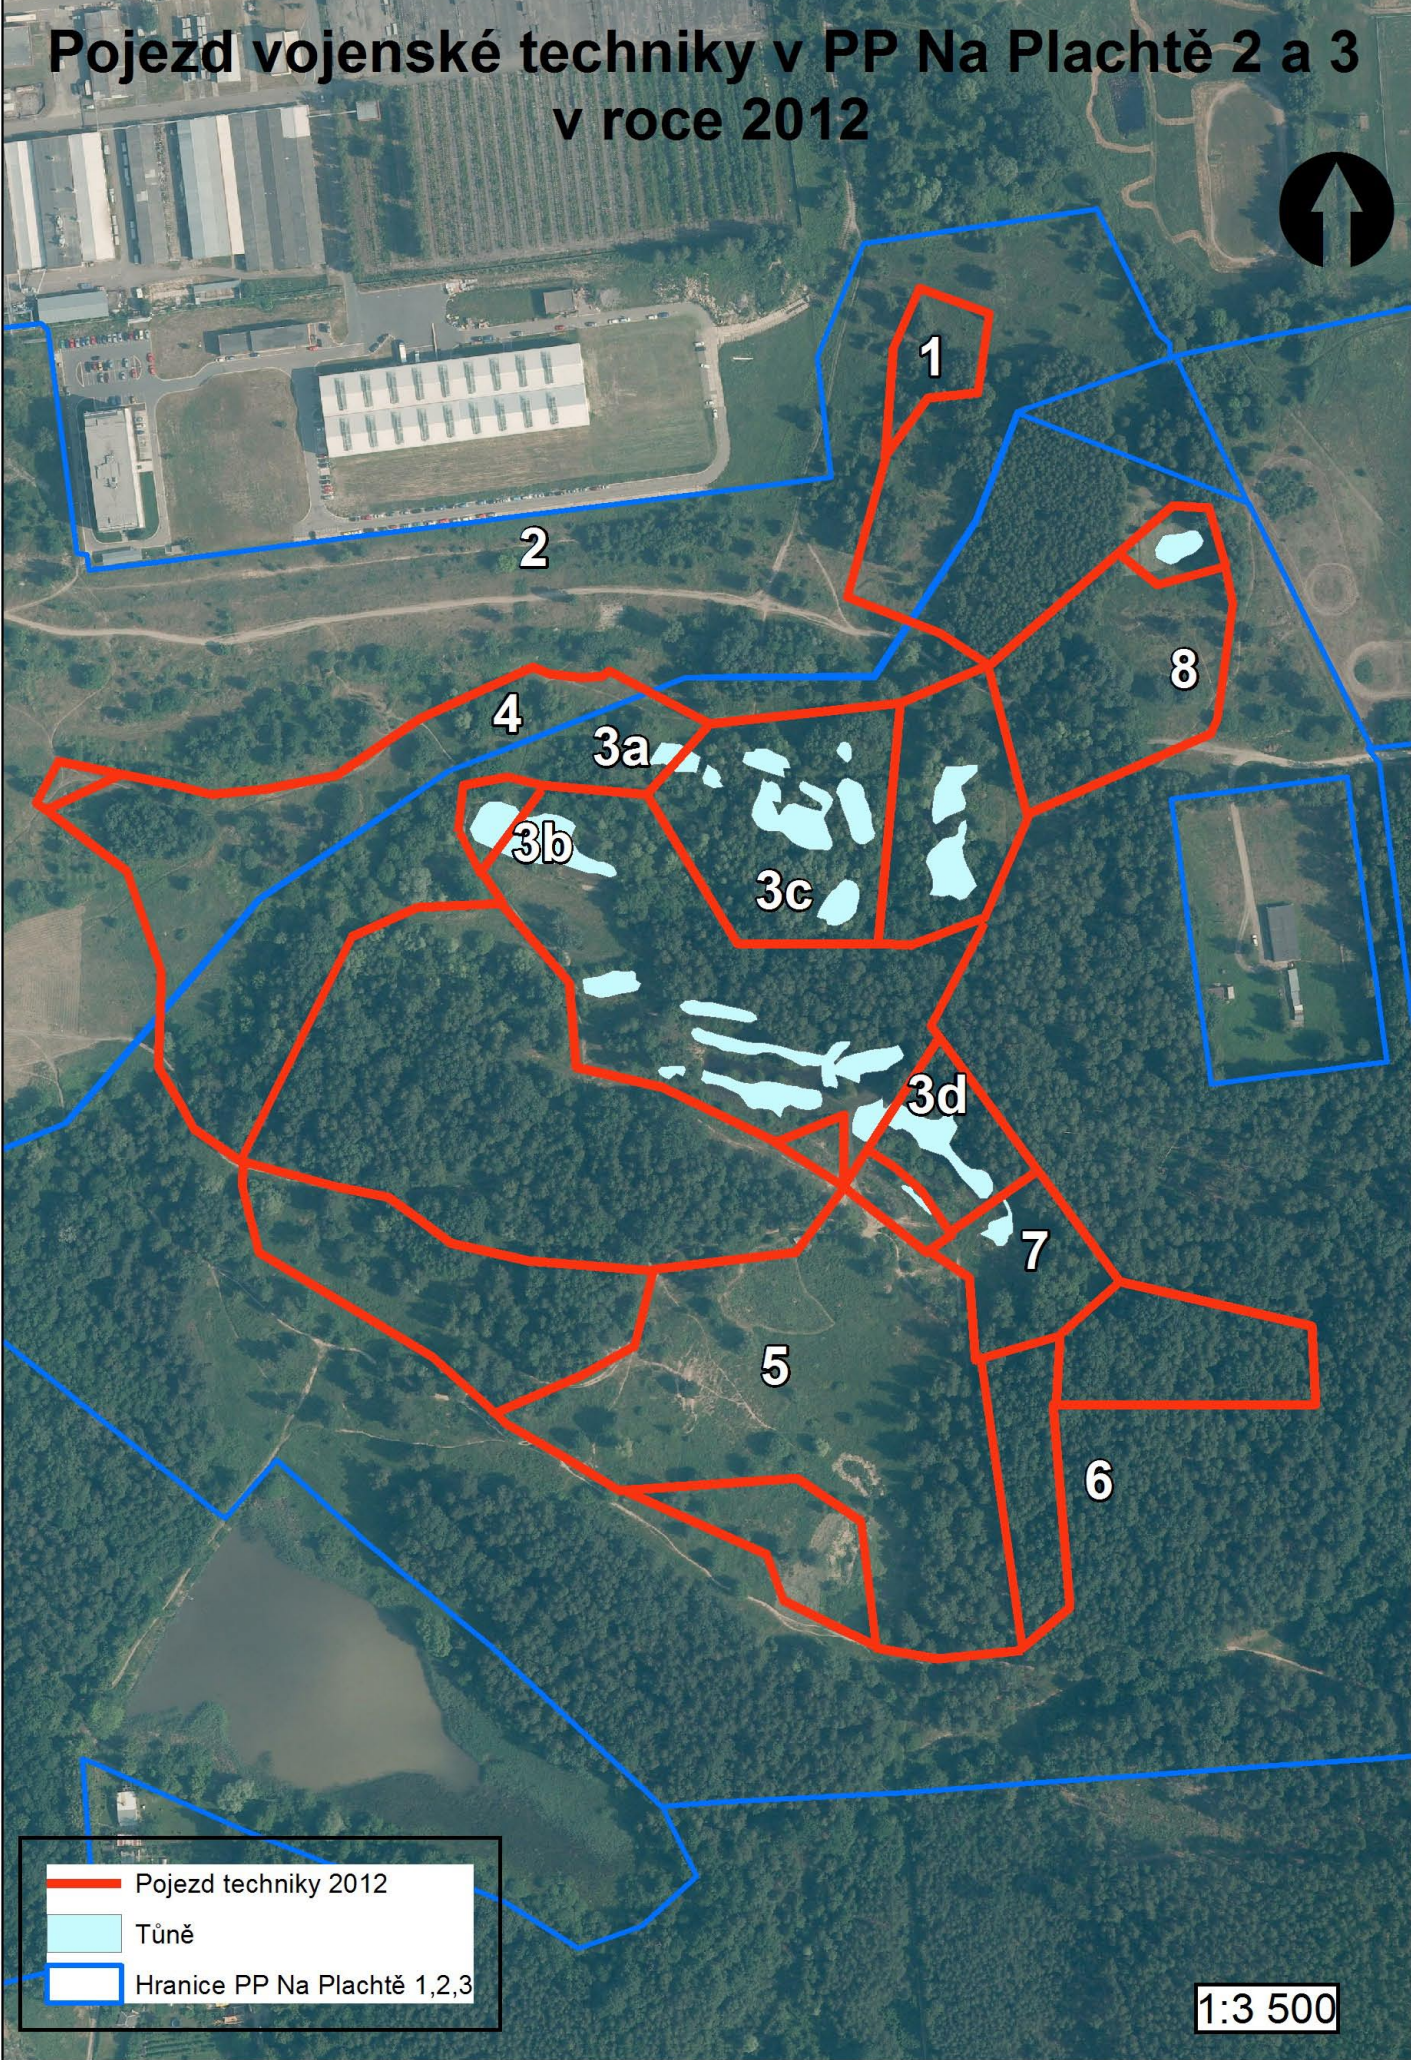

Pojezd vojenské techniky v PP Na Plachtě 2 a 3 v roce 2012

-  Pojezd techniky 2012
-  Tůňě
-  Hranice PP Na Plachtě 1,2,3

1:3 500