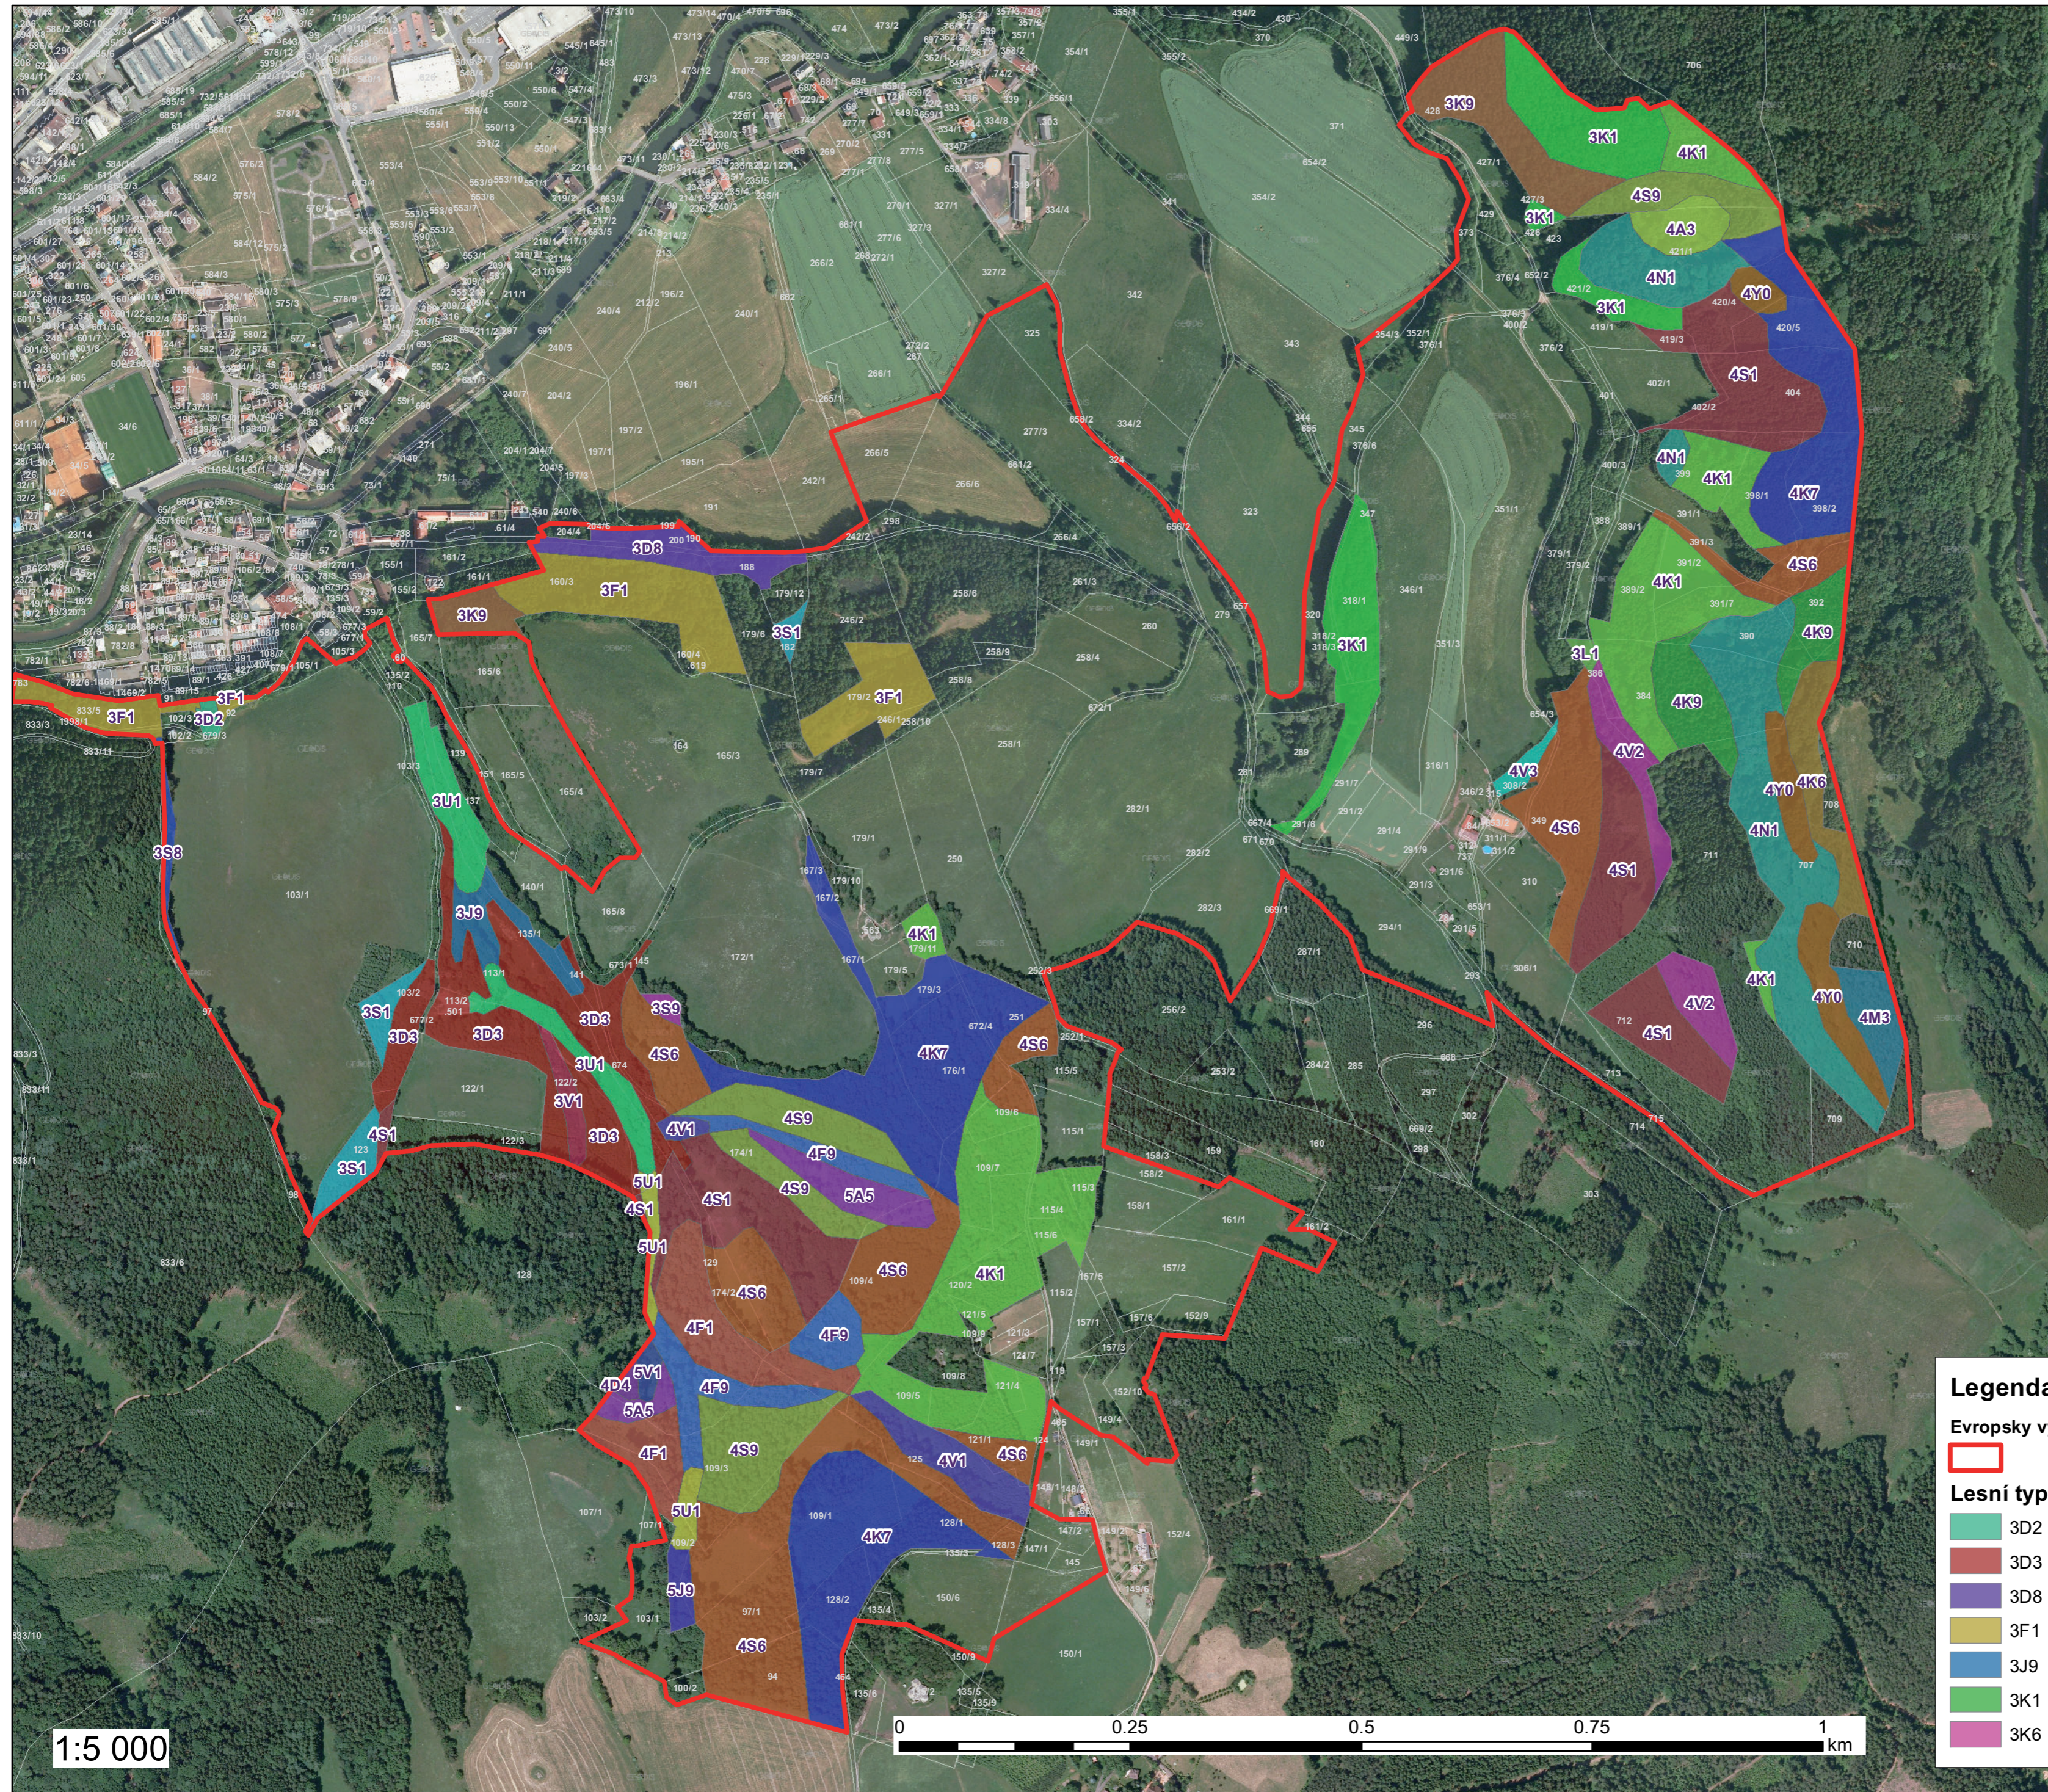

Příloha M4 - Lesnická mapa typologická

Legenda

Evropsky významná lokalita Březinka

Lesní typ

	3K9		4F9		4V1
	3L1		4K1		4V2
	3S1		4K6		4V3
	3S8		4K7		4Y0
	3S9		4K9		5A5
	3U1		4M3		5J9
	3V1		4N1		5K1
	4A3		4S1		5U1
	4D4		4S6		5V1
	4F1		4S9		

1:5 000