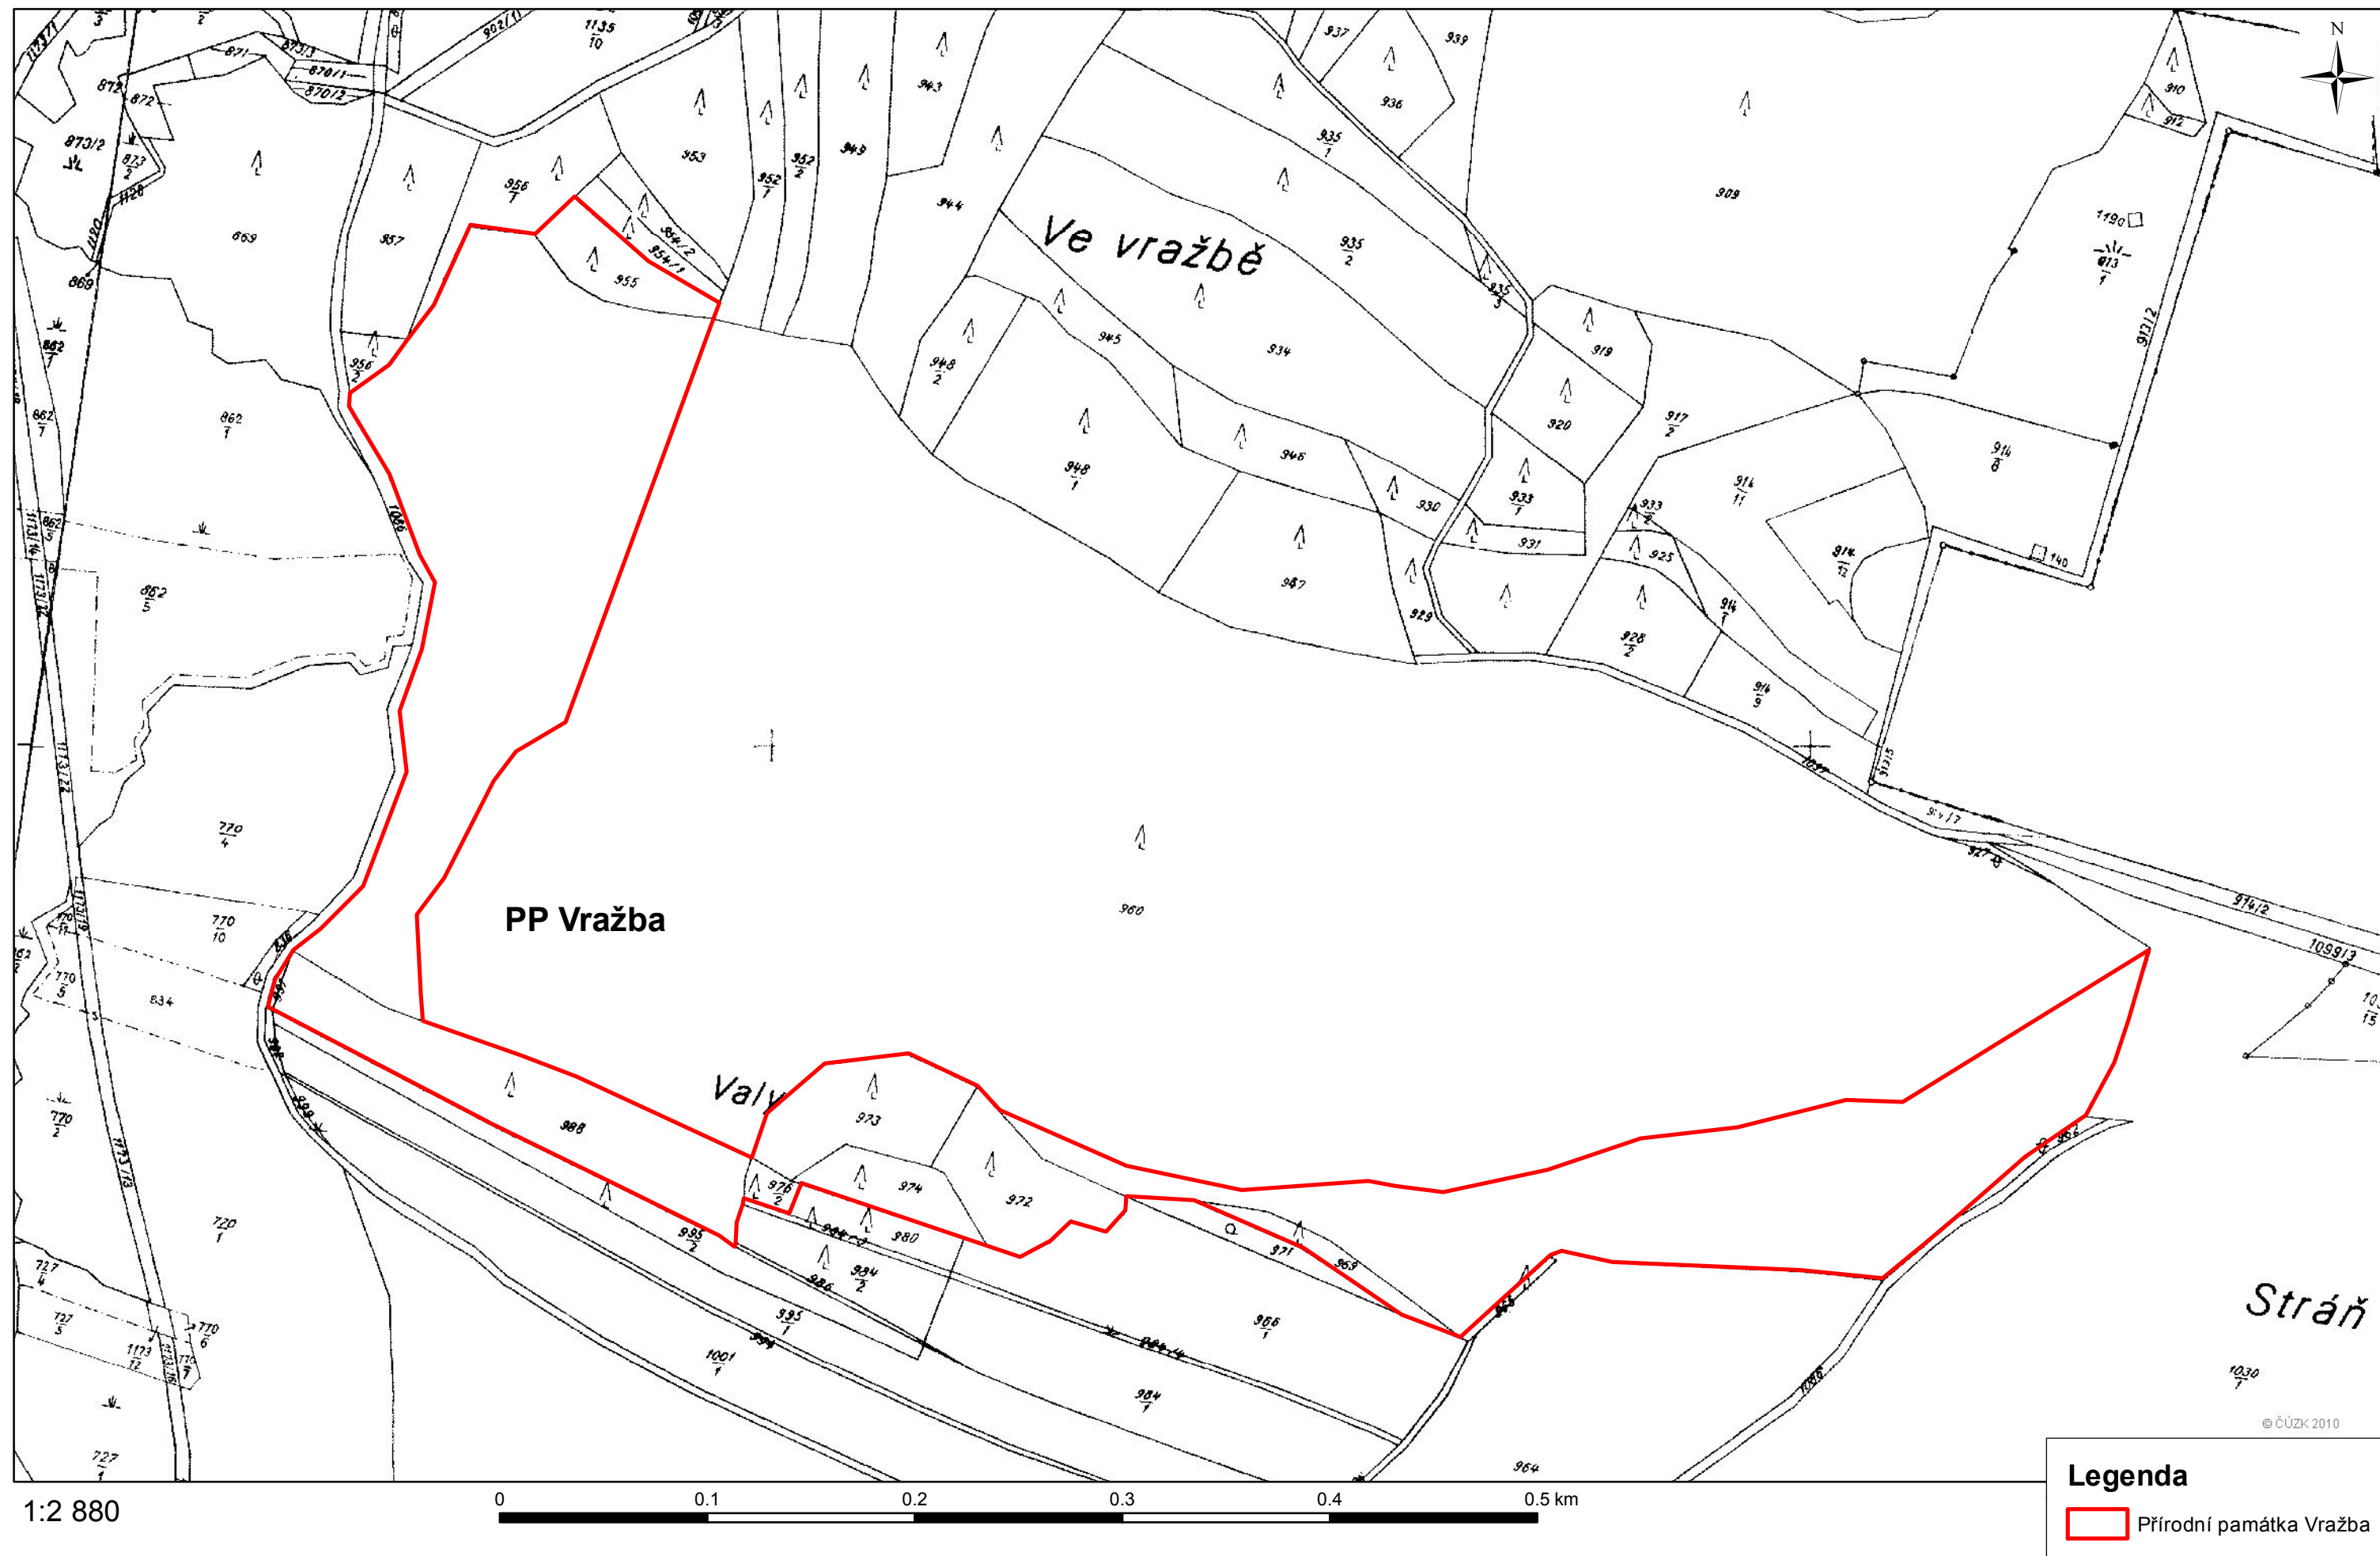

Příloha M2 - Katastrální mapa se zákresem ZCHÚ

1:2 880

0 0.1 0.2 0.3 0.4 0.5 km

© ČÚZK 2010