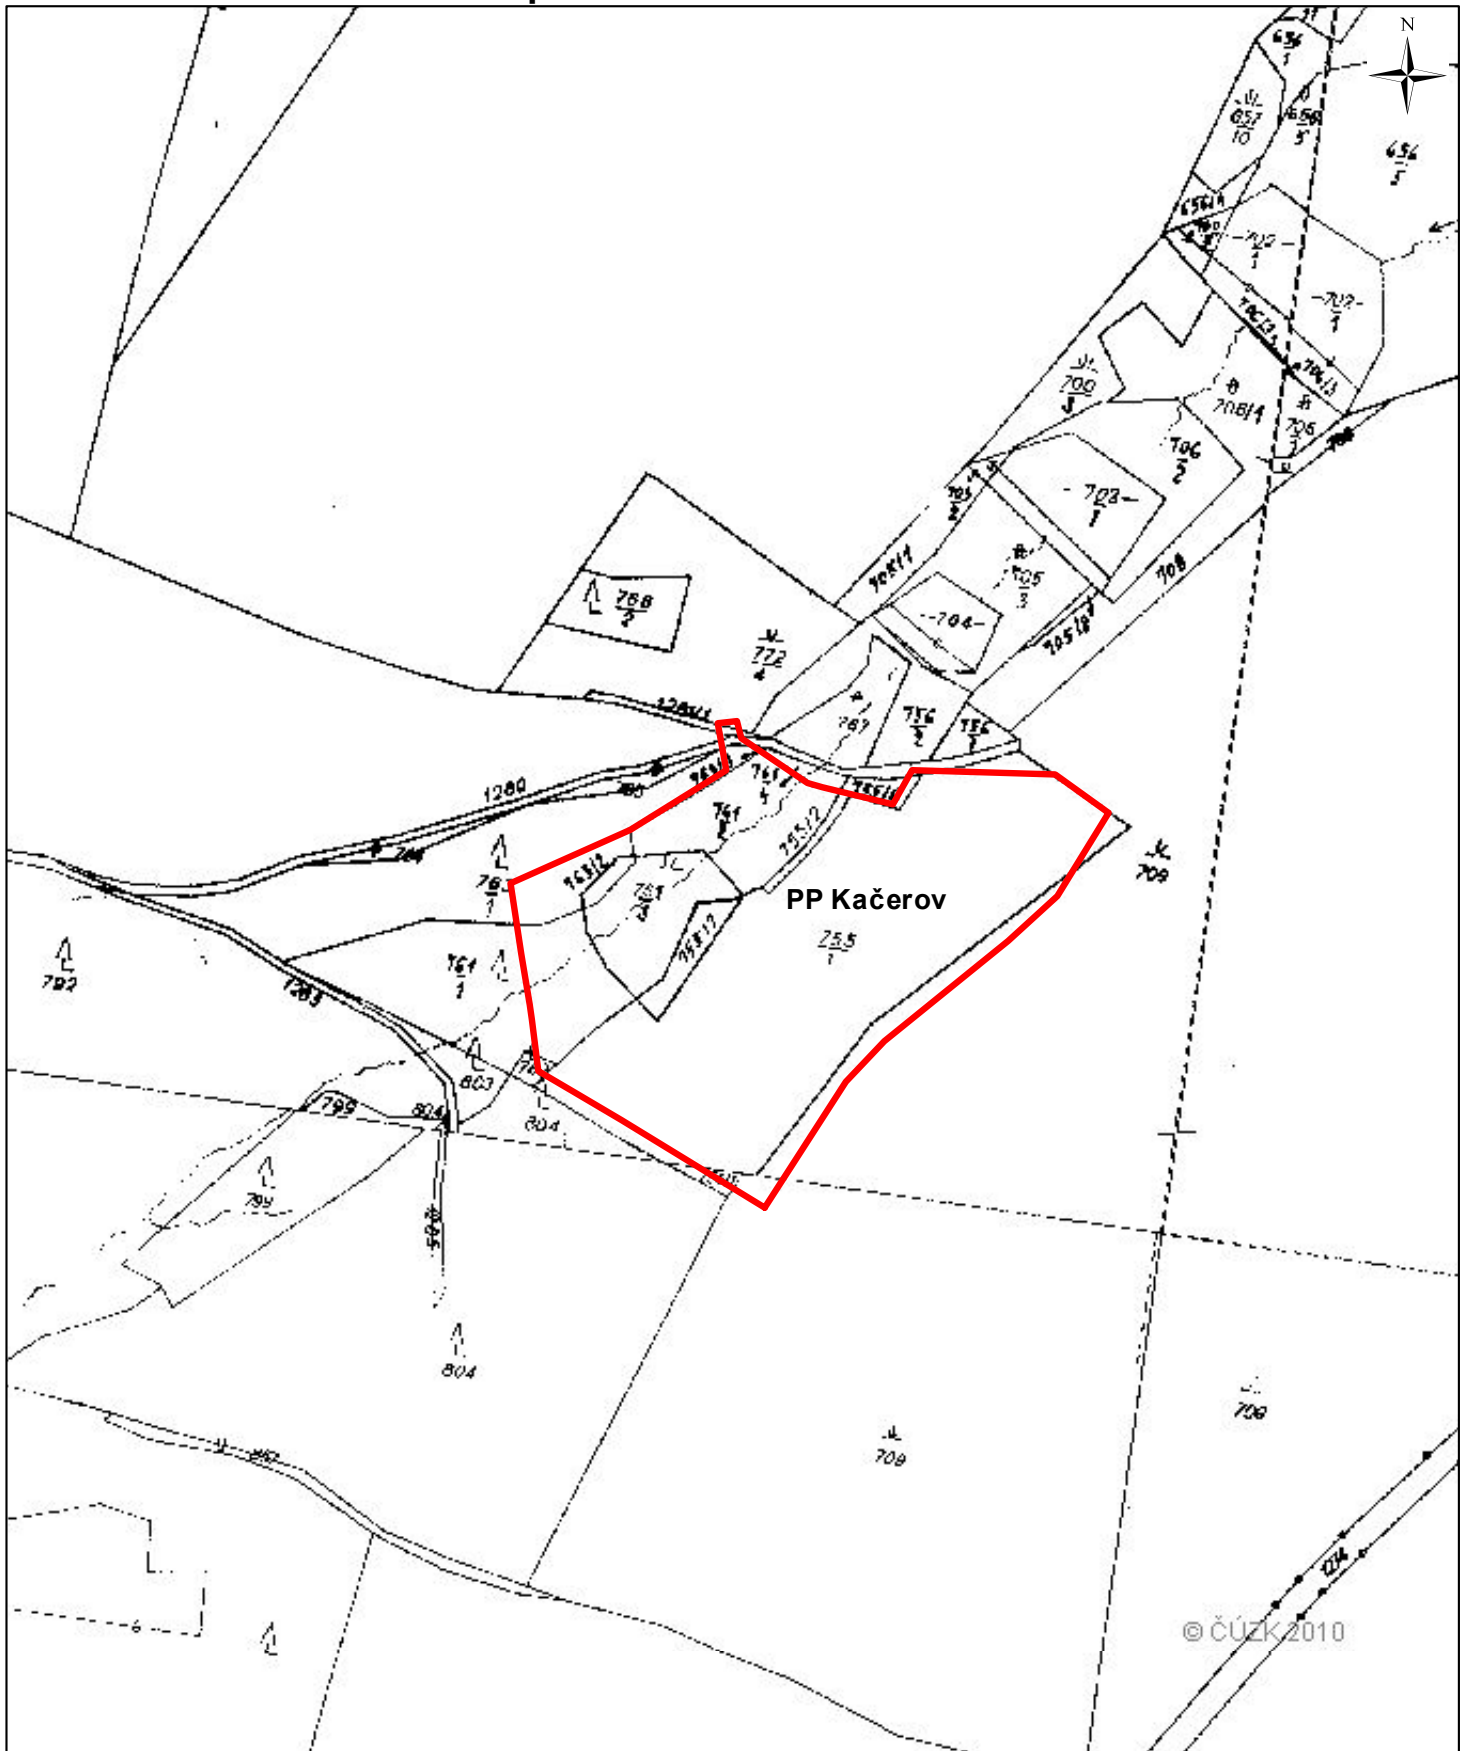

# Příloha M2 - Katastrální mapa se zákresem ZCHÚ

0 0,05 0,1 0,15 0,2 km

1:2 880

## Legenda

 hranice PP Kačerov