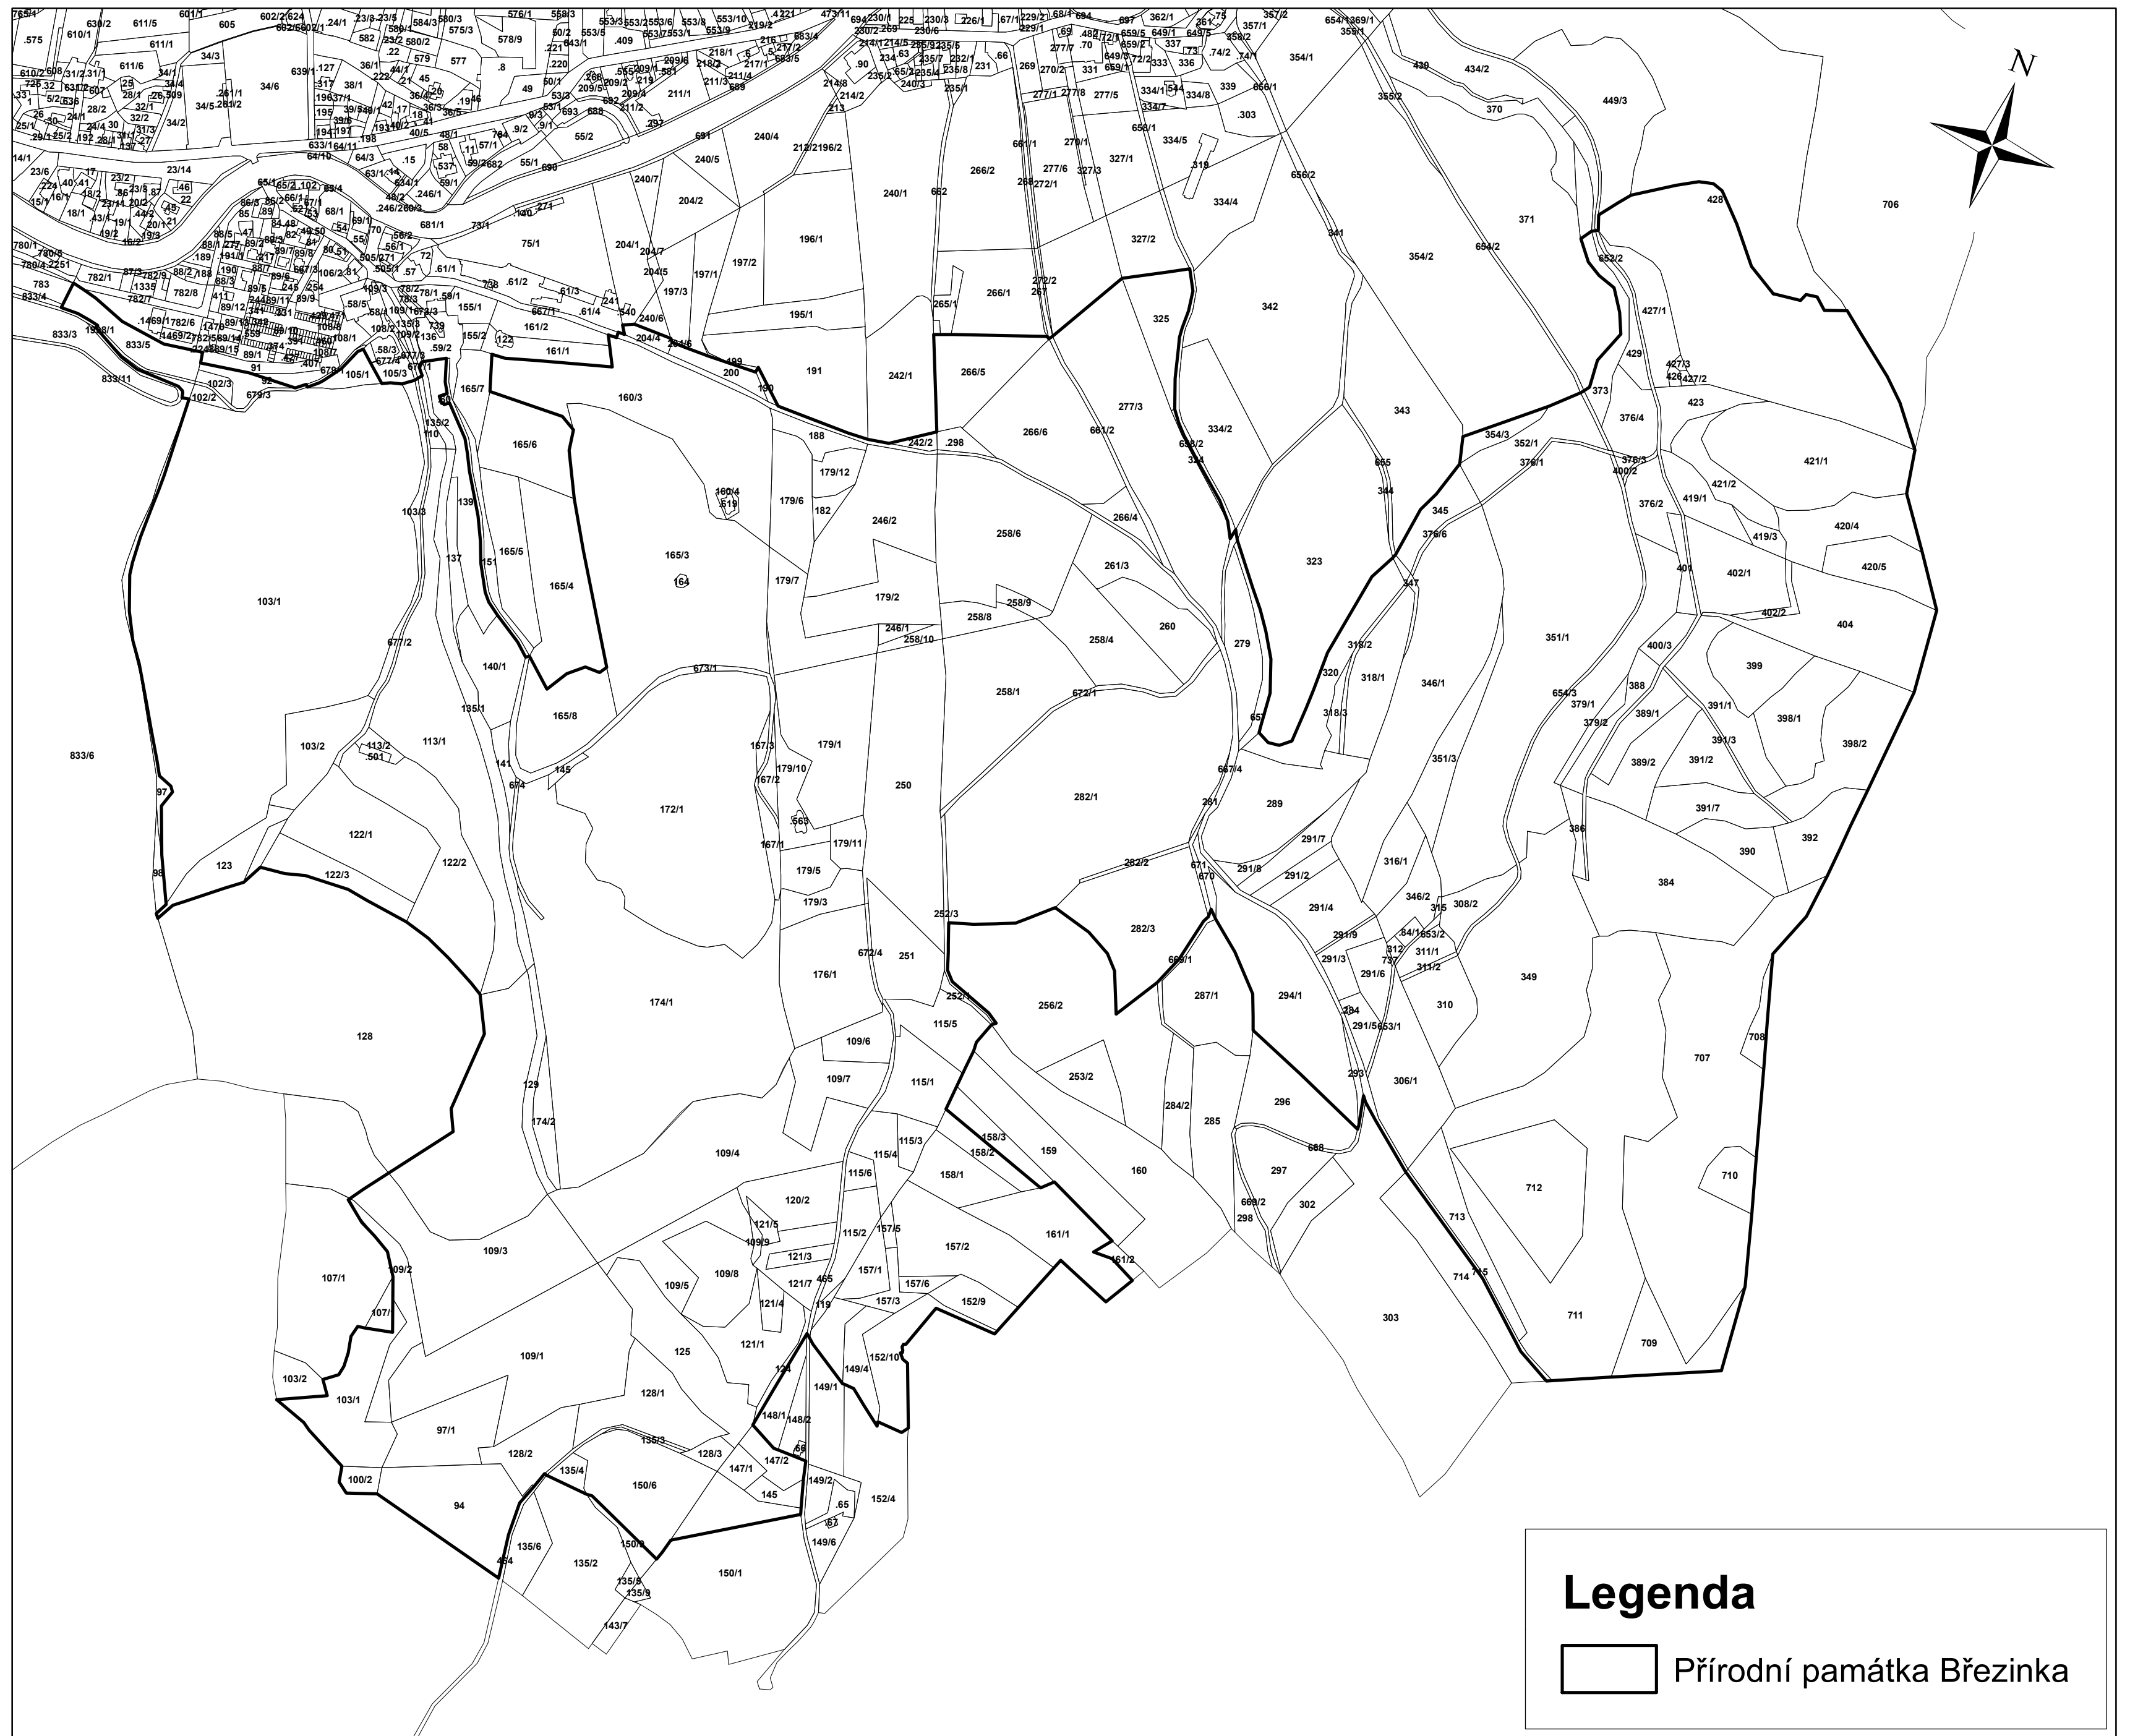

# Příloha M2 - Katastrální mapa se zákresem ZCHÚ

## Legenda

 Přírodní památka Březinka

1:5 000 0 0,1 0,2 0,3 0,4 0,5 km