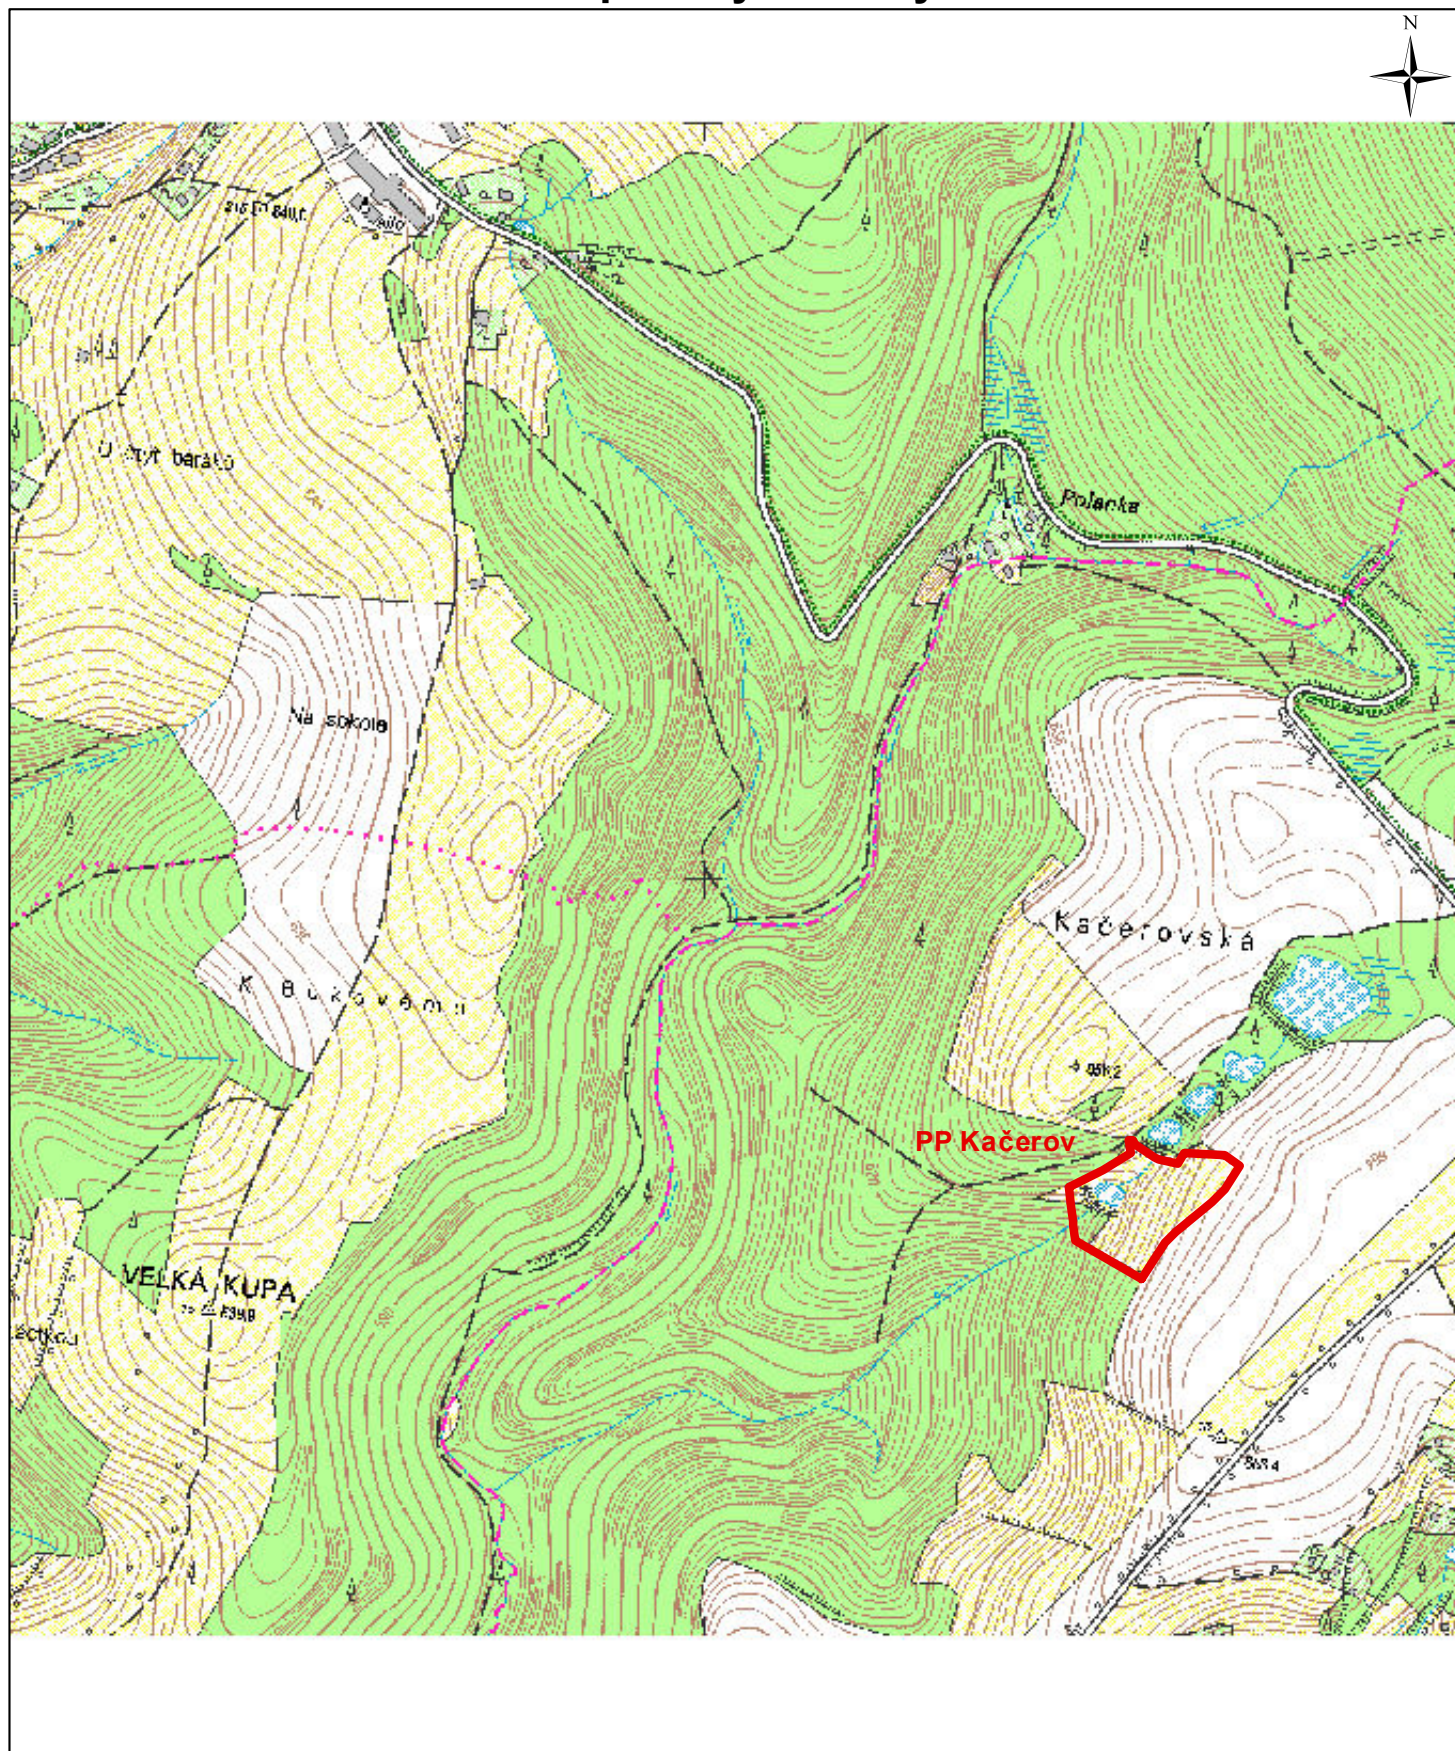

Příloha M1 - Orientační mapa s vyznačeným územím

0 0,25 0,5 0,75 1 km

1:10 000

Legenda

 hranice PP Kačerov