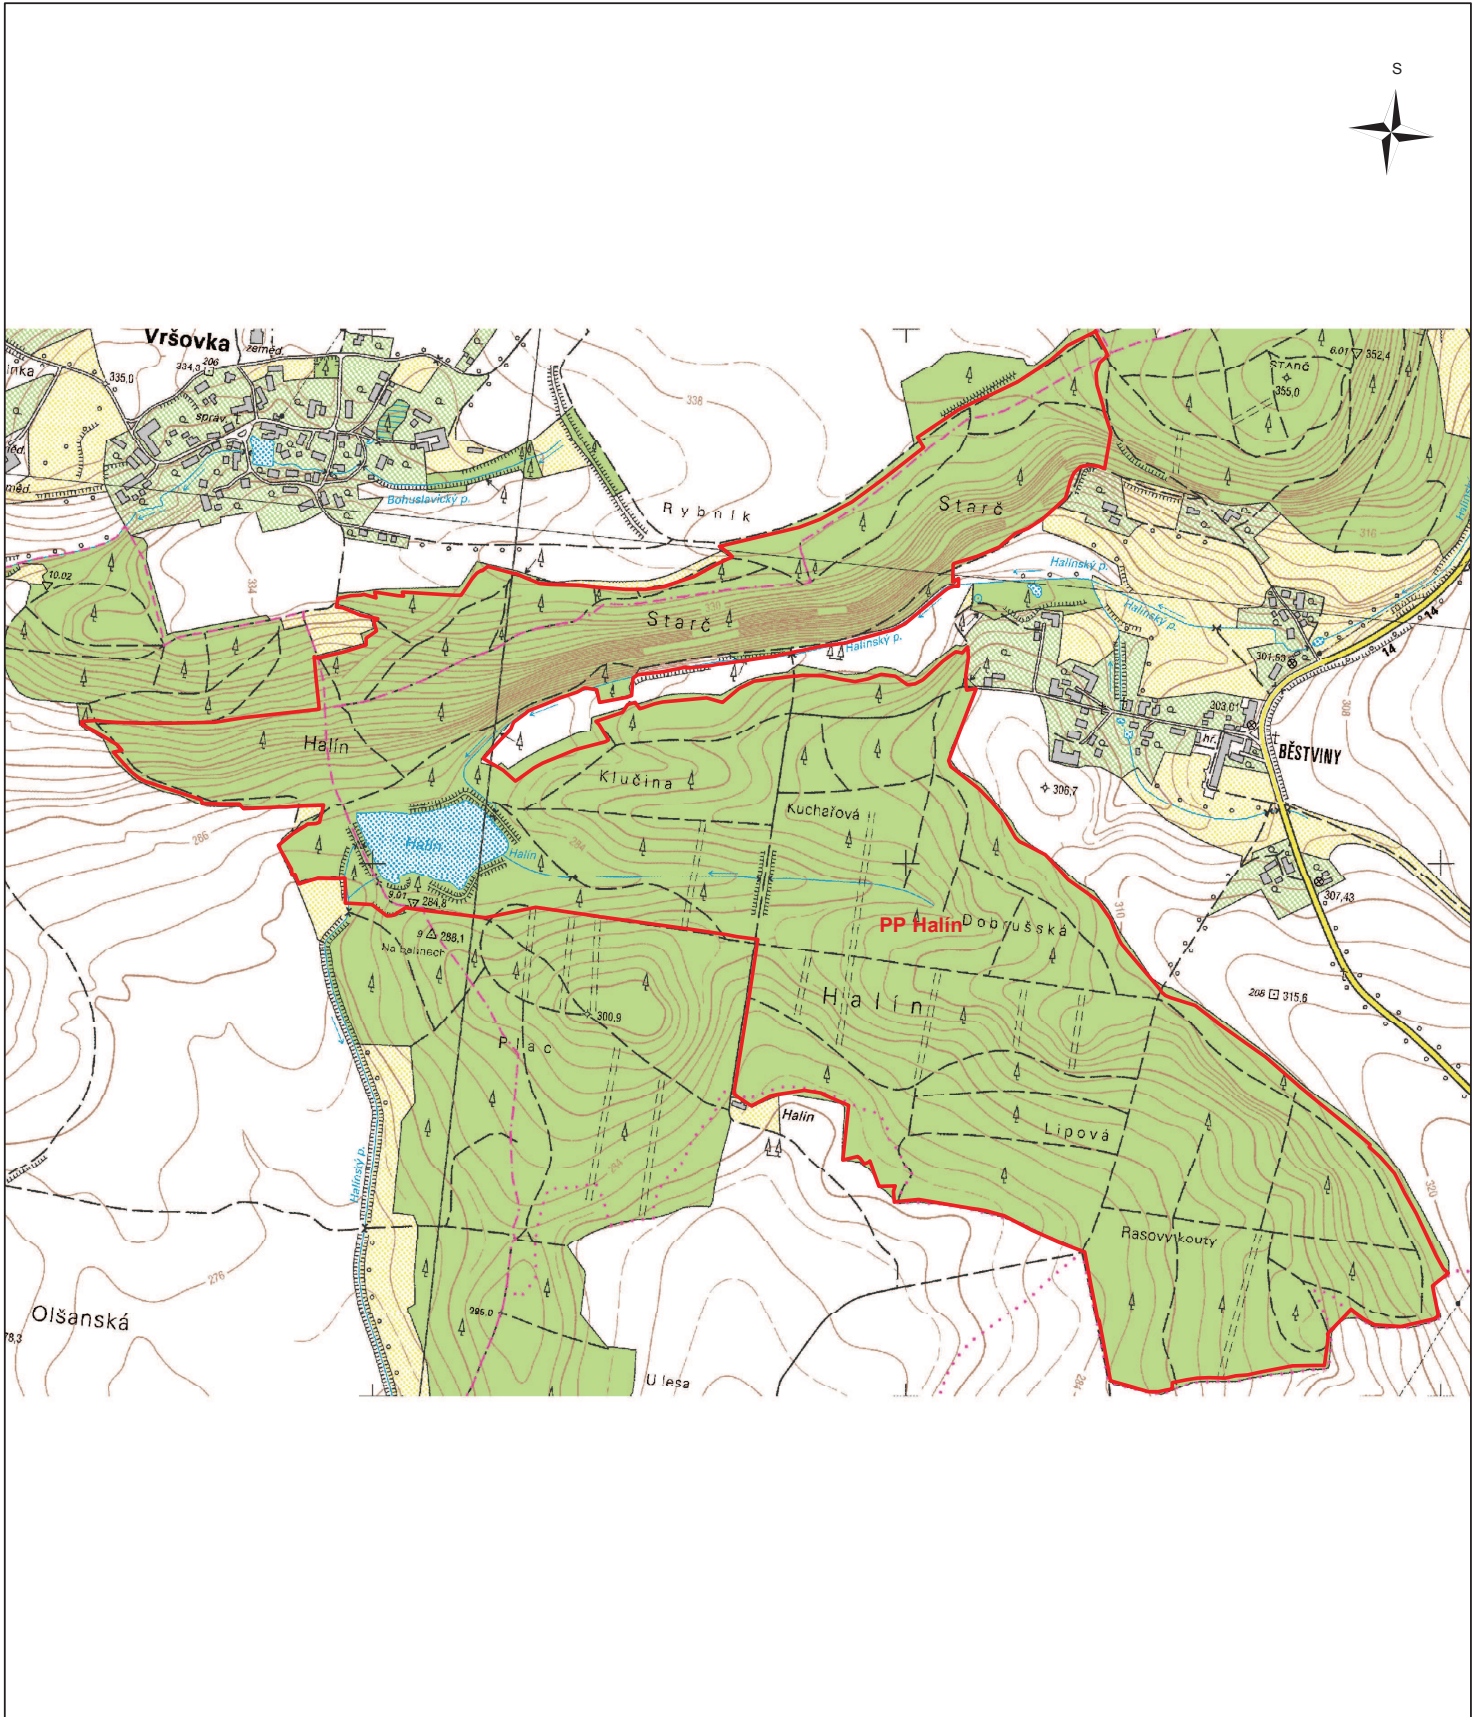

Příloha M1 - Orientační mapa s vyznačením ZCHÚ

0 0,2 0,4 0,6 0,8 1 km

 Přírodní památka Halín

1:10 000