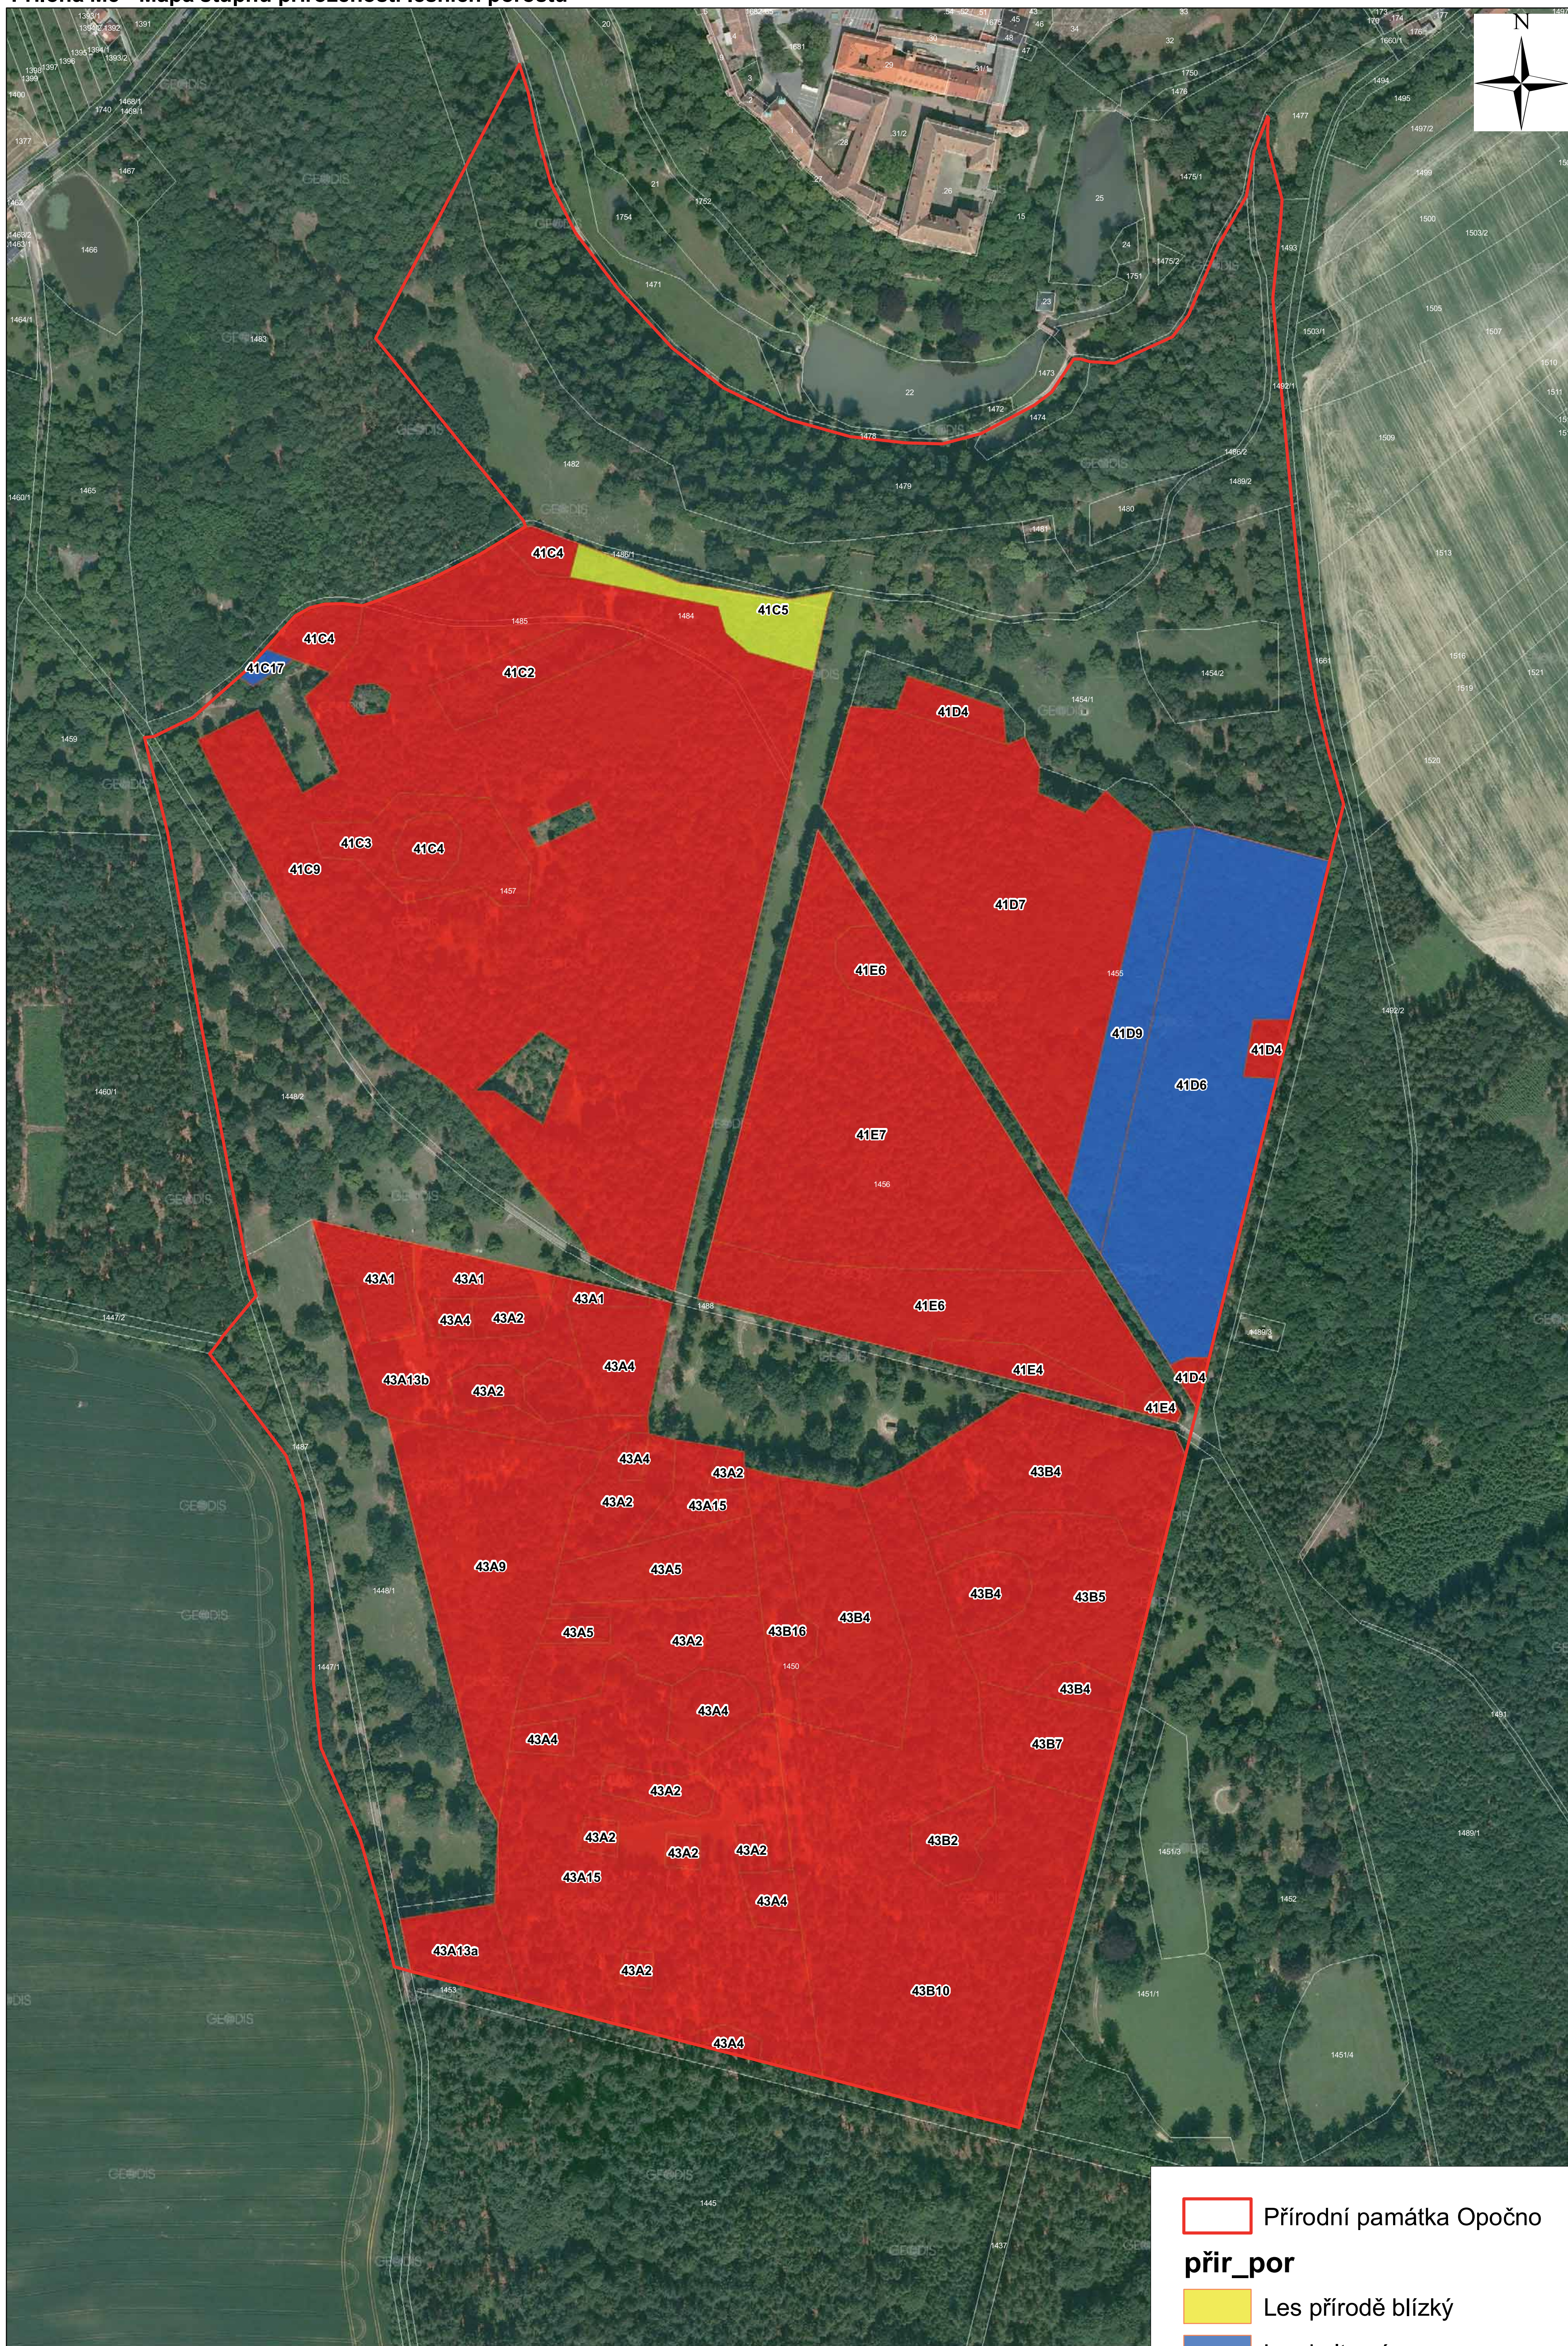

Příloha M5 - Mapa stupňů přirozenosti lesních porostů

0 0,1 0,2 0,3 km

1:2 000

	Přírodní památka Opočno
přir_por	
	Les přirodě blízký
	Les kulturní
	Les nepůvodní