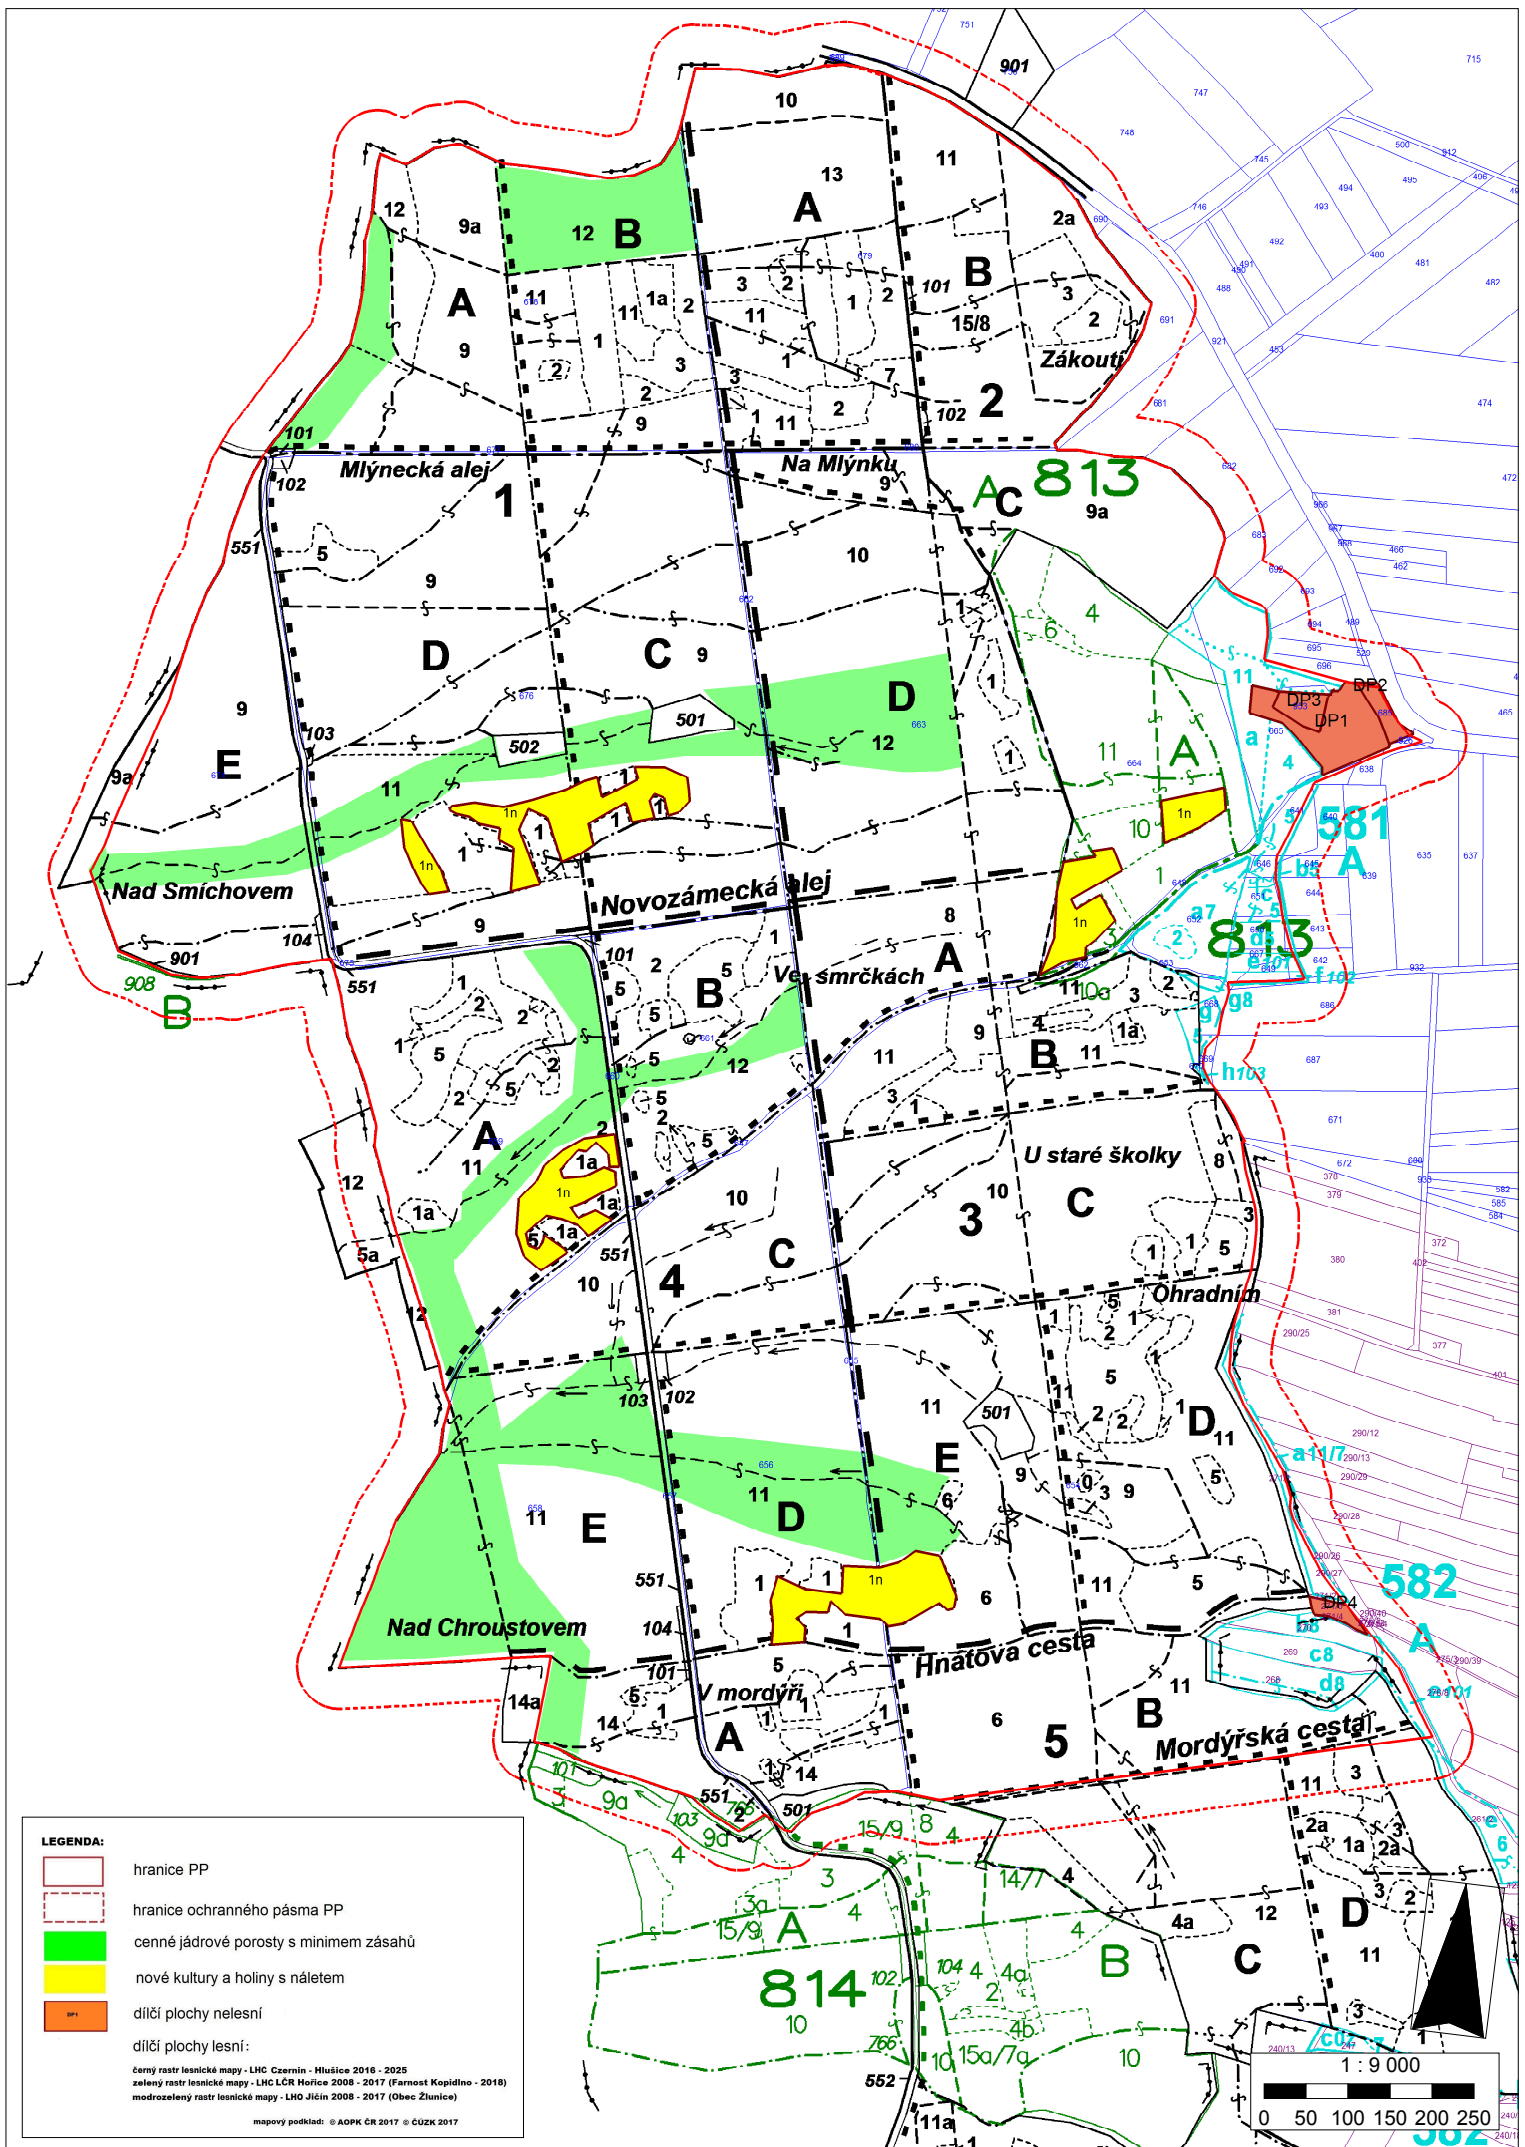

# PŘÍLOHA M3: Mapa dílčích ploch - lesnická - PP Žlunické polesí (2018)

**LEGENDA:**

- hranice PP
- hranice ochranného pásma PP
- cenné jádrové porosty s minimem zásahů
- nové kultury a holiny s náletem
- dílčí plochy nelesní

dílčí plochy lesní:

černý rastr lesnické mapy - LHC Cezmín - Mústice 2016 - 2025  
 zelený rastr lesnické mapy - LHC LČR Hořice 2008 - 2017 (Farnost Kopidlno - 2018)  
 modrozelený rastr lesnické mapy - LHO Jílejn 2008 - 2017 (Obec Žlunice)

mapový podklad: © AOPK ČR 2017 © CÚZK 2017

1: 9 000

0 50 100 150 200 250